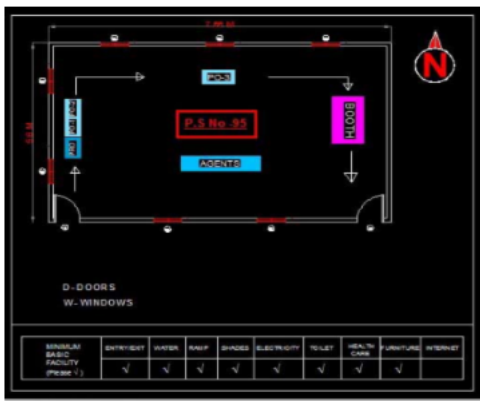

নিৰ্বাচক পঞ্জীয়ন বিষয়াৰ স্বাক্ষৰ

Nazri Naksha

Google Map View

Polling Station Building Front View

ভোটগ্ৰহন কেন্দ্ৰৰ সন্মুখৰ দৃশ্য

Cad View

Key MAP View

1 নাম : নিৰুপমা ৰায় স্বামীৰ নাম: চিত্তাহৰন ঘৰ নং : ১ বয়স : 65 লিঙ্গ : মহিলা	KLM8834579 ফটো উপলব্ধ	S 2 নাম : উপমা ৰায় স্বামীৰ নাম: দেৱাজিত ৰায় ঘৰ নং : ১ বয়স : 30 লিঙ্গ : মহিলা	KLM0006007 ফটো উপলব্ধ	3 নাম : সুবৰ্ণ অধিকাৰী পিতাৰ নাম: নিগমা অধিকাৰী ঘৰ নং : ১ বয়স : 55 লিঙ্গ : মহিলা	KLM8834604 ফটো উপলব্ধ
4 নাম : হেমলতা অধিকাৰী পিতাৰ নাম: নিগমা অধিকাৰী ঘৰ নং : ১ বয়স : 53 লিঙ্গ : মহিলা	KLM8834615 ফটো উপলব্ধ	5 নাম : ববিতা অধিকাৰী পিতাৰ নাম: নিগমা অধিকাৰী ঘৰ নং : ১ বয়স : 51 লিঙ্গ : মহিলা	KLM8834626 ফটো উপলব্ধ	6 নাম : নবীন ৰায় পিতাৰ নাম: নগেন ঘৰ নং : ১ বয়স : 55 লিঙ্গ : পুৰুষ	KLM8834648 ফটো উপলব্ধ
7 নাম : সুধাৰাণী ৰায় স্বামীৰ নাম: নবীন ঘৰ নং : ১ বয়স : 50 লিঙ্গ : মহিলা	KLM8834659 ফটো উপলব্ধ	8 নাম : ইন্দ্ৰমোহন ৰায় পিতাৰ নাম: নগেন ঘৰ নং : ১ বয়স : 49 লিঙ্গ : পুৰুষ	KLM8834660 ফটো উপলব্ধ	9 নাম : প্ৰমিলা ৰায় স্বামীৰ নাম: ইন্দ্ৰমোহন ঘৰ নং : ১ বয়স : 45 লিঙ্গ : মহিলা	KLM8834671 ফটো উপলব্ধ
10 নাম : প্ৰানকৃষ্ণ ৰায় পিতাৰ নাম: নগেন ঘৰ নং : ১ বয়স : 40 লিঙ্গ : পুৰুষ	KLM8834682 ফটো উপলব্ধ	11 নাম : মিনতী ৰায় স্বামীৰ নাম: প্ৰাণ কৃষ্ণ ঘৰ নং : ১ বয়স : 34 লিঙ্গ : মহিলা	KLM8834706 ফটো উপলব্ধ	12 নাম : জেমেই বসুমতাৰী পিতাৰ নাম: শংকৰ বসুমতাৰী ঘৰ নং : ১ বয়স : 31 লিঙ্গ : মহিলা	KLM0013305 ফটো উপলব্ধ
13 নাম : অনামিকা সিংহ পিতাৰ নাম: ৰত্নেশ্বৰ সিংহ ঘৰ নং : 3 বয়স : 21 লিঙ্গ : মহিলা	EEG0019364 ফটো উপলব্ধ	14 নাম : চন্দন ৰায় পিতাৰ নাম: নবীন ৰায় ঘৰ নং : 3 বয়স : 20 লিঙ্গ : পুৰুষ	IZQ0047977 ফটো উপলব্ধ	15 নাম : সোণ্জোষ ৰায় পিতাৰ নাম: ঙ্গ্ৰোমোহন ৰায় ঘৰ নং : 03 বয়স : 20 লিঙ্গ : পুৰুষ	IZQ0094326 ফটো উপলব্ধ
16 নাম : সুভাশ বৰ্মন মাতৃৰ নাম: ৰামেশ্বৰ বৰ্মন ঘৰ নং : 8 বয়স : 55 লিঙ্গ : পুৰুষ	KLM8834728 ফটো উপলব্ধ	17 নাম : সুকেশ্বৰী বৰ্মন স্বামীৰ নাম: সুভাষ ঘৰ নং : 8 বয়স : 42 লিঙ্গ : মহিলা	KLM8834739 ফটো উপলব্ধ	S 18 নাম : সবিতা বসুমতাৰী পিতাৰ নাম: আশু বসুমতাৰী ঘৰ নং : 08 বয়স : 34 লিঙ্গ : মহিলা	KLM0013306 ফটো উপলব্ধ
19 নাম : শিৱা বৰ্মন পিতাৰ নাম: উত্তম বৰ্মন ঘৰ নং : 8 বয়স : 30 লিঙ্গ : পুৰুষ	KLM0647677 ফটো উপলব্ধ	20 নাম : সুমিলা বসুমতাৰী পিতাৰ নাম: সেন বসুমতাৰী ঘৰ নং : 8 বয়স : 28 লিঙ্গ : মহিলা	KLM0410589 ফটো উপলব্ধ	21 নাম : বিজলী বসুমতাৰী স্বামীৰ নাম: ধৰ্জয় বসুমতাৰী ঘৰ নং : 4 বয়স : 25 লিঙ্গ : মহিলা	KLM0459495 ফটো উপলব্ধ
22 নাম : জগদীশ বৰ্মন পিতাৰ নাম: সুবাস বৰ্মন ঘৰ নং : 8 বয়স : 23 লিঙ্গ : পুৰুষ	KLM0650325 ফটো উপলব্ধ	23 নাম : ৰঘুনাথ বৰ্মন পিতাৰ নাম: সুভাশ বৰ্মন ঘৰ নং : 8 বয়স : 21 লিঙ্গ : পুৰুষ	KLM5249032 ফটো উপলব্ধ	24 নাম : বিজিনতা বসুমতাৰী স্বামীৰ নাম: ৰুভা বসুমতাৰী ঘৰ নং : 8 বয়স : 37 লিঙ্গ : মহিলা	KLM0409276 ফটো উপলব্ধ
25 নাম : সেন বসুমতাৰী পিতাৰ নাম: বিষ্টি ঘৰ নং : 8 বয়স : 74 লিঙ্গ : পুৰুষ	KLM8834751 ফটো উপলব্ধ	26 নাম : পুনী বসুমতাৰী স্বামীৰ নাম: হৈল ঘৰ নং : 8 বয়স : 61 লিঙ্গ : মহিলা	KLM8834762 ফটো উপলব্ধ	27 নাম : মনোৰঞ্জন বসুমতাৰী পিতাৰ নাম: বাংগালী বসুমতাৰী ঘৰ নং : 8 বয়স : 65 লিঙ্গ : পুৰুষ	KLM0408997 ফটো উপলব্ধ
28 নাম : সমৰসিং বসুমতাৰী পিতাৰ নাম: বাংগালী বসুমতাৰী ঘৰ নং : 8 বয়স : 50 লিঙ্গ : পুৰুষ	KLM0409029 ফটো উপলব্ধ	29 নাম : কুন্জ বালা বসুমতাৰী স্বামীৰ নাম: মনৰঞ্জন বসুমতাৰী ঘৰ নং : 8 বয়স : 48 লিঙ্গ : মহিলা	KLM0409037 ফটো উপলব্ধ	30 নাম : ৰহিবালা বসুমতাৰী স্বামীৰ নাম: সমৰসিং বসুমতাৰী ঘৰ নং : 8 বয়স : 48 লিঙ্গ : মহিলা	KLM0409045 ফটো উপলব্ধ