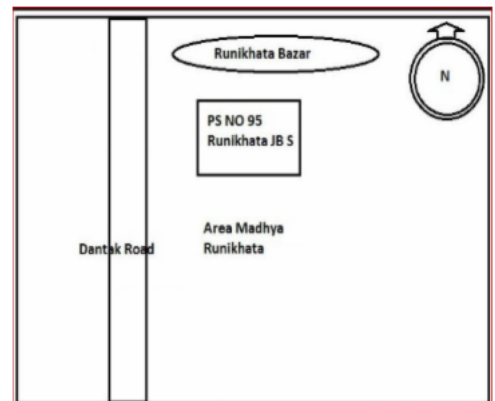

নিৰ্বাচক পঞ্জীয়ন বিষয়াৰ স্বাক্ষৰ

Nazri Naksha

Google Map View

Polling Station Building Front View

ভোটগ্ৰহন কেন্দ্ৰৰ সন্মুখৰ দৃশ্য

Cad View

Key MAP View

1 নাম : নিৰুপমা ৰায় স্বামীৰ নাম: চিত্তাহৰন ঘৰ নং : ১ বয়স : 65 লিঙ্গ : মহিলা	KLM8834579 ফটো উপলব্ধ	S 2 নাম : উপমা ৰায় স্বামীৰ নাম: দেৱাজিত ৰায় ঘৰ নং : ১ বয়স : 30 লিঙ্গ : মহিলা	KLM0006007 ফটো উপলব্ধ	3 নাম : সুবৰ্ণ অধিকাৰী পিতাৰ নাম: নিগমা অধিকাৰী ঘৰ নং : ১ বয়স : 55 লিঙ্গ : মহিলা	KLM8834604 ফটো উপলব্ধ
4 নাম : হেমলতা অধিকাৰী পিতাৰ নাম: নিগমা অধিকাৰী ঘৰ নং : ১ বয়স : 53 লিঙ্গ : মহিলা	KLM8834615 ফটো উপলব্ধ	5 নাম : ববিতা অধিকাৰী পিতাৰ নাম: নিগমা অধিকাৰী ঘৰ নং : ১ বয়স : 51 লিঙ্গ : মহিলা	KLM8834626 ফটো উপলব্ধ	6 নাম : নবীন ৰায় পিতাৰ নাম: নগেন ঘৰ নং : ১ বয়স : 55 লিঙ্গ : পুৰুষ	KLM8834648 ফটো উপলব্ধ
7 নাম : সুধাৰাণী ৰায় স্বামীৰ নাম: নবীন ঘৰ নং : ১ বয়স : 50 লিঙ্গ : মহিলা	KLM8834659 ফটো উপলব্ধ	8 নাম : ইন্দ্ৰমোহন ৰায় পিতাৰ নাম: নগেন ঘৰ নং : ১ বয়স : 49 লিঙ্গ : পুৰুষ	KLM8834660 ফটো উপলব্ধ	9 নাম : প্ৰমিলা ৰায় স্বামীৰ নাম: ইন্দ্ৰমোহন ঘৰ নং : ১ বয়স : 45 লিঙ্গ : মহিলা	KLM8834671 ফটো উপলব্ধ
10 নাম : প্ৰানকৃষ্ণ ৰায় পিতাৰ নাম: নগেন ঘৰ নং : ১ বয়স : 40 লিঙ্গ : পুৰুষ	KLM8834682 ফটো উপলব্ধ	11 নাম : মিনতী ৰায় স্বামীৰ নাম: প্ৰাণ কৃষ্ণ ঘৰ নং : ১ বয়স : 34 লিঙ্গ : মহিলা	KLM8834706 ফটো উপলব্ধ	12 নাম : জেমেই বসুমতাৰী পিতাৰ নাম: শংকৰ বসুমতাৰী ঘৰ নং : ১ বয়স : 31 লিঙ্গ : মহিলা	KLM0013305 ফটো উপলব্ধ
13 নাম : অনামিকা সিংহ পিতাৰ নাম: ৰত্নেশ্বৰ সিংহ ঘৰ নং : 3 বয়স : 21 লিঙ্গ : মহিলা	EEG0019364 ফটো উপলব্ধ	14 নাম : চন্দন ৰায় পিতাৰ নাম: নবীন ৰায় ঘৰ নং : 3 বয়স : 20 লিঙ্গ : পুৰুষ	IZQ0047977 ফটো উপলব্ধ	15 নাম : সোণ্জোষ ৰায় পিতাৰ নাম: ঙ্গ্ৰোমোহন ৰায় ঘৰ নং : 03 বয়স : 20 লিঙ্গ : পুৰুষ	IZQ0094326 ফটো উপলব্ধ
16 নাম : সুভাশ বৰ্মন মাতৃৰ নাম: ৰামেশ্বৰ বৰ্মন ঘৰ নং : 8 বয়স : 55 লিঙ্গ : পুৰুষ	KLM8834728 ফটো উপলব্ধ	17 নাম : সুকেশ্বৰী বৰ্মন স্বামীৰ নাম: সুভাষ ঘৰ নং : 8 বয়স : 42 লিঙ্গ : মহিলা	KLM8834739 ফটো উপলব্ধ	S 18 নাম : সবিতা বসুমতাৰী পিতাৰ নাম: আশু বসুমতাৰী ঘৰ নং : 08 বয়স : 34 লিঙ্গ : মহিলা	KLM0013306 ফটো উপলব্ধ
19 নাম : শিৱা বৰ্মন পিতাৰ নাম: উত্তম বৰ্মন ঘৰ নং : 8 বয়স : 30 লিঙ্গ : পুৰুষ	KLM0647677 ফটো উপলব্ধ	20 নাম : সুমিলা বসুমতাৰী পিতাৰ নাম: সেন বসুমতাৰী ঘৰ নং : 8 বয়স : 28 লিঙ্গ : মহিলা	KLM0410589 ফটো উপলব্ধ	21 নাম : বিজলী বসুমতাৰী স্বামীৰ নাম: ধৰ্জয় বসুমতাৰী ঘৰ নং : 4 বয়স : 25 লিঙ্গ : মহিলা	KLM0459495 ফটো উপলব্ধ
22 নাম : জগদীশ বৰ্মন পিতাৰ নাম: সুবাস বৰ্মন ঘৰ নং : 8 বয়স : 23 লিঙ্গ : পুৰুষ	KLM0650325 ফটো উপলব্ধ	23 নাম : ৰঘুনাথ বৰ্মন পিতাৰ নাম: সুভাশ বৰ্মন ঘৰ নং : 8 বয়স : 21 লিঙ্গ : পুৰুষ	KLM5249032 ফটো উপলব্ধ	24 নাম : বিজিনতা বসুমতাৰী স্বামীৰ নাম: ৰুভা বসুমতাৰী ঘৰ নং : 8 বয়স : 37 লিঙ্গ : মহিলা	KLM0409276 ফটো উপলব্ধ
25 নাম : সেন বসুমতাৰী পিতাৰ নাম: বিষ্টি ঘৰ নং : 8 বয়স : 74 লিঙ্গ : পুৰুষ	KLM8834751 ফটো উপলব্ধ	26 নাম : পুনী বসুমতাৰী স্বামীৰ নাম: হৈল ঘৰ নং : 8 বয়স : 61 লিঙ্গ : মহিলা	KLM8834762 ফটো উপলব্ধ	27 নাম : মনোৰঞ্জন বসুমতাৰী পিতাৰ নাম: বাংগালী বসুমতাৰী ঘৰ নং : 8 বয়স : 65 লিঙ্গ : পুৰুষ	KLM0408997 ফটো উপলব্ধ
28 নাম : সমৰসিং বসুমতাৰী পিতাৰ নাম: বাংগালী বসুমতাৰী ঘৰ নং : 8 বয়স : 50 লিঙ্গ : পুৰুষ	KLM0409029 ফটো উপলব্ধ	29 নাম : কুন্জ বালা বসুমতাৰী স্বামীৰ নাম: মনৰঞ্জন বসুমতাৰী ঘৰ নং : 8 বয়স : 48 লিঙ্গ : মহিলা	KLM0409037 ফটো উপলব্ধ	30 নাম : ৰহিবালা বসুমতাৰী স্বামীৰ নাম: সমৰসিং বসুমতাৰী ঘৰ নং : 8 বয়স : 48 লিঙ্গ : মহিলা	KLM0409045 ফটো উপলব্ধ