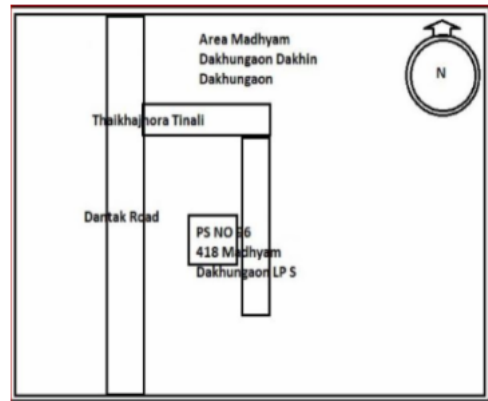

নিৰ্বাচক পঞ্জীয়ন বিষয়াৰ স্বাক্ষৰ

Nazri Naksha

Google Map View

Polling Station Building Front View

ভোটগ্ৰহন কেন্দ্ৰৰ সন্মুখৰ দৃশ্য

Cad View

Key MAP View

|  |                          |  |                          |  |                          |
|--|--------------------------|--|--------------------------|--|--------------------------|
| 1<br>নাম : সোম হেমব্ৰম<br>পিতাৰ নাম: সুফল<br>ঘৰ নং : 00<br>বয়স : 42 লিঙ্গ : পুৰুষ                       | KLM8936536<br>ফটো উপলব্ধ | 2<br>নাম : ফুলমণি হাঁসদা<br>পিতাৰ নাম: ববন হাঁসদা<br>ঘৰ নং : 00<br>বয়স : 29 লিঙ্গ : মহিলা           | KLM5300819<br>ফটো উপলব্ধ | 3<br>নাম : অলকা ব্ৰহ্ম<br>স্বামীৰ নাম: তাৰিনী<br>ঘৰ নং : 1<br>বয়স : 73 লিঙ্গ : মহিলা            | KLM8934563<br>ফটো উপলব্ধ |
| 4<br>নাম : অমৰসিং ব্ৰহ্ম<br>পিতাৰ নাম: তাৰিনী ব্ৰহ্ম<br>ঘৰ নং : 1<br>বয়স : 49 লিঙ্গ : পুৰুষ             | KLM8934574<br>ফটো উপলব্ধ | 5<br>নাম : জ্যোতিন্দ্র ব্ৰহ্ম<br>পিতাৰ নাম: তাৰিনী<br>ঘৰ নং : 1<br>বয়স : 48 লিঙ্গ : পুৰুষ           | KLM8934596<br>ফটো উপলব্ধ | 6<br>নাম : প্ৰদীপ কুং ব্ৰহ্ম<br>পিতাৰ নাম: তাৰিনী<br>ঘৰ নং : 01<br>বয়স : 47 লিঙ্গ : পুৰুষ       | KLM8934609<br>ফটো উপলব্ধ |
| 7<br>নাম : দিনা বসুমতাৰী<br>স্বামীৰ নাম: প্ৰদীপ কুমাৰ ব্ৰহ্ম<br>ঘৰ নং : 1<br>বয়স : 43 লিঙ্গ : মহিলা     | IZQ0006106<br>ফটো উপলব্ধ | 8<br>নাম : সুবিলাল ব্ৰহ্ম<br>পিতাৰ নাম: তাৰিনী<br>ঘৰ নং : 1<br>বয়স : 42 লিঙ্গ : পুৰুষ               | KLM8934610<br>ফটো উপলব্ধ | 9<br>নাম : দৈমাণু ব্ৰহ্ম<br>পিতাৰ নাম: তাৰিনী<br>ঘৰ নং : 1<br>বয়স : 41 লিঙ্গ : পুৰুষ            | KLM8934621<br>ফটো উপলব্ধ |
| 10<br>নাম : বঙ্গীনাবালা বসুমতাৰী<br>পিতাৰ নাম: সুকুৰসিং বসিমতাৰী<br>ঘৰ নং : 1<br>বয়স : 40 লিঙ্গ : মহিলা | KLM0286807<br>ফটো উপলব্ধ | 11<br>নাম : বহিমা ব্ৰহ্ম<br>স্বামীৰ নাম: অমৰসিং<br>ঘৰ নং : 1<br>বয়স : 39 লিঙ্গ : মহিলা              | KLM8934585<br>ফটো উপলব্ধ | 12<br>নাম : দিলিপ ব্ৰহ্ম<br>পিতাৰ নাম: তাৰিনী<br>ঘৰ নং : 1<br>বয়স : 37 লিঙ্গ : পুৰুষ            | KLM8934632<br>ফটো উপলব্ধ |
| 13<br>নাম : মালতী ব্ৰহ্ম<br>স্বামীৰ নাম: দিলিপ ব্ৰহ্ম<br>ঘৰ নং : 1<br>বয়স : 36 লিঙ্গ : মহিলা            | KLM2446255<br>ফটো উপলব্ধ | 14<br>নাম : অলংকাৰ ব্ৰহ্ম<br>মাতৃৰ নাম: অলকা ব্ৰহ্ম<br>ঘৰ নং : 1<br>বয়স : 33 লিঙ্গ : পুৰুষ          | KLM8934643<br>ফটো উপলব্ধ | 15<br>নাম : অবিলা মুচাহাৰী<br>স্বামীৰ নাম: দৈমাণু ব্ৰহ্ম<br>ঘৰ নং : 1<br>বয়স : 30 লিঙ্গ : মহিলা | KLM0562439<br>ফটো উপলব্ধ |
| 16<br>নাম : কৃষ্ণা মুচাহাৰী<br>স্বামীৰ নাম: ৰিপলা<br>ঘৰ নং : 3<br>বয়স : 59 লিঙ্গ : মহিলা                | KLM8934654<br>ফটো উপলব্ধ | 17<br>নাম : সৌমখৌৰ মুচাহাৰী<br>মাতৃৰ নাম: কৃষ্ণা<br>ঘৰ নং : 3<br>বয়স : 34 লিঙ্গ : পুৰুষ             | KLM8934665<br>ফটো উপলব্ধ | 18<br>নাম : জীউ সৌৰাং মুচাহাৰী<br>মাতৃৰ নাম: কৃষ্ণা<br>ঘৰ নং : 3<br>বয়স : 33 লিঙ্গ : পুৰুষ      | KLM8934676<br>ফটো উপলব্ধ |
| 19<br>নাম : কবিতা বসুমতাৰী<br>স্বামীৰ নাম: সৌমখৌৰ মুচাহাৰী<br>ঘৰ নং : 3<br>বয়স : 32 লিঙ্গ : মহিলা       | KLM0139337<br>ফটো উপলব্ধ | 20<br>নাম : হেমো বসুমতাৰী<br>স্বামীৰ নাম: জিউসৌৰাং মুচাহাৰী<br>ঘৰ নং : 3<br>বয়স : 28 লিঙ্গ : মহিলা  | KLM0299883<br>ফটো উপলব্ধ | 21<br>নাম : ৰুবীলা নাৰ্জাৰী<br>পিতাৰ নাম: দয়াৰাম<br>ঘৰ নং : 06<br>বয়স : 50 লিঙ্গ : মহিলা       | KLM0517748<br>ফটো উপলব্ধ |
| 22<br>নাম : বহন নাৰ্জাৰী<br>পিতাৰ নাম: দয়াৰাম<br>ঘৰ নং : 8<br>বয়স : 62 লিঙ্গ : পুৰুষ                   | KLM8934734<br>ফটো উপলব্ধ | 23<br>নাম : মালাইশ্ৰী নাৰ্জাৰী<br>স্বামীৰ নাম: বহন<br>ঘৰ নং : 8<br>বয়স : 60 লিঙ্গ : মহিলা           | KLM8934745<br>ফটো উপলব্ধ | # 24<br>নাম : গেওলাং নাৰ্জাৰী<br>পিতাৰ নাম: বহন নাৰ্জাৰী<br>ঘৰ নং : 2<br>বয়স : 34 লিঙ্গ : পুৰুষ | KLM8934756<br>ফটো উপলব্ধ |
| 25<br>নাম : অনছাই নাৰ্জাৰী<br>পিতাৰ নাম: বহন নাৰ্জাৰী<br>ঘৰ নং : 8<br>বয়স : 26 লিঙ্গ : পুৰুষ            | KLM0299891<br>ফটো উপলব্ধ | # 26<br>নাম : বিউটি নাৰ্জাৰী<br>স্বামীৰ নাম: গেওলাং নাৰ্জাৰী<br>ঘৰ নং : 2<br>বয়স : 25 লিঙ্গ : মহিলা | KLM0455550<br>ফটো উপলব্ধ | 27<br>নাম : পানী ৰাম নাৰ্জাৰী<br>পিতাৰ নাম: দয়াৰাম<br>ঘৰ নং : 9<br>বয়স : 54 লিঙ্গ : পুৰুষ      | KLM8934778<br>ফটো উপলব্ধ |
| 28<br>নাম : দদে নাৰ্জাৰী<br>স্বামীৰ নাম: বানেশ্বৰ নাৰ্জাৰী<br>ঘৰ নং : 9<br>বয়স : 50 লিঙ্গ : মহিলা       | KLM8934789<br>ফটো উপলব্ধ | 29<br>নাম : নিহীৰ নাৰ্জাৰী<br>পিতাৰ নাম: পানী ৰাম নাৰ্জাৰী<br>ঘৰ নং : 9<br>বয়স : 28 লিঙ্গ : পুৰুষ   | KLM0270017<br>ফটো উপলব্ধ | 30<br>নাম : ডলি ঔতুৰী<br>স্বামীৰ নাম: নিহীৰ নাৰ্জাৰী<br>ঘৰ নং : 9<br>বয়স : 28 লিঙ্গ : মহিলা     | KLM0563791<br>ফটো উপলব্ধ |