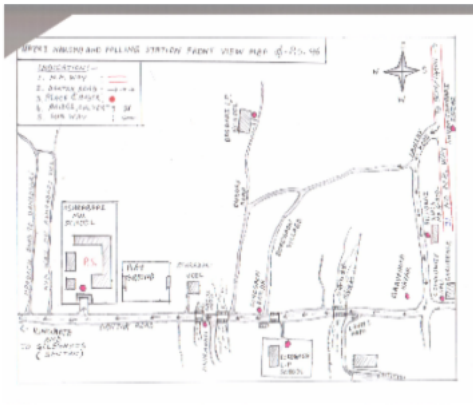

Nazri Naksha