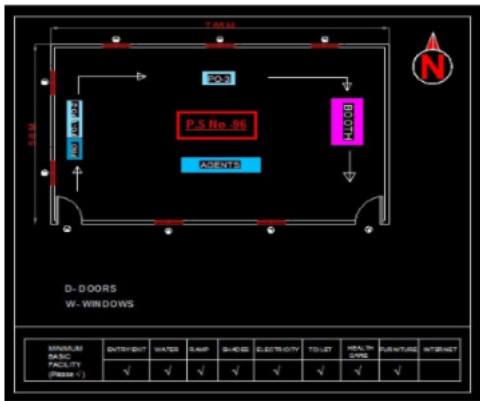

নিৰ্বাচক পঞ্জীয়ন বিষয়াৰ স্বাক্ষৰ

Nazri Naksha

Google Map View

Polling Station Building Front View

ভোটগ্ৰহন কেন্দ্ৰৰ সন্মুখৰ দৃশ্য

Cad View

Key MAP View

|  |                          |  |                          |  |                          |
|--|--------------------------|--|--------------------------|--|--------------------------|
| 1<br>নাম : সোম হেমব্ৰম<br>পিতাৰ নাম: সুফল<br>ঘৰ নং : 00<br>বয়স : 42 লিঙ্গ : পুৰুষ                       | KLM8936536<br>ফটো উপলব্ধ | 2<br>নাম : ফুলমণি হাঁসদা<br>পিতাৰ নাম: ববন হাঁসদা<br>ঘৰ নং : 00<br>বয়স : 29 লিঙ্গ : মহিলা           | KLM5300819<br>ফটো উপলব্ধ | 3<br>নাম : অলকা ব্ৰহ্ম<br>স্বামীৰ নাম: তাৰিনী<br>ঘৰ নং : 1<br>বয়স : 73 লিঙ্গ : মহিলা            | KLM8934563<br>ফটো উপলব্ধ |
| 4<br>নাম : অমৰসিং ব্ৰহ্ম<br>পিতাৰ নাম: তাৰিনী ব্ৰহ্ম<br>ঘৰ নং : 1<br>বয়স : 49 লিঙ্গ : পুৰুষ             | KLM8934574<br>ফটো উপলব্ধ | 5<br>নাম : জ্যোতিন্দ্র ব্ৰহ্ম<br>পিতাৰ নাম: তাৰিনী<br>ঘৰ নং : 1<br>বয়স : 48 লিঙ্গ : পুৰুষ           | KLM8934596<br>ফটো উপলব্ধ | 6<br>নাম : প্ৰদীপ কুং ব্ৰহ্ম<br>পিতাৰ নাম: তাৰিনী<br>ঘৰ নং : 01<br>বয়স : 47 লিঙ্গ : পুৰুষ       | KLM8934609<br>ফটো উপলব্ধ |
| 7<br>নাম : দিনা বসুমতাৰী<br>স্বামীৰ নাম: প্ৰদীপ কুমাৰ ব্ৰহ্ম<br>ঘৰ নং : 1<br>বয়স : 43 লিঙ্গ : মহিলা     | IZQ0006106<br>ফটো উপলব্ধ | 8<br>নাম : সুবিলাল ব্ৰহ্ম<br>পিতাৰ নাম: তাৰিনী<br>ঘৰ নং : 1<br>বয়স : 42 লিঙ্গ : পুৰুষ               | KLM8934610<br>ফটো উপলব্ধ | 9<br>নাম : দৈমাণু ব্ৰহ্ম<br>পিতাৰ নাম: তাৰিনী<br>ঘৰ নং : 1<br>বয়স : 41 লিঙ্গ : পুৰুষ            | KLM8934621<br>ফটো উপলব্ধ |
| 10<br>নাম : বঙ্গীনাবালা বসুমতাৰী<br>পিতাৰ নাম: সুকুৰসিং বসিমতাৰী<br>ঘৰ নং : 1<br>বয়স : 40 লিঙ্গ : মহিলা | KLM0286807<br>ফটো উপলব্ধ | 11<br>নাম : বহিমা ব্ৰহ্ম<br>স্বামীৰ নাম: অমৰসিং<br>ঘৰ নং : 1<br>বয়স : 39 লিঙ্গ : মহিলা              | KLM8934585<br>ফটো উপলব্ধ | 12<br>নাম : দিলিপ ব্ৰহ্ম<br>পিতাৰ নাম: তাৰিনী<br>ঘৰ নং : 1<br>বয়স : 37 লিঙ্গ : পুৰুষ            | KLM8934632<br>ফটো উপলব্ধ |
| 13<br>নাম : মালতী ব্ৰহ্ম<br>স্বামীৰ নাম: দিলিপ ব্ৰহ্ম<br>ঘৰ নং : 1<br>বয়স : 36 লিঙ্গ : মহিলা            | KLM2446255<br>ফটো উপলব্ধ | 14<br>নাম : অলংকাৰ ব্ৰহ্ম<br>মাতৃৰ নাম: অলকা ব্ৰহ্ম<br>ঘৰ নং : 1<br>বয়স : 33 লিঙ্গ : পুৰুষ          | KLM8934643<br>ফটো উপলব্ধ | 15<br>নাম : অবিলা মুচাহাৰী<br>স্বামীৰ নাম: দৈমাণু ব্ৰহ্ম<br>ঘৰ নং : 1<br>বয়স : 30 লিঙ্গ : মহিলা | KLM0562439<br>ফটো উপলব্ধ |
| 16<br>নাম : কৃষ্ণা মুচাহাৰী<br>স্বামীৰ নাম: ৰিপলা<br>ঘৰ নং : 3<br>বয়স : 59 লিঙ্গ : মহিলা                | KLM8934654<br>ফটো উপলব্ধ | 17<br>নাম : সৌমখৌৰ মুচাহাৰী<br>মাতৃৰ নাম: কৃষ্ণা<br>ঘৰ নং : 3<br>বয়স : 34 লিঙ্গ : পুৰুষ             | KLM8934665<br>ফটো উপলব্ধ | 18<br>নাম : জীউ সৌৰাং মুচাহাৰী<br>মাতৃৰ নাম: কৃষ্ণা<br>ঘৰ নং : 3<br>বয়স : 33 লিঙ্গ : পুৰুষ      | KLM8934676<br>ফটো উপলব্ধ |
| 19<br>নাম : কবিতা বসুমতাৰী<br>স্বামীৰ নাম: সৌমখৌৰ মুচাহাৰী<br>ঘৰ নং : 3<br>বয়স : 32 লিঙ্গ : মহিলা       | KLM0139337<br>ফটো উপলব্ধ | 20<br>নাম : হেমো বসুমতাৰী<br>স্বামীৰ নাম: জিউসৌৰাং মুচাহাৰী<br>ঘৰ নং : 3<br>বয়স : 28 লিঙ্গ : মহিলা  | KLM0299883<br>ফটো উপলব্ধ | 21<br>নাম : ৰুবীলা নাৰ্জাৰী<br>পিতাৰ নাম: দয়াৰাম<br>ঘৰ নং : 06<br>বয়স : 50 লিঙ্গ : মহিলা       | KLM0517748<br>ফটো উপলব্ধ |
| 22<br>নাম : বহন নাৰ্জাৰী<br>পিতাৰ নাম: দয়াৰাম<br>ঘৰ নং : 8<br>বয়স : 62 লিঙ্গ : পুৰুষ                   | KLM8934734<br>ফটো উপলব্ধ | 23<br>নাম : মালাইশ্ৰী নাৰ্জাৰী<br>স্বামীৰ নাম: বহন<br>ঘৰ নং : 8<br>বয়স : 60 লিঙ্গ : মহিলা           | KLM8934745<br>ফটো উপলব্ধ | # 24<br>নাম : গেওলাং নাৰ্জাৰী<br>পিতাৰ নাম: বহন নাৰ্জাৰী<br>ঘৰ নং : 2<br>বয়স : 34 লিঙ্গ : পুৰুষ | KLM8934756<br>ফটো উপলব্ধ |
| 25<br>নাম : অনছাই নাৰ্জাৰী<br>পিতাৰ নাম: বহন নাৰ্জাৰী<br>ঘৰ নং : 8<br>বয়স : 26 লিঙ্গ : পুৰুষ            | KLM0299891<br>ফটো উপলব্ধ | # 26<br>নাম : বিউটি নাৰ্জাৰী<br>স্বামীৰ নাম: গেওলাং নাৰ্জাৰী<br>ঘৰ নং : 2<br>বয়স : 25 লিঙ্গ : মহিলা | KLM0455550<br>ফটো উপলব্ধ | 27<br>নাম : পানী ৰাম নাৰ্জাৰী<br>পিতাৰ নাম: দয়াৰাম<br>ঘৰ নং : 9<br>বয়স : 54 লিঙ্গ : পুৰুষ      | KLM8934778<br>ফটো উপলব্ধ |
| 28<br>নাম : দদে নাৰ্জাৰী<br>স্বামীৰ নাম: বানেশ্বৰ নাৰ্জাৰী<br>ঘৰ নং : 9<br>বয়স : 50 লিঙ্গ : মহিলা       | KLM8934789<br>ফটো উপলব্ধ | 29<br>নাম : নিহীৰ নাৰ্জাৰী<br>পিতাৰ নাম: পানী ৰাম নাৰ্জাৰী<br>ঘৰ নং : 9<br>বয়স : 28 লিঙ্গ : পুৰুষ   | KLM0270017<br>ফটো উপলব্ধ | 30<br>নাম : ডলি ঔতুৰী<br>স্বামীৰ নাম: নিহীৰ নাৰ্জাৰী<br>ঘৰ নং : 9<br>বয়স : 28 লিঙ্গ : মহিলা     | KLM0563791<br>ফটো উপলব্ধ |