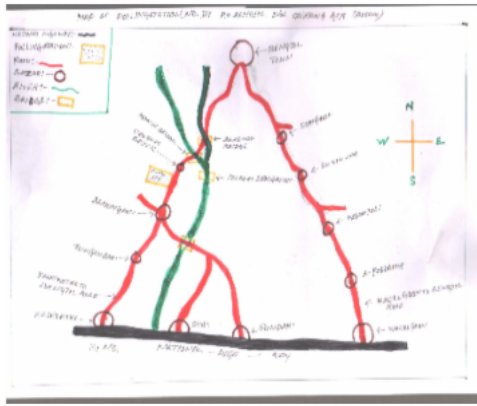

Nazri Naksha