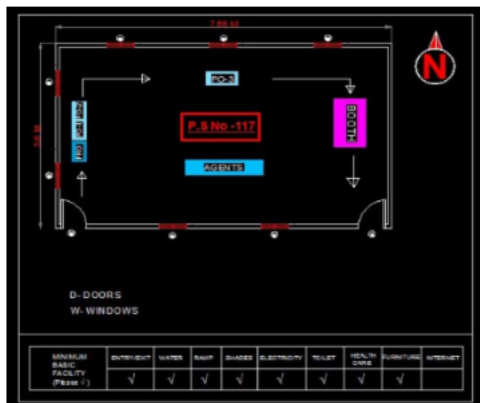

নিৰ্বাচক পঞ্জীয়ন বিষয়াৰ স্বাক্ষৰ

Nazri Naksha

Google Map View

Polling Station Building Front View

ভোটগ্ৰহন কেন্দ্ৰৰ সন্মুখৰ দৃশ্য

Cad View

Key MAP View

1 নাম : দোমাসী বসুমতাৰী স্বামীৰ নাম: মৰাসিং ঘৰ নং : ৭ বয়স : 80 লিঙ্গ : মহিলা	KLM1104683 ফটো উপলব্ধ	2 নাম : সানসুমা বসুমতাৰী পিতাৰ নাম: মোৰ্বে বসুমতাৰী ঘৰ নং : 07 বয়স : 21 লিঙ্গ : পুৰুষ	IZQ0013185 ফটো উপলব্ধ	3 নাম : অনসুলা বসুমতাৰী মাতৃৰ নাম: মোৰ্বে বসুমতাৰী ঘৰ নং : ৭ বয়স : 27 লিঙ্গ : পুৰুষ	KLM0587113 ফটো উপলব্ধ
4 নাম : মোৰ্বে বসুমতাৰী স্বামীৰ নাম: খেপাং ঘৰ নং : ৭ক বয়স : 48 লিঙ্গ : মহিলা	KLM1104707 ফটো উপলব্ধ	5 নাম : মেথৰ বসুমতাৰী পিতাৰ নাম: দেবাৰু ঘৰ নং : ৮ বয়স : 60 লিঙ্গ : পুৰুষ	KLM1104718 ফটো উপলব্ধ	6 নাম : বিশ্বৰী বসুমতাৰী স্বামীৰ নাম: মেথৰ ঘৰ নং : ৮ বয়স : 55 লিঙ্গ : মহিলা	KLM1104729 ফটো উপলব্ধ
S 7 নাম : মাইদাংশী মহাহাৰী পিতাৰ নাম: গজেন মহাহাৰী ঘৰ নং : ৪ বয়স : 29 লিঙ্গ : মহিলা	KLM2489487 ফটো উপলব্ধ	8 নাম : সোন্তলা বসুমতাৰী পিতাৰ নাম: লেথী ঘৰ নং : ৯ বয়স : 62 লিঙ্গ : পুৰুষ	KLM1104774 ফটো উপলব্ধ	9 নাম : টুস্পে ব্ৰহ্ম স্বামীৰ নাম: সোন্তলা ঘৰ নং : ৯ বয়স : 55 লিঙ্গ : মহিলা	KLM1104785 ফটো উপলব্ধ
10 নাম : অৰেন বৰগয়াৰী পিতাৰ নাম: তেমা ঘৰ নং : ১১ বয়স : 31 লিঙ্গ : পুৰুষ	KLM1108425 ফটো উপলব্ধ	11 নাম : গাৰু বসুমতাৰী স্বামীৰ নাম: দেবী ঘৰ নং : ১২ বয়স : 85 লিঙ্গ : মহিলা	KLM1104865 ফটো উপলব্ধ	12 নাম : খেত্ৰেম বসুমতাৰী পিতাৰ নাম: দেবী ঘৰ নং : ১২ বয়স : 49 লিঙ্গ : পুৰুষ	KLM1104876 ফটো উপলব্ধ
13 নাম : বহিলা বসুমতাৰী স্বামীৰ নাম: খেত্ৰেম ঘৰ নং : ১২ বয়স : 46 লিঙ্গ : মহিলা	KLM1104887 ফটো উপলব্ধ	14 নাম : মৌচুমী বসুমতাৰী স্বামীৰ নাম: জৰেন বসুমতাৰী ঘৰ নং : ১২ বয়স : 35 লিঙ্গ : মহিলা	KLM0203604 ফটো উপলব্ধ	15 নাম : জৌয়েন বসুমতাৰী পিতাৰ নাম: বুছাৰীম বসুমতাৰী ঘৰ নং : ১২ বয়স : 31 লিঙ্গ : পুৰুষ	KLM2416913 ফটো উপলব্ধ
16 নাম : বৈসুমৈ বসুমতাৰী পিতাৰ নাম: কেত্ৰেম বসুমতাৰী ঘৰ নং : 12 বয়স : 20 লিঙ্গ : মহিলা	IZQ0131920 ফটো উপলব্ধ	17 নাম : বিমো বসুমতাৰী পিতাৰ নাম: লেছৰ ঘৰ নং : ১৩ বয়স : 45 লিঙ্গ : পুৰুষ	KLM1104898 ফটো উপলব্ধ	18 নাম : ভানমতি বসুমতাৰী স্বামীৰ নাম: বিমো ঘৰ নং : ১৩ বয়স : 43 লিঙ্গ : মহিলা	KLM1104901 ফটো উপলব্ধ
19 নাম : বঞ্জিত বসুমতাৰী পিতাৰ নাম: লেছৰ ঘৰ নং : ১৪ বয়স : 51 লিঙ্গ : পুৰুষ	KLM1104912 ফটো উপলব্ধ	20 নাম : খৰদে বসুমতাৰী পিতাৰ নাম: বঞ্জিত ঘৰ নং : ১৪ বয়স : 40 লিঙ্গ : পুৰুষ	KLM1104934 ফটো উপলব্ধ	21 নাম : বিতা বসুমতাৰী স্বামীৰ নাম: কদৈ বসুমতাৰী ঘৰ নং : ১৪ বয়স : 32 লিঙ্গ : মহিলা	KLM0305755 ফটো উপলব্ধ
22 নাম : ফু শ্বৰংগ বসুমতাৰী পিতাৰ নাম: বোনজীত বসুমতাৰী ঘৰ নং : ১৪ বয়স : 27 লিঙ্গ : পুৰুষ	KLM0600494 ফটো উপলব্ধ	23 নাম : মন্জিনা বসুমতাৰী স্বামীৰ নাম: পুংস্বৰাং বসুমতাৰী ঘৰ নং : ১৪ বয়স : 24 লিঙ্গ : মহিলা	KLM0692848 ফটো উপলব্ধ	24 নাম : বিলিফাং বসুমতাৰী পিতাৰ নাম: বনজিত বসুমতাৰী ঘৰ নং : 14 বয়স : 24 লিঙ্গ : পুৰুষ	IZQ0024950 ফটো উপলব্ধ
25 নাম : অনিতা বসুমতাৰী স্বামীৰ নাম: বিলিফাং বসুমতাৰী ঘৰ নং : 14 বয়স : 23 লিঙ্গ : মহিলা	IZQ0034058 ফটো উপলব্ধ	26 নাম : পূৰ্ণিবালা বসুমতাৰী স্বামীৰ নাম: বুদ্ধিচৰন ঘৰ নং : ১৫ বয়স : 67 লিঙ্গ : মহিলা	KLM1104956 ফটো উপলব্ধ	27 নাম : অনিল বসুমতাৰী পিতাৰ নাম: বুদ্ধিচৰন ঘৰ নং : ১৫ বয়স : 40 লিঙ্গ : পুৰুষ	KLM1104978 ফটো উপলব্ধ
28 নাম : বীৰবায়না বসুমতাৰী স্বামীৰ নাম: অনিল বসুমতাৰী ঘৰ নং : ১৫ বয়স : 37 লিঙ্গ : মহিলা	KLM1104989 ফটো উপলব্ধ	29 নাম : মাইলা বডো পিতাৰ নাম: হক্কা ঘৰ নং : ১৬ বয়স : 71 লিঙ্গ : পুৰুষ	KLM1104990 ফটো উপলব্ধ	E 30 নাম : সৌমশ্ৰী বসুমতাৰী স্বামীৰ নাম: গাঙ্গা বসুমতাৰী ঘৰ নং : ১৬ বয়স : 67 লিঙ্গ : মহিলা	KLM1105039 ফটো উপলব্ধ