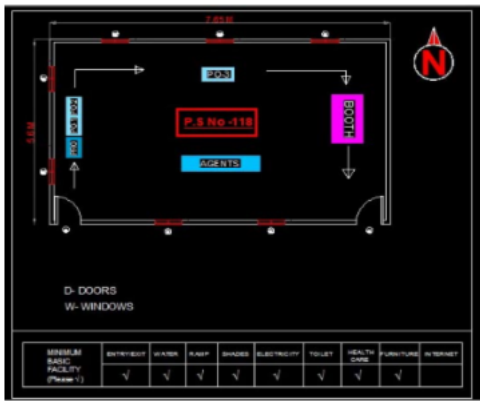

নিৰ্বাচক পঞ্জীয়ন বিষয়াৰ স্বাক্ষৰ

Nazri Naksha

Google Map View

Polling Station Building Front View

ভোটগ্ৰহন কেন্দ্ৰৰ সন্মুখৰ দৃশ্য

Cad View

Key MAP View

1 নাম : টনিৰাম বসুমতাৰী পিতাৰ নাম: খটেং বসুমতাৰী ঘৰ নং : 0 বয়স : 27 লিঙ্গ : পুৰুষ	KLM0211334 ফটো উপলব্ধ	# 2 নাম : লালু ৰাম মাধুৰা পিতাৰ নাম: বধুৰা ঘৰ নং : 1 বয়স : 65 লিঙ্গ : পুৰুষ	KLM1114563 ফটো উপলব্ধ	# 3 নাম : শকুন্তলা মাধুৰা স্বামীৰ নাম: লালু ৰাম মধুআ মধুআ ঘৰ নং : 1 বয়স : 55 লিঙ্গ : মহিলা	KLM1114574 ফটো উপলব্ধ
4 নাম : মুনীন্দ্র কুমাৰ মাধুৰা পিতাৰ নাম: লালুৰাম মাধুৰা ঘৰ নং : 1 বয়স : 33 লিঙ্গ : পুৰুষ	KLM1114585 ফটো উপলব্ধ	5 নাম : দোমোযংটি মধুআ মধুআ পিতাৰ নাম: লালু ৰাম মধুআ মধুআ ঘৰ নং : 1 বয়স : 32 লিঙ্গ : মহিলা	KLM1122481 ফটো উপলব্ধ	6 নাম : সোমলাল কেৰকেটা কেৰকেটা মাতৃৰ নাম: গুফ্ৰ কেৰকেটা গুফ্ৰ কেৰকেটা ঘৰ নং : 1 বয়স : 31 লিঙ্গ : পুৰুষ	KLM0006106 ফটো উপলব্ধ
7 নাম : লক্ষ্মী মাধুৰা পিতাৰ নাম: লালু ৰাম মাধুৰা ঘৰ নং : 1 বয়স : 26 লিঙ্গ : মহিলা	KLM0553560 ফটো উপলব্ধ	8 নাম : সোমৰা মাধুৰা পিতাৰ নাম: বীৰশু ঘৰ নং : 2 বয়স : 54 লিঙ্গ : পুৰুষ	KLM1114596 ফটো উপলব্ধ	9 নাম : মংথী মাধুৰা স্বামীৰ নাম: সোমিৰা ঘৰ নং : 1 বয়স : 44 লিঙ্গ : মহিলা	KLM1114609 ফটো উপলব্ধ
10 নাম : সানিয়া মাধুৰা পিতাৰ নাম: বীৰশু ঘৰ নং : 2 বয়স : 42 লিঙ্গ : পুৰুষ	KLM1114610 ফটো উপলব্ধ	11 নাম : বধু মাধুৰা পিতাৰ নাম: বীৰশু ঘৰ নং : 2 বয়স : 40 লিঙ্গ : পুৰুষ	KLM1114621 ফটো উপলব্ধ	12 নাম : বীৰশা মাধুৰা পিতাৰ নাম: বীৰশু ঘৰ নং : 2 বয়স : 38 লিঙ্গ : পুৰুষ	KLM1114632 ফটো উপলব্ধ
13 নাম : হেমা মাধুৰা স্বামীৰ নাম: বধু মাধুৰা ঘৰ নং : 2 বয়স : 38 লিঙ্গ : মহিলা	KLM1260603 ফটো উপলব্ধ	14 নাম : ফুলটী মাধুৰা স্বামীৰ নাম: চানিয়া মাধুৰা ঘৰ নং : 2 বয়স : 32 লিঙ্গ : মহিলা	KLM0091306 ফটো উপলব্ধ	# 15 নাম : বিৰডাউ বসুমতাৰী পিতাৰ নাম: কাদও বসুমতাৰী ঘৰ নং : 2 বয়স : 26 লিঙ্গ : পুৰুষ	KLM0393033 ফটো উপলব্ধ
16 নাম : অবিলাশ মাধুৰা পিতাৰ নাম: সমৰা মাধুৰা ঘৰ নং : 2 বয়স : 24 লিঙ্গ : পুৰুষ	KLM1262708 ফটো উপলব্ধ	# 17 নাম : হেগা দৈমাৰী পিতাৰ নাম: গেচাও ঘৰ নং : 2 বয়স : 37 লিঙ্গ : পুৰুষ	KLM1122776 ফটো উপলব্ধ	18 নাম : কৰনা কুঃ দৈমাৰী পিতাৰ নাম: বামাচৰন ঘৰ নং : 8 বয়স : 72 লিঙ্গ : পুৰুষ	KLM1114665 ফটো উপলব্ধ
19 নাম : পৰ্ছিয়া দৈমাৰী পিতাৰ নাম: কৰুনা দৈমাৰী ঘৰ নং : 8 বয়স : 45 লিঙ্গ : মহিলা	KLM1114687 ফটো উপলব্ধ	20 নাম : ৰাকেশ দৈমাৰী পিতাৰ নাম: কৰুনা দৈমাৰী ঘৰ নং : 8 বয়স : 45 লিঙ্গ : পুৰুষ	KLM1114698 ফটো উপলব্ধ	21 নাম : পুষ্কৰ দৈমাৰী পিতাৰ নাম: কৰুনা দৈমাৰী ঘৰ নং : 8 বয়স : 36 লিঙ্গ : পুৰুষ	KLM1114701 ফটো উপলব্ধ
22 নাম : বন্দনা দৈমাৰী স্বামীৰ নাম: পুষ্কৰ দৈমাৰী ঘৰ নং : 04 বয়স : 30 লিঙ্গ : মহিলা	KLM1261551 ফটো উপলব্ধ	23 নাম : তপসী নাৰ্জাৰী স্বামীৰ নাম: বেলচৰন ঘৰ নং : 5 বয়স : 62 লিঙ্গ : মহিলা	KLM1114723 ফটো উপলব্ধ	24 নাম : হিৰন্যা নাৰ্জাৰী পিতাৰ নাম: বেলচৰন নাৰ্জাৰী ঘৰ নং : 5 বয়স : 51 লিঙ্গ : পুৰুষ	KLM1114734 ফটো উপলব্ধ
25 নাম : শেমা নাৰ্জাৰী স্বামীৰ নাম: হিৰন্যা ঘৰ নং : 5 বয়স : 45 লিঙ্গ : মহিলা	KLM1114745 ফটো উপলব্ধ	26 নাম : জৌত্ৰাও নাৰ্জাৰী পিতাৰ নাম: বেলচৰন ঘৰ নং : 5 বয়স : 40 লিঙ্গ : পুৰুষ	KLM1114756 ফটো উপলব্ধ	27 নাম : প্ৰিটি নাৰ্জাৰী পিতাৰ নাম: হিৰন্যা নাৰ্জাৰী ঘৰ নং : 5 বয়স : 23 লিঙ্গ : মহিলা	KLM1162379 ফটো উপলব্ধ
28 নাম : থাণেশ্বৰ ব্ৰহ্ম পিতাৰ নাম: দীননাথ ঘৰ নং : 6 বয়স : 70 লিঙ্গ : পুৰুষ	KLM1114778 ফটো উপলব্ধ	29 নাম : জায়ী গয়াৰী স্বামীৰ নাম: থাণেশ্বৰ ঘৰ নং : 6 বয়স : 65 লিঙ্গ : মহিলা	KLM1114789 ফটো উপলব্ধ	30 নাম : ভুবন গয়াৰী পিতাৰ নাম: থাণেশ্বৰ ঘৰ নং : 6 বয়স : 43 লিঙ্গ : পুৰুষ	KLM1114803 ফটো উপলব্ধ