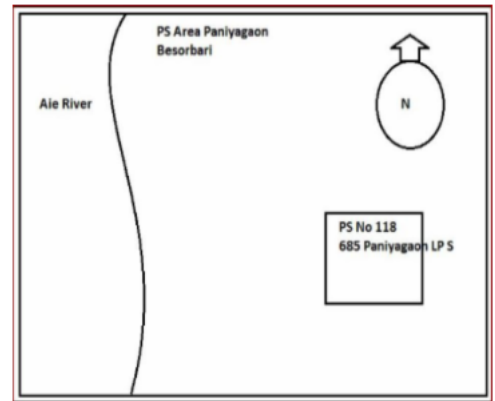

নিৰ্বাচক পঞ্জীয়ন বিষয়াৰ স্বাক্ষৰ

Nazri Naksha

Google Map View

Polling Station Building Front View

ভোটগ্ৰহন কেন্দ্ৰৰ সন্মুখৰ দৃশ্য

Cad View

Key MAP View

1 নাম : টনিৰাম বসুমতাৰী পিতাৰ নাম: খটেং বসুমতাৰী ঘৰ নং : 0 বয়স : 27 লিঙ্গ : পুৰুষ	KLM0211334 ফটো উপলব্ধ	# 2 নাম : লালু ৰাম মাধুৰা পিতাৰ নাম: বধুৰা ঘৰ নং : 1 বয়স : 65 লিঙ্গ : পুৰুষ	KLM1114563 ফটো উপলব্ধ	# 3 নাম : শকুন্তলা মাধুৰা স্বামীৰ নাম: লালু ৰাম মধুআ মধুআ ঘৰ নং : 1 বয়স : 55 লিঙ্গ : মহিলা	KLM1114574 ফটো উপলব্ধ
4 নাম : মুনীন্দ্র কুমাৰ মাধুৰা পিতাৰ নাম: লালুৰাম মাধুৰা ঘৰ নং : 1 বয়স : 33 লিঙ্গ : পুৰুষ	KLM1114585 ফটো উপলব্ধ	5 নাম : দোমোযংটি মধুআ মধুআ পিতাৰ নাম: লালু ৰাম মধুআ মধুআ ঘৰ নং : 1 বয়স : 32 লিঙ্গ : মহিলা	KLM1122481 ফটো উপলব্ধ	6 নাম : সোমলাল কেৰকেটা কেৰকেটা মাতৃৰ নাম: গুফ্ৰ কেৰকেটা গুফ্ৰ কেৰকেটা ঘৰ নং : 1 বয়স : 31 লিঙ্গ : পুৰুষ	KLM0006106 ফটো উপলব্ধ
7 নাম : লক্ষ্মী মাধুৰা পিতাৰ নাম: লালু ৰাম মাধুৰা ঘৰ নং : 1 বয়স : 26 লিঙ্গ : মহিলা	KLM0553560 ফটো উপলব্ধ	8 নাম : সোমৰা মাধুৰা পিতাৰ নাম: বীৰশু ঘৰ নং : 2 বয়স : 54 লিঙ্গ : পুৰুষ	KLM1114596 ফটো উপলব্ধ	9 নাম : মংথী মাধুৰা স্বামীৰ নাম: সোমিৰা ঘৰ নং : 1 বয়স : 44 লিঙ্গ : মহিলা	KLM1114609 ফটো উপলব্ধ
10 নাম : সানিয়া মাধুৰা পিতাৰ নাম: বীৰশু ঘৰ নং : 2 বয়স : 42 লিঙ্গ : পুৰুষ	KLM1114610 ফটো উপলব্ধ	11 নাম : বধু মাধুৰা পিতাৰ নাম: বীৰশু ঘৰ নং : 2 বয়স : 40 লিঙ্গ : পুৰুষ	KLM1114621 ফটো উপলব্ধ	12 নাম : বীৰশা মাধুৰা পিতাৰ নাম: বীৰশু ঘৰ নং : 2 বয়স : 38 লিঙ্গ : পুৰুষ	KLM1114632 ফটো উপলব্ধ
13 নাম : হেমা মাধুৰা স্বামীৰ নাম: বধু মাধুৰা ঘৰ নং : 2 বয়স : 38 লিঙ্গ : মহিলা	KLM1260603 ফটো উপলব্ধ	14 নাম : ফুলটী মাধুৰা স্বামীৰ নাম: চানিয়া মাধুৰা ঘৰ নং : 2 বয়স : 32 লিঙ্গ : মহিলা	KLM0091306 ফটো উপলব্ধ	# 15 নাম : বিৰডাউ বসুমতাৰী পিতাৰ নাম: কাদও বসুমতাৰী ঘৰ নং : 2 বয়স : 26 লিঙ্গ : পুৰুষ	KLM0393033 ফটো উপলব্ধ
16 নাম : অবিলাশ মাধুৰা পিতাৰ নাম: সমৰা মাধুৰা ঘৰ নং : 2 বয়স : 24 লিঙ্গ : পুৰুষ	KLM1262708 ফটো উপলব্ধ	# 17 নাম : হেগা দৈমাৰী পিতাৰ নাম: গেচাও ঘৰ নং : 2 বয়স : 37 লিঙ্গ : পুৰুষ	KLM1122776 ফটো উপলব্ধ	18 নাম : কৰনা কুঃ দৈমাৰী পিতাৰ নাম: বামাচৰন ঘৰ নং : 8 বয়স : 72 লিঙ্গ : পুৰুষ	KLM1114665 ফটো উপলব্ধ
19 নাম : পৰ্ছিয়া দৈমাৰী পিতাৰ নাম: কৰুনা দৈমাৰী ঘৰ নং : 8 বয়স : 45 লিঙ্গ : মহিলা	KLM1114687 ফটো উপলব্ধ	20 নাম : ৰাকেশ দৈমাৰী পিতাৰ নাম: কৰুনা দৈমাৰী ঘৰ নং : 8 বয়স : 45 লিঙ্গ : পুৰুষ	KLM1114698 ফটো উপলব্ধ	21 নাম : পুষ্কৰ দৈমাৰী পিতাৰ নাম: কৰুনা দৈমাৰী ঘৰ নং : 8 বয়স : 36 লিঙ্গ : পুৰুষ	KLM1114701 ফটো উপলব্ধ
22 নাম : বন্দনা দৈমাৰী স্বামীৰ নাম: পুষ্কৰ দৈমাৰী ঘৰ নং : 04 বয়স : 30 লিঙ্গ : মহিলা	KLM1261551 ফটো উপলব্ধ	23 নাম : তপসী নাৰ্জাৰী স্বামীৰ নাম: বেলচৰন ঘৰ নং : 5 বয়স : 62 লিঙ্গ : মহিলা	KLM1114723 ফটো উপলব্ধ	24 নাম : হিৰন্যা নাৰ্জাৰী পিতাৰ নাম: বেলচৰন নাৰ্জাৰী ঘৰ নং : 5 বয়স : 51 লিঙ্গ : পুৰুষ	KLM1114734 ফটো উপলব্ধ
25 নাম : শেমা নাৰ্জাৰী স্বামীৰ নাম: হিৰন্যা ঘৰ নং : 5 বয়স : 45 লিঙ্গ : মহিলা	KLM1114745 ফটো উপলব্ধ	26 নাম : জৌত্ৰাও নাৰ্জাৰী পিতাৰ নাম: বেলচৰন ঘৰ নং : 5 বয়স : 40 লিঙ্গ : পুৰুষ	KLM1114756 ফটো উপলব্ধ	27 নাম : প্ৰিটি নাৰ্জাৰী পিতাৰ নাম: হিৰন্যা নাৰ্জাৰী ঘৰ নং : 5 বয়স : 23 লিঙ্গ : মহিলা	KLM1162379 ফটো উপলব্ধ
28 নাম : থাণেশ্বৰ ব্ৰহ্ম পিতাৰ নাম: দীননাথ ঘৰ নং : 6 বয়স : 70 লিঙ্গ : পুৰুষ	KLM1114778 ফটো উপলব্ধ	29 নাম : জায়ী গয়াৰী স্বামীৰ নাম: থাণেশ্বৰ ঘৰ নং : 6 বয়স : 65 লিঙ্গ : মহিলা	KLM1114789 ফটো উপলব্ধ	30 নাম : ভুবন গয়াৰী পিতাৰ নাম: থাণেশ্বৰ ঘৰ নং : 6 বয়স : 43 লিঙ্গ : পুৰুষ	KLM1114803 ফটো উপলব্ধ