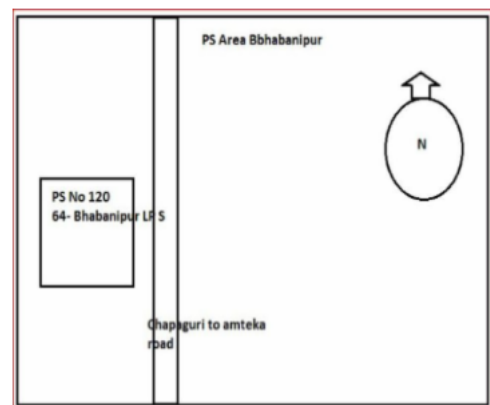

নিৰ্বাচক পঞ্জীয়ন বিষয়াৰ স্বাক্ষৰ

Nazri Naksha

Google Map View

Polling Station Building Front View

ভোটগ্ৰহন কেন্দ্ৰৰ সন্মুখৰ দৃশ্য

Cad View

Key MAP View

| | | | | | |
|--|--------------------------|--|--------------------------|---|--------------------------|
| 1 নাম : লকিমা নাৰ্জাৰী স্বামীৰ নাম: বিন্দাও নাৰ্জাৰী ঘৰ নং : 00 বয়স : 25 লিঙ্গ : মহিলা | KLM0545400 ফটো উপলব্ধ | 2 নাম : সনক ৰায় পিতাৰ নাম: অনিল ৰায় ঘৰ নং : 01 বয়স : 25 লিঙ্গ : পুৰুষ | KLM0492124 ফটো উপলব্ধ | S 3 নাম : নাজেৰা খাতুন স্বামীৰ নাম: শৰেদ আলী ঘৰ নং : 1ক বয়স : 32 লিঙ্গ : মহিলা | KLM0387993 ফটো উপলব্ধ |
| 4 নাম : অৰানী বড়ো স্বামীৰ নাম: বিৰেন ঘৰ নং : 2 বয়স : 70 লিঙ্গ : মহিলা | KLM1134607 ফটো উপলব্ধ | 5 নাম : ছিমাং বসুমতাৰী পিতাৰ নাম: বিৰেন বসুমতাৰী ঘৰ নং : 2 বয়স : 52 লিঙ্গ : পুৰুষ | KLM1134618 ফটো উপলব্ধ | 6 নাম : বিশ্ব বসুমতাৰী পিতাৰ নাম: বিৰেন ঘৰ নং : 2 বয়স : 48 লিঙ্গ : পুৰুষ | KLM1134630 ফটো উপলব্ধ |
| 7 নাম : নিলীমা দাঙ্গমারী স্বামীৰ নাম: সিমংগ বসুমতাৰী ঘৰ নং : 2 বয়স : 48 লিঙ্গ : মহিলা | KLM1134629 ফটো উপলব্ধ | 8 নাম : চিতা বসুমতাৰী স্বামীৰ নাম: বিশ্ব ঘৰ নং : 2 বয়স : 46 লিঙ্গ : মহিলা | KLM1134641 ফটো উপলব্ধ | 9 নাম : ৰেন বসুমতাৰী পিতাৰ নাম: বিৰেন ঘৰ নং : 2 বয়স : 45 লিঙ্গ : মহিলা | KLM1134652 ফটো উপলব্ধ |
| 10 নাম : উত্তম বসুমতাৰী পিতাৰ নাম: বিৰেন ঘৰ নং : 2 বয়স : 44 লিঙ্গ : পুৰুষ | KLM1134663 ফটো উপলব্ধ | 11 নাম : জয়পানী বসুমতাৰী স্বামীৰ নাম: উত্তম ঘৰ নং : 2 বয়স : 42 লিঙ্গ : মহিলা | KLM1134674 ফটো উপলব্ধ | 12 নাম : অবিজিত বসুমতাৰী পিতাৰ নাম: সিমংগ বসুমতাৰী ঘৰ নং : 2 বয়স : 23 লিঙ্গ : পুৰুষ | KLM1473032 ফটো উপলব্ধ |
| 13 নাম : জ্যোতিকা বসুমতাৰী পিতাৰ নাম: সিমংগ বসুমতাৰী ঘৰ নং : 2 বয়স : 19 লিঙ্গ : মহিলা | IZQ0175232 ফটো উপলব্ধ | 14 নাম : অৰিনাথ বসুমতাৰী মাতৃৰ নাম: জয়পানী বসুমতাৰী ঘৰ নং : 2সী বয়স : 21 লিঙ্গ : পুৰুষ | IZQ0003236 ফটো উপলব্ধ | 15 নাম : লজেন নাৰ্জাৰী পিতাৰ নাম: অশম ঘৰ নং : 3 বয়স : 59 লিঙ্গ : পুৰুষ | KLM1134696 ফটো উপলব্ধ |
| 16 নাম : থমপে নাৰ্জাৰী স্বামীৰ নাম: লজেন ঘৰ নং : 3 বয়স : 55 লিঙ্গ : মহিলা | KLM1134709 ফটো উপলব্ধ | 17 নাম : মেনলা নাৰ্জাৰী পিতাৰ নাম: অশম ঘৰ নং : 3 বয়স : 50 লিঙ্গ : পুৰুষ | KLM1134710 ফটো উপলব্ধ | 18 নাম : মোহিমা নাৰ্জাৰী স্বামীৰ নাম: মেনলা ঘৰ নং : 3 বয়স : 45 লিঙ্গ : মহিলা | KLM1134721 ফটো উপলব্ধ |
| S2 19 নাম : সঞ্জিতা মুছাহাৰী স্বামীৰ নাম: সুবোধ মুছাহাৰী ঘৰ নং : 3 বয়স : 32 লিঙ্গ : মহিলা | KLM1143379 ফটো উপলব্ধ | 20 নাম : সোভিতা নাৰ্জাৰী পিতাৰ নাম: মেনলা নাৰ্জাৰী ঘৰ নং : 03 বয়স : 22 লিঙ্গ : মহিলা | KLM1230788 ফটো উপলব্ধ | 21 নাম : জংসাৰ নাৰ্জাৰী পিতাৰ নাম: মেনলা নাৰ্জাৰী ঘৰ নং : 3 বয়স : 21 লিঙ্গ : পুৰুষ | IZQ0057034 ফটো উপলব্ধ |
| 22 নাম : ধনেশ্বৰ বসুমতাৰী পিতাৰ নাম: তাৰাকান্ত ঘৰ নং : 8 বয়স : 47 লিঙ্গ : পুৰুষ | KLM1134754 ফটো উপলব্ধ | 23 নাম : ৰামেশ্বৰ বসুমতাৰী পিতাৰ নাম: তাৰাকান্ত ঘৰ নং : 8 বয়স : 39 লিঙ্গ : পুৰুষ | KLM1134765 ফটো উপলব্ধ | 24 নাম : থানেশ্বৰী বসুমতাৰী স্বামীৰ নাম: ধনেশ্বৰ বসুমতাৰী ঘৰ নং : 8 বয়স : 38 লিঙ্গ : মহিলা | KLM1143095 ফটো উপলব্ধ |
| 25 নাম : গৌমৰৌৰ বসুমতাৰী পিতাৰ নাম: তাৰাই বসুমতাৰী ঘৰ নং : 8 বয়স : 30 লিঙ্গ : পুৰুষ | KLM2417892 ফটো উপলব্ধ | 26 নাম : জনিতা বসুমতাৰী স্বামীৰ নাম: ৰামেশ্বৰ বসুমতাৰী ঘৰ নং : 8 বয়স : 26 লিঙ্গ : মহিলা | KLM0573667 ফটো উপলব্ধ | 27 নাম : সনাস্তী নাৰ্জাৰী স্বামীৰ নাম: গমবৰ বসুমতাৰী ঘৰ নং : 4 বয়স : 25 লিঙ্গ : মহিলা | IZQ0134007 ফটো উপলব্ধ |
| 28 নাম : জৌংসাৰ বসুমতাৰী পিতাৰ নাম: ধনেশ্বৰ বসুমতাৰী ঘৰ নং : 4 বয়স : 19 লিঙ্গ : পুৰুষ | IZQ0185793 ফটো উপলব্ধ | S 29 নাম : নৰ লুছেইন পিতাৰ নাম: ফয়েজ উদ্দিন ঘৰ নং : 4খ বয়স : 26 লিঙ্গ : পুৰুষ | KLM0341313 ফটো উপলব্ধ | 30 নাম : সোনিমা বসুমতাৰী স্বামীৰ নাম: অমৰীসিং ঘৰ নং : 5 বয়স : 53 লিঙ্গ : মহিলা | KLM1134787 ফটো উপলব্ধ |