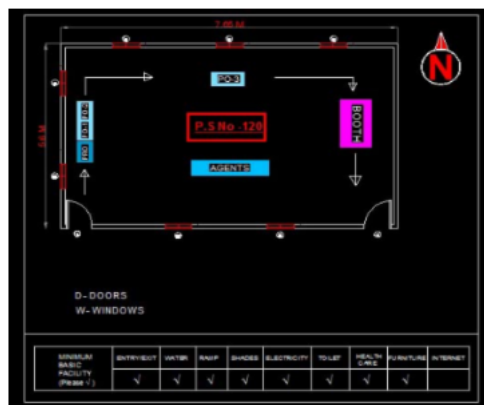

নিৰ্বাচক পঞ্জীয়ন বিষয়াৰ স্বাক্ষৰ

Nazri Naksha

Google Map View

Polling Station Building Front View

ভোটগ্ৰহন কেন্দ্ৰৰ সন্মুখৰ দৃশ্য

Cad View

Key MAP View

| | | | | | |
|--|--------------------------|--|--------------------------|---|--------------------------|
| 1 নাম : লকিমা নাৰ্জাৰী স্বামীৰ নাম: বিন্দাও নাৰ্জাৰী ঘৰ নং : 00 বয়স : 25 লিঙ্গ : মহিলা | KLM0545400 ফটো উপলব্ধ | 2 নাম : সনক ৰায় পিতাৰ নাম: অনিল ৰায় ঘৰ নং : 01 বয়স : 25 লিঙ্গ : পুৰুষ | KLM0492124 ফটো উপলব্ধ | S 3 নাম : নাজেৰা খাতুন স্বামীৰ নাম: শৰেদ আলী ঘৰ নং : 1ক বয়স : 32 লিঙ্গ : মহিলা | KLM0387993 ফটো উপলব্ধ |
| 4 নাম : অৰানী বড়ো স্বামীৰ নাম: বিৰেন ঘৰ নং : 2 বয়স : 70 লিঙ্গ : মহিলা | KLM1134607 ফটো উপলব্ধ | 5 নাম : ছিমাং বসুমতাৰী পিতাৰ নাম: বিৰেন বসুমতাৰী ঘৰ নং : 2 বয়স : 52 লিঙ্গ : পুৰুষ | KLM1134618 ফটো উপলব্ধ | 6 নাম : বিশ্ব বসুমতাৰী পিতাৰ নাম: বিৰেন ঘৰ নং : 2 বয়স : 48 লিঙ্গ : পুৰুষ | KLM1134630 ফটো উপলব্ধ |
| 7 নাম : নিলীমা দাঙ্গমারী স্বামীৰ নাম: সিমংগ বসুমতাৰী ঘৰ নং : 2 বয়স : 48 লিঙ্গ : মহিলা | KLM1134629 ফটো উপলব্ধ | 8 নাম : চিতা বসুমতাৰী স্বামীৰ নাম: বিশ্ব ঘৰ নং : 2 বয়স : 46 লিঙ্গ : মহিলা | KLM1134641 ফটো উপলব্ধ | 9 নাম : ৰেন বসুমতাৰী পিতাৰ নাম: বিৰেন ঘৰ নং : 2 বয়স : 45 লিঙ্গ : মহিলা | KLM1134652 ফটো উপলব্ধ |
| 10 নাম : উত্তম বসুমতাৰী পিতাৰ নাম: বিৰেন ঘৰ নং : 2 বয়স : 44 লিঙ্গ : পুৰুষ | KLM1134663 ফটো উপলব্ধ | 11 নাম : জয়পানী বসুমতাৰী স্বামীৰ নাম: উত্তম ঘৰ নং : 2 বয়স : 42 লিঙ্গ : মহিলা | KLM1134674 ফটো উপলব্ধ | 12 নাম : অবিজিত বসুমতাৰী পিতাৰ নাম: সিমংগ বসুমতাৰী ঘৰ নং : 2 বয়স : 23 লিঙ্গ : পুৰুষ | KLM1473032 ফটো উপলব্ধ |
| 13 নাম : জ্যোতিকা বসুমতাৰী পিতাৰ নাম: সিমংগ বসুমতাৰী ঘৰ নং : 2 বয়স : 19 লিঙ্গ : মহিলা | IZQ0175232 ফটো উপলব্ধ | 14 নাম : অৰিনাথ বসুমতাৰী মাতৃৰ নাম: জয়পানী বসুমতাৰী ঘৰ নং : 2সী বয়স : 21 লিঙ্গ : পুৰুষ | IZQ0003236 ফটো উপলব্ধ | 15 নাম : লজেন নাৰ্জাৰী পিতাৰ নাম: অশম ঘৰ নং : 3 বয়স : 59 লিঙ্গ : পুৰুষ | KLM1134696 ফটো উপলব্ধ |
| 16 নাম : থমপে নাৰ্জাৰী স্বামীৰ নাম: লজেন ঘৰ নং : 3 বয়স : 55 লিঙ্গ : মহিলা | KLM1134709 ফটো উপলব্ধ | 17 নাম : মেনলা নাৰ্জাৰী পিতাৰ নাম: অশম ঘৰ নং : 3 বয়স : 50 লিঙ্গ : পুৰুষ | KLM1134710 ফটো উপলব্ধ | 18 নাম : মোহিমা নাৰ্জাৰী স্বামীৰ নাম: মেনলা ঘৰ নং : 3 বয়স : 45 লিঙ্গ : মহিলা | KLM1134721 ফটো উপলব্ধ |
| S2 19 নাম : সঞ্জিতা মুছাহাৰী স্বামীৰ নাম: সুবোধ মুছাহাৰী ঘৰ নং : 3 বয়স : 32 লিঙ্গ : মহিলা | KLM1143379 ফটো উপলব্ধ | 20 নাম : সোভিতা নাৰ্জাৰী পিতাৰ নাম: মেনলা নাৰ্জাৰী ঘৰ নং : 03 বয়স : 22 লিঙ্গ : মহিলা | KLM1230788 ফটো উপলব্ধ | 21 নাম : জংসাৰ নাৰ্জাৰী পিতাৰ নাম: মেনলা নাৰ্জাৰী ঘৰ নং : 3 বয়স : 21 লিঙ্গ : পুৰুষ | IZQ0057034 ফটো উপলব্ধ |
| 22 নাম : ধনেশ্বৰ বসুমতাৰী পিতাৰ নাম: তাৰাকান্ত ঘৰ নং : 8 বয়স : 47 লিঙ্গ : পুৰুষ | KLM1134754 ফটো উপলব্ধ | 23 নাম : ৰামেশ্বৰ বসুমতাৰী পিতাৰ নাম: তাৰাকান্ত ঘৰ নং : 8 বয়স : 39 লিঙ্গ : পুৰুষ | KLM1134765 ফটো উপলব্ধ | 24 নাম : থানেশ্বৰী বসুমতাৰী স্বামীৰ নাম: ধনেশ্বৰ বসুমতাৰী ঘৰ নং : 8 বয়স : 38 লিঙ্গ : মহিলা | KLM1143095 ফটো উপলব্ধ |
| 25 নাম : গৌমৰৌৰ বসুমতাৰী পিতাৰ নাম: তাৰাই বসুমতাৰী ঘৰ নং : 8 বয়স : 30 লিঙ্গ : পুৰুষ | KLM2417892 ফটো উপলব্ধ | 26 নাম : জনিতা বসুমতাৰী স্বামীৰ নাম: ৰামেশ্বৰ বসুমতাৰী ঘৰ নং : 8 বয়স : 26 লিঙ্গ : মহিলা | KLM0573667 ফটো উপলব্ধ | 27 নাম : সনাস্তী নাৰ্জাৰী স্বামীৰ নাম: গমবৰ বসুমতাৰী ঘৰ নং : 4 বয়স : 25 লিঙ্গ : মহিলা | IZQ0134007 ফটো উপলব্ধ |
| 28 নাম : জৌংসাৰ বসুমতাৰী পিতাৰ নাম: ধনেশ্বৰ বসুমতাৰী ঘৰ নং : 4 বয়স : 19 লিঙ্গ : পুৰুষ | IZQ0185793 ফটো উপলব্ধ | S 29 নাম : নৰ লুছেইন পিতাৰ নাম: ফয়েজ উদ্দিন ঘৰ নং : 4খ বয়স : 26 লিঙ্গ : পুৰুষ | KLM0341313 ফটো উপলব্ধ | 30 নাম : সোনিমা বসুমতাৰী স্বামীৰ নাম: অমৰীসিং ঘৰ নং : 5 বয়স : 53 লিঙ্গ : মহিলা | KLM1134787 ফটো উপলব্ধ |