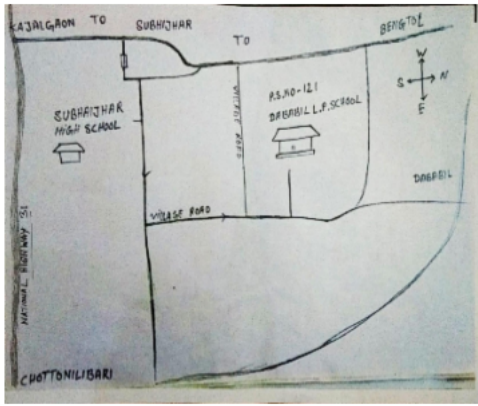

Nazri Naksha