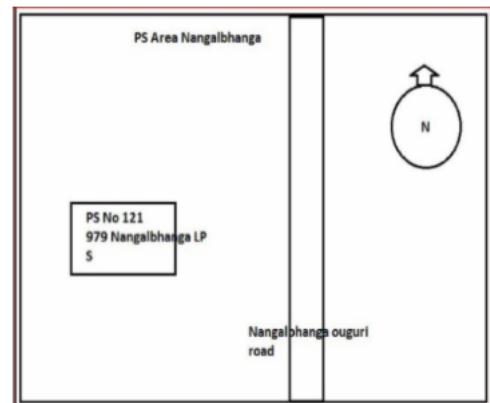

নিৰ্বাচক পঞ্জীয়ন বিষয়াৰ স্বাক্ষৰ

Nazri Naksha

Google Map View

Polling Station Building Front View

ভোটগ্ৰহন কেন্দ্ৰৰ সন্মুখৰ দৃশ্য

Cad View

Key MAP View

1 নাম : ভবেন ৰায় পিতাৰ নাম: বুলকু ৰায় ঘৰ নং : 1 বয়স : 72 লিঙ্গ : পুৰুষ	KLM1144565 ফটো উপলব্ধ	2 নাম : ধূল্পি ৰায় স্বামীৰ নাম: ভবেন ৰায় ঘৰ নং : 1 বয়স : 58 লিঙ্গ : মহিলা	KLM1144576 ফটো উপলব্ধ	3 নাম : সনেকা ৰায় স্বামীৰ নাম: ভবেন ৰায় ঘৰ নং : 1 বয়স : 52 লিঙ্গ : মহিলা	KLM1144587 ফটো উপলব্ধ
4 নাম : টুখেন চন্দ্ৰ ৰায় পিতাৰ নাম: ভবেন চন্দ্ৰ ৰায় ঘৰ নং : 1 বয়স : 25 লিঙ্গ : পুৰুষ	KLM0543637 ফটো উপলব্ধ	5 নাম : সাবিত্ৰী ৰায় স্বামীৰ নাম: বিষ্ণু ৰায় ঘৰ নং : 1 কু বয়স : 44 লিঙ্গ : মহিলা	KLM1144601 ফটো উপলব্ধ	6 নাম : বিষ্ণু ৰায় পিতাৰ নাম: ভবেন ৰায় ঘৰ নং : 1 কু বয়স : 48 লিঙ্গ : পুৰুষ	KLM1144598 ফটো উপলব্ধ
7 নাম : অঞ্জলী ৰায় স্বামীৰ নাম: শুভদেৱ ৰায় ঘৰ নং : 1 বয়স : 35 লিঙ্গ : মহিলা	KLM2418840 ফটো উপলব্ধ	8 নাম : শুভদেৱ ৰায় পিতাৰ নাম: ভবেন ৰায় ঘৰ নং : 1 খ বয়স : 33 লিঙ্গ : মহিলা	KLM2418828 ফটো উপলব্ধ	9 নাম : সোনা ৰায় পিতাৰ নাম: গজেন ৰায় ঘৰ নং : 1ন3 বয়স : 35 লিঙ্গ : পুৰুষ	KLM1273317 ফটো উপলব্ধ
10 নাম : সবিতা ৰায় স্বামীৰ নাম: সোনা ৰায় ঘৰ নং : 1ন3 বয়স : 33 লিঙ্গ : মহিলা	KLM1273333 ফটো উপলব্ধ	11 নাম : বুলবুলি ৰায় স্বামীৰ নাম: সন্তোৰাম ঘৰ নং : 2 বয়স : 45 লিঙ্গ : মহিলা	KLM1144645 ফটো উপলব্ধ	12 নাম : হৰি পডো ৰায় পিতাৰ নাম: মন্তু ৰায় ঘৰ নং : 2 বয়স : 34 লিঙ্গ : পুৰুষ	KLM0543363 ফটো উপলব্ধ
13 নাম : সন্তোৰাম ৰায় পিতাৰ নাম: মণ্টু ঘৰ নং : 2 ক বয়স : 56 লিঙ্গ : পুৰুষ	KLM1144634 ফটো উপলব্ধ	14 নাম : দীনাবন্ধু ৰায় পিতাৰ নাম: শান্তিষ ঘৰ নং : 3 বয়স : 52 লিঙ্গ : পুৰুষ	KLM1144667 ফটো উপলব্ধ	15 নাম : সীতা ৰায় স্বামীৰ নাম: দীনাবন্ধু ঘৰ নং : 3 বয়স : 45 লিঙ্গ : মহিলা	KLM1144689 ফটো উপলব্ধ
16 নাম : নিৰঞ্জন ৰায় পিতাৰ নাম: দীনাবন্ধু ৰায় ঘৰ নং : 3 বয়স : 25 লিঙ্গ : পুৰুষ	KLM0543397 ফটো উপলব্ধ	17 নাম : বিনত ৰায় পিতাৰ নাম: দীনাবন্ধু ৰায় ঘৰ নং : 3 বয়স : 22 লিঙ্গ : পুৰুষ	IZQ0081083 ফটো উপলব্ধ	18 নাম : মতিলাল কুজুৰ পিতাৰ নাম: সমৰা ঘৰ নং : 8 বয়স : 75 লিঙ্গ : পুৰুষ	KLM1144703 ফটো উপলব্ধ
19 নাম : শান্তি কুজুৰ স্বামীৰ নাম: মতিলাল ঘৰ নং : 8 বয়স : 62 লিঙ্গ : মহিলা	KLM1144714 ফটো উপলব্ধ	20 নাম : অনিমা তিকী স্বামীৰ নাম: মনোজ কুজুৰ ঘৰ নং : 8 বয়স : 39 লিঙ্গ : মহিলা	KLM0222331 ফটো উপলব্ধ	21 নাম : মনোজ কুমাৰ কুজুৰ পিতাৰ নাম: মতিলাল ঘৰ নং : 8 বয়স : 39 লিঙ্গ : পুৰুষ	KLM1149311 ফটো উপলব্ধ
22 নাম : সবিতা কুজুৰ পিতাৰ নাম: মতিলাল ঘৰ নং : 8 বয়স : 38 লিঙ্গ : মহিলা	KLM1149300 ফটো উপলব্ধ	23 নাম : পদমী কুজুৰ পিতাৰ নাম: মতিলাল ঘৰ নং : 8 বয়স : 33 লিঙ্গ : মহিলা	KLM1144725 ফটো উপলব্ধ	S 24 নাম : হৰেশ্বৰ ৰায় পিতাৰ নাম: মণ্টু ৰায় ঘৰ নং : 5 বয়স : 25 লিঙ্গ : পুৰুষ	KLM0543553 ফটো উপলব্ধ
# 25 নাম : সৰ্ণ মণ্ডল স্বামীৰ নাম: দয়াল ঘৰ নং : 6 বয়স : 67 লিঙ্গ : মহিলা	KLM1144758 ফটো উপলব্ধ	26 নাম : হৰিপদ মণ্ডল পিতাৰ নাম: দয়াল ঘৰ নং : 6 বয়স : 42 লিঙ্গ : পুৰুষ	KLM1144769 ফটো উপলব্ধ	# 27 নাম : গায়ত্ৰী ৰায় স্বামীৰ নাম: বাবলু ৰায় ঘৰ নং : 29 বয়স : 30 লিঙ্গ : মহিলা	KLM5287453 ফটো উপলব্ধ
28 নাম : সুবদ্রা মন্ডল স্বামীৰ নাম: হৰিপদ মন্ডল ঘৰ নং : 6 বয়স : 27 লিঙ্গ : মহিলা	KLM0322180 ফটো উপলব্ধ	# 29 নাম : লক্ষ্মী বালু ৰায় স্বামীৰ নাম: মণ্টু ঘৰ নং : 9 বয়স : 52 লিঙ্গ : মহিলা	KLM1144792 ফটো উপলব্ধ	30 নাম : কাৰ্তিক ৰায় পিতাৰ নাম: মণ্টু ৰায় ঘৰ নং : 9 বয়স : 28 লিঙ্গ : পুৰুষ	KLM0241117 ফটো উপলব্ধ