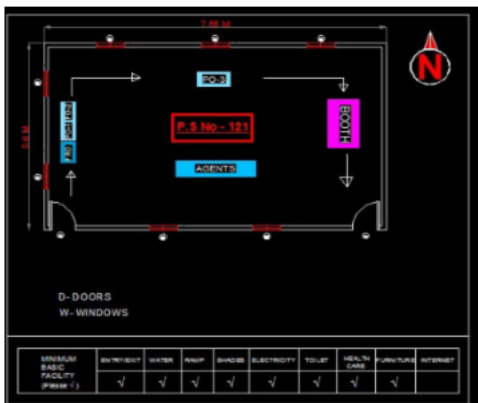

নিৰ্বাচক পঞ্জীয়ন বিষয়াৰ স্বাক্ষৰ

Nazri Naksha

Google Map View

Polling Station Building Front View

ভোটগ্ৰহন কেন্দ্ৰৰ সন্মুখৰ দৃশ্য

Cad View

Key MAP View

1 নাম : ভবেন ৰায় পিতাৰ নাম: বুলকু ৰায় ঘৰ নং : 1 বয়স : 72 লিঙ্গ : পুৰুষ	KLM1144565 ফটো উপলব্ধ	2 নাম : ধূল্পি ৰায় স্বামীৰ নাম: ভবেন ৰায় ঘৰ নং : 1 বয়স : 58 লিঙ্গ : মহিলা	KLM1144576 ফটো উপলব্ধ	3 নাম : সনেকা ৰায় স্বামীৰ নাম: ভবেন ৰায় ঘৰ নং : 1 বয়স : 52 লিঙ্গ : মহিলা	KLM1144587 ফটো উপলব্ধ
4 নাম : টুখেন চন্দ্ৰ ৰায় পিতাৰ নাম: ভবেন চন্দ্ৰ ৰায় ঘৰ নং : 1 বয়স : 25 লিঙ্গ : পুৰুষ	KLM0543637 ফটো উপলব্ধ	5 নাম : সাবিত্ৰী ৰায় স্বামীৰ নাম: বিষ্ণু ৰায় ঘৰ নং : 1 কু বয়স : 44 লিঙ্গ : মহিলা	KLM1144601 ফটো উপলব্ধ	6 নাম : বিষ্ণু ৰায় পিতাৰ নাম: ভবেন ৰায় ঘৰ নং : 1 কু বয়স : 48 লিঙ্গ : পুৰুষ	KLM1144598 ফটো উপলব্ধ
7 নাম : অঞ্জলী ৰায় স্বামীৰ নাম: শুভদেৱ ৰায় ঘৰ নং : 1 বয়স : 35 লিঙ্গ : মহিলা	KLM2418840 ফটো উপলব্ধ	8 নাম : শুভদেৱ ৰায় পিতাৰ নাম: ভবেন ৰায় ঘৰ নং : 1 খ বয়স : 33 লিঙ্গ : মহিলা	KLM2418828 ফটো উপলব্ধ	9 নাম : সোনা ৰায় পিতাৰ নাম: গজেন ৰায় ঘৰ নং : 1ন3 বয়স : 35 লিঙ্গ : পুৰুষ	KLM1273317 ফটো উপলব্ধ
10 নাম : সবিতা ৰায় স্বামীৰ নাম: সোনা ৰায় ঘৰ নং : 1ন3 বয়স : 33 লিঙ্গ : মহিলা	KLM1273333 ফটো উপলব্ধ	11 নাম : বুলবুলি ৰায় স্বামীৰ নাম: সন্তোৰাম ঘৰ নং : 2 বয়স : 45 লিঙ্গ : মহিলা	KLM1144645 ফটো উপলব্ধ	12 নাম : হৰি পডো ৰায় পিতাৰ নাম: মন্তু ৰায় ঘৰ নং : 2 বয়স : 34 লিঙ্গ : পুৰুষ	KLM0543363 ফটো উপলব্ধ
13 নাম : সন্তোৰাম ৰায় পিতাৰ নাম: মণ্টু ঘৰ নং : 2 ক বয়স : 56 লিঙ্গ : পুৰুষ	KLM1144634 ফটো উপলব্ধ	14 নাম : দীনাবন্ধু ৰায় পিতাৰ নাম: শান্তিষ ঘৰ নং : 3 বয়স : 52 লিঙ্গ : পুৰুষ	KLM1144667 ফটো উপলব্ধ	15 নাম : সীতা ৰায় স্বামীৰ নাম: দীনাবন্ধু ঘৰ নং : 3 বয়স : 45 লিঙ্গ : মহিলা	KLM1144689 ফটো উপলব্ধ
16 নাম : নিৰঞ্জন ৰায় পিতাৰ নাম: দীনাবন্ধু ৰায় ঘৰ নং : 3 বয়স : 25 লিঙ্গ : পুৰুষ	KLM0543397 ফটো উপলব্ধ	17 নাম : বিনত ৰায় পিতাৰ নাম: দীনাবন্ধু ৰায় ঘৰ নং : 3 বয়স : 22 লিঙ্গ : পুৰুষ	IZQ0081083 ফটো উপলব্ধ	18 নাম : মতিলাল কুজুৰ পিতাৰ নাম: সমৰা ঘৰ নং : 8 বয়স : 75 লিঙ্গ : পুৰুষ	KLM1144703 ফটো উপলব্ধ
19 নাম : শান্তি কুজুৰ স্বামীৰ নাম: মতিলাল ঘৰ নং : 8 বয়স : 62 লিঙ্গ : মহিলা	KLM1144714 ফটো উপলব্ধ	20 নাম : অনিমা তিকী স্বামীৰ নাম: মনোজ কুজুৰ ঘৰ নং : 8 বয়স : 39 লিঙ্গ : মহিলা	KLM0222331 ফটো উপলব্ধ	21 নাম : মনোজ কুমাৰ কুজুৰ পিতাৰ নাম: মতিলাল ঘৰ নং : 8 বয়স : 39 লিঙ্গ : পুৰুষ	KLM1149311 ফটো উপলব্ধ
22 নাম : সবিতা কুজুৰ পিতাৰ নাম: মতিলাল ঘৰ নং : 8 বয়স : 38 লিঙ্গ : মহিলা	KLM1149300 ফটো উপলব্ধ	23 নাম : পদমী কুজুৰ পিতাৰ নাম: মতিলাল ঘৰ নং : 8 বয়স : 33 লিঙ্গ : মহিলা	KLM1144725 ফটো উপলব্ধ	S 24 নাম : হৰেশ্বৰ ৰায় পিতাৰ নাম: মণ্টু ৰায় ঘৰ নং : 5 বয়স : 25 লিঙ্গ : পুৰুষ	KLM0543553 ফটো উপলব্ধ
# 25 নাম : সৰ্ণ মণ্ডল স্বামীৰ নাম: দয়াল ঘৰ নং : 6 বয়স : 67 লিঙ্গ : মহিলা	KLM1144758 ফটো উপলব্ধ	26 নাম : হৰিপদ মণ্ডল পিতাৰ নাম: দয়াল ঘৰ নং : 6 বয়স : 42 লিঙ্গ : পুৰুষ	KLM1144769 ফটো উপলব্ধ	# 27 নাম : গায়ত্ৰী ৰায় স্বামীৰ নাম: বাবলু ৰায় ঘৰ নং : 29 বয়স : 30 লিঙ্গ : মহিলা	KLM5287453 ফটো উপলব্ধ
28 নাম : সুবদ্রা মন্ডল স্বামীৰ নাম: হৰিপদ মন্ডল ঘৰ নং : 6 বয়স : 27 লিঙ্গ : মহিলা	KLM0322180 ফটো উপলব্ধ	# 29 নাম : লক্ষ্মী বালু ৰায় স্বামীৰ নাম: মণ্টু ঘৰ নং : 9 বয়স : 52 লিঙ্গ : মহিলা	KLM1144792 ফটো উপলব্ধ	30 নাম : কাৰ্তিক ৰায় পিতাৰ নাম: মণ্টু ৰায় ঘৰ নং : 9 বয়স : 28 লিঙ্গ : পুৰুষ	KLM0241117 ফটো উপলব্ধ