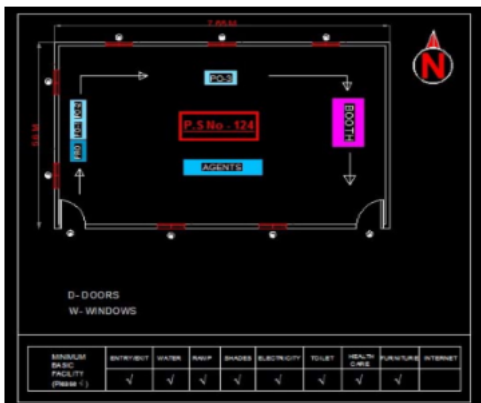

নিৰ্বাচক পঞ্জীয়ন বিষয়াৰ স্বাক্ষৰ

Nazri Naksha

Google Map View

Polling Station Building Front View

ভোটগ্ৰন্থন কেন্দ্ৰৰ সন্মুখৰ দৃশ্য

Cad View

Key MAP View

1 নাম : আবসামা পিতাৰ নাম: গফুৰ ঘৰ নং : 3 বয়স : 58 লিঙ্গ : পুৰুষ	KLM1174567 ফটো উপলব্ধ	2 নাম : আমেলা খাতুন স্বামীৰ নাম: আবুসামা ঘৰ নং : 3 বয়স : 51 লিঙ্গ : মহিলা	KLM1174578 ফটো উপলব্ধ	3 নাম : আব্দুৰ বহমান পিতাৰ নাম: গফুৰ শেখ ঘৰ নং : 3 বয়স : 43 লিঙ্গ : পুৰুষ	KLM1181437 ফটো উপলব্ধ
4 নাম : আব্দুল ৰূপ পিতাৰ নাম: আবু সামা ঘৰ নং : 3 বয়স : 25 লিঙ্গ : পুৰুষ	KLM0548743 ফটো উপলব্ধ	5 নাম : আছমা খাতুন পিতাৰ নাম: আবুসামা ঘৰ নং : 3 বয়স : 24 লিঙ্গ : মহিলা	KLM0662031 ফটো উপলব্ধ	6 নাম : শাহিদা খাতুন স্বামীৰ নাম: বহিম বাদশা শেখ ঘৰ নং : 3 বয়স : 28 লিঙ্গ : মহিলা	KLM1292127 ফটো উপলব্ধ
7 নাম : খুদেজা বেওয়া স্বামীৰ নাম: তেয়ব আলি ঘৰ নং : 3 বয়স : 52 লিঙ্গ : মহিলা	KLM1174589 ফটো উপলব্ধ	8 নাম : বহিম বাদশা সেখ পিতাৰ নাম: তেয়ব আলি ঘৰ নং : 3 বয়স : 35 লিঙ্গ : পুৰুষ	KLM1181448 ফটো উপলব্ধ	9 নাম : জয়েদা বেগম স্বামীৰ নাম: বহিমবাদশা ঘৰ নং : 3 বয়স : 32 লিঙ্গ : মহিলা	KLM1181459 ফটো উপলব্ধ
10 নাম : আযসা খাতুন স্বামীৰ নাম: সাইজুদ্দিন ঘৰ নং : 8 বয়স : 60 লিঙ্গ : মহিলা	KLM1174603 ফটো উপলব্ধ	# 11 নাম : আশ্ৰব আলী পিতাৰ নাম: সাইজুদ্দিন ঘৰ নং : 18 বয়স : 28 লিঙ্গ : পুৰুষ	KLM0410217 ফটো উপলব্ধ	# 12 নাম : জহুৰুল ইছলাম পিতাৰ নাম: সাইজুদ্দিন ঘৰ নং : 8 বয়স : 30 লিঙ্গ : পুৰুষ	KLM0410647 ফটো উপলব্ধ
13 নাম : আছমা খাতুন স্বামীৰ নাম: জহুৰুল ইছলাম ঘৰ নং : 8 বয়স : 23 লিঙ্গ : মহিলা	KLM0643106 ফটো উপলব্ধ	14 নাম : শুকুৰ আলী পিতাৰ নাম: সাইজুদ্দিন ঘৰ নং : 4 বয়স : 19 লিঙ্গ : পুৰুষ	IZQ0176107 ফটো উপলব্ধ	15 নাম : আব্দুল কালাম পিতাৰ নাম: সাইজুদ্দিন ঘৰ নং : 8 বয়স : 38 লিঙ্গ : পুৰুষ	KLM1174625 ফটো উপলব্ধ
16 নাম : মুন্নাত আলী পিতাৰ নাম: গফুৰ সেয ঘৰ নং : 5 বয়স : 54 লিঙ্গ : পুৰুষ	KLM1174636 ফটো উপলব্ধ	17 নাম : সাজেদা খাতুন স্বামীৰ নাম: মুন্নাত আলী ঘৰ নং : 5 বয়স : 50 লিঙ্গ : মহিলা	KLM1174647 ফটো উপলব্ধ	# 18 নাম : আব্দুল কাদের পিতাৰ নাম: মুন্নাত আতী ঘৰ নং : 7 বয়স : 26 লিঙ্গ : পুৰুষ	KLM0206052 ফটো উপলব্ধ
19 নাম : জিয়াৰুল আলী পিতাৰ নাম: মোন্নাদ আলী ঘৰ নং : 5 বয়স : 25 লিঙ্গ : পুৰুষ	KLM0591263 ফটো উপলব্ধ	20 নাম : আব্দুল মুতালেব পিতাৰ নাম: মুন্নাত আলী ঘৰ নং : 5 বয়স : 21 লিঙ্গ : পুৰুষ	IZQ0066639 ফটো উপলব্ধ	21 নাম : একাৰুৰ আলী পিতাৰ নাম: গফুৰ ঘৰ নং : 6 বয়স : 57 লিঙ্গ : পুৰুষ	KLM1174658 ফটো উপলব্ধ
22 নাম : সুকিতন নেছা স্বামীৰ নাম: একাৰুৰ আলী ঘৰ নং : 6 বয়স : 51 লিঙ্গ : মহিলা	KLM1174669 ফটো উপলব্ধ	23 নাম : ছিলিক আলী পিতাৰ নাম: একাৰুৰ আলী ঘৰ নং : 6 বয়স : 35 লিঙ্গ : পুৰুষ	KLM2421821 ফটো উপলব্ধ	24 নাম : আহিদা বেগম স্বামীৰ নাম: ছিলিক আলী ঘৰ নং : 6 বয়স : 31 লিঙ্গ : মহিলা	KLM2421605 ফটো উপলব্ধ
25 নাম : হেকমত আলী পিতাৰ নাম: ইচাহক ঘৰ নং : 9 বয়স : 72 লিঙ্গ : পুৰুষ	KLM1174670 ফটো উপলব্ধ	26 নাম : ছাহেৰা খাতুন স্বামীৰ নাম: হেকমত আলি ঘৰ নং : 9 বয়স : 69 লিঙ্গ : মহিলা	KLM1174681 ফটো উপলব্ধ	# 27 নাম : আব্দুছ ছালাম পিতাৰ নাম: হিকমত আলী ঘৰ নং : 1 বয়স : 45 লিঙ্গ : পুৰুষ	KLM1174692 ফটো উপলব্ধ
28 নাম : ছাদম হুছেন পিতাৰ নাম: হেকমত আলী ঘৰ নং : 9 বয়স : 40 লিঙ্গ : পুৰুষ	KLM2421832 ফটো উপলব্ধ	# 29 নাম : ফাতেমা খাতুন স্বামীৰ নাম: আব্দুছ ছালাম ঘৰ নং : 1 বয়স : 33 লিঙ্গ : মহিলা	KLM1174705 ফটো উপলব্ধ	30 নাম : আজিদা খাতুন স্বামীৰ নাম: ছাদম হুছেন ঘৰ নং : 9 বয়স : 32 লিঙ্গ : মহিলা	KLM2421650 ফটো উপলব্ধ