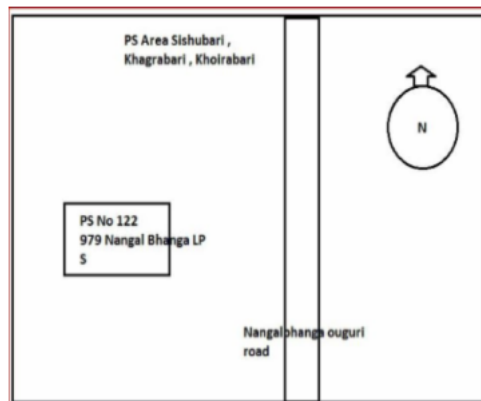

নিৰ্বাচক পঞ্জীয়ন বিষয়াৰ স্বাক্ষৰ

Nazri Naksha

Google Map View

Polling Station Building Front View

ভোটগ্ৰহন কেন্দ্ৰৰ সন্মুখৰ দৃশ্য

Cad View

Key MAP View

1 নাম : আফিয়া বেগম স্বামীৰ নাম: সানিদুল ইছলাম ঘৰ নং : 3 বয়স : 24 লিঙ্গ : মহিলা	KLM5290101 ফটো উপলব্ধ	2 নাম : আব বক্কৰ ছিদ্দিক পিতাৰ নাম: সিৰাজ উদ্দিন মণ্ডল ঘৰ নং : 3 গ বয়স : 20 লিঙ্গ : পুৰুষ	IZQ0176560 ফটো উপলব্ধ	3 নাম : চাজাহান আলী পিতাৰ নাম: সুৰজ জামাল ঘৰ নং : 3 খ বয়স : 30 লিঙ্গ : পুৰুষ	KLM0139576 ফটো উপলব্ধ
4 নাম : আজিৰন নেছা স্বামীৰ নাম: শাজাহান আলী ঘৰ নং : 3 বী বয়স : 26 লিঙ্গ : মহিলা	KLM0547927 ফটো উপলব্ধ	5 নাম : আব্বাছ আলী মন্ডল পিতাৰ নাম: সিৰাজ উদ্দিন মন্ডল ঘৰ নং : 3 গ বয়স : 28 লিঙ্গ : পুৰুষ	KLM0140277 ফটো উপলব্ধ	6 নাম : শাহিদা খাতুন স্বামীৰ নাম: আব্বাছ আলী মণ্ডল ঘৰ নং : 3 গ বয়স : 22 লিঙ্গ : মহিলা	KLM1189042 ফটো উপলব্ধ
7 নাম : বাহাৰ আলী মণ্ডল পিতাৰ নাম: মীৰ জামাল মণ্ডল ঘৰ নং : 3 ক বয়স : 22 লিঙ্গ : পুৰুষ	KLM1287499 ফটো উপলব্ধ	8 নাম : সানিদুল ইসলাম পিতাৰ নাম: সুৰ জামাল ঘৰ নং : 3 খ বয়স : 25 লিঙ্গ : পুৰুষ	KLM0548511 ফটো উপলব্ধ	9 নাম : শাহিদা খাতুন স্বামীৰ নাম: বাহাৰ আলী মণ্ডল ঘৰ নং : 3 খ বয়স : 25 লিঙ্গ : মহিলা	KLM5300264 ফটো উপলব্ধ
10 নাম : ইয়াকুব আলী মণ্ডল পিতাৰ নাম: মুবাদ জামাল ঘৰ নং : 3 খ বয়স : 21 লিঙ্গ : পুৰুষ	KLM5300355 ফটো উপলব্ধ	11 নাম : সিৰাজ উদ্দিন মন্ডল পিতাৰ নাম: সাহাব উদ্দিন ঘৰ নং : 3 গ বয়স : 72 লিঙ্গ : পুৰুষ	KLM1171444 ফটো উপলব্ধ	12 নাম : ছুৰত জামাল পিতাৰ নাম: ছেকান্দাৰ মোল্লা ঘৰ নং : 3 খ বয়স : 65 লিঙ্গ : পুৰুষ	KLM1171386 ফটো উপলব্ধ
13 নাম : সাজেদা খাতুন স্বামীৰ নাম: ছুৰত জামাল ঘৰ নং : 3 খ বয়স : 57 লিঙ্গ : মহিলা	KLM1171397 ফটো উপলব্ধ	14 নাম : মীৰ জামাল মোল্লা পিতাৰ নাম: ছেকান্দাৰ ঘৰ নং : 3 খ বয়স : 51 লিঙ্গ : পুৰুষ	KLM1171400 ফটো উপলব্ধ	15 নাম : ছাহেৰা খাতুন স্বামীৰ নাম: সিৰাজ উদ্দিন মন্ডল ঘৰ নং : 3 গ বয়স : 50 লিঙ্গ : মহিলা	KLM1171455 ফটো উপলব্ধ
16 নাম : বাছিবন নেছা স্বামীৰ নাম: মীৰ জামাল মোল্লা ঘৰ নং : 3 খ বয়স : 48 লিঙ্গ : মহিলা	KLM1171411 ফটো উপলব্ধ	17 নাম : তবিবৰ বহমান পিতাৰ নাম: সিৰাজ উদ্দিন মন্ডল ঘৰ নং : 3 গ বয়স : 44 লিঙ্গ : পুৰুষ	KLM1171466 ফটো উপলব্ধ	18 নাম : আকলিয়া খাতুন স্বামীৰ নাম: তবিবৰ বহমান ঘৰ নং : 3 গ বয়স : 39 লিঙ্গ : মহিলা	KLM1171477 ফটো উপলব্ধ
19 নাম : আঃ হাকিম পিতাৰ নাম: গোলাপ মণ্ডল ঘৰ নং : 8 বয়স : 39 লিঙ্গ : পুৰুষ	KLM1171488 ফটো উপলব্ধ	20 নাম : মজিবৰ বহমান পিতাৰ নাম: ছাবেদ আলী ঘৰ নং : 5 বয়স : 60 লিঙ্গ : পুৰুষ	KLM1171499 ফটো উপলব্ধ	21 নাম : ওমো কুলছম স্বামীৰ নাম: মজিবৰ বহমান ঘৰ নং : 5 বয়স : 55 লিঙ্গ : মহিলা	KLM1171502 ফটো উপলব্ধ
22 নাম : মহিব্বৰ বহমান পিতাৰ নাম: মজিবৰ বহমান ঘৰ নং : 05 বয়স : 20 লিঙ্গ : পুৰুষ	HYG2559946 ফটো উপলব্ধ	23 নাম : বাশিদা খাতুন স্বামীৰ নাম: মহিব্বৰ বহমান ঘৰ নং : 05 বয়স : 20 লিঙ্গ : মহিলা	IZQ0084137 ফটো উপলব্ধ	24 নাম : মো আহিদুল ইছলাম পিতাৰ নাম: মো আছবুদ্দিন ঘৰ নং : 5 ক বয়স : 23 লিঙ্গ : পুৰুষ	KLM1273671 ফটো উপলব্ধ
25 নাম : ধীৰাজ আলী মণ্ডল পিতাৰ নাম: মগবুল মণ্ডল ঘৰ নং : 9 বয়স : 55 লিঙ্গ : পুৰুষ	KLM1171535 ফটো উপলব্ধ	26 নাম : জাহানুৰা বেগম স্বামীৰ নাম: ধীৰাজ আলী মণ্ডল ঘৰ নং : 9 বয়স : 49 লিঙ্গ : মহিলা	KLM1171546 ফটো উপলব্ধ	27 নাম : ছায়েদ আলী মণ্ডল পিতাৰ নাম: দেৰাজ আলী মণ্ডল ঘৰ নং : 9 বয়স : 32 লিঙ্গ : পুৰুষ	KLM2490995 ফটো উপলব্ধ
28 নাম : ফৰিদা খাতুন পিতাৰ নাম: দেৰাজ আলী মণ্ডল ঘৰ নং : 7 বয়স : 26 লিঙ্গ : মহিলা	IZQ0054171 ফটো উপলব্ধ	29 নাম : আশাদ আলী মণ্ডল পিতাৰ নাম: দেৰেজ আলী মণ্ডল ঘৰ নং : 07 বয়স : 21 লিঙ্গ : পুৰুষ	IZQ0053694 ফটো উপলব্ধ	30 নাম : কলিমন নেছা স্বামীৰ নাম: আব্দুল ঘৰ নং : 8 বয়স : 54 লিঙ্গ : মহিলা	KLM1171568 ফটো উপলব্ধ