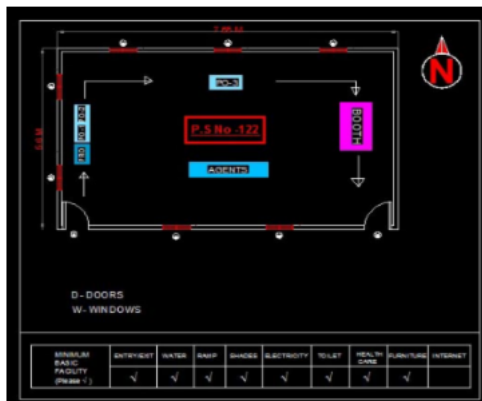

নিৰ্বাচক পঞ্জীয়ন বিষয়াৰ স্বাক্ষৰ

Nazri Naksha

Google Map View

Polling Station Building Front View

ভোটগ্ৰহন কেন্দ্ৰৰ সন্মুখৰ দৃশ্য

Cad View

Key MAP View

1 নাম : আফিয়া বেগম স্বামীৰ নাম: সানিদুল ইছলাম ঘৰ নং : 3 বয়স : 24 লিঙ্গ : মহিলা	KLM5290101 ফটো উপলব্ধ	2 নাম : আব বক্কৰ ছিদ্দিক পিতাৰ নাম: সিৰাজ উদ্দিন মণ্ডল ঘৰ নং : 3 গ বয়স : 20 লিঙ্গ : পুৰুষ	IZQ0176560 ফটো উপলব্ধ	3 নাম : চাজাহান আলী পিতাৰ নাম: সুৰজ জামাল ঘৰ নং : 3 খ বয়স : 30 লিঙ্গ : পুৰুষ	KLM0139576 ফটো উপলব্ধ
4 নাম : আজিৰন নেছা স্বামীৰ নাম: শাজাহান আলী ঘৰ নং : 3 বী বয়স : 26 লিঙ্গ : মহিলা	KLM0547927 ফটো উপলব্ধ	5 নাম : আব্বাছ আলী মন্ডল পিতাৰ নাম: সিৰাজ উদ্দিন মন্ডল ঘৰ নং : 3 গ বয়স : 28 লিঙ্গ : পুৰুষ	KLM0140277 ফটো উপলব্ধ	6 নাম : শাহিদা খাতুন স্বামীৰ নাম: আব্বাছ আলী মণ্ডল ঘৰ নং : 3 গ বয়স : 22 লিঙ্গ : মহিলা	KLM1189042 ফটো উপলব্ধ
7 নাম : বাহাৰ আলী মণ্ডল পিতাৰ নাম: মীৰ জামাল মণ্ডল ঘৰ নং : 3 ক বয়স : 22 লিঙ্গ : পুৰুষ	KLM1287499 ফটো উপলব্ধ	8 নাম : সানিদুল ইসলাম পিতাৰ নাম: সুৰ জামাল ঘৰ নং : 3 খ বয়স : 25 লিঙ্গ : পুৰুষ	KLM0548511 ফটো উপলব্ধ	9 নাম : শাহিদা খাতুন স্বামীৰ নাম: বাহাৰ আলী মণ্ডল ঘৰ নং : 3 খ বয়স : 25 লিঙ্গ : মহিলা	KLM5300264 ফটো উপলব্ধ
10 নাম : ইয়াকুব আলী মণ্ডল পিতাৰ নাম: মুবাদ জামাল ঘৰ নং : 3 খ বয়স : 21 লিঙ্গ : পুৰুষ	KLM5300355 ফটো উপলব্ধ	11 নাম : সিৰাজ উদ্দিন মন্ডল পিতাৰ নাম: সাহাব উদ্দিন ঘৰ নং : 3 গ বয়স : 72 লিঙ্গ : পুৰুষ	KLM1171444 ফটো উপলব্ধ	12 নাম : ছুৰত জামাল পিতাৰ নাম: ছেকান্দাৰ মোল্লা ঘৰ নং : 3 খ বয়স : 65 লিঙ্গ : পুৰুষ	KLM1171386 ফটো উপলব্ধ
13 নাম : সাজেদা খাতুন স্বামীৰ নাম: ছুৰত জামাল ঘৰ নং : 3 খ বয়স : 57 লিঙ্গ : মহিলা	KLM1171397 ফটো উপলব্ধ	14 নাম : মীৰ জামাল মোল্লা পিতাৰ নাম: ছেকান্দাৰ ঘৰ নং : 3 খ বয়স : 51 লিঙ্গ : পুৰুষ	KLM1171400 ফটো উপলব্ধ	15 নাম : ছাহেৰা খাতুন স্বামীৰ নাম: সিৰাজ উদ্দিন মন্ডল ঘৰ নং : 3 গ বয়স : 50 লিঙ্গ : মহিলা	KLM1171455 ফটো উপলব্ধ
16 নাম : বাছিবন নেছা স্বামীৰ নাম: মীৰ জামাল মোল্লা ঘৰ নং : 3 খ বয়স : 48 লিঙ্গ : মহিলা	KLM1171411 ফটো উপলব্ধ	17 নাম : তবিবৰ বহমান পিতাৰ নাম: সিৰাজ উদ্দিন মন্ডল ঘৰ নং : 3 গ বয়স : 44 লিঙ্গ : পুৰুষ	KLM1171466 ফটো উপলব্ধ	18 নাম : আকলিয়া খাতুন স্বামীৰ নাম: তবিবৰ বহমান ঘৰ নং : 3 গ বয়স : 39 লিঙ্গ : মহিলা	KLM1171477 ফটো উপলব্ধ
19 নাম : আঃ হাকিম পিতাৰ নাম: গোলাপ মণ্ডল ঘৰ নং : 8 বয়স : 39 লিঙ্গ : পুৰুষ	KLM1171488 ফটো উপলব্ধ	20 নাম : মজিবৰ বহমান পিতাৰ নাম: ছাবেদ আলী ঘৰ নং : 5 বয়স : 60 লিঙ্গ : পুৰুষ	KLM1171499 ফটো উপলব্ধ	21 নাম : ওমো কুলছম স্বামীৰ নাম: মজিবৰ বহমান ঘৰ নং : 5 বয়স : 55 লিঙ্গ : মহিলা	KLM1171502 ফটো উপলব্ধ
22 নাম : মহিব্বৰ বহমান পিতাৰ নাম: মজিবৰ বহমান ঘৰ নং : 05 বয়স : 20 লিঙ্গ : পুৰুষ	HYG2559946 ফটো উপলব্ধ	23 নাম : বাশিদা খাতুন স্বামীৰ নাম: মহিব্বৰ বহমান ঘৰ নং : 05 বয়স : 20 লিঙ্গ : মহিলা	IZQ0084137 ফটো উপলব্ধ	24 নাম : মো আহিদুল ইছলাম পিতাৰ নাম: মো আছবুদ্দিন ঘৰ নং : 5 ক বয়স : 23 লিঙ্গ : পুৰুষ	KLM1273671 ফটো উপলব্ধ
25 নাম : ধীৰাজ আলী মণ্ডল পিতাৰ নাম: মগবুল মণ্ডল ঘৰ নং : 9 বয়স : 55 লিঙ্গ : পুৰুষ	KLM1171535 ফটো উপলব্ধ	26 নাম : জাহানুৰা বেগম স্বামীৰ নাম: ধীৰাজ আলী মণ্ডল ঘৰ নং : 9 বয়স : 49 লিঙ্গ : মহিলা	KLM1171546 ফটো উপলব্ধ	27 নাম : ছায়েদ আলী মণ্ডল পিতাৰ নাম: দেৰাজ আলী মণ্ডল ঘৰ নং : 9 বয়স : 32 লিঙ্গ : পুৰুষ	KLM2490995 ফটো উপলব্ধ
28 নাম : ফৰিদা খাতুন পিতাৰ নাম: দেৰাজ আলী মণ্ডল ঘৰ নং : 7 বয়স : 26 লিঙ্গ : মহিলা	IZQ0054171 ফটো উপলব্ধ	29 নাম : আশাদ আলী মণ্ডল পিতাৰ নাম: দেৰেজ আলী মণ্ডল ঘৰ নং : 07 বয়স : 21 লিঙ্গ : পুৰুষ	IZQ0053694 ফটো উপলব্ধ	30 নাম : কলিমন নেছা স্বামীৰ নাম: আব্দুল ঘৰ নং : 8 বয়স : 54 লিঙ্গ : মহিলা	KLM1171568 ফটো উপলব্ধ