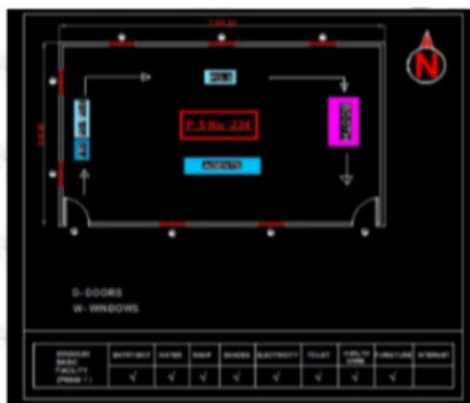

নিৰ্বাচক পঞ্জীয়ন বিষয়াৰ স্বাক্ষৰ

Nazri Naksha

Google Map View

Polling Station Building Front View

ভোটগ্ৰহন কেন্দ্ৰৰ সন্মুখৰ দৃশ্য

Cad View

Key MAP View

1 নাম : লেবেন নাৰ্জাৰী পিতাৰ নাম: খকেন ঘৰ নং : 1 বয়স : 48 লিঙ্গ : পুৰুষ	KLM0005198 ফটো উপলব্ধ	2 নাম : বৈজন্তী নাৰ্জাৰী স্বামীৰ নাম: লেবেন ঘৰ নং : 1 বয়স : 45 লিঙ্গ : মহিলা	KLM0005200 ফটো উপলব্ধ	3 নাম : জৈতুন নাৰ্জাৰী পিতাৰ নাম: লেবেন নাৰ্জাৰী ঘৰ নং : 1 বয়স : 25 লিঙ্গ : পুৰুষ	IZQ0060574 ফটো উপলব্ধ
4 নাম : কেজেং ব্ৰহ্ম পিতাৰ নাম: হৰিচৰন ঘৰ নং : 2 বয়স : 50 লিঙ্গ : পুৰুষ	KLM0005201 ফটো উপলব্ধ	5 নাম : গম্খি ব্ৰহ্ম স্বামীৰ নাম: খেজেং ঘৰ নং : 2 বয়স : 45 লিঙ্গ : মহিলা	KLM0005202 ফটো উপলব্ধ	6 নাম : বিৰখাং ব্ৰহ্ম পিতাৰ নাম: কেজেং ব্ৰহ্ম ঘৰ নং : 2 বয়স : 28 লিঙ্গ : পুৰুষ	KLM0351528 ফটো উপলব্ধ
7 নাম : মন্জিখা ব্ৰহ্ম স্বামীৰ নাম: বাখাং ব্ৰহ্ম ঘৰ নং : 02 বয়স : 20 লিঙ্গ : মহিলা	IZQ0111534 ফটো উপলব্ধ	8 নাম : টমাছ বসুমতাৰী পিতাৰ নাম: চৌছেন ঘৰ নং : 9 বয়স : 57 লিঙ্গ : পুৰুষ	KLM0005203 ফটো উপলব্ধ	9 নাম : বালশ্ৰী বসুমতাৰী স্বামীৰ নাম: টমাছ ঘৰ নং : 9 বয়স : 50 লিঙ্গ : মহিলা	KLM0005204 ফটো উপলব্ধ
#2 10 নাম : প্ৰবন্ত বসুমতাৰী অন্যান্য: বৰেন্দ্ৰ বসুমতাৰী ঘৰ নং : 3 ন 1 বয়স : 40 লিঙ্গ : পুৰুষ	IZQ0153387 ফটো উপলব্ধ	S 11 নাম : প্ৰবিতা বসুমতাৰী পিতাৰ নাম: টমাছ ঘৰ নং : 9 বয়স : 38 লিঙ্গ : মহিলা	KLM1034624 ফটো উপলব্ধ	12 নাম : সানখাং বসুমতাৰী পিতাৰ নাম: টমাছ ঘৰ নং : 9 বয়স : 36 লিঙ্গ : পুৰুষ	KLM0005205 ফটো উপলব্ধ
13 নাম : ফুলমিনা বসুমতাৰী স্বামীৰ নাম: সানখাং বসুমতাৰী ঘৰ নং : 9 বয়স : 33 লিঙ্গ : মহিলা	KLM0139196 ফটো উপলব্ধ	#2 14 নাম : জীউ বালা চমপ্ৰামাৰী অন্যান্য: প্ৰোবংতো বসুমতাৰী ঘৰ নং : 3 ন 1 বয়স : 30 লিঙ্গ : মহিলা	IZQ0153221 ফটো উপলব্ধ	15 নাম : ডিনা ইছলাৰী পিতাৰ নাম: বুলাও ইছলাৰী ঘৰ নং : 03 বয়স : 25 লিঙ্গ : মহিলা	KLM0462531 ফটো উপলব্ধ
16 নাম : মোনোশ্ৰী বৰগয়াৰী স্বামীৰ নাম: নিজেন ঘৰ নং : 8 বয়স : 48 লিঙ্গ : মহিলা	KLM0005208 ফটো উপলব্ধ	17 নাম : বলিচৰন বসুমতাৰী পিতাৰ নাম: দাৰেন ঘৰ নং : 5 বয়স : 58 লিঙ্গ : পুৰুষ	KLM0005209 ফটো উপলব্ধ	18 নাম : পাউদৰ বসুমতাৰী স্বামীৰ নাম: বলিচৰন ঘৰ নং : 5 বয়স : 55 লিঙ্গ : মহিলা	KLM1034679 ফটো উপলব্ধ
#2 19 নাম : বাজেকা বসুমতাৰী স্বামীৰ নাম: লোকেন বসুমতাৰী ঘৰ নং : 5 ন 1 বয়স : 42 লিঙ্গ : মহিলা	KLM2399986 ফটো উপলব্ধ	#2 20 নাম : লোকেন বসুমতাৰী পিতাৰ নাম: বলিচৰন ঘৰ নং : 5 ন 1 বয়স : 38 লিঙ্গ : পুৰুষ	KLM0005210 ফটো উপলব্ধ	21 নাম : বিৰস্ৰাং বসুমতাৰী পিতাৰ নাম: বলিচৰন বসুমতাৰী ঘৰ নং : 5 বয়স : 31 লিঙ্গ : পুৰুষ	KLM0428938 ফটো উপলব্ধ
22 নাম : বপালী বসুমতাৰী স্বামীৰ নাম: বিৰস্ৰাং বসুমতাৰী ঘৰ নং : 5 বয়স : 29 লিঙ্গ : মহিলা	KLM0429225 ফটো উপলব্ধ	23 নাম : বানী ওৱাৰী স্বামীৰ নাম: ইজেন ঘৰ নং : 6 বয়স : 52 লিঙ্গ : মহিলা	KLM0005212 ফটো উপলব্ধ	24 নাম : বৃদ ওৱাৰী স্বামীৰ নাম: বেজেন ওৱাৰী ঘৰ নং : 6 বয়স : 29 লিঙ্গ : মহিলা	KLM0223487 ফটো উপলব্ধ
25 নাম : বিংখাং বসুমতাৰী পিতাৰ নাম: প্ৰোজিত বসুমতাৰী ঘৰ নং : 6 বয়স : 20 লিঙ্গ : পুৰুষ	IZQ0146902 ফটো উপলব্ধ	26 নাম : জিমেন্দ মুছাহাৰী পিতাৰ নাম: বামেশ্বৰ ঘৰ নং : 9 বয়স : 48 লিঙ্গ : পুৰুষ	KLM0005213 ফটো উপলব্ধ	27 নাম : ৰঞ্জিতা মুছাহাৰী স্বামীৰ নাম: জিমেন্দ ঘৰ নং : 9 বয়স : 45 লিঙ্গ : মহিলা	KLM0005214 ফটো উপলব্ধ
28 নাম : জৌংসাথ মোছাহাৰী পিতাৰ নাম: জিমেন্দ মোছাহাৰী ঘৰ নং : 7 বয়স : 21 লিঙ্গ : পুৰুষ	IZQ0187070 ফটো উপলব্ধ	29 নাম : ৰবেন বৰগয়াৰী পিতাৰ নাম: সাওনা বৰগয়াৰী ঘৰ নং : 8 বয়স : 73 লিঙ্গ : পুৰুষ	KLM1041856 ফটো উপলব্ধ	30 নাম : কালিচৰন বৰগয়াৰী পিতাৰ নাম: জগমসিং ঘৰ নং : 8 বয়স : 65 লিঙ্গ : পুৰুষ	KLM0005216 ফটো উপলব্ধ