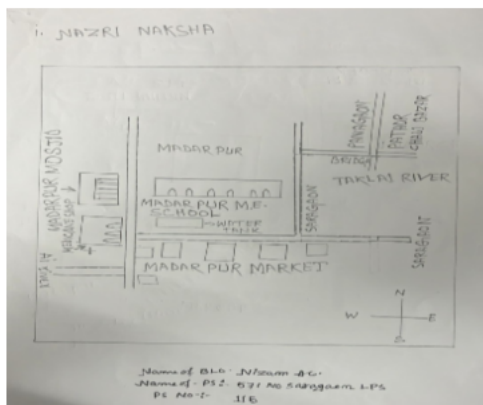

নিৰ্বাচক পঞ্জীয়ন বিষয়াৰ স্বাক্ষৰ

Nazri Naksha

Google Map View

Polling Station Building Front View

ভোটগ্ৰহন কেন্দ্ৰৰ সন্মুখৰ দৃশ্য

Cad View

Key MAP View

1 নাম : আকবৰ আলী পিতাৰ নাম: ছেয়দ জামাল ঘৰ নং : ১ বয়স : 55 লিঙ্গ : পুৰুষ	KLM1154569 ফটো উপলব্ধ	2 নাম : সাজেদা খাতুন স্বামীৰ নাম: আকবৰ আলী ঘৰ নং : ১ বয়স : 45 লিঙ্গ : মহিলা	KLM1154570 ফটো উপলব্ধ	3 নাম : জংছেৰ আলী পিতাৰ নাম: ছেয়দ জামাল ঘৰ নং : ১ বয়স : 39 লিঙ্গ : পুৰুষ	KLM1154581 ফটো উপলব্ধ
4 নাম : মালেকা বেগুম স্বামীৰ নাম: শুকুৰ আলী ঘৰ নং : ০১ বয়স : 33 লিঙ্গ : মহিলা	KLM0223222 ফটো উপলব্ধ	5 নাম : বাছিৰন নেছা স্বামীৰ নাম: জংসেৰ আলী ঘৰ নং : ০১ বয়স : 32 লিঙ্গ : মহিলা	KLM0223214 ফটো উপলব্ধ	6 নাম : শুকুৰ আলি পিতাৰ নাম: ছেয়দ জামাল ঘৰ নং : ০১ বয়স : 32 লিঙ্গ : পুৰুষ	KLM2419525 ফটো উপলব্ধ
7 নাম : ছাদাম হুছেইন পিতাৰ নাম: আকবৰ আলি ঘৰ নং : ০১ বয়স : 31 লিঙ্গ : পুৰুষ	KLM2419536 ফটো উপলব্ধ	8 নাম : আছিয়া খাতুন স্বামীৰ নাম: ছাদাম হুছেইন ঘৰ নং : ১ বয়স : 25 লিঙ্গ : মহিলা	KLM0700344 ফটো উপলব্ধ	9 নাম : বাহেলা বেগম স্বামীৰ নাম: বহিম আলী ঘৰ নং : ২ বয়স : 55 লিঙ্গ : মহিলা	KLM1154605 ফটো উপলব্ধ
# 10 নাম : ওচমান আলী পিতাৰ নাম: বহিম আলী ঘৰ নং : N2 বয়স : 34 লিঙ্গ : পুৰুষ	KLM1154616 ফটো উপলব্ধ	# 11 নাম : আফ্ৰজা খাতুন স্বামীৰ নাম: ওচমান আলী ঘৰ নং : N2 বয়স : 30 লিঙ্গ : মহিলা	KLM0223362 ফটো উপলব্ধ	12 নাম : আহেৰ আলী পিতাৰ নাম: বহিম আলী ঘৰ নং : ২ বয়স : 29 লিঙ্গ : পুৰুষ	KLM0223354 ফটো উপলব্ধ
# 13 নাম : ফৰিদুল হক পিতাৰ নাম: বহিম আলী ঘৰ নং : ১৫ বয়স : 26 লিঙ্গ : পুৰুষ	KLM0490680 ফটো উপলব্ধ	14 নাম : বিল্লাল হুছেইন মাতৃৰ নাম: বহিম আলী ঘৰ নং : ২ বয়স : 22 লিঙ্গ : পুৰুষ	HYG2559862 ফটো উপলব্ধ	15 নাম : মৰজিনা খাতুন স্বামীৰ নাম: আহেৰ আলী ঘৰ নং : ২ বয়স : 20 লিঙ্গ : মহিলা	HYG2560316 ফটো উপলব্ধ
# 16 নাম : তাছলিমা খাতুন স্বামীৰ নাম: ফৰিদুল হক ঘৰ নং : ১৫ বয়স : 20 লিঙ্গ : মহিলা	IZQ0041475 ফটো উপলব্ধ	E 17 নাম : মহম্মদ আলী পিতাৰ নাম: ছেয়দ জামাল ঘৰ নং : ৩ বয়স : 65 লিঙ্গ : পুৰুষ	KLM1154627 ফটো উপলব্ধ	18 নাম : আছিয়া খাতুন স্বামীৰ নাম: মহম্মদ আলী ঘৰ নং : ৩ বয়স : 55 লিঙ্গ : মহিলা	KLM1154638 ফটো উপলব্ধ
19 নাম : জয়নাল আবেদিন পিতাৰ নাম: ছেয়ত জামান ঘৰ নং : ৩ বয়স : 48 লিঙ্গ : পুৰুষ	KLM1154649 ফটো উপলব্ধ	20 নাম : মফিদা খাতুন স্বামীৰ নাম: জয়নাল আবেদিন ঘৰ নং : ৩ বয়স : 41 লিঙ্গ : মহিলা	KLM1154650 ফটো উপলব্ধ	21 নাম : আজাদ আলী পিতাৰ নাম: মহম্মদ আলী ঘৰ নং : ৩ বয়স : 23 লিঙ্গ : পুৰুষ	KLM0639526 ফটো উপলব্ধ
22 নাম : জুলেকা খাতুন পিতাৰ নাম: জয়নাল আবেদিন ঘৰ নং : ৩ বয়স : 22 লিঙ্গ : মহিলা	KLM5287164 ফটো উপলব্ধ	23 নাম : মিৰ্জানুৰ ইছলাম পিতাৰ নাম: জয়নাল আবেদিন ঘৰ নং : 3 বয়স : 20 লিঙ্গ : পুৰুষ	IZQ0174367 ফটো উপলব্ধ	24 নাম : শাজিনৰ বহমান পিতাৰ নাম: সুৰত জামাল ঘৰ নং : 3খ বয়স : 26 লিঙ্গ : পুৰুষ	KLM0335612 ফটো উপলব্ধ
25 নাম : জবেদা খাতুন স্বামীৰ নাম: আব্দুল ছালাম আলী ঘৰ নং : 8 বয়স : 85 লিঙ্গ : মহিলা	KLM1154683 ফটো উপলব্ধ	# 26 নাম : হাবেজ আলী পিতাৰ নাম: আব্দুল ছালাম আলী ঘৰ নং : ১০ বয়স : 45 লিঙ্গ : পুৰুষ	KLM1154661 ফটো উপলব্ধ	27 নাম : মহম্মদ গুলজাৰ হুচেন পিতাৰ নাম: আব্দুল ছালাম আলী ঘৰ নং : 8 বয়স : 43 লিঙ্গ : পুৰুষ	KLM1154672 ফটো উপলব্ধ
# 28 নাম : নাজিৰা খাতুন স্বামীৰ নাম: হাবেজ আলী ঘৰ নং : ১০ বয়স : 39 লিঙ্গ : মহিলা	KLM0223263 ফটো উপলব্ধ	29 নাম : হজৰত আলি পিতাৰ নাম: আব্দুল ছালাম আলী ঘৰ নং : 8 বয়স : 37 লিঙ্গ : পুৰুষ	KLM1159439 ফটো উপলব্ধ	30 নাম : বুকিয়া খাতুন স্বামীৰ নাম: হজৰত আলি ঘৰ নং : 8 বয়স : 36 লিঙ্গ : মহিলা	KLM1159440 ফটো উপলব্ধ