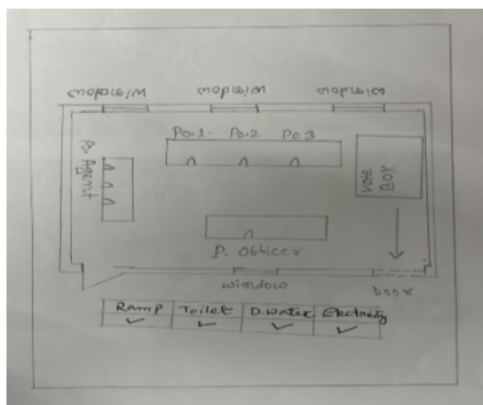

নিৰ্বাচক পঞ্জীয়ন বিষয়াৰ স্বাক্ষৰ

Nazri Naksha

Google Map View

Polling Station Building Front View

ভোটগ্ৰহন কেন্দ্ৰৰ সন্মুখৰ দৃশ্য

Cad View

Key MAP View

1 নাম : আকবৰ আলী পিতাৰ নাম: ছেয়দ জামাল ঘৰ নং : ১ বয়স : 55 লিঙ্গ : পুৰুষ	KLM1154569 ফটো উপলব্ধ	2 নাম : সাজেদা খাতুন স্বামীৰ নাম: আকবৰ আলী ঘৰ নং : ১ বয়স : 45 লিঙ্গ : মহিলা	KLM1154570 ফটো উপলব্ধ	3 নাম : জংছেৰ আলী পিতাৰ নাম: ছেয়দ জামাল ঘৰ নং : ১ বয়স : 39 লিঙ্গ : পুৰুষ	KLM1154581 ফটো উপলব্ধ
4 নাম : মালেকা বেগুম স্বামীৰ নাম: শুকুৰ আলী ঘৰ নং : ০১ বয়স : 33 লিঙ্গ : মহিলা	KLM0223222 ফটো উপলব্ধ	5 নাম : বাছিৰন নেছা স্বামীৰ নাম: জংসেৰ আলী ঘৰ নং : ০১ বয়স : 32 লিঙ্গ : মহিলা	KLM0223214 ফটো উপলব্ধ	6 নাম : শুকুৰ আলি পিতাৰ নাম: ছেয়দ জামাল ঘৰ নং : ০১ বয়স : 32 লিঙ্গ : পুৰুষ	KLM2419525 ফটো উপলব্ধ
7 নাম : ছাদাম হুছেইন পিতাৰ নাম: আকবৰ আলি ঘৰ নং : ০১ বয়স : 31 লিঙ্গ : পুৰুষ	KLM2419536 ফটো উপলব্ধ	8 নাম : আছিয়া খাতুন স্বামীৰ নাম: ছাদাম হুছেইন ঘৰ নং : ১ বয়স : 25 লিঙ্গ : মহিলা	KLM0700344 ফটো উপলব্ধ	9 নাম : বাহেলা বেগম স্বামীৰ নাম: বহিম আলী ঘৰ নং : ২ বয়স : 55 লিঙ্গ : মহিলা	KLM1154605 ফটো উপলব্ধ
# 10 নাম : ওচমান আলী পিতাৰ নাম: বহিম আলী ঘৰ নং : N2 বয়স : 34 লিঙ্গ : পুৰুষ	KLM1154616 ফটো উপলব্ধ	# 11 নাম : আফ্ৰজা খাতুন স্বামীৰ নাম: ওচমান আলী ঘৰ নং : N2 বয়স : 30 লিঙ্গ : মহিলা	KLM0223362 ফটো উপলব্ধ	12 নাম : আহেৰ আলী পিতাৰ নাম: বহিম আলী ঘৰ নং : ২ বয়স : 29 লিঙ্গ : পুৰুষ	KLM0223354 ফটো উপলব্ধ
# 13 নাম : ফৰিদুল হক পিতাৰ নাম: বহিম আলী ঘৰ নং : ১৫ বয়স : 26 লিঙ্গ : পুৰুষ	KLM0490680 ফটো উপলব্ধ	14 নাম : বিল্লাল হুছেইন মাতৃৰ নাম: বহিম আলী ঘৰ নং : ২ বয়স : 22 লিঙ্গ : পুৰুষ	HYG2559862 ফটো উপলব্ধ	15 নাম : মৰজিনা খাতুন স্বামীৰ নাম: আহেৰ আলী ঘৰ নং : ২ বয়স : 20 লিঙ্গ : মহিলা	HYG2560316 ফটো উপলব্ধ
# 16 নাম : তাছলিমা খাতুন স্বামীৰ নাম: ফৰিদুল হক ঘৰ নং : ১৫ বয়স : 20 লিঙ্গ : মহিলা	IZQ0041475 ফটো উপলব্ধ	E 17 নাম : মহম্মদ আলী পিতাৰ নাম: ছেয়দ জামাল ঘৰ নং : ৩ বয়স : 65 লিঙ্গ : পুৰুষ	KLM1154627 ফটো উপলব্ধ	18 নাম : আছিয়া খাতুন স্বামীৰ নাম: মহম্মদ আলী ঘৰ নং : ৩ বয়স : 55 লিঙ্গ : মহিলা	KLM1154638 ফটো উপলব্ধ
19 নাম : জয়নাল আবেদিন পিতাৰ নাম: ছেয়ত জামান ঘৰ নং : ৩ বয়স : 48 লিঙ্গ : পুৰুষ	KLM1154649 ফটো উপলব্ধ	20 নাম : মফিদা খাতুন স্বামীৰ নাম: জয়নাল আবেদিন ঘৰ নং : ৩ বয়স : 41 লিঙ্গ : মহিলা	KLM1154650 ফটো উপলব্ধ	21 নাম : আজাদ আলী পিতাৰ নাম: মহম্মদ আলী ঘৰ নং : ৩ বয়স : 23 লিঙ্গ : পুৰুষ	KLM0639526 ফটো উপলব্ধ
22 নাম : জুলেকা খাতুন পিতাৰ নাম: জয়নাল আবেদিন ঘৰ নং : ৩ বয়স : 22 লিঙ্গ : মহিলা	KLM5287164 ফটো উপলব্ধ	23 নাম : মিৰ্জানুৰ ইছলাম পিতাৰ নাম: জয়নাল আবেদিন ঘৰ নং : 3 বয়স : 20 লিঙ্গ : পুৰুষ	IZQ0174367 ফটো উপলব্ধ	24 নাম : শাজিনৰ বহমান পিতাৰ নাম: সুৰত জামাল ঘৰ নং : 3খ বয়স : 26 লিঙ্গ : পুৰুষ	KLM0335612 ফটো উপলব্ধ
25 নাম : জবেদা খাতুন স্বামীৰ নাম: আব্দুল ছালাম আলী ঘৰ নং : 8 বয়স : 85 লিঙ্গ : মহিলা	KLM1154683 ফটো উপলব্ধ	# 26 নাম : হাবেজ আলী পিতাৰ নাম: আব্দুল ছালাম আলী ঘৰ নং : ১০ বয়স : 45 লিঙ্গ : পুৰুষ	KLM1154661 ফটো উপলব্ধ	27 নাম : মহম্মদ গুলজাৰ হুচেন পিতাৰ নাম: আব্দুল ছালাম আলী ঘৰ নং : 8 বয়স : 43 লিঙ্গ : পুৰুষ	KLM1154672 ফটো উপলব্ধ
# 28 নাম : নাজিৰা খাতুন স্বামীৰ নাম: হাবেজ আলী ঘৰ নং : ১০ বয়স : 39 লিঙ্গ : মহিলা	KLM0223263 ফটো উপলব্ধ	29 নাম : হজৰত আলি পিতাৰ নাম: আব্দুল ছালাম আলী ঘৰ নং : 8 বয়স : 37 লিঙ্গ : পুৰুষ	KLM1159439 ফটো উপলব্ধ	30 নাম : বুকিয়া খাতুন স্বামীৰ নাম: হজৰত আলি ঘৰ নং : 8 বয়স : 36 লিঙ্গ : মহিলা	KLM1159440 ফটো উপলব্ধ