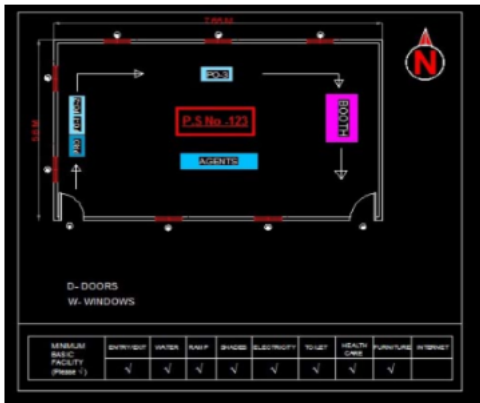

নিৰ্বাচক পঞ্জীয়ন বিষয়াৰ স্বাক্ষৰ

Nazri Naksha

Google Map View

Polling Station Building Front View

ভোটগ্ৰহন কেন্দ্ৰৰ সন্মুখৰ দৃশ্য

Cad View

Key MAP View

1 নাম : বৰকত আলী পিতাৰ নাম: ফুল মামুদ সেখ ঘৰ নং : 1 বয়স : 27 লিঙ্গ : পুৰুষ	KLM0287706 ফটো উপলব্ধ	2 নাম : জমিৰ আলী পিতাৰ নাম: গুলাপ আলী ঘৰ নং : 3 বয়স : 36 লিঙ্গ : পুৰুষ	KLM0013335 ফটো উপলব্ধ	3 নাম : মো: ছাহজাহান আলী পিতাৰ নাম: হুছেন আলি সরকার ঘৰ নং : 5 বয়স : 55 লিঙ্গ : পুৰুষ	KLM1164756 ফটো উপলব্ধ
E 4 নাম : ছামচুল হক পিতাৰ নাম: হুছেন আলী ঘৰ নং : 53 বয়স : 53 লিঙ্গ : পুৰুষ	KLM1164778 ফটো উপলব্ধ	5 নাম : আমিনা খানম স্বামীৰ নাম: মো ছাহজাহান আলী ঘৰ নং : 5 বয়স : 49 লিঙ্গ : মহিলা	KLM1164767 ফটো উপলব্ধ	6 নাম : মোঃ সাহ আলম পিতাৰ নাম: ছাইফুদ্দিন আহমেদ ঘৰ নং : 5 বয়স : 41 লিঙ্গ : পুৰুষ	KLM1164789 ফটো উপলব্ধ
7 নাম : সাহাজুল ইছলাম পিতাৰ নাম: সাইফুদ্দিন আহমেদ ঘৰ নং : 5 বয়স : 36 লিঙ্গ : পুৰুষ	KLM1164814 ফটো উপলব্ধ	8 নাম : জেছমীনা বেগম স্বামীৰ নাম: সাহাজুল ইছলাম ঘৰ নং : 5 বয়স : 36 লিঙ্গ : মহিলা	KLM1164847 ফটো উপলব্ধ	9 নাম : ছাইদুৰ বহমান পিতাৰ নাম: ছাইফুদ্দিন আহমেদ ঘৰ নং : 5 বয়স : 34 লিঙ্গ : পুৰুষ	KLM1164836 ফটো উপলব্ধ
10 নাম : মৰিয়ম খাতুন স্বামীৰ নাম: ছামচুল হক ঘৰ নং : 5 বয়স : 34 লিঙ্গ : মহিলা	KLM1164825 ফটো উপলব্ধ	11 নাম : জেলেখা খাতুন স্বামীৰ নাম: শাহ আলম ঘৰ নং : 5 বয়স : 33 লিঙ্গ : মহিলা	KLM0013337 ফটো উপলব্ধ	12 নাম : ছাইদুল ইছলাম পিতাৰ নাম: ছাইফুদ্দিন আহমেদ ঘৰ নং : 5 বয়স : 29 লিঙ্গ : পুৰুষ	KLM2490928 ফটো উপলব্ধ
13 নাম : আব্দুল কৰিম হক পিতাৰ নাম: ছামচুল হক ঘৰ নং : 5 বয়স : 25 লিঙ্গ : পুৰুষ	KLM0583583 ফটো উপলব্ধ	14 নাম : শাহিনা আকতাৰ পিতাৰ নাম: শাহজাহান আলী ঘৰ নং : 5 বয়স : 24 লিঙ্গ : মহিলা	KLM0627422 ফটো উপলব্ধ	15 নাম : আমিনুল ইছলাম পিতাৰ নাম: শাহজাহান আলী ঘৰ নং : 5 বয়স : 24 লিঙ্গ : পুৰুষ	KLM0627430 ফটো উপলব্ধ
16 নাম : বেজিনা খাতুন স্বামীৰ নাম: ছাইদুৰ বহমান ঘৰ নং : 05 বয়স : 23 লিঙ্গ : মহিলা	IZQ0041681 ফটো উপলব্ধ	17 নাম : জেছমীনা খাতুন স্বামীৰ নাম: আমিনুল ইছলাম ঘৰ নং : 05 বয়স : 22 লিঙ্গ : মহিলা	IZQ0029413 ফটো উপলব্ধ	S2 18 নাম : হালিমা খাতুন পিতাৰ নাম: ছামচুল হক ঘৰ নং : 05 বয়স : 20 লিঙ্গ : মহিলা	IZQ0026609 ফটো উপলব্ধ
19 নাম : মুশাৰফ হক পিতাৰ নাম: ছামচুল হক ঘৰ নং : 05 বয়স : 20 লিঙ্গ : পুৰুষ	IZQ0058370 ফটো উপলব্ধ	20 নাম : আয়শা খাতুন স্বামীৰ নাম: আব্বাছ ঘৰ নং : 9 বয়স : 62 লিঙ্গ : মহিলা	KLM1164869 ফটো উপলব্ধ	21 নাম : আমিৰ হুচেইন পিতাৰ নাম: আব্বাছ ঘৰ নং : 9 বয়স : 44 লিঙ্গ : পুৰুষ	KLM1164892 ফটো উপলব্ধ
22 নাম : নুৰ ইচলাম পিতাৰ নাম: আব্বাছ আলী ঘৰ নং : 9 বয়স : 41 লিঙ্গ : পুৰুষ	KLM1164870 ফটো উপলব্ধ	23 নাম : মীনাৰা খাতুন স্বামীৰ নাম: নুৰ ইচলাম ঘৰ নং : 9 বয়স : 38 লিঙ্গ : মহিলা	KLM1164881 ফটো উপলব্ধ	24 নাম : হাবেজ উদ্দিন পিতাৰ নাম: আব্বাছ আলী ঘৰ নং : 9 বয়স : 38 লিঙ্গ : পুৰুষ	KLM1164916 ফটো উপলব্ধ
# 25 নাম : কাবেল উদ্দিন পিতাৰ নাম: আব্বাছ আলী ঘৰ নং : 9 বয়স : 37 লিঙ্গ : পুৰুষ	KLM1164905 ফটো উপলব্ধ	26 নাম : চন্দ্ৰ ভান স্বামীৰ নাম: হাবেজ উদ্দিন ঘৰ নং : 9 বয়স : 36 লিঙ্গ : মহিলা	KLM2420500 ফটো উপলব্ধ	27 নাম : মুছা সেক পিতাৰ নাম: আব্বাছ আলী ঘৰ নং : 9 বয়স : 32 লিঙ্গ : পুৰুষ	KLM0200964 ফটো উপলব্ধ
28 নাম : সাহজেদা খাতুন স্বামীৰ নাম: কাবেল উদ্দিন ঘৰ নং : 9 বয়স : 29 লিঙ্গ : মহিলা	KLM0224055 ফটো উপলব্ধ	29 নাম : জেছমীনা খাতুন স্বামীৰ নাম: মুছা সেক ঘৰ নং : 9 বয়স : 28 লিঙ্গ : মহিলা	KLM0223743 ফটো উপলব্ধ	30 নাম : মিজানুৰ ইছলাম পিতাৰ নাম: নুৰ ইছলাম ঘৰ নং : 07 বয়স : 21 লিঙ্গ : পুৰুষ	IZQ0057547 ফটো উপলব্ধ