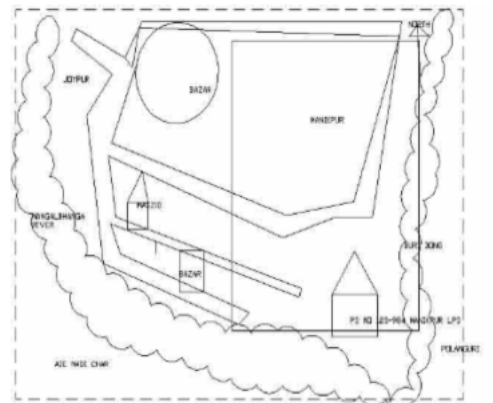

নিৰ্বাচক পঞ্জীয়ন বিষয়াৰ স্বাক্ষৰ

Nazri Naksha

Google Map View

Polling Station Building Front View

ভোটগ্ৰহন কেন্দ্ৰৰ সন্মুখৰ দৃশ্য

Cad View

Key MAP View

1 নাম : বৰকত আলী পিতাৰ নাম: ফুল মামুদ সেখ ঘৰ নং : 1 বয়স : 27 লিঙ্গ : পুৰুষ	KLM0287706 ফটো উপলব্ধ	2 নাম : জমিৰ আলী পিতাৰ নাম: গুলাপ আলী ঘৰ নং : 3 বয়স : 36 লিঙ্গ : পুৰুষ	KLM0013335 ফটো উপলব্ধ	3 নাম : মো: ছাহজাহান আলী পিতাৰ নাম: হুছেন আলি সরকার ঘৰ নং : 5 বয়স : 55 লিঙ্গ : পুৰুষ	KLM1164756 ফটো উপলব্ধ
E 4 নাম : ছামচুল হক পিতাৰ নাম: হুছেন আলী ঘৰ নং : 53 বয়স : 53 লিঙ্গ : পুৰুষ	KLM1164778 ফটো উপলব্ধ	5 নাম : আমিনা খানম স্বামীৰ নাম: মো ছাহজাহান আলী ঘৰ নং : 5 বয়স : 49 লিঙ্গ : মহিলা	KLM1164767 ফটো উপলব্ধ	6 নাম : মোঃ সাহ আলম পিতাৰ নাম: ছাইফুদ্দিন আহমেদ ঘৰ নং : 5 বয়স : 41 লিঙ্গ : পুৰুষ	KLM1164789 ফটো উপলব্ধ
7 নাম : সাহাজুল ইছলাম পিতাৰ নাম: সাইফুদ্দিন আহমেদ ঘৰ নং : 5 বয়স : 36 লিঙ্গ : পুৰুষ	KLM1164814 ফটো উপলব্ধ	8 নাম : জেছমীনা বেগম স্বামীৰ নাম: সাহাজুল ইছলাম ঘৰ নং : 5 বয়স : 36 লিঙ্গ : মহিলা	KLM1164847 ফটো উপলব্ধ	9 নাম : ছাইদুৰ বহমান পিতাৰ নাম: ছাইফুদ্দিন আহমেদ ঘৰ নং : 5 বয়স : 34 লিঙ্গ : পুৰুষ	KLM1164836 ফটো উপলব্ধ
10 নাম : মৰিয়ম খাতুন স্বামীৰ নাম: ছামচুল হক ঘৰ নং : 5 বয়স : 34 লিঙ্গ : মহিলা	KLM1164825 ফটো উপলব্ধ	11 নাম : জেলেখা খাতুন স্বামীৰ নাম: শাহ আলম ঘৰ নং : 5 বয়স : 33 লিঙ্গ : মহিলা	KLM0013337 ফটো উপলব্ধ	12 নাম : ছাইদুল ইছলাম পিতাৰ নাম: ছাইফুদ্দিন আহমেদ ঘৰ নং : 5 বয়স : 29 লিঙ্গ : পুৰুষ	KLM2490928 ফটো উপলব্ধ
13 নাম : আব্দুল কৰিম হক পিতাৰ নাম: ছামচুল হক ঘৰ নং : 5 বয়স : 25 লিঙ্গ : পুৰুষ	KLM0583583 ফটো উপলব্ধ	14 নাম : শাহিনা আকতাৰ পিতাৰ নাম: শাহজাহান আলী ঘৰ নং : 5 বয়স : 24 লিঙ্গ : মহিলা	KLM0627422 ফটো উপলব্ধ	15 নাম : আমিনুল ইছলাম পিতাৰ নাম: শাহজাহান আলী ঘৰ নং : 5 বয়স : 24 লিঙ্গ : পুৰুষ	KLM0627430 ফটো উপলব্ধ
16 নাম : বেজিনা খাতুন স্বামীৰ নাম: ছাইদুৰ বহমান ঘৰ নং : 05 বয়স : 23 লিঙ্গ : মহিলা	IZQ0041681 ফটো উপলব্ধ	17 নাম : জেছমীনা খাতুন স্বামীৰ নাম: আমিনুল ইছলাম ঘৰ নং : 05 বয়স : 22 লিঙ্গ : মহিলা	IZQ0029413 ফটো উপলব্ধ	S2 18 নাম : হালিমা খাতুন পিতাৰ নাম: ছামচুল হক ঘৰ নং : 05 বয়স : 20 লিঙ্গ : মহিলা	IZQ0026609 ফটো উপলব্ধ
19 নাম : মুশাৰফ হক পিতাৰ নাম: ছামচুল হক ঘৰ নং : 05 বয়স : 20 লিঙ্গ : পুৰুষ	IZQ0058370 ফটো উপলব্ধ	20 নাম : আয়শা খাতুন স্বামীৰ নাম: আব্বাছ ঘৰ নং : 9 বয়স : 62 লিঙ্গ : মহিলা	KLM1164869 ফটো উপলব্ধ	21 নাম : আমিৰ হুচেইন পিতাৰ নাম: আব্বাছ ঘৰ নং : 9 বয়স : 44 লিঙ্গ : পুৰুষ	KLM1164892 ফটো উপলব্ধ
22 নাম : নুৰ ইচলাম পিতাৰ নাম: আব্বাছ আলী ঘৰ নং : 9 বয়স : 41 লিঙ্গ : পুৰুষ	KLM1164870 ফটো উপলব্ধ	23 নাম : মীনাৰা খাতুন স্বামীৰ নাম: নুৰ ইচলাম ঘৰ নং : 9 বয়স : 38 লিঙ্গ : মহিলা	KLM1164881 ফটো উপলব্ধ	24 নাম : হাবেজ উদ্দিন পিতাৰ নাম: আব্বাছ আলী ঘৰ নং : 9 বয়স : 38 লিঙ্গ : পুৰুষ	KLM1164916 ফটো উপলব্ধ
# 25 নাম : কাবেল উদ্দিন পিতাৰ নাম: আব্বাছ আলী ঘৰ নং : 9 বয়স : 37 লিঙ্গ : পুৰুষ	KLM1164905 ফটো উপলব্ধ	26 নাম : চন্দ্ৰ ভান স্বামীৰ নাম: হাবেজ উদ্দিন ঘৰ নং : 9 বয়স : 36 লিঙ্গ : মহিলা	KLM2420500 ফটো উপলব্ধ	27 নাম : মুছা সেক পিতাৰ নাম: আব্বাছ আলী ঘৰ নং : 9 বয়স : 32 লিঙ্গ : পুৰুষ	KLM0200964 ফটো উপলব্ধ
28 নাম : সাহজেদা খাতুন স্বামীৰ নাম: কাবেল উদ্দিন ঘৰ নং : 9 বয়স : 29 লিঙ্গ : মহিলা	KLM0224055 ফটো উপলব্ধ	29 নাম : জেছমীনা খাতুন স্বামীৰ নাম: মুছা সেক ঘৰ নং : 9 বয়স : 28 লিঙ্গ : মহিলা	KLM0223743 ফটো উপলব্ধ	30 নাম : মিজানুৰ ইছলাম পিতাৰ নাম: নুৰ ইছলাম ঘৰ নং : 07 বয়স : 21 লিঙ্গ : পুৰুষ	IZQ0057547 ফটো উপলব্ধ