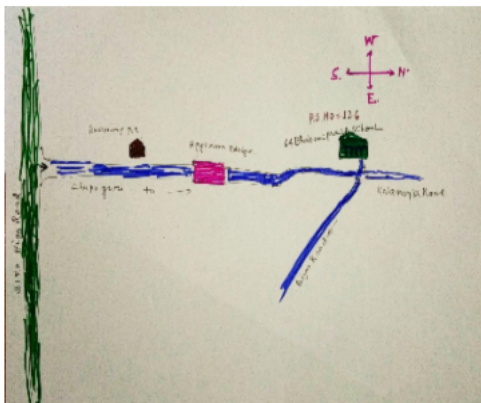

Nazri Naksha