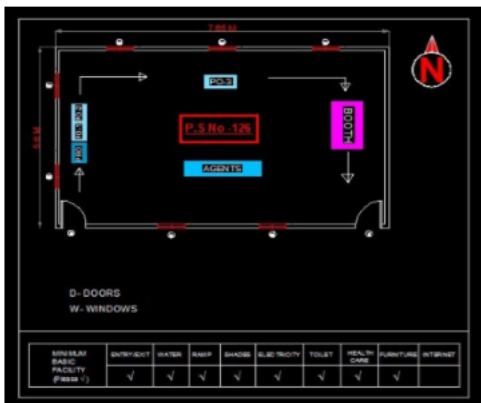

নিৰ্বাচক পঞ্জীয়ন বিষয়াৰ স্বাক্ষৰ

Nazri Naksha

Google Map View

Polling Station Building Front View

ভোটগ্ৰহন কেন্দ্ৰৰ সন্মুখৰ দৃশ্য

Cad View

Key MAP View

1 নাম : বম্বে ব্ৰহ্ম স্বামীৰ নাম: গনকান্ত ঘৰ নং : 1 বয়স : 62 লিঙ্গ : মহিলা	KLM1194576 ফটো উপলব্ধ	2 নাম : ডেলা ব্ৰহ্ম পিতাৰ নাম: গনকান্ত ঘৰ নং : 1 বয়স : 48 লিঙ্গ : পুৰুষ	KLM1194587 ফটো উপলব্ধ	3 নাম : চহীলা ব্ৰহ্ম স্বামীৰ নাম: ডেলা ঘৰ নং : 1 বয়স : 47 লিঙ্গ : মহিলা	KLM1194598 ফটো উপলব্ধ
4 নাম : হেমন্ত ব্ৰহ্ম পিতাৰ নাম: গনকান্ত ঘৰ নং : 1 বয়স : 38 লিঙ্গ : পুৰুষ	KLM1194623 ফটো উপলব্ধ	5 নাম : জেবাৰী বসুমতাৰী স্বামীৰ নাম: হেমন্ত ব্ৰহ্ম ঘৰ নং : 1 বয়স : 28 লিঙ্গ : মহিলা	KLM0225185 ফটো উপলব্ধ	6 নাম : সুদীপা ব্ৰহ্ম পিতাৰ নাম: ডেলা ব্ৰহ্ম ঘৰ নং : 01 বয়স : 23 লিঙ্গ : মহিলা	KLM0654780 ফটো উপলব্ধ
E 7 নাম : টেঙা ব্ৰহ্ম পিতাৰ নাম: টেকনা ঘৰ নং : 2 বয়স : 66 লিঙ্গ : পুৰুষ	KLM1194645 ফটো উপলব্ধ	8 নাম : চোমশ্ৰী ব্ৰহ্ম স্বামীৰ নাম: টেঙা ঘৰ নং : 2 বয়স : 56 লিঙ্গ : মহিলা	KLM1194656 ফটো উপলব্ধ	9 নাম : কুমাৰ ব্ৰহ্ম পিতাৰ নাম: টেঙা ঘৰ নং : 2 বয়স : 42 লিঙ্গ : পুৰুষ	KLM1194667 ফটো উপলব্ধ
10 নাম : সানসুলী বসুমতাৰী স্বামীৰ নাম: কুমাৰ ব্ৰহ্ম ঘৰ নং : 2 বয়স : 36 লিঙ্গ : মহিলা	KLM0225250 ফটো উপলব্ধ	11 নাম : হোম্মাংদ ব্ৰহ্ম পিতাৰ নাম: খেজেন্গ ব্ৰহ্ম ঘৰ নং : 2 বয়স : 33 লিঙ্গ : পুৰুষ	KLM1199526 ফটো উপলব্ধ	12 নাম : অলকা গয়াৰী স্বামীৰ নাম: হোম্মাংদ ব্ৰহ্ম ঘৰ নং : 02 বয়স : 27 লিঙ্গ : মহিলা	GGF0118505 ফটো উপলব্ধ
E 13 নাম : নবিন ব্ৰহ্ম পিতাৰ নাম: বঞ্জিত নাৰায়ন ব্ৰহ্ম ঘৰ নং : 7 বয়স : 70 লিঙ্গ : পুৰুষ	KLM1194689 ফটো উপলব্ধ	14 নাম : সুকশ্ৰী ব্ৰহ্ম স্বামীৰ নাম: নবিন ব্ৰহ্ম ঘৰ নং : 7 বয়স : 63 লিঙ্গ : মহিলা	KLM1194690 ফটো উপলব্ধ	# 15 নাম : হৰি প্ৰসাদ ব্ৰহ্ম পিতাৰ নাম: নবীন চন্দ্ৰ ব্ৰহ্ম ঘৰ নং : 7 বয়স : 43 লিঙ্গ : পুৰুষ	KLM1194703 ফটো উপলব্ধ
16 নাম : মিনাবালা ব্ৰহ্ম পিতাৰ নাম: নবিন ঘৰ নং : 7 বয়স : 40 লিঙ্গ : মহিলা	KLM1194714 ফটো উপলব্ধ	17 নাম : মেনোকা বসুমতাৰী পিতাৰ নাম: নবিন বসুমতাৰী ঘৰ নং : 7 বয়স : 39 লিঙ্গ : মহিলা	KLM1194725 ফটো উপলব্ধ	18 নাম : জ্যোতি ব্ৰহ্ম স্বামীৰ নাম: হৰিপ্ৰসাদ ব্ৰহ্ম ঘৰ নং : 7 বয়স : 37 লিঙ্গ : মহিলা	KLM1194736 ফটো উপলব্ধ
19 নাম : শমলা ব্ৰহ্ম পিতাৰ নাম: বিপিন ব্ৰহ্ম ঘৰ নং : 7 বয়স : 23 লিঙ্গ : পুৰুষ	KLM0639799 ফটো উপলব্ধ	20 নাম : বংজালী বসুমতাৰী মাতৃৰ নাম: থুনথ্ৰী বসুমতাৰী ঘৰ নং : 03 বয়স : 23 লিঙ্গ : মহিলা	KLM1448653 ফটো উপলব্ধ	21 নাম : জলেশ্বৰী বসুমতাৰী স্বামীৰ নাম: খৰ্গেশ্বৰ ঘৰ নং : 8 বয়স : 57 লিঙ্গ : মহিলা	KLM1194758 ফটো উপলব্ধ
22 নাম : প্ৰাঞ্জীত বসুমতাৰী পিতাৰ নাম: খৰ্গেশ্বৰ ঘৰ নং : 8 বয়স : 40 লিঙ্গ : পুৰুষ	KLM1194769 ফটো উপলব্ধ	23 নাম : গায়ত্ৰী মুছাহাৰী স্বামীৰ নাম: প্ৰাঞ্জীত বসুমতাৰী ঘৰ নং : 8 বয়স : 39 লিঙ্গ : মহিলা	KLM0225243 ফটো উপলব্ধ	24 নাম : মিথিংগা বসুমতাৰী পিতাৰ নাম: নাৰায়ন বসুমতাৰী ঘৰ নং : 8 বয়স : 28 লিঙ্গ : পুৰুষ	KLM0176016 ফটো উপলব্ধ
E 25 নাম : মাজেন ব্ৰহ্ম পিতাৰ নাম: পোমসিং ঘৰ নং : 5 বয়স : 62 লিঙ্গ : পুৰুষ	KLM1194781 ফটো উপলব্ধ	26 নাম : সমশ্ৰী ব্ৰহ্ম স্বামীৰ নাম: মাজেন ব্ৰহ্ম ঘৰ নং : 5 বয়স : 50 লিঙ্গ : মহিলা	KLM1194792 ফটো উপলব্ধ	27 নাম : সমাইনা ব্ৰহ্ম স্বামীৰ নাম: অমালচ ব্ৰহ্ম ঘৰ নং : 5 বয়স : 37 লিঙ্গ : মহিলা	KLM1194827 ফটো উপলব্ধ
28 নাম : বিৰাজ ব্ৰহ্ম পিতাৰ নাম: দন্দাৰাম ব্ৰহ্ম ঘৰ নং : 6 নং বয়স : 49 লিঙ্গ : পুৰুষ	KLM0443697 ফটো উপলব্ধ	29 নাম : নৰ্মেশ্বৰী ব্ৰহ্ম স্বামীৰ নাম: দিলীপ ঘৰ নং : 9 বয়স : 70 লিঙ্গ : মহিলা	KLM1194849 ফটো উপলব্ধ	30 নাম : সাগৰ ব্ৰহ্ম পিতাৰ নাম: দিলীপ ঘৰ নং : 9 বয়স : 38 লিঙ্গ : পুৰুষ	KLM1194883 ফটো উপলব্ধ