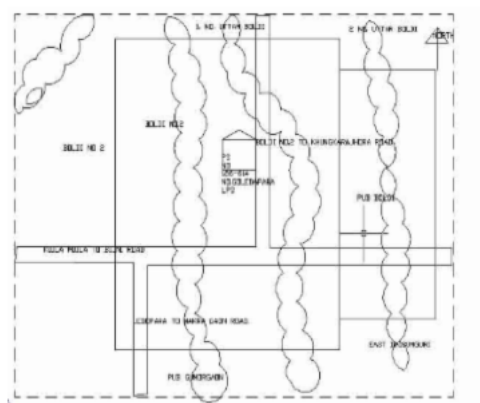

নিৰ্বাচক পঞ্জীয়ন বিষয়াৰ স্বাক্ষৰ

Nazri Naksha

Google Map View

Polling Station Building Front View

ভোটগ্ৰহন কেন্দ্ৰৰ সন্মুখৰ দৃশ্য

Cad View

Key MAP View

1 নাম : বম্বে ব্ৰহ্ম স্বামীৰ নাম: গনকান্ত ঘৰ নং : 1 বয়স : 62 লিঙ্গ : মহিলা	KLM1194576 ফটো উপলব্ধ	2 নাম : ডেলা ব্ৰহ্ম পিতাৰ নাম: গনকান্ত ঘৰ নং : 1 বয়স : 48 লিঙ্গ : পুৰুষ	KLM1194587 ফটো উপলব্ধ	3 নাম : চহীলা ব্ৰহ্ম স্বামীৰ নাম: ডেলা ঘৰ নং : 1 বয়স : 47 লিঙ্গ : মহিলা	KLM1194598 ফটো উপলব্ধ
4 নাম : হেমন্ত ব্ৰহ্ম পিতাৰ নাম: গনকান্ত ঘৰ নং : 1 বয়স : 38 লিঙ্গ : পুৰুষ	KLM1194623 ফটো উপলব্ধ	5 নাম : জেবাৰী বসুমতাৰী স্বামীৰ নাম: হেমন্ত ব্ৰহ্ম ঘৰ নং : 1 বয়স : 28 লিঙ্গ : মহিলা	KLM0225185 ফটো উপলব্ধ	6 নাম : সুদীপা ব্ৰহ্ম পিতাৰ নাম: ডেলা ব্ৰহ্ম ঘৰ নং : 01 বয়স : 23 লিঙ্গ : মহিলা	KLM0654780 ফটো উপলব্ধ
E 7 নাম : টেঙা ব্ৰহ্ম পিতাৰ নাম: টেকনা ঘৰ নং : 2 বয়স : 66 লিঙ্গ : পুৰুষ	KLM1194645 ফটো উপলব্ধ	8 নাম : চোমশ্ৰী ব্ৰহ্ম স্বামীৰ নাম: টেঙা ঘৰ নং : 2 বয়স : 56 লিঙ্গ : মহিলা	KLM1194656 ফটো উপলব্ধ	9 নাম : কুমাৰ ব্ৰহ্ম পিতাৰ নাম: টেঙা ঘৰ নং : 2 বয়স : 42 লিঙ্গ : পুৰুষ	KLM1194667 ফটো উপলব্ধ
10 নাম : সানসুলী বসুমতাৰী স্বামীৰ নাম: কুমাৰ ব্ৰহ্ম ঘৰ নং : 2 বয়স : 36 লিঙ্গ : মহিলা	KLM0225250 ফটো উপলব্ধ	11 নাম : হোম্মাংদ ব্ৰহ্ম পিতাৰ নাম: খেজেন্গ ব্ৰহ্ম ঘৰ নং : 2 বয়স : 33 লিঙ্গ : পুৰুষ	KLM1199526 ফটো উপলব্ধ	12 নাম : অলকা গয়াৰী স্বামীৰ নাম: হোম্মাংদ ব্ৰহ্ম ঘৰ নং : 02 বয়স : 27 লিঙ্গ : মহিলা	GGF0118505 ফটো উপলব্ধ
E 13 নাম : নবিন ব্ৰহ্ম পিতাৰ নাম: বঞ্জিত নাৰায়ন ব্ৰহ্ম ঘৰ নং : 7 বয়স : 70 লিঙ্গ : পুৰুষ	KLM1194689 ফটো উপলব্ধ	14 নাম : সুকশ্ৰী ব্ৰহ্ম স্বামীৰ নাম: নবিন ব্ৰহ্ম ঘৰ নং : 7 বয়স : 63 লিঙ্গ : মহিলা	KLM1194690 ফটো উপলব্ধ	# 15 নাম : হৰি প্ৰসাদ ব্ৰহ্ম পিতাৰ নাম: নবীন চন্দ্ৰ ব্ৰহ্ম ঘৰ নং : 7 বয়স : 43 লিঙ্গ : পুৰুষ	KLM1194703 ফটো উপলব্ধ
16 নাম : মিনাবালা ব্ৰহ্ম পিতাৰ নাম: নবিন ঘৰ নং : 7 বয়স : 40 লিঙ্গ : মহিলা	KLM1194714 ফটো উপলব্ধ	17 নাম : মেনোকা বসুমতাৰী পিতাৰ নাম: নবিন বসুমতাৰী ঘৰ নং : 7 বয়স : 39 লিঙ্গ : মহিলা	KLM1194725 ফটো উপলব্ধ	18 নাম : জ্যোতি ব্ৰহ্ম স্বামীৰ নাম: হৰিপ্ৰসাদ ব্ৰহ্ম ঘৰ নং : 7 বয়স : 37 লিঙ্গ : মহিলা	KLM1194736 ফটো উপলব্ধ
19 নাম : শমলা ব্ৰহ্ম পিতাৰ নাম: বিপিন ব্ৰহ্ম ঘৰ নং : 7 বয়স : 23 লিঙ্গ : পুৰুষ	KLM0639799 ফটো উপলব্ধ	20 নাম : বংজালী বসুমতাৰী মাতৃৰ নাম: থুনথ্ৰী বসুমতাৰী ঘৰ নং : 03 বয়স : 23 লিঙ্গ : মহিলা	KLM1448653 ফটো উপলব্ধ	21 নাম : জলেশ্বৰী বসুমতাৰী স্বামীৰ নাম: খৰ্গেশ্বৰ ঘৰ নং : 8 বয়স : 57 লিঙ্গ : মহিলা	KLM1194758 ফটো উপলব্ধ
22 নাম : প্ৰাঞ্জীত বসুমতাৰী পিতাৰ নাম: খৰ্গেশ্বৰ ঘৰ নং : 8 বয়স : 40 লিঙ্গ : পুৰুষ	KLM1194769 ফটো উপলব্ধ	23 নাম : গায়ত্ৰী মুছাহাৰী স্বামীৰ নাম: প্ৰাঞ্জীত বসুমতাৰী ঘৰ নং : 8 বয়স : 39 লিঙ্গ : মহিলা	KLM0225243 ফটো উপলব্ধ	24 নাম : মিথিংগা বসুমতাৰী পিতাৰ নাম: নাৰায়ন বসুমতাৰী ঘৰ নং : 8 বয়স : 28 লিঙ্গ : পুৰুষ	KLM0176016 ফটো উপলব্ধ
E 25 নাম : মাজেন ব্ৰহ্ম পিতাৰ নাম: পোমসিং ঘৰ নং : 5 বয়স : 62 লিঙ্গ : পুৰুষ	KLM1194781 ফটো উপলব্ধ	26 নাম : সমশ্ৰী ব্ৰহ্ম স্বামীৰ নাম: মাজেন ব্ৰহ্ম ঘৰ নং : 5 বয়স : 50 লিঙ্গ : মহিলা	KLM1194792 ফটো উপলব্ধ	27 নাম : সমাইনা ব্ৰহ্ম স্বামীৰ নাম: অমালচ ব্ৰহ্ম ঘৰ নং : 5 বয়স : 37 লিঙ্গ : মহিলা	KLM1194827 ফটো উপলব্ধ
28 নাম : বিৰাজ ব্ৰহ্ম পিতাৰ নাম: দন্দাৰাম ব্ৰহ্ম ঘৰ নং : 6 নং বয়স : 49 লিঙ্গ : পুৰুষ	KLM0443697 ফটো উপলব্ধ	29 নাম : নৰ্মেশ্বৰী ব্ৰহ্ম স্বামীৰ নাম: দিলীপ ঘৰ নং : 9 বয়স : 70 লিঙ্গ : মহিলা	KLM1194849 ফটো উপলব্ধ	30 নাম : সাগৰ ব্ৰহ্ম পিতাৰ নাম: দিলীপ ঘৰ নং : 9 বয়স : 38 লিঙ্গ : পুৰুষ	KLM1194883 ফটো উপলব্ধ