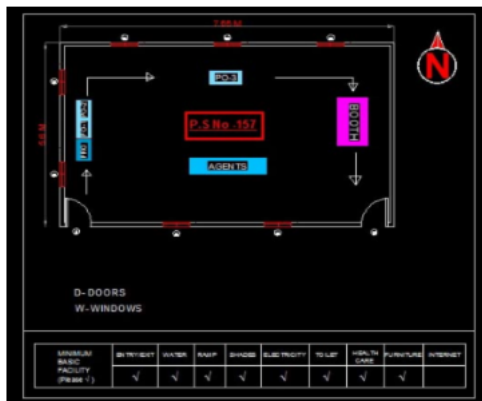

নিৰ্বাচক পঞ্জীয়ন বিষয়াৰ স্বাক্ষৰ

Nazri Naksha

Google Map View

Polling Station Building Front View

ভোটগ্ৰহন কেন্দ্ৰৰ সন্মুখৰ দৃশ্য

Cad View

Key MAP View

1 নাম : উপেশ্বৰ ৰায় পিতাৰ নাম: বিৰেন বৰ্মন ঘৰ নং : ১ বয়স : 66 লিঙ্গ : পুৰুষ	KLM1467761 ফটো উপলব্ধ	2 নাম : অনিমা ৰায় স্বামীৰ নাম: উপেশ্বৰ ঘৰ নং : ১ বয়স : 56 লিঙ্গ : মহিলা	KLM1467772 ফটো উপলব্ধ	3 নাম : অমল চন্দ্ৰ ৰায় পিতাৰ নাম: উপেশ্বৰ ঘৰ নং : ১ বয়স : 31 লিঙ্গ : পুৰুষ	KLM1469961 ফটো উপলব্ধ
4 নাম : মেনকা বৰ্মন স্বামীৰ নাম: অমল চন্দ্ৰ ৰায় ঘৰ নং : 01 বয়স : 31 লিঙ্গ : মহিলা	KLM1542562 ফটো উপলব্ধ	5 নাম : হেমেন ৰায় পিতাৰ নাম: উপেশ্বৰ ৰায় ঘৰ নং : 1 বয়স : 25 লিঙ্গ : পুৰুষ	KLM0335240 ফটো উপলব্ধ	6 নাম : প্ৰিয়বালা ৰায় স্বামীৰ নাম: বিলেশ্বৰ ঘৰ নং : ২ বয়স : 59 লিঙ্গ : মহিলা	KLM1467794 ফটো উপলব্ধ
7 নাম : বিলেশ্বৰ ৰায় পিতাৰ নাম: যতিন ঘৰ নং : ২ বয়স : 59 লিঙ্গ : পুৰুষ	KLM1467783 ফটো উপলব্ধ	8 নাম : বিশেশ্বৰ ৰায় পিতাৰ নাম: বিলেশ্বৰ ৰায় ঘৰ নং : ২ বয়স : 34 লিঙ্গ : পুৰুষ	KLM2444599 ফটো উপলব্ধ	9 নাম : ববিতা ৰায় স্বামীৰ নাম: বিশ্বেশ্বৰ ৰায় ঘৰ নং : 02 বয়স : 26 লিঙ্গ : মহিলা	KLM1443209 ফটো উপলব্ধ
10 নাম : গোবিন্দ ৰায় পিতাৰ নাম: বিলেশ্বৰ ৰায় ঘৰ নং : 2 বয়স : 25 লিঙ্গ : পুৰুষ	KLM0335521 ফটো উপলব্ধ	# 11 নাম : সবিতা প্ৰসাদ পিতাৰ নাম: ডিম্বেশ্বৰ ৰায় ঘৰ নং : 2ক বয়স : 39 লিঙ্গ : মহিলা	CBJ3438388 ফটো উপলব্ধ	# 12 নাম : কুমবালা ৰায় স্বামীৰ নাম: চিন্তামোহন ঘৰ নং : ২ক বয়স : 65 লিঙ্গ : মহিলা	KLM1467807 ফটো উপলব্ধ
# 13 নাম : ডিম্বেশ্বৰ ৰায় পিতাৰ নাম: চিন্তামোহন ঘৰ নং : ২ক বয়স : 39 লিঙ্গ : পুৰুষ	KLM1467818 ফটো উপলব্ধ	14 নাম : গনেশ ৰায় পিতাৰ নাম: মহেশ ঘৰ নং : ৩ বয়স : 60 লিঙ্গ : পুৰুষ	KLM1467829 ফটো উপলব্ধ	15 নাম : শেফালী ৰায় স্বামীৰ নাম: গনেশ ঘৰ নং : ৩ বয়স : 45 লিঙ্গ : মহিলা	KLM1467830 ফটো উপলব্ধ
16 নাম : আদিত্য চন্দ্ৰ ৰায় পিতাৰ নাম: গনেশ ৰায় ঘৰ নং : 03 বয়স : 22 লিঙ্গ : পুৰুষ	KLM5260021 ফটো উপলব্ধ	17 নাম : জন্মজয় ৰায় পিতাৰ নাম: গণেশ ৰায় ঘৰ নং : 03 বয়স : 20 লিঙ্গ : পুৰুষ	IZQ0052373 ফটো উপলব্ধ	18 নাম : নৰেন ৰায় পিতাৰ নাম: মহেশ ঘৰ নং : 8 বয়স : 66 লিঙ্গ : পুৰুষ	KLM1467852 ফটো উপলব্ধ
19 নাম : কৰুনা ৰায় স্বামীৰ নাম: নৰেন ঘৰ নং : 8 বয়স : 58 লিঙ্গ : মহিলা	KLM1467874 ফটো উপলব্ধ	20 নাম : হৰিমোহন ৰায় পিতাৰ নাম: মহেশ ৰায় ঘৰ নং : ৫ বয়স : 46 লিঙ্গ : পুৰুষ	KLM1467896 ফটো উপলব্ধ	21 নাম : মতিৰাম ৰায় পিতাৰ নাম: মহেশ ঘৰ নং : ৫ বয়স : 44 লিঙ্গ : পুৰুষ	KLM1467909 ফটো উপলব্ধ
22 নাম : সুৰোবালা ৰায় স্বামীৰ নাম: মতিৰাম ঘৰ নং : ৫ বয়স : 44 লিঙ্গ : মহিলা	KLM1467910 ফটো উপলব্ধ	23 নাম : শান্তি ৰায় স্বামীৰ নাম: হৰিমোহন ৰায় ঘৰ নং : ৫ বয়স : 39 লিঙ্গ : মহিলা	KLM1467921 ফটো উপলব্ধ	24 নাম : পঙ্কজ ৰায় পিতাৰ নাম: মতিৰাম ৰায় ঘৰ নং : ৫ বয়স : 25 লিঙ্গ : পুৰুষ	KLM0577445 ফটো উপলব্ধ
25 নাম : ভাস্কৰ ৰায় পিতাৰ নাম: মতিৰাম ৰায় ঘৰ নং : 5 বয়স : 22 লিঙ্গ : পুৰুষ	KLM1240878 ফটো উপলব্ধ	26 নাম : জুলিকা ৰায় পিতাৰ নাম: হৰিমোহন ৰায় ঘৰ নং : 5 বয়স : 19 লিঙ্গ : মহিলা	IZQ0146100 ফটো উপলব্ধ	27 নাম : তৰুন ৰায় পিতাৰ নাম: মহেশ ঘৰ নং : ৬ বয়স : 52 লিঙ্গ : পুৰুষ	KLM1467932 ফটো উপলব্ধ
28 নাম : নিলিকা ৰায় স্বামীৰ নাম: তৰুন ঘৰ নং : ৬ বয়স : 45 লিঙ্গ : মহিলা	KLM1467943 ফটো উপলব্ধ	29 নাম : হৰকেশ্বৰ ৰায় পিতাৰ নাম: তৰুণ ৰায় ঘৰ নং : 6 বয়স : 23 লিঙ্গ : পুৰুষ	KLM1441872 ফটো উপলব্ধ	30 নাম : নৰেশ ৰায় পিতাৰ নাম: মহেশ ঘৰ নং : ৭ বয়স : 59 লিঙ্গ : পুৰুষ	KLM1467954 ফটো উপলব্ধ