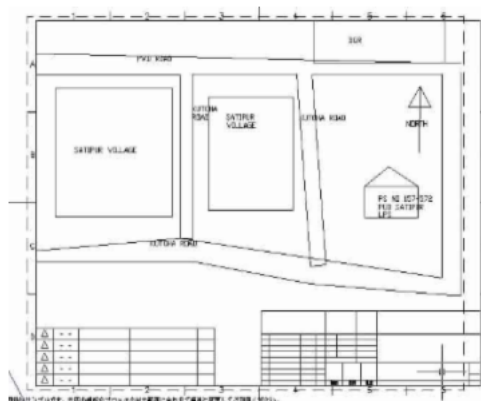

নিৰ্বাচক পঞ্জীয়ন বিষয়াৰ স্বাক্ষৰ

Nazri Naksha

Google Map View

Polling Station Building Front View

ভোটগ্ৰহন কেন্দ্ৰৰ সন্মুখৰ দৃশ্য

Cad View

Key MAP View

1 নাম : উপেশ্বৰ ৰায় পিতাৰ নাম: বিৰেন বৰ্মন ঘৰ নং : ১ বয়স : 66 লিঙ্গ : পুৰুষ	KLM1467761 ফটো উপলব্ধ	2 নাম : অনিমা ৰায় স্বামীৰ নাম: উপেশ্বৰ ঘৰ নং : ১ বয়স : 56 লিঙ্গ : মহিলা	KLM1467772 ফটো উপলব্ধ	3 নাম : অমল চন্দ্ৰ ৰায় পিতাৰ নাম: উপেশ্বৰ ঘৰ নং : ১ বয়স : 31 লিঙ্গ : পুৰুষ	KLM1469961 ফটো উপলব্ধ
4 নাম : মেনকা বৰ্মন স্বামীৰ নাম: অমল চন্দ্ৰ ৰায় ঘৰ নং : 01 বয়স : 31 লিঙ্গ : মহিলা	KLM1542562 ফটো উপলব্ধ	5 নাম : হেমেন ৰায় পিতাৰ নাম: উপেশ্বৰ ৰায় ঘৰ নং : 1 বয়স : 25 লিঙ্গ : পুৰুষ	KLM0335240 ফটো উপলব্ধ	6 নাম : প্ৰিয়বালা ৰায় স্বামীৰ নাম: বিলেশ্বৰ ঘৰ নং : ২ বয়স : 59 লিঙ্গ : মহিলা	KLM1467794 ফটো উপলব্ধ
7 নাম : বিলেশ্বৰ ৰায় পিতাৰ নাম: যতিন ঘৰ নং : ২ বয়স : 59 লিঙ্গ : পুৰুষ	KLM1467783 ফটো উপলব্ধ	8 নাম : বিশেশ্বৰ ৰায় পিতাৰ নাম: বিলেশ্বৰ ৰায় ঘৰ নং : ২ বয়স : 34 লিঙ্গ : পুৰুষ	KLM2444599 ফটো উপলব্ধ	9 নাম : ববিতা ৰায় স্বামীৰ নাম: বিশ্বেশ্বৰ ৰায় ঘৰ নং : 02 বয়স : 26 লিঙ্গ : মহিলা	KLM1443209 ফটো উপলব্ধ
10 নাম : গোবিন্দ ৰায় পিতাৰ নাম: বিলেশ্বৰ ৰায় ঘৰ নং : 2 বয়স : 25 লিঙ্গ : পুৰুষ	KLM0335521 ফটো উপলব্ধ	# 11 নাম : সবিতা প্ৰসাদ পিতাৰ নাম: ডিম্বেশ্বৰ ৰায় ঘৰ নং : 2ক বয়স : 39 লিঙ্গ : মহিলা	CBJ3438388 ফটো উপলব্ধ	# 12 নাম : কুমবালা ৰায় স্বামীৰ নাম: চিন্তামোহন ঘৰ নং : ২ক বয়স : 65 লিঙ্গ : মহিলা	KLM1467807 ফটো উপলব্ধ
# 13 নাম : ডিম্বেশ্বৰ ৰায় পিতাৰ নাম: চিন্তামোহন ঘৰ নং : ২ক বয়স : 39 লিঙ্গ : পুৰুষ	KLM1467818 ফটো উপলব্ধ	14 নাম : গনেশ ৰায় পিতাৰ নাম: মহেশ ঘৰ নং : ৩ বয়স : 60 লিঙ্গ : পুৰুষ	KLM1467829 ফটো উপলব্ধ	15 নাম : শেফালী ৰায় স্বামীৰ নাম: গনেশ ঘৰ নং : ৩ বয়স : 45 লিঙ্গ : মহিলা	KLM1467830 ফটো উপলব্ধ
16 নাম : আদিত্য চন্দ্ৰ ৰায় পিতাৰ নাম: গনেশ ৰায় ঘৰ নং : 03 বয়স : 22 লিঙ্গ : পুৰুষ	KLM5260021 ফটো উপলব্ধ	17 নাম : জন্মজয় ৰায় পিতাৰ নাম: গণেশ ৰায় ঘৰ নং : 03 বয়স : 20 লিঙ্গ : পুৰুষ	IZQ0052373 ফটো উপলব্ধ	18 নাম : নৰেন ৰায় পিতাৰ নাম: মহেশ ঘৰ নং : 8 বয়স : 66 লিঙ্গ : পুৰুষ	KLM1467852 ফটো উপলব্ধ
19 নাম : কৰুনা ৰায় স্বামীৰ নাম: নৰেন ঘৰ নং : 8 বয়স : 58 লিঙ্গ : মহিলা	KLM1467874 ফটো উপলব্ধ	20 নাম : হৰিমোহন ৰায় পিতাৰ নাম: মহেশ ৰায় ঘৰ নং : ৫ বয়স : 46 লিঙ্গ : পুৰুষ	KLM1467896 ফটো উপলব্ধ	21 নাম : মতিৰাম ৰায় পিতাৰ নাম: মহেশ ঘৰ নং : ৫ বয়স : 44 লিঙ্গ : পুৰুষ	KLM1467909 ফটো উপলব্ধ
22 নাম : সুৰোবালা ৰায় স্বামীৰ নাম: মতিৰাম ঘৰ নং : ৫ বয়স : 44 লিঙ্গ : মহিলা	KLM1467910 ফটো উপলব্ধ	23 নাম : শান্তি ৰায় স্বামীৰ নাম: হৰিমোহন ৰায় ঘৰ নং : ৫ বয়স : 39 লিঙ্গ : মহিলা	KLM1467921 ফটো উপলব্ধ	24 নাম : পঙ্কজ ৰায় পিতাৰ নাম: মতিৰাম ৰায় ঘৰ নং : ৫ বয়স : 25 লিঙ্গ : পুৰুষ	KLM0577445 ফটো উপলব্ধ
25 নাম : ভাস্কৰ ৰায় পিতাৰ নাম: মতিৰাম ৰায় ঘৰ নং : 5 বয়স : 22 লিঙ্গ : পুৰুষ	KLM1240878 ফটো উপলব্ধ	26 নাম : জুলিকা ৰায় পিতাৰ নাম: হৰিমোহন ৰায় ঘৰ নং : 5 বয়স : 19 লিঙ্গ : মহিলা	IZQ0146100 ফটো উপলব্ধ	27 নাম : তৰুন ৰায় পিতাৰ নাম: মহেশ ঘৰ নং : ৬ বয়স : 52 লিঙ্গ : পুৰুষ	KLM1467932 ফটো উপলব্ধ
28 নাম : নিলিকা ৰায় স্বামীৰ নাম: তৰুন ঘৰ নং : ৬ বয়স : 45 লিঙ্গ : মহিলা	KLM1467943 ফটো উপলব্ধ	29 নাম : হৰকেশ্বৰ ৰায় পিতাৰ নাম: তৰুণ ৰায় ঘৰ নং : 6 বয়স : 23 লিঙ্গ : পুৰুষ	KLM1441872 ফটো উপলব্ধ	30 নাম : নৰেশ ৰায় পিতাৰ নাম: মহেশ ঘৰ নং : ৭ বয়স : 59 লিঙ্গ : পুৰুষ	KLM1467954 ফটো উপলব্ধ