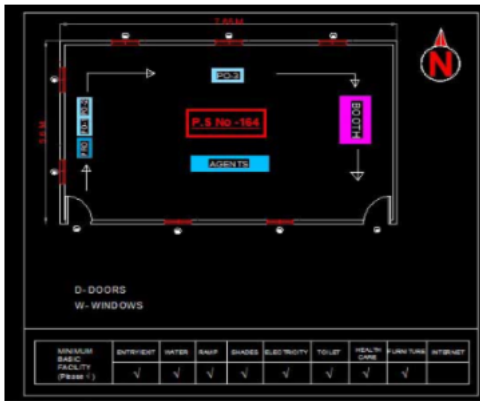

নিৰ্বাচক পঞ্জীয়ন বিষয়াৰ স্বাক্ষৰ

Nazri Naksha

Google Map View

Polling Station Building Front View

ভোটগ্ৰহন কেন্দ্ৰৰ সন্মুখৰ দৃশ্য

Cad View

Key MAP View

1 নাম : গহনী মুছাহাৰী স্বামীৰ নাম: ছবিন ঘৰ নং : 1 বয়স : 61 লিঙ্গ : মহিলা	KLM1514574 ফটো উপলব্ধ	# 2 নাম : গনপদ মুছাহাৰী পিতাৰ নাম: ছবিন ঘৰ নং : 1 বয়স : 39 লিঙ্গ : পুৰুষ	KLM1514585 ফটো উপলব্ধ	3 নাম : গৌমসাব মুছাহাৰী পিতাৰ নাম: সৰ্বানি মুছাহাৰী ঘৰ নং : 1 বয়স : 26 লিঙ্গ : পুৰুষ	KLM1165315 ফটো উপলব্ধ
4 নাম : তৰুলা মুছাহাৰী স্বামীৰ নাম: ববিন ঘৰ নং : 2 বয়স : 57 লিঙ্গ : মহিলা	KLM1514609 ফটো উপলব্ধ	# 5 নাম : টপ্পা মুছাহাৰী পিতাৰ নাম: ববিন মুছাহাৰী ঘৰ নং : 3 বয়স : 38 লিঙ্গ : পুৰুষ	KLM1514610 ফটো উপলব্ধ	6 নাম : বিষ্ণু মুছাহাৰী পিতাৰ নাম: ববিন মুছাহাৰী ঘৰ নং : 2 বয়স : 31 লিঙ্গ : পুৰুষ	KLM0091496 ফটো উপলব্ধ
S 7 নাম : দিগ্গি বসুমতাৰী পিতাৰ নাম: জামেন বসুমতাৰী ঘৰ নং : 2 BHERVERI বয়স : 48 লিঙ্গ : পুৰুষ	KLM0304543 ফটো উপলব্ধ	8 নাম : গঙ্গাপ্ৰসাদ ব্ৰহ্ম পিতাৰ নাম: চন্দ্ৰ ঘৰ নং : 8 বয়স : 64 লিঙ্গ : পুৰুষ	KLM1514621 ফটো উপলব্ধ	9 নাম : শান্তা ব্ৰহ্ম পিতাৰ নাম: গঙ্গাপ্ৰসাদ ঘৰ নং : 8 বয়স : 40 লিঙ্গ : পুৰুষ	KLM1514643 ফটো উপলব্ধ
10 নাম : আনাৰ ব্ৰহ্ম পিতাৰ নাম: গঙ্গাপ্ৰসাদ ঘৰ নং : 8 বয়স : 40 লিঙ্গ : পুৰুষ	KLM1514654 ফটো উপলব্ধ	11 নাম : মান্দাকিনি ব্ৰহ্ম স্বামীৰ নাম: অমাণ্ড ব্ৰহ্ম ঘৰ নং : 8 বয়স : 32 লিঙ্গ : মহিলা	KLM2447747 ফটো উপলব্ধ	12 নাম : বাইজান্তি ব্ৰহ্ম স্বামীৰ নাম: সান্তা ব্ৰহ্ম ঘৰ নং : 8 বয়স : 31 লিঙ্গ : মহিলা	KLM0176099 ফটো উপলব্ধ
13 নাম : চৰন নাৰ্জাৰী পিতাৰ নাম: সোমবাৰ ঘৰ নং : 5 বয়স : 75 লিঙ্গ : পুৰুষ	KLM1514665 ফটো উপলব্ধ	14 নাম : জাইবেং নাৰ্জাৰী স্বামীৰ নাম: চৰন ঘৰ নং : 5 বয়স : 67 লিঙ্গ : মহিলা	KLM1514676 ফটো উপলব্ধ	15 নাম : বহিলা নাৰ্জাৰী স্বামীৰ নাম: মিথুন নাৰ্জাৰী ঘৰ নং : 5 বয়স : 37 লিঙ্গ : মহিলা	KLM0672410 ফটো উপলব্ধ
16 নাম : মিথুন নাৰ্জাৰী পিতাৰ নাম: চৰণ নাৰ্জাৰী ঘৰ নং : 5 বয়স : 36 লিঙ্গ : পুৰুষ	KLM0201368 ফটো উপলব্ধ	# 17 নাম : চন্দ্ৰা মুছাহাৰী স্বামীৰ নাম: খপ্পা মুছাহাৰী ঘৰ নং : 3 বয়স : 33 লিঙ্গ : মহিলা	KLM2447769 ফটো উপলব্ধ	18 নাম : সুনীলা ব্ৰহ্ম স্বামীৰ নাম: সোমখোৰ নাৰ্জাৰী ঘৰ নং : 5 বয়স : 29 লিঙ্গ : মহিলা	KLM0684332 ফটো উপলব্ধ
19 নাম : সৌমকোঁৰ নাৰ্জাৰী পিতাৰ নাম: চাৰন নাৰ্জাৰী ঘৰ নং : 5 বয়স : 28 লিঙ্গ : পুৰুষ	KLM0304493 ফটো উপলব্ধ	20 নাম : মিথিলা বসুমতাৰী স্বামীৰ নাম: সাৰ্বিক ঘৰ নং : 6 বয়স : 61 লিঙ্গ : মহিলা	KLM1514701 ফটো উপলব্ধ	21 নাম : ৰামজিত বসুমতাৰী পিতাৰ নাম: ৰনজিত বসুমতাৰী ঘৰ নং : 6 বয়স : 40 লিঙ্গ : পুৰুষ	KLM1514712 ফটো উপলব্ধ
22 নাম : পুনীমা বসুমতাৰী স্বামীৰ নাম: ৰামজিত বসুমতাৰী ঘৰ নং : 6 বয়স : 38 লিঙ্গ : মহিলা	KLM2447770 ফটো উপলব্ধ	23 নাম : থাৰাই বড়ো পিতাৰ নাম: সুৰেন ঘৰ নং : 9 বয়স : 69 লিঙ্গ : পুৰুষ	KLM1514723 ফটো উপলব্ধ	24 নাম : গেন্দাও বড়ো স্বামীৰ নাম: থাৰাই ঘৰ নং : 9 বয়স : 62 লিঙ্গ : মহিলা	KLM1514734 ফটো উপলব্ধ
25 নাম : সুখৰাম বড়ো পিতাৰ নাম: থাৰাই ঘৰ নং : 9 বয়স : 44 লিঙ্গ : পুৰুষ	KLM1514745 ফটো উপলব্ধ	26 নাম : দিনা বৰো স্বামীৰ নাম: সুকুৰাম বৰো ঘৰ নং : 9 বয়স : 32 লিঙ্গ : মহিলা	KLM2447781 ফটো উপলব্ধ	27 নাম : পবিত্ৰ বড়ো পিতাৰ নাম: জাৰাই বড়ো ঘৰ নং : 9 বয়স : 30 লিঙ্গ : পুৰুষ	KLM0241158 ফটো উপলব্ধ
28 নাম : ৰশনা বড়ো স্বামীৰ নাম: পবিত্ৰ বড়ো ঘৰ নং : 7 বয়স : 29 লিঙ্গ : মহিলা	KLM0362491 ফটো উপলব্ধ	29 নাম : পূৰ্ণ ব্ৰহ্ম পিতাৰ নাম: বোৱা ঘৰ নং : 8 বয়স : 61 লিঙ্গ : পুৰুষ	KLM1514789 ফটো উপলব্ধ	30 নাম : সৌমবোঁৰ ব্ৰহ্ম স্বামীৰ নাম: পূৰ্ণ ঘৰ নং : 8 বয়স : 57 লিঙ্গ : মহিলা	KLM1514790 ফটো উপলব্ধ