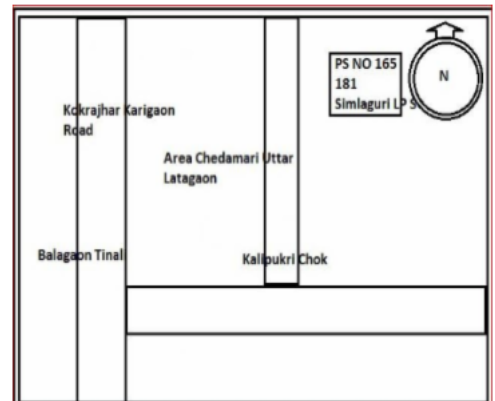

নিৰ্বাচক পঞ্জীয়ন বিষয়াৰ স্বাক্ষৰ

Nazri Naksha

Google Map View

Polling Station Building Front View

ভোটগ্ৰহন কেন্দ্ৰৰ সন্মুখৰ দৃশ্য

Cad View

Key MAP View

#2 1 নাম : আছৰ আলী পিতাৰ নাম: বাণ্ড ঘৰ নং : 01 বয়স : 84 লিঙ্গ : পুৰুষ	KLM1524567	ফটো উপলব্ধ	2 নাম : দেলজান খাতুন পিতাৰ নাম: মেচৰ আলী ঘৰ নং : 1ক বয়স : 33 লিঙ্গ : মহিলা	KLM0005488	ফটো উপলব্ধ	3 নাম : ৰমজান আলী শেখ পিতাৰ নাম: মিচৰ আলী শেখ ঘৰ নং : 1ক বয়স : 30 লিঙ্গ : পুৰুষ	KLM0614669	ফটো উপলব্ধ
4 নাম : আৰুছ আলী পিতাৰ নাম: মেছৰ আলী ঘৰ নং : 1ক বয়স : 36 লিঙ্গ : মহিলা	KLM2448319	ফটো উপলব্ধ	5 নাম : ফজিলা খাতুন স্বামীৰ নাম: আৰুছ আলী ঘৰ নং : 1ক বয়স : 30 লিঙ্গ : মহিলা	KLM2448320	ফটো উপলব্ধ	6 নাম : অহিমা খাতুন স্বামীৰ নাম: জুব্বাৰ সেখ ঘৰ নং : 2 বয়স : 70 লিঙ্গ : মহিলা	KLM1524636	ফটো উপলব্ধ
7 নাম : অহেজুদ্দিন সেখ পিতাৰ নাম: জুব্বাৰ সেখ ঘৰ নং : 2 বয়স : 50 লিঙ্গ : পুৰুষ	KLM1524614	ফটো উপলব্ধ	8 নাম : জয়তুন নেছা স্বামীৰ নাম: মহিনাল হক ঘৰ নং : 2 বয়স : 46 লিঙ্গ : মহিলা	KLM1524658	ফটো উপলব্ধ	9 নাম : খোদতানু নেছা স্বামীৰ নাম: অহেজুদ্দিন সেখ ঘৰ নং : 2 বয়স : 45 লিঙ্গ : মহিলা	KLM1524625	ফটো উপলব্ধ
#2 10 নাম : মাজেদা খাতুন স্বামীৰ নাম: ময়নাল হক ঘৰ নং : 2 বয়স : 40 লিঙ্গ : মহিলা	KLM0350389	ফটো উপলব্ধ	11 নাম : মোঃ কেৰামত আলী আহমেদ পিতাৰ নাম: আশ্রাফ আলী আহমেদ ঘৰ নং : 2 বয়স : 38 লিঙ্গ : পুৰুষ	KLM1524829	ফটো উপলব্ধ	12 নাম : হাবিজা খাতুন স্বামীৰ নাম: ৰফি কুল ইছলাম ঘৰ নং : 02 বয়স : 30 লিঙ্গ : মহিলা	KLM0564070	ফটো উপলব্ধ
13 নাম : ছাইদুল ইছলাম পিতাৰ নাম: ময়নাল হক ঘৰ নং : 2 বয়স : 28 লিঙ্গ : পুৰুষ	KLM0351429	ফটো উপলব্ধ	14 নাম : আকলিমা খাতুন স্বামীৰ নাম: ছাইদুল ইছলাম ঘৰ নং : 2 বয়স : 25 লিঙ্গ : মহিলা	KLM1492032	ফটো উপলব্ধ	15 নাম : মিৰজান খাতুন স্বামীৰ নাম: মজিদ আলী ঘৰ নং : 2 বয়স : 24 লিঙ্গ : মহিলা	KLM1422096	ফটো উপলব্ধ
16 নাম : বেছমিনা খাতুন পিতাৰ নাম: অহেজুদ্দিন সেখ ঘৰ নং : 2 বয়স : 22 লিঙ্গ : মহিলা	IZQ0039743	ফটো উপলব্ধ	17 নাম : সাহানাজ মেহেব্বা পিতাৰ নাম: হকিকুল ইছলাম ঘৰ নং : 2 বয়স : 21 লিঙ্গ : মহিলা	IZQ0179549	ফটো উপলব্ধ	18 নাম : আশ্রাফুল আলম পিতাৰ নাম: আজিজুল হক ঘৰ নং : 02 বয়স : 20 লিঙ্গ : পুৰুষ	IZQ0182022	ফটো উপলব্ধ
19 নাম : তাইজুদ্দিন আলী পিতাৰ নাম: হানীফ আলী ঘৰ নং : 2 বয়স : 22 লিঙ্গ : পুৰুষ	KLM1239995	ফটো উপলব্ধ	20 নাম : বেজিনা পাৰবিন পিতাৰ নাম: হকিকুল ইছলাম ঘৰ নং : 2 বয়স : 23 লিঙ্গ : মহিলা	IZQ0172809	ফটো উপলব্ধ	21 নাম : ছামিমা ইয়াছমিন পিতাৰ নাম: হকিকুল ইছলাম ঘৰ নং : 2 বয়স : 19 লিঙ্গ : মহিলা	IZQ0172825	ফটো উপলব্ধ
22 নাম : অহাব আলী পিতাৰ নাম: বয়তুল্লা ঘৰ নং : 2ক বয়স : 55 লিঙ্গ : পুৰুষ	KLM1524669	ফটো উপলব্ধ	23 নাম : ছখিনা খাতুন স্বামীৰ নাম: অহাব আলী ঘৰ নং : 2ক বয়স : 45 লিঙ্গ : মহিলা	KLM1524670	ফটো উপলব্ধ	24 নাম : জহুৰুল ইছলাম পিতাৰ নাম: ৰফিকুল ইছলাম ঘৰ নং : 2ক বয়স : 22 লিঙ্গ : পুৰুষ	KLM5284708	ফটো উপলব্ধ
25 নাম : শৰিফন নেছা স্বামীৰ নাম: বেজাক আলী ঘৰ নং : 2 বয়স : 33 লিঙ্গ : মহিলা	KLM0091157	ফটো উপলব্ধ	26 নাম : গফুৰ আলী পিতাৰ নাম: উচমান ঘৰ নং : 2ক বয়স : 68 লিঙ্গ : পুৰুষ	KLM1524681	ফটো উপলব্ধ	27 নাম : মজিদ আলী পিতাৰ নাম: আব্দুল গফুৰ ঘৰ নং : 2ক বয়স : 29 লিঙ্গ : পুৰুষ	KLM0351247	ফটো উপলব্ধ
28 নাম : কুৰবান আলী পিতাৰ নাম: মনতাজ ঘৰ নং : 2 বয়স : 77 লিঙ্গ : পুৰুষ	KLM1524852	ফটো উপলব্ধ	29 নাম : হাচিনা খাতুন স্বামীৰ নাম: আশ্রাব আলী ঘৰ নং : 2 বয়স : 70 লিঙ্গ : মহিলা	KLM1524794	ফটো উপলব্ধ	30 নাম : জয়গুন নেচা স্বামীৰ নাম: কুৰবান আলী ঘৰ নং : 2 বয়স : 60 লিঙ্গ : মহিলা	KLM1524863	ফটো উপলব্ধ