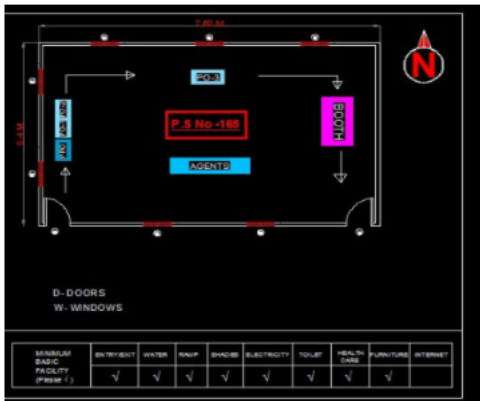

নিৰ্বাচক পঞ্জীয়ন বিষয়াৰ স্বাক্ষৰ

Nazri Naksha

Google Map View

Polling Station Building Front View

ভোটগ্ৰহন কেন্দ্ৰৰ সন্মুখৰ দৃশ্য

Cad View

Key MAP View

#2 1 নাম : আছৰ আলী পিতাৰ নাম: বাণ্ড ঘৰ নং : 01 বয়স : 84 লিঙ্গ : পুৰুষ	KLM1524567	ফটো উপলব্ধ	2 নাম : দেলজান খাতুন পিতাৰ নাম: মেচৰ আলী ঘৰ নং : 1ক বয়স : 33 লিঙ্গ : মহিলা	KLM0005488	ফটো উপলব্ধ	3 নাম : ৰমজান আলী শেখ পিতাৰ নাম: মিচৰ আলী শেখ ঘৰ নং : 1ক বয়স : 30 লিঙ্গ : পুৰুষ	KLM0614669	ফটো উপলব্ধ
4 নাম : আৰুছ আলী পিতাৰ নাম: মেছৰ আলী ঘৰ নং : 1ক বয়স : 36 লিঙ্গ : মহিলা	KLM2448319	ফটো উপলব্ধ	5 নাম : ফজিলা খাতুন স্বামীৰ নাম: আৰুছ আলী ঘৰ নং : 1ক বয়স : 30 লিঙ্গ : মহিলা	KLM2448320	ফটো উপলব্ধ	6 নাম : অহিমা খাতুন স্বামীৰ নাম: জুব্বাৰ সেখ ঘৰ নং : 2 বয়স : 70 লিঙ্গ : মহিলা	KLM1524636	ফটো উপলব্ধ
7 নাম : অহেজুদ্দিন সেখ পিতাৰ নাম: জুব্বাৰ সেখ ঘৰ নং : 2 বয়স : 50 লিঙ্গ : পুৰুষ	KLM1524614	ফটো উপলব্ধ	8 নাম : জয়তুন নেছা স্বামীৰ নাম: মহিনাল হক ঘৰ নং : 2 বয়স : 46 লিঙ্গ : মহিলা	KLM1524658	ফটো উপলব্ধ	9 নাম : খোদতানু নেছা স্বামীৰ নাম: অহেজুদ্দিন সেখ ঘৰ নং : 2 বয়স : 45 লিঙ্গ : মহিলা	KLM1524625	ফটো উপলব্ধ
#2 10 নাম : মাজেদা খাতুন স্বামীৰ নাম: ময়নাল হক ঘৰ নং : 2 বয়স : 40 লিঙ্গ : মহিলা	KLM0350389	ফটো উপলব্ধ	11 নাম : মোঃ কেৰামত আলী আহমেদ পিতাৰ নাম: আশ্রাফ আলী আহমেদ ঘৰ নং : 2 বয়স : 38 লিঙ্গ : পুৰুষ	KLM1524829	ফটো উপলব্ধ	12 নাম : হাবিজা খাতুন স্বামীৰ নাম: ৰফি কুল ইছলাম ঘৰ নং : 02 বয়স : 30 লিঙ্গ : মহিলা	KLM0564070	ফটো উপলব্ধ
13 নাম : ছাইদুল ইছলাম পিতাৰ নাম: ময়নাল হক ঘৰ নং : 2 বয়স : 28 লিঙ্গ : পুৰুষ	KLM0351429	ফটো উপলব্ধ	14 নাম : আকলিমা খাতুন স্বামীৰ নাম: ছাইদুল ইছলাম ঘৰ নং : 2 বয়স : 25 লিঙ্গ : মহিলা	KLM1492032	ফটো উপলব্ধ	15 নাম : মিৰজান খাতুন স্বামীৰ নাম: মজিদ আলী ঘৰ নং : 2 বয়স : 24 লিঙ্গ : মহিলা	KLM1422096	ফটো উপলব্ধ
16 নাম : বেছমিনা খাতুন পিতাৰ নাম: অহেজুদ্দিন সেখ ঘৰ নং : 2 বয়স : 22 লিঙ্গ : মহিলা	IZQ0039743	ফটো উপলব্ধ	17 নাম : সাহানাজ মেহেব্বা পিতাৰ নাম: হকিকুল ইছলাম ঘৰ নং : 2 বয়স : 21 লিঙ্গ : মহিলা	IZQ0179549	ফটো উপলব্ধ	18 নাম : আশ্রাফুল আলম পিতাৰ নাম: আজিজুল হক ঘৰ নং : 02 বয়স : 20 লিঙ্গ : পুৰুষ	IZQ0182022	ফটো উপলব্ধ
19 নাম : তাইজুদ্দিন আলী পিতাৰ নাম: হানীফ আলী ঘৰ নং : 2 বয়স : 22 লিঙ্গ : পুৰুষ	KLM1239995	ফটো উপলব্ধ	20 নাম : বেজিনা পাৰবিন পিতাৰ নাম: হকিকুল ইছলাম ঘৰ নং : 2 বয়স : 23 লিঙ্গ : মহিলা	IZQ0172809	ফটো উপলব্ধ	21 নাম : ছামিমা ইয়াছমিন পিতাৰ নাম: হকিকুল ইছলাম ঘৰ নং : 2 বয়স : 19 লিঙ্গ : মহিলা	IZQ0172825	ফটো উপলব্ধ
22 নাম : অহাব আলী পিতাৰ নাম: বয়তুল্লা ঘৰ নং : 2ক বয়স : 55 লিঙ্গ : পুৰুষ	KLM1524669	ফটো উপলব্ধ	23 নাম : ছখিনা খাতুন স্বামীৰ নাম: অহাব আলী ঘৰ নং : 2ক বয়স : 45 লিঙ্গ : মহিলা	KLM1524670	ফটো উপলব্ধ	24 নাম : জহুৰুল ইছলাম পিতাৰ নাম: ৰফিকুল ইছলাম ঘৰ নং : 2ক বয়স : 22 লিঙ্গ : পুৰুষ	KLM5284708	ফটো উপলব্ধ
25 নাম : শৰিফন নেছা স্বামীৰ নাম: বেজাক আলী ঘৰ নং : 2 বয়স : 33 লিঙ্গ : মহিলা	KLM0091157	ফটো উপলব্ধ	26 নাম : গফুৰ আলী পিতাৰ নাম: উচমান ঘৰ নং : 2ক বয়স : 68 লিঙ্গ : পুৰুষ	KLM1524681	ফটো উপলব্ধ	27 নাম : মজিদ আলী পিতাৰ নাম: আব্দুল গফুৰ ঘৰ নং : 2ক বয়স : 29 লিঙ্গ : পুৰুষ	KLM0351247	ফটো উপলব্ধ
28 নাম : কুৰবান আলী পিতাৰ নাম: মনতাজ ঘৰ নং : 2 বয়স : 77 লিঙ্গ : পুৰুষ	KLM1524852	ফটো উপলব্ধ	29 নাম : হাচিনা খাতুন স্বামীৰ নাম: আশ্রাব আলী ঘৰ নং : 2 বয়স : 70 লিঙ্গ : মহিলা	KLM1524794	ফটো উপলব্ধ	30 নাম : জয়গুন নেচা স্বামীৰ নাম: কুৰবান আলী ঘৰ নং : 2 বয়স : 60 লিঙ্গ : মহিলা	KLM1524863	ফটো উপলব্ধ