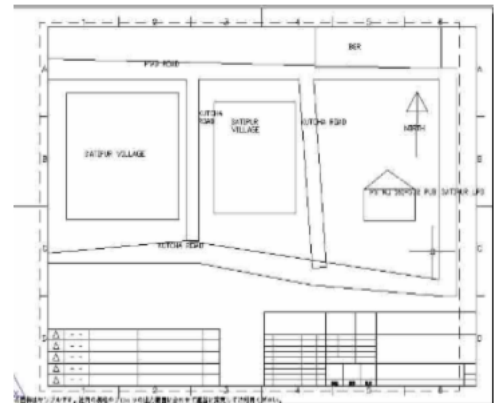

নিৰ্বাচক পঞ্জীয়ন বিষয়াৰ স্বাক্ষৰ

Nazri Naksha

Google Map View

Polling Station Building Front View

ভোটগ্ৰহন কেন্দ্ৰৰ সন্মুখৰ দৃশ্য

Cad View

Key MAP View

1 নাম : উদলা ব্ৰহ্ম পিতাৰ নাম: জগত ঘৰ নং : ২৩৩ বয়স : 65 লিঙ্গ : পুৰুষ	KLM1498062 ফটো উপলব্ধ	2 নাম : তেলেপু ব্ৰহ্ম স্বামীৰ নাম: উদলা ঘৰ নং : ২৩৩ বয়স : 61 লিঙ্গ : মহিলা	KLM1498073 ফটো উপলব্ধ	3 নাম : খনিৰ ব্ৰহ্ম পিতাৰ নাম: উদলা ব্ৰহ্ম ঘৰ নং : ২৩৩ বয়স : 35 লিঙ্গ : পুৰুষ	KLM1502585 ফটো উপলব্ধ
4 নাম : সৌৰাং ব্ৰহ্ম পিতাৰ নাম: উদলা ব্ৰহ্ম ঘৰ নং : ২৩৩ বয়স : 31 লিঙ্গ : পুৰুষ	KLM1502596 ফটো উপলব্ধ	5 নাম : সলে ব্ৰহ্ম স্বামীৰ নাম: সৌৰাং ব্ৰহ্ম ঘৰ নং : 233 বয়স : 25 লিঙ্গ : মহিলা	KLM1433853 ফটো উপলব্ধ	6 নাম : হাবেজা খাতুন পিতাৰ নাম: হাবেজ আলী ঘৰ নং : ২৩৩ বয়স : 24 লিঙ্গ : মহিলা	KLM0650846 ফটো উপলব্ধ
S 7 নাম : আমিৰ হামজা পিতাৰ নাম: জুজহাস আলী ঘৰ নং : 233 বয়স : 20 লিঙ্গ : পুৰুষ	IZQ0153114 ফটো উপলব্ধ	E 8 নাম : হৰবল্লা বেণ্ডা স্বামীৰ নাম: আযেদ ঘৰ নং : ২৩৩ বয়স : 80 লিঙ্গ : মহিলা	KLM1498200 ফটো উপলব্ধ	# 9 নাম : বহিমা খাতুন স্বামীৰ নাম: নৰ ইছলাম আলী ঘৰ নং : 343ক বয়স : 40 লিঙ্গ : মহিলা	KLM1498164 ফটো উপলব্ধ
10 নাম : নলশ্ৰী ব্ৰহ্ম স্বামীৰ নাম: লোহিত ঘৰ নং : ২৩৪ বয়স : 57 লিঙ্গ : মহিলা	KLM1498459 ফটো উপলব্ধ	11 নাম : জনেন ব্ৰহ্ম পিতাৰ নাম: লোহিত ঘৰ নং : ২৩৪ বয়স : 38 লিঙ্গ : পুৰুষ	KLM1498460 ফটো উপলব্ধ	# 12 নাম : কানাদিপ ব্ৰহ্ম পিতাৰ নাম: লোহিত ব্ৰহ্ম ঘৰ নং : ২৩৪ বয়স : 36 লিঙ্গ : পুৰুষ	KLM1498471 ফটো উপলব্ধ
13 নাম : মনিকা বসুমতাৰী স্বামীৰ নাম: জনেন ব্ৰহ্ম ঘৰ নং : 234 বয়স : 37 লিঙ্গ : মহিলা	IZQ0107854 ফটো উপলব্ধ	14 নাম : সুখশ্ৰী ব্ৰহ্ম স্বামীৰ নাম: জনেন ব্ৰহ্ম ঘৰ নং : ২৩৫ বয়স : 60 লিঙ্গ : মহিলা	KLM1498506 ফটো উপলব্ধ	15 নাম : সমৰ ব্ৰহ্ম পিতাৰ নাম: জনেন ব্ৰহ্ম ঘৰ নং : ২৩৫ বয়স : 36 লিঙ্গ : পুৰুষ	KLM1498493 ফটো উপলব্ধ
16 নাম : বিচিত্ৰা ব্ৰহ্ম স্বামীৰ নাম: সমৰ ব্ৰহ্ম ঘৰ নং : 235 বয়স : 36 লিঙ্গ : মহিলা	KLM0598029 ফটো উপলব্ধ	17 নাম : অমৰ ব্ৰহ্ম পিতাৰ নাম: জনেন ব্ৰহ্ম ঘৰ নং : ২৩৫ বয়স : 34 লিঙ্গ : পুৰুষ	KLM1502621 ফটো উপলব্ধ	18 নাম : খনে ব্ৰহ্ম পিতাৰ নাম: জনেন ব্ৰহ্ম ঘৰ নং : ২৩৫ বয়স : 32 লিঙ্গ : মহিলা	KLM1502610 ফটো উপলব্ধ
# 19 নাম : দয়া বসুমতাৰী স্বামীৰ নাম: অনাথ বসুমতাৰী ঘৰ নং : 253 বয়স : 34 লিঙ্গ : মহিলা	KLM1502994 ফটো উপলব্ধ	20 নাম : প্ৰনিতা নাৰ্জাৰী স্বামীৰ নাম: অমৰ ব্ৰহ্ম ঘৰ নং : ২৩৫ বয়স : 31 লিঙ্গ : মহিলা	KLM2501895 ফটো উপলব্ধ	21 নাম : ফৈসালী ব্ৰহ্ম মাতৃৰ নাম: জনেন ব্ৰহ্ম ঘৰ নং : ২৩৫ বয়স : 31 লিঙ্গ : মহিলা	KLM1502949 ফটো উপলব্ধ
22 নাম : জাথি ব্ৰহ্ম স্বামীৰ নাম: মদাৰাম ঘৰ নং : ২৩৬ বয়স : 55 লিঙ্গ : মহিলা	KLM1498517 ফটো উপলব্ধ	23 নাম : জৌংসাৰ ব্ৰহ্ম পিতাৰ নাম: মোদা ব্ৰহ্ম ঘৰ নং : ২৩৬ বয়স : 36 লিঙ্গ : পুৰুষ	KLM1502632 ফটো উপলব্ধ	# 24 নাম : প্ৰণৱেৰ নাৰ্জাৰি মাতৃৰ নাম: মিৰ্জা নাৰ্জাৰি ঘৰ নং : ২৩৬ বয়স : 28 লিঙ্গ : পুৰুষ	KLM0367086 ফটো উপলব্ধ
25 নাম : জতিংগা বসুমতাৰী পিতাৰ নাম: প্ৰদীপ বসুমতাৰী ঘৰ নং : 236 বয়স : 20 লিঙ্গ : পুৰুষ	IZQ0148163 ফটো উপলব্ধ	26 নাম : মীৰ্জা নাৰ্জাৰি স্বামীৰ নাম: ককন নাৰ্জাৰি ঘৰ নং : ২৩৬ বয়স : 52 লিঙ্গ : মহিলা	KLM1498540 ফটো উপলব্ধ	27 নাম : কুসুম নাৰ্জাৰি পিতাৰ নাম: খকন নাৰ্জাৰি ঘৰ নং : 236জে বয়স : 23 লিঙ্গ : মহিলা	KLM1222603 ফটো উপলব্ধ
E 28 নাম : প্ৰদীপ বসুমতাৰী পিতাৰ নাম: ৰতিৰাম ঘৰ নং : ২৩৬ক বয়স : 58 লিঙ্গ : পুৰুষ	KLM1498551 ফটো উপলব্ধ	29 নাম : বিনতী বসুমতাৰী স্বামীৰ নাম: প্ৰদীপ ঘৰ নং : ২৩৬ক বয়স : 47 লিঙ্গ : মহিলা	KLM1498562 ফটো উপলব্ধ	30 নাম : বীৰহাং ব্ৰহ্ম পিতাৰ নাম: ৰাজেন ব্ৰহ্ম ঘৰ নং : ২৩৭ বয়স : 38 লিঙ্গ : পুৰুষ	KLM1502643 ফটো উপলব্ধ