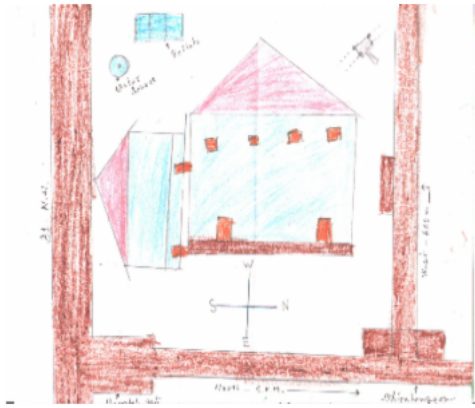

নিৰ্বাচক পঞ্জীয়ন বিষয়াৰ স্বাক্ষৰ

Nazri Naksha

Google Map View

Polling Station Building Front View

ভোটগ্ৰহন কেন্দ্ৰৰ সন্মুখৰ দৃশ্য

Cad View

Key MAP View

1 নাম : উদলা ব্ৰহ্ম পিতাৰ নাম: জগত ঘৰ নং : ২৩৩ বয়স : 65 লিঙ্গ : পুৰুষ	KLM1498062 ফটো উপলব্ধ	2 নাম : তেলেপু ব্ৰহ্ম স্বামীৰ নাম: উদলা ঘৰ নং : ২৩৩ বয়স : 61 লিঙ্গ : মহিলা	KLM1498073 ফটো উপলব্ধ	3 নাম : খনিৰ ব্ৰহ্ম পিতাৰ নাম: উদলা ব্ৰহ্ম ঘৰ নং : ২৩৩ বয়স : 35 লিঙ্গ : পুৰুষ	KLM1502585 ফটো উপলব্ধ
4 নাম : সৌৰাং ব্ৰহ্ম পিতাৰ নাম: উদলা ব্ৰহ্ম ঘৰ নং : ২৩৩ বয়স : 31 লিঙ্গ : পুৰুষ	KLM1502596 ফটো উপলব্ধ	5 নাম : সলে ব্ৰহ্ম স্বামীৰ নাম: সৌৰাং ব্ৰহ্ম ঘৰ নং : 233 বয়স : 25 লিঙ্গ : মহিলা	KLM1433853 ফটো উপলব্ধ	6 নাম : হাবেজা খাতুন পিতাৰ নাম: হাবেজ আলী ঘৰ নং : ২৩৩ বয়স : 24 লিঙ্গ : মহিলা	KLM0650846 ফটো উপলব্ধ
S 7 নাম : আমিৰ হামজা পিতাৰ নাম: জুজহাস আলী ঘৰ নং : 233 বয়স : 20 লিঙ্গ : পুৰুষ	IZQ0153114 ফটো উপলব্ধ	E 8 নাম : হৰবল্লা বেণ্ডা স্বামীৰ নাম: আযেদ ঘৰ নং : ২৩৩ বয়স : 80 লিঙ্গ : মহিলা	KLM1498200 ফটো উপলব্ধ	# 9 নাম : বহিমা খাতুন স্বামীৰ নাম: নৰ ইছলাম আলী ঘৰ নং : 343ক বয়স : 40 লিঙ্গ : মহিলা	KLM1498164 ফটো উপলব্ধ
10 নাম : নলশ্ৰী ব্ৰহ্ম স্বামীৰ নাম: লোহিত ঘৰ নং : ২৩৪ বয়স : 57 লিঙ্গ : মহিলা	KLM1498459 ফটো উপলব্ধ	11 নাম : জনেন ব্ৰহ্ম পিতাৰ নাম: লোহিত ঘৰ নং : ২৩৪ বয়স : 38 লিঙ্গ : পুৰুষ	KLM1498460 ফটো উপলব্ধ	# 12 নাম : কানাদিপ ব্ৰহ্ম পিতাৰ নাম: লোহিত ব্ৰহ্ম ঘৰ নং : ২৩৪ বয়স : 36 লিঙ্গ : পুৰুষ	KLM1498471 ফটো উপলব্ধ
13 নাম : মনিকা বসুমতাৰী স্বামীৰ নাম: জনেন ব্ৰহ্ম ঘৰ নং : 234 বয়স : 37 লিঙ্গ : মহিলা	IZQ0107854 ফটো উপলব্ধ	14 নাম : সুখশ্ৰী ব্ৰহ্ম স্বামীৰ নাম: জনেন ব্ৰহ্ম ঘৰ নং : ২৩৫ বয়স : 60 লিঙ্গ : মহিলা	KLM1498506 ফটো উপলব্ধ	15 নাম : সমৰ ব্ৰহ্ম পিতাৰ নাম: জনেন ব্ৰহ্ম ঘৰ নং : ২৩৫ বয়স : 36 লিঙ্গ : পুৰুষ	KLM1498493 ফটো উপলব্ধ
16 নাম : বিচিত্ৰা ব্ৰহ্ম স্বামীৰ নাম: সমৰ ব্ৰহ্ম ঘৰ নং : 235 বয়স : 36 লিঙ্গ : মহিলা	KLM0598029 ফটো উপলব্ধ	17 নাম : অমৰ ব্ৰহ্ম পিতাৰ নাম: জনেন ব্ৰহ্ম ঘৰ নং : ২৩৫ বয়স : 34 লিঙ্গ : পুৰুষ	KLM1502621 ফটো উপলব্ধ	18 নাম : খনে ব্ৰহ্ম পিতাৰ নাম: জনেন ব্ৰহ্ম ঘৰ নং : ২৩৫ বয়স : 32 লিঙ্গ : মহিলা	KLM1502610 ফটো উপলব্ধ
# 19 নাম : দয়া বসুমতাৰী স্বামীৰ নাম: অনাথ বসুমতাৰী ঘৰ নং : 253 বয়স : 34 লিঙ্গ : মহিলা	KLM1502994 ফটো উপলব্ধ	20 নাম : প্ৰনিতা নাৰ্জাৰী স্বামীৰ নাম: অমৰ ব্ৰহ্ম ঘৰ নং : ২৩৫ বয়স : 31 লিঙ্গ : মহিলা	KLM2501895 ফটো উপলব্ধ	21 নাম : ফৈসালী ব্ৰহ্ম মাতৃৰ নাম: জনেন ব্ৰহ্ম ঘৰ নং : ২৩৫ বয়স : 31 লিঙ্গ : মহিলা	KLM1502949 ফটো উপলব্ধ
22 নাম : জাথি ব্ৰহ্ম স্বামীৰ নাম: মদাৰাম ঘৰ নং : ২৩৬ বয়স : 55 লিঙ্গ : মহিলা	KLM1498517 ফটো উপলব্ধ	23 নাম : জৌংসাৰ ব্ৰহ্ম পিতাৰ নাম: মোদা ব্ৰহ্ম ঘৰ নং : ২৩৬ বয়স : 36 লিঙ্গ : পুৰুষ	KLM1502632 ফটো উপলব্ধ	# 24 নাম : প্ৰণৱেৰ নাৰ্জাৰি মাতৃৰ নাম: মিৰ্জা নাৰ্জাৰি ঘৰ নং : ২৩৬ বয়স : 28 লিঙ্গ : পুৰুষ	KLM0367086 ফটো উপলব্ধ
25 নাম : জতিংগা বসুমতাৰী পিতাৰ নাম: প্ৰদীপ বসুমতাৰী ঘৰ নং : 236 বয়স : 20 লিঙ্গ : পুৰুষ	IZQ0148163 ফটো উপলব্ধ	26 নাম : মীৰ্জা নাৰ্জাৰি স্বামীৰ নাম: ককন নাৰ্জাৰি ঘৰ নং : ২৩৬ বয়স : 52 লিঙ্গ : মহিলা	KLM1498540 ফটো উপলব্ধ	27 নাম : কুসুম নাৰ্জাৰি পিতাৰ নাম: খকন নাৰ্জাৰি ঘৰ নং : 236জে বয়স : 23 লিঙ্গ : মহিলা	KLM1222603 ফটো উপলব্ধ
E 28 নাম : প্ৰদীপ বসুমতাৰী পিতাৰ নাম: ৰতিৰাম ঘৰ নং : ২৩৬ক বয়স : 58 লিঙ্গ : পুৰুষ	KLM1498551 ফটো উপলব্ধ	29 নাম : বিনতী বসুমতাৰী স্বামীৰ নাম: প্ৰদীপ ঘৰ নং : ২৩৬ক বয়স : 47 লিঙ্গ : মহিলা	KLM1498562 ফটো উপলব্ধ	30 নাম : বীৰহাং ব্ৰহ্ম পিতাৰ নাম: ৰাজেন ব্ৰহ্ম ঘৰ নং : ২৩৭ বয়স : 38 লিঙ্গ : পুৰুষ	KLM1502643 ফটো উপলব্ধ