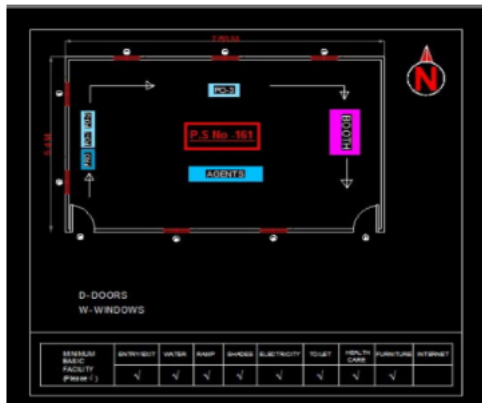

নিৰ্বাচক পঞ্জীয়ন বিষয়াৰ স্বাক্ষৰ

Nazri Naksha

Google Map View

Polling Station Building Front View

ভোটগ্ৰহন কেন্দ্ৰৰ সন্মুখৰ দৃশ্য

Cad View

Key MAP View

1 নাম : উদলা ব্ৰহ্ম পিতাৰ নাম: জগত ঘৰ নং : ২৩৩ বয়স : 65 লিঙ্গ : পুৰুষ	KLM1498062 ফটো উপলব্ধ	2 নাম : তেলেপু ব্ৰহ্ম স্বামীৰ নাম: উদলা ঘৰ নং : ২৩৩ বয়স : 61 লিঙ্গ : মহিলা	KLM1498073 ফটো উপলব্ধ	3 নাম : খনিৰ ব্ৰহ্ম পিতাৰ নাম: উদলা ব্ৰহ্ম ঘৰ নং : ২৩৩ বয়স : 35 লিঙ্গ : পুৰুষ	KLM1502585 ফটো উপলব্ধ
4 নাম : সৌৰাং ব্ৰহ্ম পিতাৰ নাম: উদলা ব্ৰহ্ম ঘৰ নং : ২৩৩ বয়স : 31 লিঙ্গ : পুৰুষ	KLM1502596 ফটো উপলব্ধ	5 নাম : সলে ব্ৰহ্ম স্বামীৰ নাম: সৌৰাং ব্ৰহ্ম ঘৰ নং : 233 বয়স : 25 লিঙ্গ : মহিলা	KLM1433853 ফটো উপলব্ধ	6 নাম : হাবেজা খাতুন পিতাৰ নাম: হাবেজ আলী ঘৰ নং : ২৩৩ বয়স : 24 লিঙ্গ : মহিলা	KLM0650846 ফটো উপলব্ধ
S 7 নাম : আমিৰ হামজা পিতাৰ নাম: জুজহাস আলী ঘৰ নং : 233 বয়স : 20 লিঙ্গ : পুৰুষ	IZQ0153114 ফটো উপলব্ধ	E 8 নাম : হৰবল্লা বেণ্ডা স্বামীৰ নাম: আযেদ ঘৰ নং : ২৩৩ বয়স : 80 লিঙ্গ : মহিলা	KLM1498200 ফটো উপলব্ধ	# 9 নাম : বহিমা খাতুন স্বামীৰ নাম: নৰ ইছলাম আলী ঘৰ নং : 343ক বয়স : 40 লিঙ্গ : মহিলা	KLM1498164 ফটো উপলব্ধ
10 নাম : নলশ্ৰী ব্ৰহ্ম স্বামীৰ নাম: লোহিত ঘৰ নং : ২৩৪ বয়স : 57 লিঙ্গ : মহিলা	KLM1498459 ফটো উপলব্ধ	11 নাম : জনেন ব্ৰহ্ম পিতাৰ নাম: লোহিত ঘৰ নং : ২৩৪ বয়স : 38 লিঙ্গ : পুৰুষ	KLM1498460 ফটো উপলব্ধ	# 12 নাম : কানাদিপ ব্ৰহ্ম পিতাৰ নাম: লোহিত ব্ৰহ্ম ঘৰ নং : ২৩৪ বয়স : 36 লিঙ্গ : পুৰুষ	KLM1498471 ফটো উপলব্ধ
13 নাম : মনিকা বসুমতাৰী স্বামীৰ নাম: জনেন ব্ৰহ্ম ঘৰ নং : 234 বয়স : 37 লিঙ্গ : মহিলা	IZQ0107854 ফটো উপলব্ধ	14 নাম : সুখশ্ৰী ব্ৰহ্ম স্বামীৰ নাম: জনেন ব্ৰহ্ম ঘৰ নং : ২৩৫ বয়স : 60 লিঙ্গ : মহিলা	KLM1498506 ফটো উপলব্ধ	15 নাম : সমৰ ব্ৰহ্ম পিতাৰ নাম: জনেন ব্ৰহ্ম ঘৰ নং : ২৩৫ বয়স : 36 লিঙ্গ : পুৰুষ	KLM1498493 ফটো উপলব্ধ
16 নাম : বিচিত্ৰা ব্ৰহ্ম স্বামীৰ নাম: সমৰ ব্ৰহ্ম ঘৰ নং : 235 বয়স : 36 লিঙ্গ : মহিলা	KLM0598029 ফটো উপলব্ধ	17 নাম : অমৰ ব্ৰহ্ম পিতাৰ নাম: জনেন ব্ৰহ্ম ঘৰ নং : ২৩৫ বয়স : 34 লিঙ্গ : পুৰুষ	KLM1502621 ফটো উপলব্ধ	18 নাম : খনে ব্ৰহ্ম পিতাৰ নাম: জনেন ব্ৰহ্ম ঘৰ নং : ২৩৫ বয়স : 32 লিঙ্গ : মহিলা	KLM1502610 ফটো উপলব্ধ
# 19 নাম : দয়া বসুমতাৰী স্বামীৰ নাম: অনাথ বসুমতাৰী ঘৰ নং : 253 বয়স : 34 লিঙ্গ : মহিলা	KLM1502994 ফটো উপলব্ধ	20 নাম : প্ৰনিতা নাৰ্জাৰী স্বামীৰ নাম: অমৰ ব্ৰহ্ম ঘৰ নং : ২৩৫ বয়স : 31 লিঙ্গ : মহিলা	KLM2501895 ফটো উপলব্ধ	21 নাম : ফৈসালী ব্ৰহ্ম মাতৃৰ নাম: জনেন ব্ৰহ্ম ঘৰ নং : ২৩৫ বয়স : 31 লিঙ্গ : মহিলা	KLM1502949 ফটো উপলব্ধ
22 নাম : জাথি ব্ৰহ্ম স্বামীৰ নাম: মদাৰাম ঘৰ নং : ২৩৬ বয়স : 55 লিঙ্গ : মহিলা	KLM1498517 ফটো উপলব্ধ	23 নাম : জৌংসাৰ ব্ৰহ্ম পিতাৰ নাম: মোদা ব্ৰহ্ম ঘৰ নং : ২৩৬ বয়স : 36 লিঙ্গ : পুৰুষ	KLM1502632 ফটো উপলব্ধ	# 24 নাম : প্ৰণৱেৰ নাৰ্জাৰি মাতৃৰ নাম: মিৰ্জা নাৰ্জাৰি ঘৰ নং : ২৩৬ বয়স : 28 লিঙ্গ : পুৰুষ	KLM0367086 ফটো উপলব্ধ
25 নাম : জতিংগা বসুমতাৰী পিতাৰ নাম: প্ৰদীপ বসুমতাৰী ঘৰ নং : 236 বয়স : 20 লিঙ্গ : পুৰুষ	IZQ0148163 ফটো উপলব্ধ	26 নাম : মীৰ্জা নাৰ্জাৰি স্বামীৰ নাম: ককন নাৰ্জাৰি ঘৰ নং : ২৩৬ বয়স : 52 লিঙ্গ : মহিলা	KLM1498540 ফটো উপলব্ধ	27 নাম : কুসুম নাৰ্জাৰি পিতাৰ নাম: খকন নাৰ্জাৰি ঘৰ নং : 236জে বয়স : 23 লিঙ্গ : মহিলা	KLM1222603 ফটো উপলব্ধ
E 28 নাম : প্ৰদীপ বসুমতাৰী পিতাৰ নাম: ৰতিৰাম ঘৰ নং : ২৩৬ক বয়স : 58 লিঙ্গ : পুৰুষ	KLM1498551 ফটো উপলব্ধ	29 নাম : বিনতী বসুমতাৰী স্বামীৰ নাম: প্ৰদীপ ঘৰ নং : ২৩৬ক বয়স : 47 লিঙ্গ : মহিলা	KLM1498562 ফটো উপলব্ধ	30 নাম : বীৰহাং ব্ৰহ্ম পিতাৰ নাম: ৰাজেন ব্ৰহ্ম ঘৰ নং : ২৩৭ বয়স : 38 লিঙ্গ : পুৰুষ	KLM1502643 ফটো উপলব্ধ