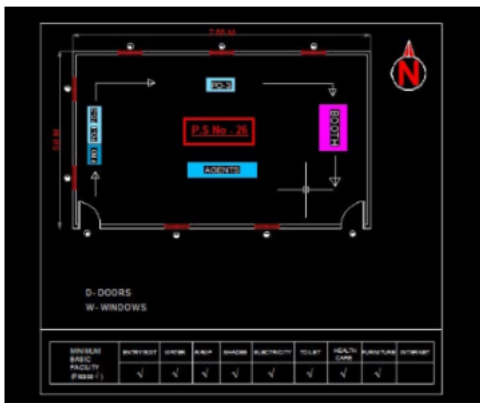

নিৰ্বাচক পঞ্জীয়ন বিষয়াৰ স্বাক্ষৰ

Nazri Naksha

Google Map View

Polling Station Building Front View

ভোটগ্ৰহন কেন্দ্ৰৰ সন্মুখৰ দৃশ্য

Cad View

Key MAP View

বিধানসভা সমষ্টিৰ নম্বৰ আৰু নাম : 19-চিদিনী চিৰাং
অংশৰ নম্বৰ আৰু নাম : 1-নং ২ আইপোৱালী নতুন বস্তি