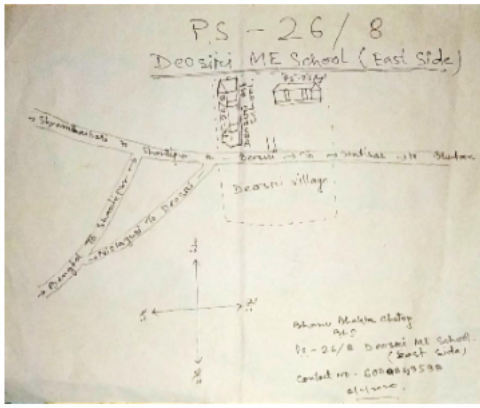

Nazri Naksha