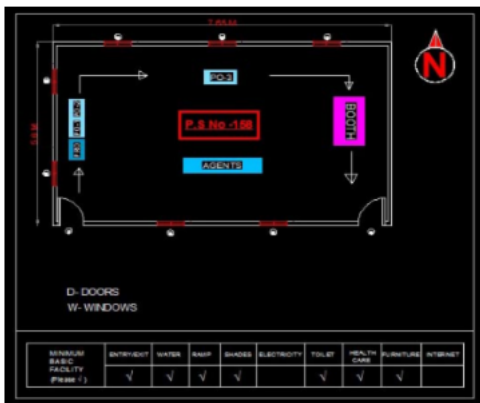

নিৰ্বাচক পঞ্জীয়ন বিষয়াৰ স্বাক্ষৰ

Nazri Naksha

Google Map View

Polling Station Building Front View

ভোটগ্ৰহন কেন্দ্ৰৰ সন্মুখৰ দৃশ্য

Cad View

Key MAP View

1 নাম : সৰেন নাৰ্জাৰি পিতাৰ নাম: মালদাং ঘৰ নং : 14 বয়স : 50 লিঙ্গ : পুৰুষ	KLM1138212 ফটো উপলব্ধ	2 নাম : অশোক ৰায় পিতাৰ নাম: গংগা প্ৰসাদ ৰায় ঘৰ নং : 25 বয়স : 26 লিঙ্গ : পুৰুষ	KLM0520817 ফটো উপলব্ধ	# 3 নাম : সৃজন ৰায় পিতাৰ নাম: বদেশ্বৰ ৰায় ঘৰ নং : 289খ বয়স : 24 লিঙ্গ : পুৰুষ	KLM1421866 ফটো উপলব্ধ
4 নাম : দেলজান বেণ্ডা মাতৃৰ নাম: নাৰ্জমন বেণ্ডা ঘৰ নং : 89 ক বয়স : 58 লিঙ্গ : মহিলা	KLM0601617 ফটো উপলব্ধ	5 নাম : পৰিমল ৰায় পিতাৰ নাম: শৰত ৰায় ঘৰ নং : 54 বয়স : 33 লিঙ্গ : পুৰুষ	KLM0514844 ফটো উপলব্ধ	6 নাম : বীৰবল ৰায় পিতাৰ নাম: পুনেশ্বৰ ৰায় ঘৰ নং : 62 বয়স : 22 লিঙ্গ : পুৰুষ	KLM5270129 ফটো উপলব্ধ
7 নাম : লিপিকা ৰায় স্বামীৰ নাম: অজিত চন্দ্ৰ ৰায় ঘৰ নং : 72 বয়স : 30 লিঙ্গ : মহিলা	KLM0051466 ফটো উপলব্ধ	8 নাম : বিংকী নাথ পিতাৰ নাম: সুৰঞ্জন চন্দ্ৰ নাথ ঘৰ নং : 83 বয়স : 23 লিঙ্গ : মহিলা	DHL0517862 ফটো উপলব্ধ	9 নাম : হাছানুল হক পিতাৰ নাম: ছিৰাজুল হক ঘৰ নং : 128 বয়স : 41 লিঙ্গ : পুৰুষ	KLM1465776 ফটো উপলব্ধ
10 নাম : মামুদা খাতুন স্বামীৰ নাম: হসনুল হক ঘৰ নং : 128 পূৰ্ব এংকৰবাৰী বয়স : 32 লিঙ্গ : মহিলা	KLM0602979 ফটো উপলব্ধ	11 নাম : আমজাদ আলী পিতাৰ নাম: কাজিমুদ্দিন ঘৰ নং : 137 বয়স : 69 লিঙ্গ : পুৰুষ	KLM1479294 ফটো উপলব্ধ	12 নাম : অনোবাৰা বেগম স্বামীৰ নাম: আমজাদ ঘৰ নং : 137 বয়স : 58 লিঙ্গ : মহিলা	KLM1479307 ফটো উপলব্ধ
13 নাম : আমিনুৰ আলম পিতাৰ নাম: আমজাদ আলী ঘৰ নং : 137 বয়স : 41 লিঙ্গ : পুৰুষ	KLM1479318 ফটো উপলব্ধ	14 নাম : ফৰিদা খাতুন স্বামীৰ নাম: আমিনুৰ আলম ঘৰ নং : 137 বয়স : 30 লিঙ্গ : মহিলা	KLM0317396 ফটো উপলব্ধ	# 15 নাম : আব্দুল খবিৰ আলি পিতাৰ নাম: ইব্রাহিম কৰিম ঘৰ নং : 137 ক বয়স : 38 লিঙ্গ : পুৰুষ	KLM7938172 ফটো উপলব্ধ
16 নাম : মনজুমা বিবি স্বামীৰ নাম: আব্দুল খবিৰ আলী ঘৰ নং : 137 ক বয়স : 33 লিঙ্গ : মহিলা	KLM0655209 ফটো উপলব্ধ	S 17 নাম : মনজুমা বিবি পিতাৰ নাম: আমজাদ আলী ঘৰ নং : 137 বয়স : 26 লিঙ্গ : মহিলা	KLM0337584 ফটো উপলব্ধ	18 নাম : তাজল হক পিতাৰ নাম: ইউছব আলী ঘৰ নং : 164 বয়স : 71 লিঙ্গ : পুৰুষ	JGY1040331 ফটো উপলব্ধ
19 নাম : গোৰে বাহাদুৰ মগৰ পিতাৰ নাম: ডুমক্ৰ বাহাদুৰ মগৰ ঘৰ নং : 173 বয়স : 41 লিঙ্গ : পুৰুষ	KLM0520056 ফটো উপলব্ধ	20 নাম : ভোলা বাহাদুৰ মগৰ পিতাৰ নাম: ডুমক্ৰ বাহাদুৰ মগৰ ঘৰ নং : 173 বয়স : 36 লিঙ্গ : পুৰুষ	KLM0519892 ফটো উপলব্ধ	21 নাম : কাল বাহাদুৰ মগৰ পিতাৰ নাম: ডুমক্ৰ বাহাদুৰ মগৰ ঘৰ নং : 173 বয়স : 27 লিঙ্গ : পুৰুষ	KLM0520007 ফটো উপলব্ধ
22 নাম : নিত্যানন্দ ৰায় মাতৃৰ নাম: মনবালা ৰায় ঘৰ নং : 286 বয়স : 27 লিঙ্গ : পুৰুষ	KLM0237073 ফটো উপলব্ধ	23 নাম : নুৰ মহম্মদ আলী পিতাৰ নাম: আফছাৰ আলী ঘৰ নং : 197 বয়স : 28 লিঙ্গ : পুৰুষ	KLM0507004 ফটো উপলব্ধ	24 নাম : নছিমা বেগম স্বামীৰ নাম: ৰহিদুল আলী ঘৰ নং : 214 বয়স : 34 লিঙ্গ : মহিলা	KLM0369819 ফটো উপলব্ধ
25 নাম : মবাবুদ্দিন সেইখ পিতাৰ নাম: সাহাবুদ্দিন ঘৰ নং : 215 বয়স : 60 লিঙ্গ : পুৰুষ	KLM7938558 ফটো উপলব্ধ	26 নাম : কদভান বিবি স্বামীৰ নাম: মবাবুদ্দিন সেইখ ঘৰ নং : 215 বয়স : 55 লিঙ্গ : মহিলা	KLM7938569 ফটো উপলব্ধ	27 নাম : আমিৰ আলী সেইখ পিতাৰ নাম: মবাবুদ্দিন সেইখ ঘৰ নং : 215 বয়স : 33 লিঙ্গ : পুৰুষ	KLM0113167 ফটো উপলব্ধ
28 নাম : আমিৰুল সেইখ পিতাৰ নাম: মবাবুদ্দিন সেইখ ঘৰ নং : 215 বয়স : 29 লিঙ্গ : পুৰুষ	KLM0114017 ফটো উপলব্ধ	29 নাম : মমতা খাতুন পিতাৰ নাম: মসাবেপ হুছেইন ঘৰ নং : 221 বয়স : 25 লিঙ্গ : মহিলা	KLM0407981 ফটো উপলব্ধ	30 নাম : মোসাৰেফ হুছেইন পিতাৰ নাম: ছাহিৰুদ্দিন মিঞা ঘৰ নং : 221-ক বয়স : 49 লিঙ্গ : পুৰুষ	KLM0104406 ফটো উপলব্ধ