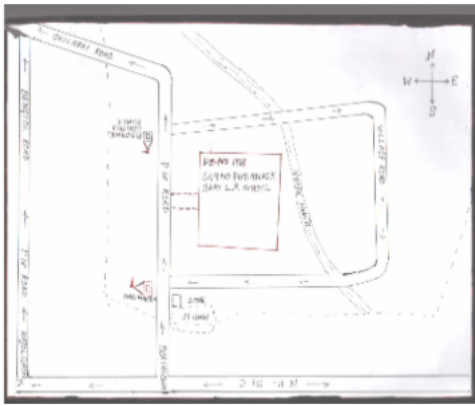

Nazri Naksha