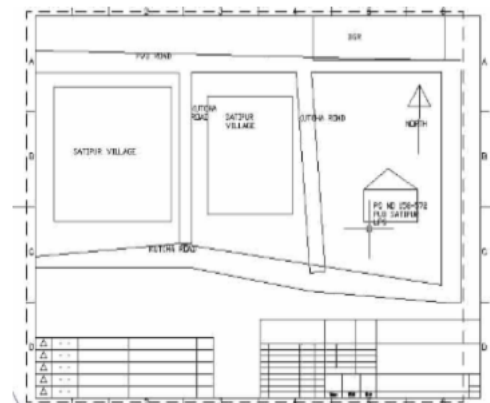

নিৰ্বাচক পঞ্জীয়ন বিষয়াৰ স্বাক্ষৰ

Nazri Naksha

Google Map View

Polling Station Building Front View

ভোটগ্ৰহন কেন্দ্ৰৰ সন্মুখৰ দৃশ্য

Cad View

Key MAP View

1 নাম : সৰেন নাৰ্জাৰি পিতাৰ নাম: মালদাং ঘৰ নং : 14 বয়স : 50 লিঙ্গ : পুৰুষ	KLM1138212 ফটো উপলব্ধ	2 নাম : অশোক ৰায় পিতাৰ নাম: গংগা প্ৰসাদ ৰায় ঘৰ নং : 25 বয়স : 26 লিঙ্গ : পুৰুষ	KLM0520817 ফটো উপলব্ধ	# 3 নাম : সৃজন ৰায় পিতাৰ নাম: বদেশ্বৰ ৰায় ঘৰ নং : 289খ বয়স : 24 লিঙ্গ : পুৰুষ	KLM1421866 ফটো উপলব্ধ
4 নাম : দেলজান বেণ্ডা মাতৃৰ নাম: নাৰ্জমন বেণ্ডা ঘৰ নং : 89 ক বয়স : 58 লিঙ্গ : মহিলা	KLM0601617 ফটো উপলব্ধ	5 নাম : পৰিমল ৰায় পিতাৰ নাম: শৰত ৰায় ঘৰ নং : 54 বয়স : 33 লিঙ্গ : পুৰুষ	KLM0514844 ফটো উপলব্ধ	6 নাম : বীৰবল ৰায় পিতাৰ নাম: পুনেশ্বৰ ৰায় ঘৰ নং : 62 বয়স : 22 লিঙ্গ : পুৰুষ	KLM5270129 ফটো উপলব্ধ
7 নাম : লিপিকা ৰায় স্বামীৰ নাম: অজিত চন্দ্ৰ ৰায় ঘৰ নং : 72 বয়স : 30 লিঙ্গ : মহিলা	KLM0051466 ফটো উপলব্ধ	8 নাম : বিংকী নাথ পিতাৰ নাম: সুৰঞ্জন চন্দ্ৰ নাথ ঘৰ নং : 83 বয়স : 23 লিঙ্গ : মহিলা	DHL0517862 ফটো উপলব্ধ	9 নাম : হাছানুল হক পিতাৰ নাম: ছিৰাজুল হক ঘৰ নং : 128 বয়স : 41 লিঙ্গ : পুৰুষ	KLM1465776 ফটো উপলব্ধ
10 নাম : মামুদা খাতুন স্বামীৰ নাম: হসনুল হক ঘৰ নং : 128 পূৰ্ব এংকৰবাৰী বয়স : 32 লিঙ্গ : মহিলা	KLM0602979 ফটো উপলব্ধ	11 নাম : আমজাদ আলী পিতাৰ নাম: কাজিমুদ্দিন ঘৰ নং : 137 বয়স : 69 লিঙ্গ : পুৰুষ	KLM1479294 ফটো উপলব্ধ	12 নাম : অনোবাৰা বেগম স্বামীৰ নাম: আমজাদ ঘৰ নং : 137 বয়স : 58 লিঙ্গ : মহিলা	KLM1479307 ফটো উপলব্ধ
13 নাম : আমিনুৰ আলম পিতাৰ নাম: আমজাদ আলী ঘৰ নং : 137 বয়স : 41 লিঙ্গ : পুৰুষ	KLM1479318 ফটো উপলব্ধ	14 নাম : ফৰিদা খাতুন স্বামীৰ নাম: আমিনুৰ আলম ঘৰ নং : 137 বয়স : 30 লিঙ্গ : মহিলা	KLM0317396 ফটো উপলব্ধ	# 15 নাম : আব্দুল খবিৰ আলি পিতাৰ নাম: ইব্রাহিম কৰিম ঘৰ নং : 137 ক বয়স : 38 লিঙ্গ : পুৰুষ	KLM7938172 ফটো উপলব্ধ
16 নাম : মনজুমা বিবি স্বামীৰ নাম: আব্দুল খবিৰ আলী ঘৰ নং : 137 ক বয়স : 33 লিঙ্গ : মহিলা	KLM0655209 ফটো উপলব্ধ	S 17 নাম : মনজুমা বিবি পিতাৰ নাম: আমজাদ আলী ঘৰ নং : 137 বয়স : 26 লিঙ্গ : মহিলা	KLM0337584 ফটো উপলব্ধ	18 নাম : তাজল হক পিতাৰ নাম: ইউছব আলী ঘৰ নং : 164 বয়স : 71 লিঙ্গ : পুৰুষ	JGY1040331 ফটো উপলব্ধ
19 নাম : গোৰে বাহাদুৰ মগৰ পিতাৰ নাম: ডুমক্ৰ বাহাদুৰ মগৰ ঘৰ নং : 173 বয়স : 41 লিঙ্গ : পুৰুষ	KLM0520056 ফটো উপলব্ধ	20 নাম : ভোলা বাহাদুৰ মগৰ পিতাৰ নাম: ডুমক্ৰ বাহাদুৰ মগৰ ঘৰ নং : 173 বয়স : 36 লিঙ্গ : পুৰুষ	KLM0519892 ফটো উপলব্ধ	21 নাম : কাল বাহাদুৰ মগৰ পিতাৰ নাম: ডুমক্ৰ বাহাদুৰ মগৰ ঘৰ নং : 173 বয়স : 27 লিঙ্গ : পুৰুষ	KLM0520007 ফটো উপলব্ধ
22 নাম : নিত্যানন্দ ৰায় মাতৃৰ নাম: মনবালা ৰায় ঘৰ নং : 286 বয়স : 27 লিঙ্গ : পুৰুষ	KLM0237073 ফটো উপলব্ধ	23 নাম : নুৰ মহম্মদ আলী পিতাৰ নাম: আফছাৰ আলী ঘৰ নং : 197 বয়স : 28 লিঙ্গ : পুৰুষ	KLM0507004 ফটো উপলব্ধ	24 নাম : নছিমা বেগম স্বামীৰ নাম: ৰহিদুল আলী ঘৰ নং : 214 বয়স : 34 লিঙ্গ : মহিলা	KLM0369819 ফটো উপলব্ধ
25 নাম : মবাবুদ্দিন সেইখ পিতাৰ নাম: সাহাবুদ্দিন ঘৰ নং : 215 বয়স : 60 লিঙ্গ : পুৰুষ	KLM7938558 ফটো উপলব্ধ	26 নাম : কদভান বিবি স্বামীৰ নাম: মবাবুদ্দিন সেইখ ঘৰ নং : 215 বয়স : 55 লিঙ্গ : মহিলা	KLM7938569 ফটো উপলব্ধ	27 নাম : আমিৰ আলী সেইখ পিতাৰ নাম: মবাবুদ্দিন সেইখ ঘৰ নং : 215 বয়স : 33 লিঙ্গ : পুৰুষ	KLM0113167 ফটো উপলব্ধ
28 নাম : আমিৰুল সেইখ পিতাৰ নাম: মবাবুদ্দিন সেইখ ঘৰ নং : 215 বয়স : 29 লিঙ্গ : পুৰুষ	KLM0114017 ফটো উপলব্ধ	29 নাম : মমতা খাতুন পিতাৰ নাম: মসাবেপ হুছেইন ঘৰ নং : 221 বয়স : 25 লিঙ্গ : মহিলা	KLM0407981 ফটো উপলব্ধ	30 নাম : মোসাৰেফ হুছেইন পিতাৰ নাম: ছাহিৰুদ্দিন মিঞা ঘৰ নং : 221-ক বয়স : 49 লিঙ্গ : পুৰুষ	KLM0104406 ফটো উপলব্ধ