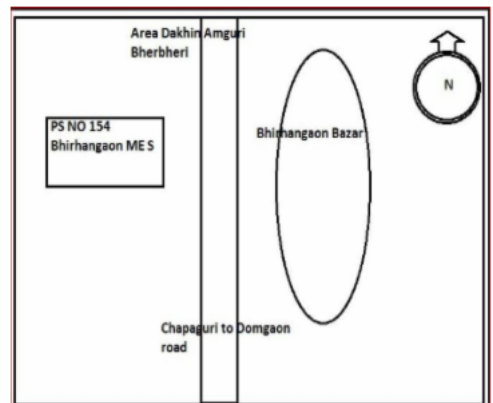

## ভোটাৰ তালিকা 2026 S03 অসম

বিধানসভা সমষ্টিৰ নম্বৰ, নাম আৰু সংৰক্ষণৰ স্থিতি : 19 - চিদলী চিৰাং (অনুসূচিত জনজাতি)		খণ্ড নং : 143			
এই বিধানসভা সমষ্টিত কোন সংসদীয় সমষ্টিৰ অন্তৰ্গত তাৰ নম্বৰ, নাম আৰু সংৰক্ষণ স্থিতি : 1 - কোকৰাঝাৰ (অনুসূচিত জনজাতি)					
1. সংশোধনৰ বিৱৰণ					
সংশোধনৰ বছৰ	2026	তালিকাৰ চিনাক্তকৰণ			
ভিত্তি তাৰিখ	01-04-2026	বিশেষ সংশোধন, 2026 চনৰ পূৰ্বৰ 2025 চনৰ মূল তালিকাৰ লগত থকা সংযোজন সমূহ একত্ৰিতকৰণ কৰা তালিকা।			
সংশোধনৰ প্ৰকাৰ	বিশেষ সংশোধন 2026				
প্ৰকাশনৰ তাৰিখ	23-03-2026				
2. খণ্ড আৰু ভোটগ্ৰহন কেন্দ্ৰৰ বিৱৰণ					
খণ্ডৰ অন্তৰ্গত এলেকা সমূহৰ নম্বৰ আৰু নাম					
1-হুলামাগাওঁ		মূল চহৰ/গাওঁ	: পশ্চিম এংকৰবাৰী		
2-পশ্চিম এংকৰবাৰী (পাৰ্ট - 2)		ৱাৰ্ড নং	:		
		ডাকঘৰ	: কাজলগাওঁ		
		পুলিচ থানা	: কাজলগাওঁ		
		ব্লক	: চিদলী-চিৰাং (অংশ-১)		
		ৰাজহ চক্ৰ	: চিদলী		
		জিলা	: চিৰাং		
		পিনকোড	: 783386		
3. ভোটগ্ৰহন কেন্দ্ৰৰ বিৱৰণ					
ভোটগ্ৰহন কেন্দ্ৰৰ নম্বৰ আৰু নাম :		ভোটগ্ৰহন কেন্দ্ৰৰ প্ৰকাৰ (পুৰুষ/মহিলা/সাধাৰণ)		সাধাৰণ	
143 - ২২৫ পশ্চিম এংকৰবাৰী এল পি স্কুল (২ নং কোঠালী)		খণ্ডৰ অন্তৰ্গত সহায়ক ভোটগ্ৰহন কেন্দ্ৰৰ সংখ্যা :		0	
ভোটগ্ৰহন কেন্দ্ৰৰ ঠিকনা :					
২২৫ পশ্চিম এংকৰবাৰী এল পি স্কুল, ৰুম নং ১, পশ্চিম এংকৰবাৰী, চিৰাং					
4. ভোটাৰৰ সংখ্যা					
আৰম্ভনি ক্ৰমিক নং	শেষ ক্ৰমিক নং	মুঠ ভোটাৰ			
		পুৰুষ	মহিলা	৩য় লিঙ্গ	মুঠ
1	867	443	414	0	857

নিৰ্বাচক পঞ্জীয়ন বিষয়াৰ স্বাক্ষৰ

Nazri Naksha

Google Map View

Polling Station Building Front View

ভোটগ্ৰহন কেন্দ্ৰৰ সন্মুখৰ দৃশ্য

Cad View

Key MAP View