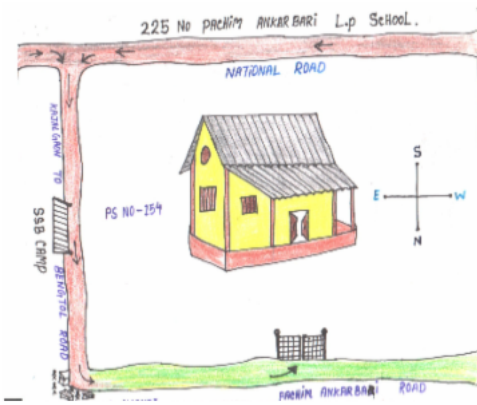

## ভোটাৰ তালিকা 2026 S03 অসম

বিধানসভা সমষ্টিৰ নম্বৰ, নাম আৰু সংৰক্ষণৰ স্থিতি : 19 - চিদলী চিৰাং (অনুসূচিত জনজাতি)		খণ্ড নং : 143			
এই বিধানসভা সমষ্টিত কোন সংসদীয় সমষ্টিৰ অন্তৰ্গত তাৰ নম্বৰ, নাম আৰু সংৰক্ষণ স্থিতি : 1 - কোকৰাঝাৰ (অনুসূচিত জনজাতি)					
1. সংশোধনৰ বিৱৰণ					
সংশোধনৰ বছৰ	2026	তালিকাৰ চিনাক্তকৰণ			
ভিত্তি তাৰিখ	01-04-2026	বিশেষ সংশোধন, 2026 চনৰ পূৰ্বৰ 2025 চনৰ মূল তালিকাৰ লগত থকা সংযোজন সমূহ একত্ৰিতকৰণ কৰা তালিকা।			
সংশোধনৰ প্ৰকাৰ	বিশেষ সংশোধন 2026				
প্ৰকাশনৰ তাৰিখ	23-03-2026				
2. খণ্ড আৰু ভোটগ্ৰহন কেন্দ্ৰৰ বিৱৰণ					
খণ্ডৰ অন্তৰ্গত এলেকা সমূহৰ নম্বৰ আৰু নাম					
1-হুলামাগাওঁ		মূল চহৰ/গাওঁ	: পশ্চিম এংকৰবাৰী		
2-পশ্চিম এংকৰবাৰী (পাৰ্ট - 2)		ৱাৰ্ড নং	:		
		ডাকঘৰ	: কাজলগাওঁ		
		পুলিচ থানা	: কাজলগাওঁ		
		ব্লক	: চিদলী-চিৰাং (অংশ-১)		
		ৰাজহ চক্ৰ	: চিদলী		
		জিলা	: চিৰাং		
		পিনকোড	: 783386		
3. ভোটগ্ৰহন কেন্দ্ৰৰ বিৱৰণ					
ভোটগ্ৰহন কেন্দ্ৰৰ নম্বৰ আৰু নাম :		ভোটগ্ৰহন কেন্দ্ৰৰ প্ৰকাৰ (পুৰুষ/মহিলা/সাধাৰণ)		সাধাৰণ	
143 - ২২৫ পশ্চিম এংকৰবাৰী এল পি স্কুল (২ নং কোঠালী)		খণ্ডৰ অন্তৰ্গত সহায়ক ভোটগ্ৰহন কেন্দ্ৰৰ সংখ্যা :		0	
ভোটগ্ৰহন কেন্দ্ৰৰ ঠিকনা :					
২২৫ পশ্চিম এংকৰবাৰী এল পি স্কুল, ৰুম নং ১, পশ্চিম এংকৰবাৰী, চিৰাং					
4. ভোটাৰৰ সংখ্যা					
আৰম্ভনি ক্ৰমিক নং	শেষ ক্ৰমিক নং	মুঠ ভোটাৰ			
		পুৰুষ	মহিলা	৩য় লিঙ্গ	মুঠ
1	867	443	414	0	857

নিৰ্বাচক পঞ্জীয়ন বিষয়াৰ স্বাক্ষৰ

Nazri Naksha

Google Map View

Polling Station Building Front View

ভোটগ্ৰহন কেন্দ্ৰৰ সন্মুখৰ দৃশ্য

Cad View

Key MAP View