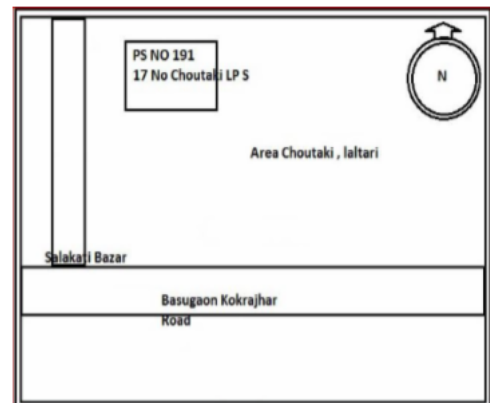

নিৰ্বাচক পঞ্জীয়ন বিষয়াৰ স্বাক্ষৰ

Nazri Naksha

Google Map View

Polling Station Building Front View

ভোটগ্ৰহন কেন্দ্ৰৰ সন্মুখৰ দৃশ্য

Cad View

Key MAP View