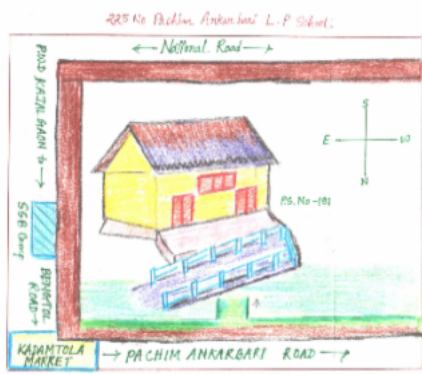

Nazri Naksha