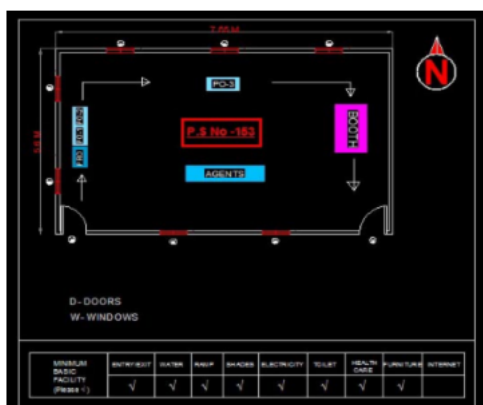

নিৰ্বাচক পঞ্জীয়ন বিষয়াৰ স্বাক্ষৰ

Nazri Naksha

Google Map View

Polling Station Building Front View

ভোটগ্ৰহন কেন্দ্ৰৰ সন্মুখৰ দৃশ্য

Cad View

Key MAP View

| | | | | | |
|--|--------------------------|--|--------------------------|---|--------------------------|
| 1 নাম : থাংকিসা দৈমাৰী পিতাৰ নাম: দেৱবাৰ দেমাৰী ঘৰ নং : ০০ বয়স : 28 লিঙ্গ : পুৰুষ | KLM0285478 ফটো উপলব্ধ | 2 নাম : দীপক কুমাৰ বসুমতাৰী পিতাৰ নাম: ললিত মহীন বসুমতাৰী ঘৰ নং : ১ বয়স : 50 লিঙ্গ : পুৰুষ | KLM1434588 ফটো উপলব্ধ | 3 নাম : মেঘালি বসুমতাৰী স্বামীৰ নাম: দীপক কুমাৰ বসুমতাৰী ঘৰ নং : ১ বয়স : 47 লিঙ্গ : মহিলা | KLM0286765 ফটো উপলব্ধ |
| 4 নাম : পুষ্পলতা বসুমতাৰী পিতাৰ নাম: ললিত মোহন বসুমতাৰী ঘৰ নং : ১ বয়স : 42 লিঙ্গ : মহিলা | KLM1434602 ফটো উপলব্ধ | 5 নাম : ছবিতা বসুমতাৰী পিতাৰ নাম: ললিত ঘৰ নং : ১ বয়স : 39 লিঙ্গ : মহিলা | KLM1434599 ফটো উপলব্ধ | 6 নাম : অনিৰুদ্ধ বসুমতাৰী পিতাৰ নাম: ললিত মহীন বসুমতাৰী ঘৰ নং : ১ বয়স : 36 লিঙ্গ : পুৰুষ | KLM1444275 ফটো উপলব্ধ |
| 7 নাম : মন্তিকা বসুমতাৰী স্বামীৰ নাম: দীলিপ কুমাৰ বসুমতাৰী ঘৰ নং : ১ বয়স : 33 লিঙ্গ : মহিলা | KLM2442106 ফটো উপলব্ধ | 8 নাম : শ্ৰী উইলসোন বসুমতাৰী পিতাৰ নাম: ললিত মহীন বসুমতাৰী ঘৰ নং : 01 বয়স : 32 লিঙ্গ : পুৰুষ | KLM1444286 ফটো উপলব্ধ | 9 নাম : আদিত্য বসুমতাৰী পিতাৰ নাম: ললিত বসুমতাৰী ঘৰ নং : ১ বয়স : 29 লিঙ্গ : পুৰুষ | KLM0006437 ফটো উপলব্ধ |
| 10 নাম : প্ৰেনচি বসুমতাৰী পিতাৰ নাম: প্ৰদীপ বসুমতাৰী ঘৰ নং : 1 বয়স : 27 লিঙ্গ : মহিলা | KLM0474213 ফটো উপলব্ধ | 11 নাম : ৰমণী মোহন বসুমতাৰী পিতাৰ নাম: ললিত মোহন বসুমতাৰী ঘৰ নং : ২ বয়স : 61 লিঙ্গ : পুৰুষ | KLM1434613 ফটো উপলব্ধ | 12 নাম : ৰানি বসুমতাৰী স্বামীৰ নাম: ৰমণী মোহন বসুমতাৰী ঘৰ নং : ২ বয়স : 55 লিঙ্গ : মহিলা | KLM1434624 ফটো উপলব্ধ |
| 13 নাম : জামিনী মোহন বসুমতাৰী পিতাৰ নাম: ললিত মোহন ঘৰ নং : ২ বয়স : 55 লিঙ্গ : পুৰুষ | KLM1434635 ফটো উপলব্ধ | # 14 নাম : অনিলা বসুমতাৰী স্বামীৰ নাম: যামিনী মোহন বসুমতাৰী ঘৰ নং : ২ বয়স : 49 লিঙ্গ : মহিলা | KLM1434646 ফটো উপলব্ধ | 15 নাম : ধনেশ্বৰ বসুমতাৰী পিতাৰ নাম: ৰমণী মোহন বসুমতাৰী ঘৰ নং : ২ বয়স : 34 লিঙ্গ : পুৰুষ | KLM2501237 ফটো উপলব্ধ |
| 16 নাম : ভবেছ চ বসুমতাৰী পিতাৰ নাম: ৰমণী মোহন বসুমতাৰী ঘৰ নং : 2 বয়স : 26 লিঙ্গ : পুৰুষ | KLM0508069 ফটো উপলব্ধ | 17 নাম : কনিকা বসুমতাৰী পিতাৰ নাম: জামিনী বসুমতাৰী ঘৰ নং : ২ বয়স : 26 লিঙ্গ : মহিলা | KLM0556134 ফটো উপলব্ধ | 18 নাম : কনেন বসুমতাৰী পিতাৰ নাম: ৰমণী মোহন বসুমতাৰী ঘৰ নং : 2 বয়স : 25 লিঙ্গ : পুৰুষ | KLM0508143 ফটো উপলব্ধ |
| 19 নাম : পবন বসুমতাৰী পিতাৰ নাম: ৰমণী মোহন বসুমতাৰী ঘৰ নং : 2 বয়স : 24 লিঙ্গ : পুৰুষ | KLM1420504 ফটো উপলব্ধ | 20 নাম : লক্ষ্মী বসুমতাৰী পিতাৰ নাম: যামিনী মোহন বসুমতাৰী ঘৰ নং : 2 বয়স : 21 লিঙ্গ : পুৰুষ | IZQ0135335 ফটো উপলব্ধ | 21 নাম : স্বৰ্জয় বসুমতাৰী পিতাৰ নাম: যামিনী মোহন বসুমতাৰী ঘৰ নং : 2 বয়স : 21 লিঙ্গ : পুৰুষ | IZQ0135343 ফটো উপলব্ধ |
| 22 নাম : বীৰেন্দ্ৰ চন্দ্ৰ বসুমতাৰী পিতাৰ নাম: বিজয় ঘৰ নং : 8 বয়স : 66 লিঙ্গ : পুৰুষ | KLM1434657 ফটো উপলব্ধ | # 23 নাম : দৈবকী বসুমতাৰী স্বামীৰ নাম: বীৰেন্দ্ৰ চন্দ্ৰ বসুমতাৰী ঘৰ নং : 8 বয়স : 59 লিঙ্গ : মহিলা | KLM1434668 ফটো উপলব্ধ | 24 নাম : বৰ্ণা বসুমতাৰী পিতাৰ নাম: মহানন্দ বসুমতাৰী ঘৰ নং : 8 বয়স : 40 লিঙ্গ : মহিলা | KLM1434679 ফটো উপলব্ধ |
| # 25 নাম : প্ৰবীন কুমাৰ বসুমতাৰী পিতাৰ নাম: বীৰেন্দ্ৰ চন্দ্ৰ বসুমতাৰী ঘৰ নং : 8 বয়স : 37 লিঙ্গ : পুৰুষ | KLM1434680 ফটো উপলব্ধ | 26 নাম : মেৰীলীনা বসুমতাৰী পিতাৰ নাম: বীৰেন্দ্ৰ চন্দ্ৰ বসুমতাৰী ঘৰ নং : 4 বয়স : 33 লিঙ্গ : মহিলা | IZQ0129205 ফটো উপলব্ধ | 27 নাম : বানেশ্বৰী বসুমতাৰী পিতাৰ নাম: বীৰেন্দ্ৰ চন্দ্ৰ বসুমতাৰী ঘৰ নং : 8 বয়স : 31 লিঙ্গ : মহিলা | KLM1443965 ফটো উপলব্ধ |
| # 28 নাম : অঞ্জলী মুছাহাৰী স্বামীৰ নাম: প্ৰবীন কুমাৰ বসুমতাৰী ঘৰ নং : 8 বয়স : 31 লিঙ্গ : মহিলা | KLM0409557 ফটো উপলব্ধ | # 29 নাম : জনেন্দ্ৰ বসুমতাৰী পিতাৰ নাম: বীৰেন্দ্ৰ চন্দ্ৰ বসুমতাৰী ঘৰ নং : 8 বয়স : 29 লিঙ্গ : পুৰুষ | KLM2442139 ফটো উপলব্ধ | 30 নাম : অঞ্জলী মুছাহাৰী স্বামীৰ নাম: জনেন্দ্ৰ বসুমতাৰী ঘৰ নং : 8 বয়স : 28 লিঙ্গ : মহিলা | KLM0312314 ফটো উপলব্ধ |