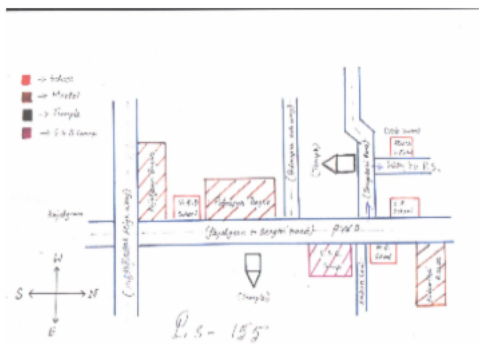

Nazri Naksha