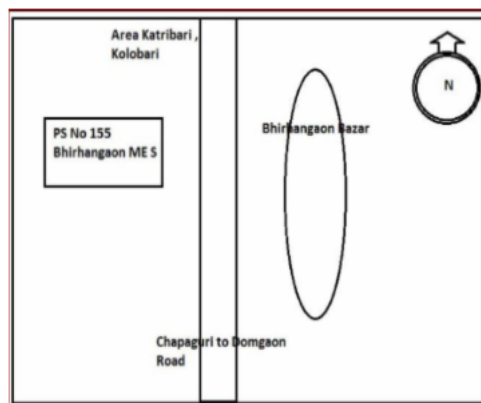

Key MAP View