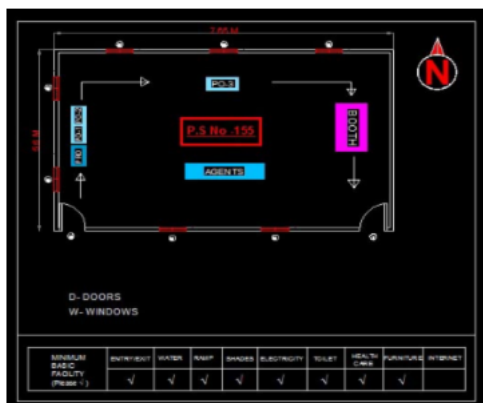

নিৰ্বাচক পঞ্জীয়ন বিষয়াৰ স্বাক্ষৰ

Nazri Naksha

Google Map View

Polling Station Building Front View

ভোটগ্ৰহন কেন্দ্ৰৰ সন্মুখৰ দৃশ্য

Cad View

Key MAP View

1 নাম : থপচি বসুমতাৰী স্বামীৰ নাম: ৰবিৰাম ঘৰ নং : 1 বয়স : 55 লিঙ্গ : মহিলা	KLM1450595 ফটো উপলব্ধ	2 নাম : ৰবিৰাম বসুমতাৰী পিতাৰ নাম: কালীৰাম ঘৰ নং : 1 বয়স : 48 লিঙ্গ : পুৰুষ	KLM1450584 ফটো উপলব্ধ	3 নাম : ফুংখা বসুমতাৰী পিতাৰ নাম: ৰবিৰাম বসুমতাৰী ঘৰ নং : 1 বয়স : 30 লিঙ্গ : পুৰুষ	KLM2443201 ফটো উপলব্ধ
4 নাম : জৈমৈই বসুমতাৰী স্বামীৰ নাম: ফুংখা বসুমতাৰী ঘৰ নং : 1 বয়স : 29 লিঙ্গ : মহিলা	KLM0367904 ফটো উপলব্ধ	5 নাম : ৰঙ্গসৰ বসুমতাৰী পিতাৰ নাম: ৰবিৰাম বসুমতাৰী ঘৰ নং : 1 বয়স : 25 লিঙ্গ : পুৰুষ	KLM0532580 ফটো উপলব্ধ	6 নাম : দুৰ্গা বসুমতাৰী পিতাৰ নাম: কালীৰাম ঘৰ নং : 2 বয়স : 55 লিঙ্গ : পুৰুষ	KLM1450608 ফটো উপলব্ধ
7 নাম : আৰতি বসুমতাৰী স্বামীৰ নাম: দুৰ্গা ঘৰ নং : 2 বয়স : 52 লিঙ্গ : মহিলা	KLM1450619 ফটো উপলব্ধ	8 নাম : অমৃত বসুমতাৰী পিতাৰ নাম: দুৰ্গা বসুমতাৰী ঘৰ নং : 2 বয়স : 28 লিঙ্গ : পুৰুষ	KLM0312991 ফটো উপলব্ধ	9 নাম : নিলিমা বসুমতাৰী স্বামীৰ নাম: অমৃত বসুমতাৰী ঘৰ নং : 2 বয়স : 26 লিঙ্গ : মহিলা	KLM1471242 ফটো উপলব্ধ
10 নাম : নিৰন বসুমতাৰী পিতাৰ নাম: দুৰ্গা বসুমতাৰী ঘৰ নং : 02 বয়স : 24 লিঙ্গ : পুৰুষ	KLM1472034 ফটো উপলব্ধ	E 11 নাম : ৰতিলা দেৱাৰী পিতাৰ নাম: ৰাজু বসুমতাৰী ঘৰ নং : 7 বয়স : 57 লিঙ্গ : পুৰুষ	KLM1450620 ফটো উপলব্ধ	E 12 নাম : মঞ্জলা বসুমতাৰী স্বামীৰ নাম: বিনোদ ঘৰ নং : 7 বয়স : 52 লিঙ্গ : মহিলা	KLM1450631 ফটো উপলব্ধ
13 নাম : ৰাজু বসুমতাৰী পিতাৰ নাম: বিনোদ ঘৰ নং : 7 বয়স : 39 লিঙ্গ : পুৰুষ	KLM1450642 ফটো উপলব্ধ	14 নাম : ৰাজু বসুমতাৰী পিতাৰ নাম: হৈৰকা ঘৰ নং : 8 বয়স : 62 লিঙ্গ : পুৰুষ	KLM1450653 ফটো উপলব্ধ	15 নাম : গংটুৰী বসুমতাৰী স্বামীৰ নাম: ৰাজু বসুমতাৰী ঘৰ নং : 8 বয়স : 52 লিঙ্গ : মহিলা	KLM1450664 ফটো উপলব্ধ
16 নাম : সুকান্ত বসুমতাৰী পিতাৰ নাম: ৰাজু বসুমতাৰী ঘৰ নং : 4 বয়স : 25 লিঙ্গ : পুৰুষ	KLM0368761 ফটো উপলব্ধ	17 নাম : ৰাজীৱ বসুমতাৰী পিতাৰ নাম: ৰাজু বসুমতাৰী ঘৰ নং : 04 বয়স : 21 লিঙ্গ : পুৰুষ	IZQ0061200 ফটো উপলব্ধ	# 18 নাম : জয়া ৰানী বড়ো পিতাৰ নাম: উলিচৰন বড়ো ঘৰ নং : 4 (আ) বয়স : 20 লিঙ্গ : মহিলা	IZQ0015842 ফটো উপলব্ধ
19 নাম : মতিন বড়ো পিতাৰ নাম: উলিচৰন বড়ো ঘৰ নং : 4 কু বয়স : 24 লিঙ্গ : পুৰুষ	KLM0640235 ফটো উপলব্ধ	# 20 নাম : উলিচৰন বড়ো পিতাৰ নাম: অৰিন বড়ো ঘৰ নং : 8 কু বয়স : 46 লিঙ্গ : পুৰুষ	KLM1450675 ফটো উপলব্ধ	21 নাম : সাবিত্ৰী বড়ো স্বামীৰ নাম: উলিচৰন বড়ো ঘৰ নং : 8 কু বয়স : 41 লিঙ্গ : মহিলা	KLM1450686 ফটো উপলব্ধ
# 22 নাম : অজে বসুমতাৰী স্বামীৰ নাম: থানেশ্বৰ ঘৰ নং : 5 বয়স : 75 লিঙ্গ : মহিলা	KLM1450777 ফটো উপলব্ধ	# 23 নাম : কনক বসুমতাৰী পিতাৰ নাম: থানেশ্বৰ বড়ো ঘৰ নং : 5 বয়স : 45 লিঙ্গ : পুৰুষ	KLM0506105 ফটো উপলব্ধ	S 24 নাম : বিৰেন চন্দ্ৰ বসুমতাৰী পিতাৰ নাম: থানেশ্বৰ ঘৰ নং : 5 বয়স : 55 লিঙ্গ : পুৰুষ	KLM1450697 ফটো উপলব্ধ
# 25 নাম : অমবাৰী বসুমতাৰী স্বামীৰ নাম: কনক বসুমতাৰী ঘৰ নং : 5 বয়স : 40 লিঙ্গ : মহিলা	KLM0505578 ফটো উপলব্ধ	26 নাম : বলেন বসুমতাৰী পিতাৰ নাম: থানেশ্বৰ ঘৰ নং : 5 বয়স : 53 লিঙ্গ : পুৰুষ	KLM1450711 ফটো উপলব্ধ	27 নাম : সলেন বসুমতাৰী পিতাৰ নাম: থানেশ্বৰ বসুমতাৰী ঘৰ নং : 5 বয়স : 49 লিঙ্গ : পুৰুষ	KLM1450788 ফটো উপলব্ধ
# 28 নাম : শৰ্মিলা নাৰ্জাৰি স্বামীৰ নাম: তেৱা ৰাম বসুমতাৰী ঘৰ নং : 5 বয়স : 53 লিঙ্গ : মহিলা	KLM1450733 ফটো উপলব্ধ	S 29 নাম : সোনাপ্ৰী বসুমতাৰী মাতৃৰ নাম: অজে বসুমতাৰী ঘৰ নং : 5 বয়স : 45 লিঙ্গ : মহিলা	KLM0368712 ফটো উপলব্ধ	30 নাম : টেবলা ৰাম বসুমতাৰী পিতাৰ নাম: থানেশ্বৰ ঘৰ নং : 5 বয়স : 45 লিঙ্গ : পুৰুষ	KLM1450722 ফটো উপলব্ধ