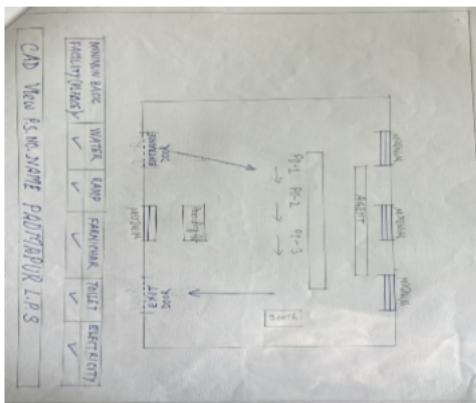

নিৰ্বাচক পঞ্জীয়ন বিষয়াৰ স্বাক্ষৰ

Nazri Naksha

Google Map View

Polling Station Building Front View

ভোটগ্ৰহন কেন্দ্ৰৰ সন্মুখৰ দৃশ্য

Cad View

Key MAP View

1 নাম : সমাৰ ৰায় পিতাৰ নাম: নিৰসা চন্দ্ৰ ৰায় ঘৰ নং : ২৪ বয়স : 59 লিঙ্গ : পুৰুষ	KLM1445370 ফটো উপলব্ধ	2 নাম : ভন্দলী ৰায় স্বামীৰ নাম: সমাৰু ৰায় ৰায় ঘৰ নং : ২৪ বয়স : 51 লিঙ্গ : মহিলা	KLM1445381 ফটো উপলব্ধ	3 নাম : তৰুন ৰায় পিতাৰ নাম: সমাৰু ৰায় ঘৰ নং : 24 ক বয়স : 43 লিঙ্গ : পুৰুষ	KLM1451929 ফটো উপলব্ধ
4 নাম : ভাৰতী ৰায় স্বামীৰ নাম: তৰুন ৰায় ঘৰ নং : 24 ক বয়স : 35 লিঙ্গ : মহিলা	KLM2442888 ফটো উপলব্ধ	5 নাম : দাৱা নাৰ্জাৰী পিতাৰ নাম: গুনেস্বৰ নাৰ্জাৰী ঘৰ নং : ৪৬ বয়স : 66 লিঙ্গ : পুৰুষ	KLM1445961 ফটো উপলব্ধ	6 নাম : দুমা নাৰ্জাৰী পিতাৰ নাম: গুনেস্বৰ ঘৰ নং : ৪৬ বয়স : 56 লিঙ্গ : মহিলা	KLM1445972 ফটো উপলব্ধ
7 নাম : দুৰ্গা নাৰ্জাৰী স্বামীৰ নাম: দাৱা নাৰ্জাৰী ঘৰ নং : ৪৬ বয়স : 53 লিঙ্গ : মহিলা	KLM1445983 ফটো উপলব্ধ	8 নাম : জিৱী বসুমতাৰী স্বামীৰ নাম: গেনৈন বসুমতাৰী ঘৰ নং : ৪৭ বয়স : 43 লিঙ্গ : মহিলা	KLM1446022 ফটো উপলব্ধ	9 নাম : জ্ঞানেন বসুমতাৰী পিতাৰ নাম: লাওঁগা বসুমতাৰী ঘৰ নং : ৪৭ বয়স : 42 লিঙ্গ : পুৰুষ	KLM1446000 ফটো উপলব্ধ
10 নাম : দুৰ্গা মুছাহাৰী পিতাৰ নাম: ৰাজেন মুছাহাৰী ঘৰ নং : ৪৭ বয়স : 39 লিঙ্গ : পুৰুষ	KLM2442753 ফটো উপলব্ধ	11 নাম : লছমী বসুমতাৰী স্বামীৰ নাম: মিঠুন বসুমতাৰী ঘৰ নং : ৪৭ বয়স : 26 লিঙ্গ : মহিলা	KLM0690735 ফটো উপলব্ধ	12 নাম : মিঠুন বাসুমতাৰী পিতাৰ নাম: গেনৈন বাসুমতাৰী ঘৰ নং : 47 বয়স : 25 লিঙ্গ : পুৰুষ	KLM0369520 ফটো উপলব্ধ
13 নাম : সমেন্দ্ৰ বসুমতাৰী পিতাৰ নাম: গেনৈন বসুমতাৰী ঘৰ নং : ৪৭ বয়স : 24 লিঙ্গ : পুৰুষ	KLM0685735 ফটো উপলব্ধ	14 নাম : অমবাৰী বসুমতাৰী স্বামীৰ নাম: গোলক ঘৰ নং : ৪৮ বয়স : 73 লিঙ্গ : মহিলা	KLM1446033 ফটো উপলব্ধ	15 নাম : অৰণ বসুমতাৰী পিতাৰ নাম: গোলক ঘৰ নং : ৪৮ বয়স : 47 লিঙ্গ : পুৰুষ	KLM1446044 ফটো উপলব্ধ
16 নাম : বালাসী বসুমতাৰী স্বামীৰ নাম: অৰুণ ঘৰ নং : ৪৮ বয়স : 44 লিঙ্গ : মহিলা	KLM1446055 ফটো উপলব্ধ	17 নাম : কৰ্ণ বসুমতাৰী পিতাৰ নাম: গনেশ বসুমতাৰী ঘৰ নং : ৪৮ বয়স : 37 লিঙ্গ : পুৰুষ	KLM1446066 ফটো উপলব্ধ	18 নাম : শুমতী নাৰ্জাৰী স্বামীৰ নাম: কৰ্ণ বসুমতাৰী ঘৰ নং : 48 বয়স : 35 লিঙ্গ : মহিলা	KLM0369272 ফটো উপলব্ধ
19 নাম : গৌজৌংলাই বসুমতাৰী পিতাৰ নাম: গনেশ বসুমতাৰী ঘৰ নং : ৪৮ বয়স : 31 লিঙ্গ : পুৰুষ	KLM2442946 ফটো উপলব্ধ	20 নাম : বিজয় বসুমতাৰী পিতাৰ নাম: গনেশ বসুমতাৰী ঘৰ নং : ৪৮ বয়স : 30 লিঙ্গ : পুৰুষ	KLM2442957 ফটো উপলব্ধ	21 নাম : ৰৌদৌম বসুমতাৰী পিতাৰ নাম: অৰুন বসুমতাৰী ঘৰ নং : 48 বয়স : 25 লিঙ্গ : পুৰুষ	KLM0618264 ফটো উপলব্ধ
22 নাম : ৰোসিমা বসুমতাৰী স্বামীৰ নাম: ৰদম বসুমতাৰী ঘৰ নং : 48 বয়স : 24 লিঙ্গ : মহিলা	KLM1474071 ফটো উপলব্ধ	23 নাম : মিঠুন বসুমতাৰী মাতৃৰ নাম: বালাসী বসুমতাৰী ঘৰ নং : 48 বয়স : 21 লিঙ্গ : পুৰুষ	KLM5262563 ফটো উপলব্ধ	24 নাম : মিতিকা বসুমতাৰী পিতাৰ নাম: অৰুন বসুমতাৰী ঘৰ নং : 48 বয়স : 19 লিঙ্গ : পুৰুষ	IZQ0108589 ফটো উপলব্ধ
# 25 নাম : দলেশ্বৰী বসুমতাৰী স্বামীৰ নাম: ৰুপন ঘৰ নং : ৪৯ বয়স : 68 লিঙ্গ : মহিলা	KLM1446077 ফটো উপলব্ধ	26 নাম : পুলশ্ৰী বসুমতাৰী স্বামীৰ নাম: প্ৰদীপ বসুমতাৰী ঘৰ নং : 50 বয়স : 49 লিঙ্গ : মহিলা	KLM1446113 ফটো উপলব্ধ	27 নাম : প্ৰদীপ বসুমতাৰী পিতাৰ নাম: দুৰ্গা ঘৰ নং : ৫০ বয়স : 47 লিঙ্গ : পুৰুষ	KLM1446102 ফটো উপলব্ধ
28 নাম : ছবিতা বসুমতাৰী স্বামীৰ নাম: সদীপ বসুমতাৰী ঘৰ নং : ৫০ বয়স : 36 লিঙ্গ : মহিলা	KLM1451985 ফটো উপলব্ধ	29 নাম : দীলীপ বসুমতাৰী মাতৃৰ নাম: জামিনি বসুমতাৰী ঘৰ নং : ৫০ বয়স : 34 লিঙ্গ : পুৰুষ	KLM0203356 ফটো উপলব্ধ	30 নাম : ৰানী বসুমতাৰী স্বামীৰ নাম: জামিনি বসুমতাৰী ঘৰ নং : ৫০ বয়স : 28 লিঙ্গ : মহিলা	KLM0204818 ফটো উপলব্ধ