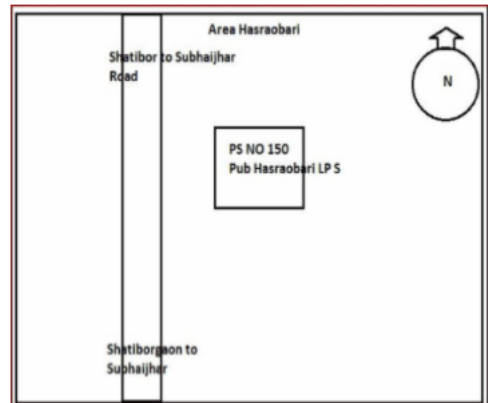

নিৰ্বাচক পঞ্জীয়ন বিষয়াৰ স্বাক্ষৰ

Nazri Naksha

Google Map View

Polling Station Building Front View

ভোটগ্ৰহন কেন্দ্ৰৰ সন্মুখৰ দৃশ্য

Cad View

Key MAP View

1 নাম : জতিলা বসুমতাৰী পিতাৰ নাম: সৰ্বেশ্বৰ ঘৰ নং : 1 বয়স : 39 লিঙ্গ : মহিলা	KLM1404586 ফটো উপলব্ধ	2 নাম : দিব্বলু বসুমতাৰী পিতাৰ নাম: সৰ্গেশ্বৰ বসুমতাৰী ঘৰ নং : 1 বয়স : 36 লিঙ্গ : পুৰুষ	KLM1411990 ফটো উপলব্ধ	3 নাম : জিমি বসুমতাৰী স্বামীৰ নাম: দৈমৈলু বসুমতাৰী ঘৰ নং : 1 বয়স : 31 লিঙ্গ : মহিলা	KLM1411989 ফটো উপলব্ধ
4 নাম : যৌৰৌমদাও বসুমতাৰী পিতাৰ নাম: কুমাঠ বসুমতাৰী ঘৰ নং : 1 বয়স : 26 লিঙ্গ : পুৰুষ	KLM0315630 ফটো উপলব্ধ	5 নাম : কৃষ্ণাত বসুমতাৰী পিতাৰ নাম: সৰ্বেশ্বৰ ঘৰ নং : 1 বয়স : 55 লিঙ্গ : পুৰুষ	KLM1404600 ফটো উপলব্ধ	6 নাম : অনিল বসুমতাৰী পিতাৰ নাম: জনীবাসিং ঘৰ নং : 2 বয়স : 55 লিঙ্গ : পুৰুষ	KLM1404633 ফটো উপলব্ধ
7 নাম : দৈজী বসুমতাৰী স্বামীৰ নাম: অনিল ঘৰ নং : 2 বয়স : 52 লিঙ্গ : মহিলা	KLM1404644 ফটো উপলব্ধ	8 নাম : বিহুলা বসুমতাৰী পিতাৰ নাম: জনীবাসিং ঘৰ নং : 2 বয়স : 40 লিঙ্গ : মহিলা	KLM1404666 ফটো উপলব্ধ	9 নাম : মৈকোম বসুমতাৰী পিতাৰ নাম: কুসাত বসুমতাৰী ঘৰ নং : 2 বয়স : 27 লিঙ্গ : পুৰুষ	KLM0511089 ফটো উপলব্ধ
10 নাম : গোমসাৰ বসুমতাৰী পিতাৰ নাম: অনিল বসুমতাৰী ঘৰ নং : 2 বয়স : 22 লিঙ্গ : পুৰুষ	KLM1224849 ফটো উপলব্ধ	11 নাম : বিৰ্গন বসুমতাৰী পিতাৰ নাম: বিনেল বসুমতাৰী ঘৰ নং : 2A বয়স : 25 লিঙ্গ : পুৰুষ	KLM0348664 ফটো উপলব্ধ	12 নাম : বিনেল বসুমতাৰী পিতাৰ নাম: জনীবাসিং ঘৰ নং : 2 বয়স : 49 লিঙ্গ : পুৰুষ	KLM1404677 ফটো উপলব্ধ
13 নাম : ফৈনা বসুমতাৰী স্বামীৰ নাম: বিনেল ঘৰ নং : 2 বয়স : 46 লিঙ্গ : মহিলা	KLM1404688 ফটো উপলব্ধ	S 14 নাম : সৌমবা বসুমতাৰী স্বামীৰ নাম: উপেন ঘৰ নং : 3 বয়স : 75 লিঙ্গ : মহিলা	KLM1404702 ফটো উপলব্ধ	15 নাম : হেমন্ত বসুমতাৰী পিতাৰ নাম: উপেন ঘৰ নং : 3 বয়স : 40 লিঙ্গ : পুৰুষ	KLM1404713 ফটো উপলব্ধ
16 নাম : সনজলা বসুমতাৰী পিতাৰ নাম: উপেন ঘৰ নং : 3 বয়স : 38 লিঙ্গ : মহিলা	KLM1404724 ফটো উপলব্ধ	17 নাম : পুতলি বসুমতাৰী স্বামীৰ নাম: হেমন্ত বসুমতাৰী ঘৰ নং : 3 বয়স : 34 লিঙ্গ : মহিলা	KLM2439669 ফটো উপলব্ধ	18 নাম : দৈতন বসুমতাৰী পিতাৰ নাম: উপেন বসুমতাৰী ঘৰ নং : 3 বয়স : 33 লিঙ্গ : পুৰুষ	KLM2439658 ফটো উপলব্ধ
19 নাম : খৰ্গেশ্বৰ বসুমতাৰী পিতাৰ নাম: মঙ্গলসিং ঘৰ নং : 8 বয়স : 75 লিঙ্গ : পুৰুষ	KLM1404746 ফটো উপলব্ধ	20 নাম : ফুলশ্ৰী বসুমতাৰী স্বামীৰ নাম: খৰ্গেশ্বৰ ঘৰ নং : 8 বয়স : 70 লিঙ্গ : মহিলা	KLM1404757 ফটো উপলব্ধ	21 নাম : সুৰজিত বসুমতাৰী পিতাৰ নাম: খৰ্গেশ্বৰ ঘৰ নং : 8 বয়স : 49 লিঙ্গ : পুৰুষ	KLM1404768 ফটো উপলব্ধ
22 নাম : সাৰদা বসুমতাৰী স্বামীৰ নাম: সুৰজিত ঘৰ নং : 8 বয়স : 46 লিঙ্গ : মহিলা	KLM1404779 ফটো উপলব্ধ	23 নাম : শোমখৰ বসুমতাৰী পিতাৰ নাম: খৰ্গেশ্বৰ বসুমতাৰী ঘৰ নং : 8 বয়স : 30 লিঙ্গ : পুৰুষ	KLM2439670 ফটো উপলব্ধ	24 নাম : নেহাপ্ৰিয়া বসুমতাৰী পিতাৰ নাম: সুৰজিত বসুমতাৰী ঘৰ নং : 04 বয়স : 21 লিঙ্গ : মহিলা	IZQ0141846 ফটো উপলব্ধ
25 নাম : ধনেশ্বৰ বসুমতাৰী পিতাৰ নাম: লক্ষন ঘৰ নং : 5 বয়স : 72 লিঙ্গ : পুৰুষ	KLM1404780 ফটো উপলব্ধ	26 নাম : বিজুখা বসুমতাৰী পিতাৰ নাম: ধনেশ্বৰ ঘৰ নং : 05 বয়স : 42 লিঙ্গ : মহিলা	KLM1404804 ফটো উপলব্ধ	27 নাম : ফখিকা বসুমতাৰী পিতাৰ নাম: ধনেশ্বৰ ঘৰ নং : 5 বয়স : 40 লিঙ্গ : মহিলা	KLM1404815 ফটো উপলব্ধ
28 নাম : এডাৰ্ড বসুমতাৰী পিতাৰ নাম: ধোনেশ্বৰ বসুমতাৰী ঘৰ নং : 5 বয়স : 31 লিঙ্গ : পুৰুষ	KLM1411774 ফটো উপলব্ধ	29 নাম : পুলমণী বসুমতাৰী স্বামীৰ নাম: এডাৰ্ড বসুমতাৰী ঘৰ নং : 5 বয়স : 30 লিঙ্গ : মহিলা	KLM1411467 ফটো উপলব্ধ	30 নাম : দুৰ্গা চাম্প্ৰামাৰী পিতাৰ নাম: আনন্দ ঘৰ নং : 6 বয়স : 75 লিঙ্গ : পুৰুষ	KLM1404837 ফটো উপলব্ধ