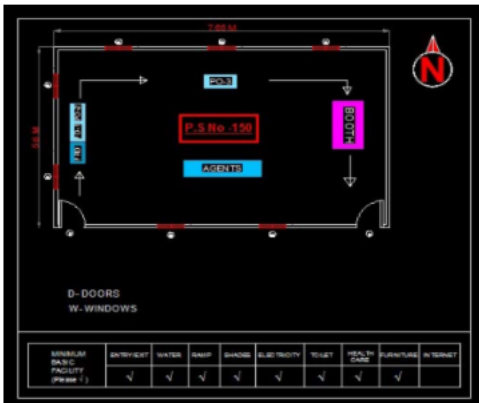

নিৰ্বাচক পঞ্জীয়ন বিষয়াৰ স্বাক্ষৰ

Nazri Naksha

Google Map View

Polling Station Building Front View

ভোটগ্ৰহন কেন্দ্ৰৰ সন্মুখৰ দৃশ্য

Cad View

Key MAP View

1 নাম : জতিলা বসুমতাৰী পিতাৰ নাম: সৰ্বেশ্বৰ ঘৰ নং : 1 বয়স : 39 লিঙ্গ : মহিলা	KLM1404586 ফটো উপলব্ধ	2 নাম : দিব্বলু বসুমতাৰী পিতাৰ নাম: সৰ্গেশ্বৰ বসুমতাৰী ঘৰ নং : 1 বয়স : 36 লিঙ্গ : পুৰুষ	KLM1411990 ফটো উপলব্ধ	3 নাম : জিমি বসুমতাৰী স্বামীৰ নাম: দৈমৈলু বসুমতাৰী ঘৰ নং : 1 বয়স : 31 লিঙ্গ : মহিলা	KLM1411989 ফটো উপলব্ধ
4 নাম : যৌৰৌমদাও বসুমতাৰী পিতাৰ নাম: কুমাঠ বসুমতাৰী ঘৰ নং : 1 বয়স : 26 লিঙ্গ : পুৰুষ	KLM0315630 ফটো উপলব্ধ	5 নাম : কৃষ্ণাত বসুমতাৰী পিতাৰ নাম: সৰ্বেশ্বৰ ঘৰ নং : 1 বয়স : 55 লিঙ্গ : পুৰুষ	KLM1404600 ফটো উপলব্ধ	6 নাম : অনিল বসুমতাৰী পিতাৰ নাম: জনীবাসিং ঘৰ নং : 2 বয়স : 55 লিঙ্গ : পুৰুষ	KLM1404633 ফটো উপলব্ধ
7 নাম : দৈজী বসুমতাৰী স্বামীৰ নাম: অনিল ঘৰ নং : 2 বয়স : 52 লিঙ্গ : মহিলা	KLM1404644 ফটো উপলব্ধ	8 নাম : বিহুলা বসুমতাৰী পিতাৰ নাম: জনীবাসিং ঘৰ নং : 2 বয়স : 40 লিঙ্গ : মহিলা	KLM1404666 ফটো উপলব্ধ	9 নাম : মৈকোম বসুমতাৰী পিতাৰ নাম: কুসাত বসুমতাৰী ঘৰ নং : 2 বয়স : 27 লিঙ্গ : পুৰুষ	KLM0511089 ফটো উপলব্ধ
10 নাম : গোমসাৰ বসুমতাৰী পিতাৰ নাম: অনিল বসুমতাৰী ঘৰ নং : 2 বয়স : 22 লিঙ্গ : পুৰুষ	KLM1224849 ফটো উপলব্ধ	11 নাম : বিৰ্গন বসুমতাৰী পিতাৰ নাম: বিনেল বসুমতাৰী ঘৰ নং : 2A বয়স : 25 লিঙ্গ : পুৰুষ	KLM0348664 ফটো উপলব্ধ	12 নাম : বিনেল বসুমতাৰী পিতাৰ নাম: জনীবাসিং ঘৰ নং : 2 বয়স : 49 লিঙ্গ : পুৰুষ	KLM1404677 ফটো উপলব্ধ
13 নাম : ফৈনা বসুমতাৰী স্বামীৰ নাম: বিনেল ঘৰ নং : 2 বয়স : 46 লিঙ্গ : মহিলা	KLM1404688 ফটো উপলব্ধ	S 14 নাম : সৌমবা বসুমতাৰী স্বামীৰ নাম: উপেন ঘৰ নং : 3 বয়স : 75 লিঙ্গ : মহিলা	KLM1404702 ফটো উপলব্ধ	15 নাম : হেমন্ত বসুমতাৰী পিতাৰ নাম: উপেন ঘৰ নং : 3 বয়স : 40 লিঙ্গ : পুৰুষ	KLM1404713 ফটো উপলব্ধ
16 নাম : সনজলা বসুমতাৰী পিতাৰ নাম: উপেন ঘৰ নং : 3 বয়স : 38 লিঙ্গ : মহিলা	KLM1404724 ফটো উপলব্ধ	17 নাম : পুতলি বসুমতাৰী স্বামীৰ নাম: হেমন্ত বসুমতাৰী ঘৰ নং : 3 বয়স : 34 লিঙ্গ : মহিলা	KLM2439669 ফটো উপলব্ধ	18 নাম : দৈতন বসুমতাৰী পিতাৰ নাম: উপেন বসুমতাৰী ঘৰ নং : 3 বয়স : 33 লিঙ্গ : পুৰুষ	KLM2439658 ফটো উপলব্ধ
19 নাম : খৰ্গেশ্বৰ বসুমতাৰী পিতাৰ নাম: মঙ্গলসিং ঘৰ নং : 8 বয়স : 75 লিঙ্গ : পুৰুষ	KLM1404746 ফটো উপলব্ধ	20 নাম : ফুলশ্ৰী বসুমতাৰী স্বামীৰ নাম: খৰ্গেশ্বৰ ঘৰ নং : 8 বয়স : 70 লিঙ্গ : মহিলা	KLM1404757 ফটো উপলব্ধ	21 নাম : সুৰজিত বসুমতাৰী পিতাৰ নাম: খৰ্গেশ্বৰ ঘৰ নং : 8 বয়স : 49 লিঙ্গ : পুৰুষ	KLM1404768 ফটো উপলব্ধ
22 নাম : সাৰদা বসুমতাৰী স্বামীৰ নাম: সুৰজিত ঘৰ নং : 8 বয়স : 46 লিঙ্গ : মহিলা	KLM1404779 ফটো উপলব্ধ	23 নাম : শোমখৰ বসুমতাৰী পিতাৰ নাম: খৰ্গেশ্বৰ বসুমতাৰী ঘৰ নং : 8 বয়স : 30 লিঙ্গ : পুৰুষ	KLM2439670 ফটো উপলব্ধ	24 নাম : নেহাপ্ৰিয়া বসুমতাৰী পিতাৰ নাম: সুৰজিত বসুমতাৰী ঘৰ নং : 04 বয়স : 21 লিঙ্গ : মহিলা	IZQ0141846 ফটো উপলব্ধ
25 নাম : ধনেশ্বৰ বসুমতাৰী পিতাৰ নাম: লক্ষন ঘৰ নং : 5 বয়স : 72 লিঙ্গ : পুৰুষ	KLM1404780 ফটো উপলব্ধ	26 নাম : বিজুখা বসুমতাৰী পিতাৰ নাম: ধনেশ্বৰ ঘৰ নং : 05 বয়স : 42 লিঙ্গ : মহিলা	KLM1404804 ফটো উপলব্ধ	27 নাম : ফখিকা বসুমতাৰী পিতাৰ নাম: ধনেশ্বৰ ঘৰ নং : 5 বয়স : 40 লিঙ্গ : মহিলা	KLM1404815 ফটো উপলব্ধ
28 নাম : এডাৰ্ড বসুমতাৰী পিতাৰ নাম: ধোনেশ্বৰ বসুমতাৰী ঘৰ নং : 5 বয়স : 31 লিঙ্গ : পুৰুষ	KLM1411774 ফটো উপলব্ধ	29 নাম : পুলমণী বসুমতাৰী স্বামীৰ নাম: এডাৰ্ড বসুমতাৰী ঘৰ নং : 5 বয়স : 30 লিঙ্গ : মহিলা	KLM1411467 ফটো উপলব্ধ	30 নাম : দুৰ্গা চাম্প্ৰামাৰী পিতাৰ নাম: আনন্দ ঘৰ নং : 6 বয়স : 75 লিঙ্গ : পুৰুষ	KLM1404837 ফটো উপলব্ধ