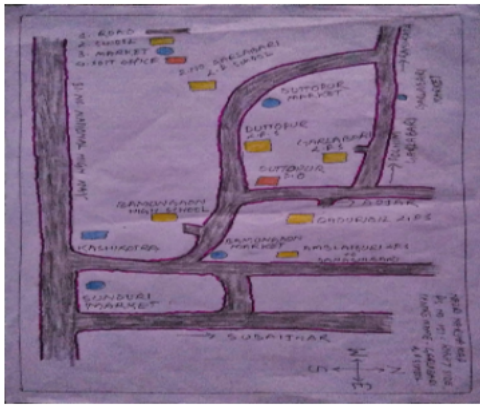

Nazri Naksha