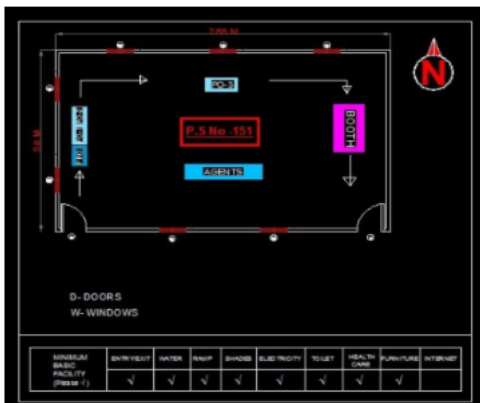

নিৰ্বাচক পঞ্জীয়ন বিষয়াৰ স্বাক্ষৰ

Nazri Naksha

Google Map View

Polling Station Building Front View

ভোটগ্ৰহন কেন্দ্ৰৰ সন্মুখৰ দৃশ্য

Cad View

Key MAP View

1 নাম : তুলঙ্গা মুছাহাৰী পিতাৰ নাম : খালেন মুছাহাৰী ঘৰ নং : 00 বয়স : 27 লিঙ্গ : পুৰুষ	IZQ0134171 ফটো উপলব্ধ	2 নাম : আলেকজেন্দাৰ বসুমতাৰী পিতাৰ নাম : ফিলিপ বসুমতাৰী ঘৰ নং : 1 বয়স : 37 লিঙ্গ : পুৰুষ	KLM1418924 ফটো উপলব্ধ	3 নাম : মৈনামুখি বসুমতাৰী স্বামীৰ নাম : আলেকজানডাৰ বসুমতাৰী ঘৰ নং : 1 বয়স : 35 লিঙ্গ : মহিলা	KLM2441512 ফটো উপলব্ধ
4 নাম : কাৰমেল বসুমতাৰী পিতাৰ নাম : ফিলিপ বসুমতাৰী ঘৰ নং : 1 বয়স : 35 লিঙ্গ : পুৰুষ	KLM1418935 ফটো উপলব্ধ	5 নাম : জোম্পিনা বসুমতাৰী স্বামীৰ নাম : কাৰমেল বসুমতাৰী ঘৰ নং : 1 বয়স : 31 লিঙ্গ : মহিলা	KLM1418957 ফটো উপলব্ধ	S 6 নাম : কমল বড়ো পিতাৰ নাম : বিষ্ণুৰাম ঘৰ নং : 10 বয়স : 42 লিঙ্গ : পুৰুষ	KLM1100670 ফটো উপলব্ধ
S 7 নাম : সনজিলা নাৰ্জাৰী স্বামীৰ নাম : কমল বড়ো ঘৰ নং : 10 বয়স : 30 লিঙ্গ : মহিলা	KLM0469403 ফটো উপলব্ধ	8 নাম : কেলেং ৰামছিয়াৰী অন্যান্য : মূলাৰাম বৰগয়াৰী ঘৰ নং : 13 বয়স : 37 লিঙ্গ : পুৰুষ	IZQ0025254 ফটো উপলব্ধ	9 নাম : পুংকা চম্পামাৰী পিতাৰ নাম : সুজয় চম্পামাৰী ঘৰ নং : 17 বয়স : 28 লিঙ্গ : পুৰুষ	KLM2439727 ফটো উপলব্ধ
10 নাম : মমতা চম্পামাৰী স্বামীৰ নাম : পুংকা চম্পামাৰী ঘৰ নং : 17 বয়স : 26 লিঙ্গ : মহিলা	KLM0315234 ফটো উপলব্ধ	S 11 নাম : ললিতা মুছাহাৰী স্বামীৰ নাম : মিঠাৰাম মুছাহাৰী ঘৰ নং : 20 বয়স : 39 লিঙ্গ : মহিলা	KLM1418719 ফটো উপলব্ধ	12 নাম : ৰনজিতা নাৰ্জাৰী স্বামীৰ নাম : ৰামসট নাৰ্জাৰী ঘৰ নং : 21 বয়স : 57 লিঙ্গ : মহিলা	KLM1414660 ফটো উপলব্ধ
13 নাম : বিমল বসুমতাৰী পিতাৰ নাম : ৰবি ঘৰ নং : 21 বয়স : 55 লিঙ্গ : পুৰুষ	KLM1414626 ফটো উপলব্ধ	14 নাম : মৈনাও বসুমতাৰী স্বামীৰ নাম : বিমল ঘৰ নং : 21 বয়স : 51 লিঙ্গ : মহিলা	KLM1414637 ফটো উপলব্ধ	15 নাম : ৰামসট নাৰ্জাৰী পিতাৰ নাম : নগেশ্বৰ নাৰ্জাৰী ঘৰ নং : 21 বয়স : 39 লিঙ্গ : পুৰুষ	KLM1414671 ফটো উপলব্ধ
16 নাম : ৰমিয়া বৰগোয়াৰী স্বামীৰ নাম : অদ্বাড বৰগোয়াৰী ঘৰ নং : 23 বয়স : 39 লিঙ্গ : মহিলা	KLM0363119 ফটো উপলব্ধ	17 নাম : এডবাৰ্ড বৰগয়াৰী পিতাৰ নাম : হেমসোন বৰগোয়াৰী ঘৰ নং : 23 বয়স : 38 লিঙ্গ : পুৰুষ	KLM7535480 ফটো উপলব্ধ	18 নাম : সেবে মুছাহাৰী পিতাৰ নাম : কান্ত মুছাহাৰী ঘৰ নং : 23 বয়স : 27 লিঙ্গ : পুৰুষ	KLM0381756 ফটো উপলব্ধ
# 19 নাম : অহেলা বৰগয়াৰী স্বামীৰ নাম : উত্তম বৰগয়াৰী ঘৰ নং : 28 বয়স : 53 লিঙ্গ : মহিলা	KLM1414717 ফটো উপলব্ধ	20 নাম : পিৰন বৰগয়াৰী পিতাৰ নাম : নবিন বৰগয়াৰী ঘৰ নং : 28 বয়স : 48 লিঙ্গ : পুৰুষ	KLM1414740 ফটো উপলব্ধ	21 নাম : সমিৰন বৰগয়াৰী পিতাৰ নাম : নবীন ঘৰ নং : 28 বয়স : 44 লিঙ্গ : পুৰুষ	KLM1414751 ফটো উপলব্ধ
22 নাম : অৰূপ নাৰ্জাৰী অন্যান্য : অহেলা বৰগয়াৰী ঘৰ নং : 24 বয়স : 42 লিঙ্গ : পুৰুষ	IZQ0024687 ফটো উপলব্ধ	23 নাম : ককিলা বৰগয়াৰী স্বামীৰ নাম : সমিৰন ঘৰ নং : 28 বয়স : 41 লিঙ্গ : মহিলা	KLM1414762 ফটো উপলব্ধ	24 নাম : পবিতা বৰগয়াৰী স্বামীৰ নাম : পিৰন বৰগয়াৰী ঘৰ নং : 28 বয়স : 41 লিঙ্গ : মহিলা	KLM1415527 ফটো উপলব্ধ
25 নাম : অভিৰন বৰগয়াৰী পিতাৰ নাম : নবিন বৰগয়াৰী ঘৰ নং : 28 বয়স : 40 লিঙ্গ : পুৰুষ	KLM1414773 ফটো উপলব্ধ	26 নাম : জিন বৰগয়াৰী স্বামীৰ নাম : অভিৰন বৰগয়াৰী ঘৰ নং : 28 বয়স : 37 লিঙ্গ : মহিলা	KLM2441487 ফটো উপলব্ধ	27 নাম : লিনা বৰগয়াৰী পিতাৰ নাম : উত্তম বৰগয়াৰী ঘৰ নং : 24 বয়স : 25 লিঙ্গ : মহিলা	KLM0479980 ফটো উপলব্ধ
28 নাম : নিউটন বৰগয়াৰী পিতাৰ নাম : উত্তম বৰগয়াৰী ঘৰ নং : 24 বয়স : 22 লিঙ্গ : পুৰুষ	IZQ0024604 ফটো উপলব্ধ	29 নাম : ৰিতিশা বৰগোয়াৰী পিতাৰ নাম : সোমিৰন বৰগোয়াৰী ঘৰ নং : 24 বয়স : 21 লিঙ্গ : মহিলা	IZQ0041004 ফটো উপলব্ধ	30 নাম : গেৰেম্‌সা বৰগয়াৰী পিতাৰ নাম : পিৰন বৰগয়াৰী ঘৰ নং : 24 বয়স : 20 লিঙ্গ : পুৰুষ	IZQ0024646 ফটো উপলব্ধ