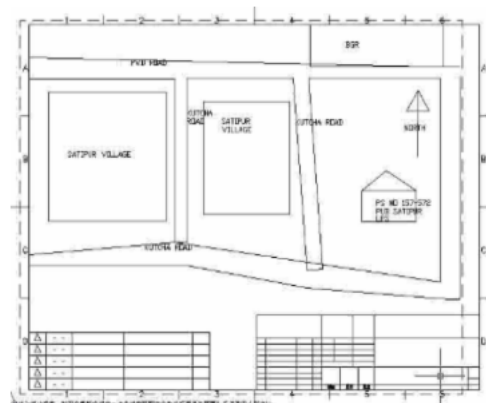

নিৰ্বাচক পঞ্জীয়ন বিষয়াৰ স্বাক্ষৰ

Nazri Naksha

Google Map View

Polling Station Building Front View

ভোটগ্ৰহন কেন্দ্ৰৰ সন্মুখৰ দৃশ্য

Cad View

Key MAP View

1 নাম : সুলেখা বসুমতাৰী পিতাৰ নাম: দুৰ্গাচৰন বসুমতাৰী ঘৰ নং : ১ বয়স : 32 লিঙ্গ : মহিলা	KLM2435010 ফটো উপলব্ধ	2 নাম : জেকচন বসুমতাৰী পিতাৰ নাম: ডুবাচৰন বসুমতাৰী ঘৰ নং : ১ বয়স : 30 লিঙ্গ : পুৰুষ	KLM0287169 ফটো উপলব্ধ	3 নাম : বংজালী বসুমতাৰী স্বামীৰ নাম: জেকচন বসুমতাৰী ঘৰ নং : 01 বয়স : 30 লিঙ্গ : মহিলা	KLM1201920 ফটো উপলব্ধ
4 নাম : হৰিচৰন বসুমতাৰী পিতাৰ নাম: চন্দ্ৰ ঘৰ নং : ২ বয়স : 74 লিঙ্গ : পুৰুষ	KLM1344601 ফটো উপলব্ধ	5 নাম : কুম্ভবতী বসুমতাৰী স্বামীৰ নাম: হৰিচৰন ঘৰ নং : ২ বয়স : 65 লিঙ্গ : মহিলা	KLM1344612 ফটো উপলব্ধ	6 নাম : প্ৰকাশ বসুমতাৰী পিতাৰ নাম: হৰিচৰন ঘৰ নং : ২ বয়স : 46 লিঙ্গ : পুৰুষ	KLM1344623 ফটো উপলব্ধ
7 নাম : প্ৰসেন বসুমতাৰী পিতাৰ নাম: হৰিচৰন ঘৰ নং : ২ বয়স : 44 লিঙ্গ : পুৰুষ	KLM1344634 ফটো উপলব্ধ	8 নাম : বিকাশ বসুমতাৰী পিতাৰ নাম: হৰিচৰন ঘৰ নং : ২ বয়স : 42 লিঙ্গ : পুৰুষ	KLM1344645 ফটো উপলব্ধ	9 নাম : দিপালী বসুমতাৰী স্বামীৰ নাম: প্ৰকাশ ঘৰ নং : ২ বয়স : 42 লিঙ্গ : মহিলা	KLM1344656 ফটো উপলব্ধ
#2 10 নাম : অনিলা নাৰ্জাৰী স্বামীৰ নাম: বিকাশ বসুমতাৰী ঘৰ নং : ২ বয়স : 34 লিঙ্গ : মহিলা	KLM2435021 ফটো উপলব্ধ	11 নাম : চিৰিকা বসুমতাৰী স্বামীৰ নাম: প্ৰসেন ঘৰ নং : ১১ বয়স : 41 লিঙ্গ : মহিলা	KLM1344667 ফটো উপলব্ধ	12 নাম : হৰেন্দ্ৰ নাৰ্জাৰী পিতাৰ নাম: ৰাজাসিং ঘৰ নং : 19 বয়স : 67 লিঙ্গ : পুৰুষ	KLM1344678 ফটো উপলব্ধ
13 নাম : অনিতা নাৰ্জাৰী স্বামীৰ নাম: হৰেন্দ্ৰ ঘৰ নং : 19 বয়স : 65 লিঙ্গ : মহিলা	KLM1344689 ফটো উপলব্ধ	14 নাম : সামুয়েল নাৰ্জাৰী পিতাৰ নাম: হৰেন্দ্ৰ ঘৰ নং : 19 বয়স : 40 লিঙ্গ : পুৰুষ	KLM1344703 ফটো উপলব্ধ	15 নাম : ডেভিড নাৰ্জাৰী পিতাৰ নাম: হৰেন্দ্ৰ ঘৰ নং : 19 বয়স : 40 লিঙ্গ : পুৰুষ	KLM1344690 ফটো উপলব্ধ
16 নাম : কৰ্ণলিয়াচ নাৰ্জাৰী পিতাৰ নাম: হৰেন্দ্ৰ নাৰ্জাৰী ঘৰ নং : 19 বয়স : 36 লিঙ্গ : পুৰুষ	KLM1344714 ফটো উপলব্ধ	17 নাম : জিতাবানী নাৰ্জাৰী স্বামীৰ নাম: দেবিত নাৰ্জাৰী ঘৰ নং : 19 বয়স : 30 লিঙ্গ : মহিলা	KLM0485912 ফটো উপলব্ধ	18 নাম : দীপ্তি নাৰ্জাৰী স্বামীৰ নাম: ৰহেন্দ্ৰ নাৰ্জাৰী ঘৰ নং : ২০ বয়স : 62 লিঙ্গ : মহিলা	KLM1344725 ফটো উপলব্ধ
19 নাম : নাথানিয়েল নাৰ্জাৰী পিতাৰ নাম: ৰহেন্দ্ৰ নাৰ্জাৰী ঘৰ নং : ২০ বয়স : 32 লিঙ্গ : পুৰুষ	KLM1352687 ফটো উপলব্ধ	20 নাম : চিত্ৰা নাৰ্জাৰী স্বামীৰ নাম: নাথানিয়েল নাৰ্জাৰী ঘৰ নং : ২০ বয়স : 31 লিঙ্গ : মহিলা	KLM2435032 ফটো উপলব্ধ	21 নাম : নেহেমিয়া নাৰ্জাৰী পিতাৰ নাম: ৰোহেন্দ্ৰ নাৰ্জাৰী ঘৰ নং : ২০ বয়স : 27 লিঙ্গ : পুৰুষ	KLM0353607 ফটো উপলব্ধ
S 22 নাম : সোমকোৰ নাৰ্জাৰী পিতাৰ নাম: অম্বিত নাৰ্জাৰী ঘৰ নং : 20 বয়স : 26 লিঙ্গ : পুৰুষ	KLM0485664 ফটো উপলব্ধ	23 নাম : বুফাস নাৰ্জাৰী পিতাৰ নাম: ৰহেন্দ্ৰ নাৰ্জাৰী ঘৰ নং : ২০ বয়স : 24 লিঙ্গ : পুৰুষ	KLM0697979 ফটো উপলব্ধ	24 নাম : ৰহমান ইশ্ৰাৰী পিতাৰ নাম: বাৰেন্দ্ৰ ঘৰ নং : ২১ বয়স : 63 লিঙ্গ : পুৰুষ	KLM1344747 ফটো উপলব্ধ
25 নাম : প্ৰতিমা ইশ্ৰাৰী স্বামীৰ নাম: ৰহমান ঘৰ নং : ২১ বয়স : 58 লিঙ্গ : মহিলা	KLM1344758 ফটো উপলব্ধ	26 নাম : মনোৰঞ্জন ইশ্ৰাৰী পিতাৰ নাম: বাৰেন্দ্ৰ ঘৰ নং : ২১ বয়স : 57 লিঙ্গ : পুৰুষ	KLM1344769 ফটো উপলব্ধ	27 নাম : সুমিত্ৰা ইছলাৰী স্বামীৰ নাম: ধনঞ্জয় ইছলাৰী ঘৰ নং : ২১ বয়স : 50 লিঙ্গ : মহিলা	KLM1344781 ফটো উপলব্ধ
28 নাম : দেবোৰা ইশ্ৰাৰী পিতাৰ নাম: ৰহমান ইশ্ৰাৰী ঘৰ নং : ২১ বয়স : 30 লিঙ্গ : মহিলা	KLM2435043 ফটো উপলব্ধ	29 নাম : বিদীনতা ইশ্ৰাৰী পিতাৰ নাম: ৰোহমান ইশ্ৰাৰী ঘৰ নং : ২১ বয়স : 28 লিঙ্গ : মহিলা	KLM0356998 ফটো উপলব্ধ	30 নাম : জিওন ইশ্ৰাৰী পিতাৰ নাম: ৰহমান ইশ্ৰাৰী ঘৰ নং : ২১ বয়স : 24 লিঙ্গ : পুৰুষ	KLM0687806 ফটো উপলব্ধ