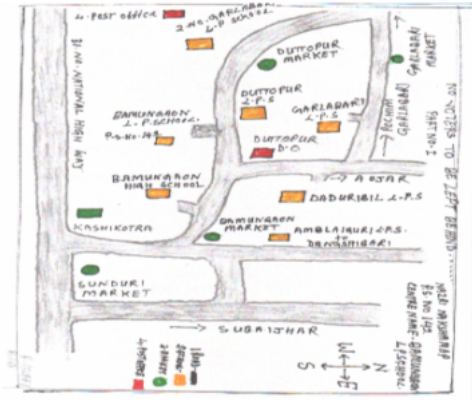

Nazri Naksha