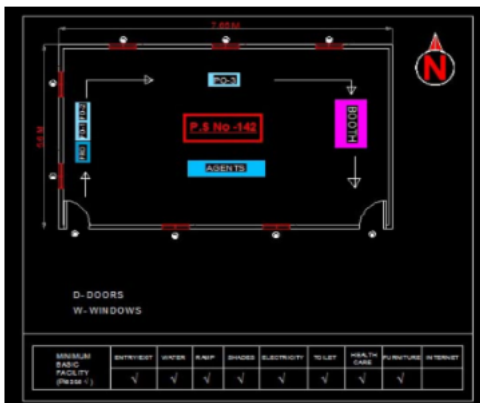

নিৰ্বাচক পঞ্জীয়ন বিষয়াৰ স্বাক্ষৰ

Nazri Naksha

Google Map View

Polling Station Building Front View

ভোটগ্ৰহন কেন্দ্ৰৰ সন্মুখৰ দৃশ্য

Cad View

Key MAP View

1 নাম : সুলেখা বসুমতাৰী পিতাৰ নাম: দুৰ্গাচৰন বসুমতাৰী ঘৰ নং : ১ বয়স : 32 লিঙ্গ : মহিলা	KLM2435010 ফটো উপলব্ধ	2 নাম : জেকচন বসুমতাৰী পিতাৰ নাম: ডুবাচৰন বসুমতাৰী ঘৰ নং : ১ বয়স : 30 লিঙ্গ : পুৰুষ	KLM0287169 ফটো উপলব্ধ	3 নাম : বংজালী বসুমতাৰী স্বামীৰ নাম: জেকচন বসুমতাৰী ঘৰ নং : 01 বয়স : 30 লিঙ্গ : মহিলা	KLM1201920 ফটো উপলব্ধ
4 নাম : হৰিচৰন বসুমতাৰী পিতাৰ নাম: চন্দ্ৰ ঘৰ নং : ২ বয়স : 74 লিঙ্গ : পুৰুষ	KLM1344601 ফটো উপলব্ধ	5 নাম : কুম্ভবতী বসুমতাৰী স্বামীৰ নাম: হৰিচৰন ঘৰ নং : ২ বয়স : 65 লিঙ্গ : মহিলা	KLM1344612 ফটো উপলব্ধ	6 নাম : প্ৰকাশ বসুমতাৰী পিতাৰ নাম: হৰিচৰন ঘৰ নং : ২ বয়স : 46 লিঙ্গ : পুৰুষ	KLM1344623 ফটো উপলব্ধ
7 নাম : প্ৰসেন বসুমতাৰী পিতাৰ নাম: হৰিচৰন ঘৰ নং : ২ বয়স : 44 লিঙ্গ : পুৰুষ	KLM1344634 ফটো উপলব্ধ	8 নাম : বিকাশ বসুমতাৰী পিতাৰ নাম: হৰিচৰন ঘৰ নং : ২ বয়স : 42 লিঙ্গ : পুৰুষ	KLM1344645 ফটো উপলব্ধ	9 নাম : দিপালী বসুমতাৰী স্বামীৰ নাম: প্ৰকাশ ঘৰ নং : ২ বয়স : 42 লিঙ্গ : মহিলা	KLM1344656 ফটো উপলব্ধ
#2 10 নাম : অনিলা নাৰ্জাৰী স্বামীৰ নাম: বিকাশ বসুমতাৰী ঘৰ নং : ২ বয়স : 34 লিঙ্গ : মহিলা	KLM2435021 ফটো উপলব্ধ	11 নাম : চিৰিকা বসুমতাৰী স্বামীৰ নাম: প্ৰসেন ঘৰ নং : ১১ বয়স : 41 লিঙ্গ : মহিলা	KLM1344667 ফটো উপলব্ধ	12 নাম : হৰেন্দ্ৰ নাৰ্জাৰী পিতাৰ নাম: ৰাজাসিং ঘৰ নং : 19 বয়স : 67 লিঙ্গ : পুৰুষ	KLM1344678 ফটো উপলব্ধ
13 নাম : অনিতা নাৰ্জাৰী স্বামীৰ নাম: হৰেন্দ্ৰ ঘৰ নং : 19 বয়স : 65 লিঙ্গ : মহিলা	KLM1344689 ফটো উপলব্ধ	14 নাম : সামুয়েল নাৰ্জাৰী পিতাৰ নাম: হৰেন্দ্ৰ ঘৰ নং : 19 বয়স : 40 লিঙ্গ : পুৰুষ	KLM1344703 ফটো উপলব্ধ	15 নাম : ডেভিড নাৰ্জাৰী পিতাৰ নাম: হৰেন্দ্ৰ ঘৰ নং : 19 বয়স : 40 লিঙ্গ : পুৰুষ	KLM1344690 ফটো উপলব্ধ
16 নাম : কৰ্ণলিয়াচ নাৰ্জাৰী পিতাৰ নাম: হৰেন্দ্ৰ নাৰ্জাৰী ঘৰ নং : 19 বয়স : 36 লিঙ্গ : পুৰুষ	KLM1344714 ফটো উপলব্ধ	17 নাম : জিতাবানী নাৰ্জাৰী স্বামীৰ নাম: দেবিত নাৰ্জাৰী ঘৰ নং : 19 বয়স : 30 লিঙ্গ : মহিলা	KLM0485912 ফটো উপলব্ধ	18 নাম : দীপ্তি নাৰ্জাৰী স্বামীৰ নাম: ৰহেন্দ্ৰ নাৰ্জাৰী ঘৰ নং : ২০ বয়স : 62 লিঙ্গ : মহিলা	KLM1344725 ফটো উপলব্ধ
19 নাম : নাথানিয়েল নাৰ্জাৰী পিতাৰ নাম: ৰহেন্দ্ৰ নাৰ্জাৰী ঘৰ নং : ২০ বয়স : 32 লিঙ্গ : পুৰুষ	KLM1352687 ফটো উপলব্ধ	20 নাম : চিত্ৰা নাৰ্জাৰী স্বামীৰ নাম: নাথানিয়েল নাৰ্জাৰী ঘৰ নং : ২০ বয়স : 31 লিঙ্গ : মহিলা	KLM2435032 ফটো উপলব্ধ	21 নাম : নেহেমিয়া নাৰ্জাৰী পিতাৰ নাম: ৰোহেন্দ্ৰ নাৰ্জাৰী ঘৰ নং : ২০ বয়স : 27 লিঙ্গ : পুৰুষ	KLM0353607 ফটো উপলব্ধ
S 22 নাম : সোমকোৰ নাৰ্জাৰী পিতাৰ নাম: অম্বিত নাৰ্জাৰী ঘৰ নং : 20 বয়স : 26 লিঙ্গ : পুৰুষ	KLM0485664 ফটো উপলব্ধ	23 নাম : বুফাস নাৰ্জাৰী পিতাৰ নাম: ৰহেন্দ্ৰ নাৰ্জাৰী ঘৰ নং : ২০ বয়স : 24 লিঙ্গ : পুৰুষ	KLM0697979 ফটো উপলব্ধ	24 নাম : ৰহমান ইশ্ৰাৰী পিতাৰ নাম: বাৰেন্দ্ৰ ঘৰ নং : ২১ বয়স : 63 লিঙ্গ : পুৰুষ	KLM1344747 ফটো উপলব্ধ
25 নাম : প্ৰতিমা ইশ্ৰাৰী স্বামীৰ নাম: ৰহমান ঘৰ নং : ২১ বয়স : 58 লিঙ্গ : মহিলা	KLM1344758 ফটো উপলব্ধ	26 নাম : মনোৰঞ্জন ইশ্ৰাৰী পিতাৰ নাম: বাৰেন্দ্ৰ ঘৰ নং : ২১ বয়স : 57 লিঙ্গ : পুৰুষ	KLM1344769 ফটো উপলব্ধ	27 নাম : সুমিত্ৰা ইছলাৰী স্বামীৰ নাম: ধনঞ্জয় ইছলাৰী ঘৰ নং : ২১ বয়স : 50 লিঙ্গ : মহিলা	KLM1344781 ফটো উপলব্ধ
28 নাম : দেবোৰা ইশ্ৰাৰী পিতাৰ নাম: ৰহমান ইশ্ৰাৰী ঘৰ নং : ২১ বয়স : 30 লিঙ্গ : মহিলা	KLM2435043 ফটো উপলব্ধ	29 নাম : বিদীনতা ইশ্ৰাৰী পিতাৰ নাম: ৰোহমান ইশ্ৰাৰী ঘৰ নং : ২১ বয়স : 28 লিঙ্গ : মহিলা	KLM0356998 ফটো উপলব্ধ	30 নাম : জিওন ইশ্ৰাৰী পিতাৰ নাম: ৰহমান ইশ্ৰাৰী ঘৰ নং : ২১ বয়স : 24 লিঙ্গ : পুৰুষ	KLM0687806 ফটো উপলব্ধ