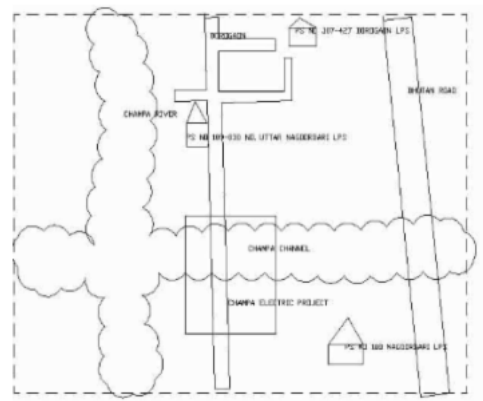

নিৰ্বাচক পঞ্জীয়ন বিষয়াৰ স্বাক্ষৰ

Nazri Naksha

Google Map View

Polling Station Building Front View

ভোটগ্ৰহন কেন্দ্ৰৰ সন্মুখৰ দৃশ্য

Cad View

Key MAP View

1 নাম : দুৰ্জয় ইছলাৰী পিতাৰ নাম: মনিন্দ্ৰ ইছলাৰী ঘৰ নং : 0 বয়স : 53 লিঙ্গ : পুৰুষ	KLM1009605 ফটো উপলব্ধ	2 নাম : নীলমতি বসুমতাৰী স্বামীৰ নাম: দলসিং বসুমতাৰী ঘৰ নং : 1 বয়স : 72 লিঙ্গ : মহিলা	KLM1004575 ফটো উপলব্ধ	3 নাম : পৰেন বসুমতাৰী পিতাৰ নাম: দলসিং বসুমতাৰী ঘৰ নং : 1 বয়স : 58 লিঙ্গ : পুৰুষ	KLM1004586 ফটো উপলব্ধ
4 নাম : বৰ্জুন বসুমতাৰী পিতাৰ নাম: দলসিং ঘৰ নং : 1 বয়স : 46 লিঙ্গ : পুৰুষ	KLM1004611 ফটো উপলব্ধ	5 নাম : অকিলা বসুমতাৰী স্বামীৰ নাম: পৰেন বসুমতাৰী ঘৰ নং : 1 বয়স : 45 লিঙ্গ : মহিলা	KLM0573899 ফটো উপলব্ধ	6 নাম : সূজনা বসুমতাৰী স্বামীৰ নাম: বৰ্জুন ঘৰ নং : 1 বয়স : 44 লিঙ্গ : মহিলা	KLM1004622 ফটো উপলব্ধ
7 নাম : অঞ্জলি বসুমতাৰী পিতাৰ নাম: দলসিং বসুমতাৰী ঘৰ নং : 1 বয়স : 29 লিঙ্গ : মহিলা	KLM0606095 ফটো উপলব্ধ	8 নাম : সুদেম বসুমতাৰী পিতাৰ নাম: বৰ্জুন বসুমতাৰী ঘৰ নং : 01 বয়স : 20 লিঙ্গ : পুৰুষ	IZQ0084772 ফটো উপলব্ধ	9 নাম : বমলা 7 নাৰ্জাৰী স্বামীৰ নাম: দিৰ্জেন ঘৰ নং : 2 বয়স : 64 লিঙ্গ : মহিলা	KLM1004644 ফটো উপলব্ধ
10 নাম : অনন্ত নাৰ্জাৰী পিতাৰ নাম: দিৰ্জেন ঘৰ নং : 2 বয়স : 42 লিঙ্গ : পুৰুষ	KLM1004666 ফটো উপলব্ধ	11 নাম : ৰবিতো নাৰ্জাৰী পিতাৰ নাম: দৈবল নাৰ্জাৰী ঘৰ নং : 2 বয়স : 41 লিঙ্গ : পুৰুষ	KLM1004699 ফটো উপলব্ধ	12 নাম : নাচমী নাৰ্জাৰী স্বামীৰ নাম: অনন্ত নাৰ্জাৰী ঘৰ নং : 2 বয়স : 40 লিঙ্গ : মহিলা	KLM2411156 ফটো উপলব্ধ
13 নাম : ইলিজাবেদ নাৰ্জাৰী পিতাৰ নাম: দিৰ্জেন ঘৰ নং : 2 বয়স : 40 লিঙ্গ : মহিলা	KLM1004677 ফটো উপলব্ধ	14 নাম : বিৰলা নাৰ্জাৰী স্বামীৰ নাম: ৰবিতো ঘৰ নং : 2 বয়স : 39 লিঙ্গ : মহিলা	KLM1004702 ফটো উপলব্ধ	15 নাম : তাৰিতা নাৰ্জাৰী পিতাৰ নাম: আদিত্য নাৰ্জাৰী ঘৰ নং : 2 বয়স : 22 লিঙ্গ : মহিলা	IZQ0029454 ফটো উপলব্ধ
16 নাম : ৰিংদাৰ নাৰ্জাৰী পিতাৰ নাম: ৰবিতো নাৰ্জাৰী ঘৰ নং : 2 বয়স : 20 লিঙ্গ : পুৰুষ	IZQ0084624 ফটো উপলব্ধ	17 নাম : দ্ৰীচন হাজোবাৰী পিতাৰ নাম: বদল ঘৰ নং : 3 বয়স : 62 লিঙ্গ : পুৰুষ	KLM1004713 ফটো উপলব্ধ	18 নাম : ৰম্বা হাজোবাৰী স্বামীৰ নাম: দ্ৰীচন ঘৰ নং : 3 বয়স : 58 লিঙ্গ : মহিলা	KLM1004724 ফটো উপলব্ধ
19 নাম : গোপীনাথ হাজোআৰী পিতাৰ নাম: দ্ৰিসন হাজোআৰী ঘৰ নং : 3 বয়স : 25 লিঙ্গ : পুৰুষ	KLM0474775 ফটো উপলব্ধ	20 নাম : বিষ্ণু বসুমতাৰী পিতাৰ নাম: সৈদেব বসুমতাৰী ঘৰ নং : 3 বয়স : 19 লিঙ্গ : পুৰুষ	IZQ0183418 ফটো উপলব্ধ	21 নাম : ৰনেন মুসাহাৰী পিতাৰ নাম: উবেন ঘৰ নং : 8 বয়স : 48 লিঙ্গ : পুৰুষ	KLM1004757 ফটো উপলব্ধ
22 নাম : অন্দশী নাৰ্জাৰী স্বামীৰ নাম: দালু ঘৰ নং : 5 বয়স : 65 লিঙ্গ : মহিলা	KLM9642697 ফটো উপলব্ধ	23 নাম : খেংগোনা নাৰ্জাৰী পিতাৰ নাম: দালু নাৰ্জাৰী ঘৰ নং : 5 বয়স : 45 লিঙ্গ : পুৰুষ	KLM0201129 ফটো উপলব্ধ	24 নাম : জেলসিং নাৰ্জাৰী পিতাৰ নাম: তেংগোনা নাৰ্জাৰী ঘৰ নং : 5 বয়স : 28 লিঙ্গ : পুৰুষ	KLM0474742 ফটো উপলব্ধ
25 নাম : দৈমু নাৰ্জাৰী মাতৃৰ নাম: মলোতী নাৰ্জাৰী ঘৰ নং : 5 বয়স : 27 লিঙ্গ : মহিলা	KLM0616680 ফটো উপলব্ধ	26 নাম : জীৱিত বসুমতাৰী পিতাৰ নাম: বালু ঘৰ নং : 6 বয়স : 50 লিঙ্গ : পুৰুষ	KLM1004780 ফটো উপলব্ধ	27 নাম : মনেকা বসুমতাৰী স্বামীৰ নাম: জীৱিত ঘৰ নং : 6 বয়স : 45 লিঙ্গ : মহিলা	KLM1004791 ফটো উপলব্ধ
28 নাম : প্ৰেসিমা বসুমতাৰী পিতাৰ নাম: জীৱিত বসুমতাৰী ঘৰ নং : 6 বয়স : 25 লিঙ্গ : মহিলা	KLM0631580 ফটো উপলব্ধ	29 নাম : ৰিশিমা বসুমতাৰী পিতাৰ নাম: জীৱিত বসুমতাৰী ঘৰ নং : 6 বয়স : 21 লিঙ্গ : মহিলা	IZQ0079525 ফটো উপলব্ধ	30 নাম : ইলিয়াচ বসুমতাৰী পিতাৰ নাম: উত্তম ঘৰ নং : 9 বয়স : 55 লিঙ্গ : পুৰুষ	KLM1004815 ফটো উপলব্ধ