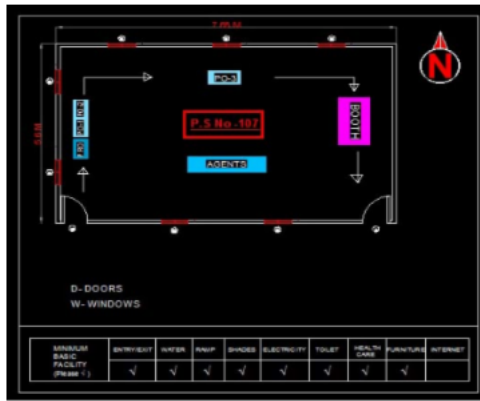

নিৰ্বাচক পঞ্জীয়ন বিষয়াৰ স্বাক্ষৰ

Nazri Naksha

Google Map View

Polling Station Building Front View

ভোটগ্ৰহন কেন্দ্ৰৰ সন্মুখৰ দৃশ্য

Cad View

Key MAP View

1 নাম : দুৰ্জয় ইছলাৰী পিতাৰ নাম: মনিন্দ্ৰ ইছলাৰী ঘৰ নং : 0 বয়স : 53 লিঙ্গ : পুৰুষ	KLM1009605 ফটো উপলব্ধ	2 নাম : নীলমতি বসুমতাৰী স্বামীৰ নাম: দলসিং বসুমতাৰী ঘৰ নং : 1 বয়স : 72 লিঙ্গ : মহিলা	KLM1004575 ফটো উপলব্ধ	3 নাম : পৰেন বসুমতাৰী পিতাৰ নাম: দলসিং বসুমতাৰী ঘৰ নং : 1 বয়স : 58 লিঙ্গ : পুৰুষ	KLM1004586 ফটো উপলব্ধ
4 নাম : বৰ্জুন বসুমতাৰী পিতাৰ নাম: দলসিং ঘৰ নং : 1 বয়স : 46 লিঙ্গ : পুৰুষ	KLM1004611 ফটো উপলব্ধ	5 নাম : অকিলা বসুমতাৰী স্বামীৰ নাম: পৰেন বসুমতাৰী ঘৰ নং : 1 বয়স : 45 লিঙ্গ : মহিলা	KLM0573899 ফটো উপলব্ধ	6 নাম : সূজনা বসুমতাৰী স্বামীৰ নাম: বৰ্জুন ঘৰ নং : 1 বয়স : 44 লিঙ্গ : মহিলা	KLM1004622 ফটো উপলব্ধ
7 নাম : অঞ্জলি বসুমতাৰী পিতাৰ নাম: দলসিং বসুমতাৰী ঘৰ নং : 1 বয়স : 29 লিঙ্গ : মহিলা	KLM0606095 ফটো উপলব্ধ	8 নাম : সুদেম বসুমতাৰী পিতাৰ নাম: বৰ্জুন বসুমতাৰী ঘৰ নং : 01 বয়স : 20 লিঙ্গ : পুৰুষ	IZQ0084772 ফটো উপলব্ধ	9 নাম : বমলা 7 নাৰ্জাৰী স্বামীৰ নাম: দিৰ্জেন ঘৰ নং : 2 বয়স : 64 লিঙ্গ : মহিলা	KLM1004644 ফটো উপলব্ধ
10 নাম : অনন্ত নাৰ্জাৰী পিতাৰ নাম: দিৰ্জেন ঘৰ নং : 2 বয়স : 42 লিঙ্গ : পুৰুষ	KLM1004666 ফটো উপলব্ধ	11 নাম : ৰবিতো নাৰ্জাৰী পিতাৰ নাম: দৈবল নাৰ্জাৰী ঘৰ নং : 2 বয়স : 41 লিঙ্গ : পুৰুষ	KLM1004699 ফটো উপলব্ধ	12 নাম : নাচমী নাৰ্জাৰী স্বামীৰ নাম: অনন্ত নাৰ্জাৰী ঘৰ নং : 2 বয়স : 40 লিঙ্গ : মহিলা	KLM2411156 ফটো উপলব্ধ
13 নাম : ইলিজাবেদ নাৰ্জাৰী পিতাৰ নাম: দিৰ্জেন ঘৰ নং : 2 বয়স : 40 লিঙ্গ : মহিলা	KLM1004677 ফটো উপলব্ধ	14 নাম : বিৰলা নাৰ্জাৰী স্বামীৰ নাম: ৰবিতো ঘৰ নং : 2 বয়স : 39 লিঙ্গ : মহিলা	KLM1004702 ফটো উপলব্ধ	15 নাম : তাৰিতা নাৰ্জাৰী পিতাৰ নাম: আদিত্য নাৰ্জাৰী ঘৰ নং : 2 বয়স : 22 লিঙ্গ : মহিলা	IZQ0029454 ফটো উপলব্ধ
16 নাম : ৰিংদাৰ নাৰ্জাৰী পিতাৰ নাম: ৰবিতো নাৰ্জাৰী ঘৰ নং : 2 বয়স : 20 লিঙ্গ : পুৰুষ	IZQ0084624 ফটো উপলব্ধ	17 নাম : দ্ৰীচন হাজোবাৰী পিতাৰ নাম: বদল ঘৰ নং : 3 বয়স : 62 লিঙ্গ : পুৰুষ	KLM1004713 ফটো উপলব্ধ	18 নাম : ৰম্বা হাজোবাৰী স্বামীৰ নাম: দ্ৰীচন ঘৰ নং : 3 বয়স : 58 লিঙ্গ : মহিলা	KLM1004724 ফটো উপলব্ধ
19 নাম : গোপীনাথ হাজোআৰী পিতাৰ নাম: দ্ৰিসন হাজোআৰী ঘৰ নং : 3 বয়স : 25 লিঙ্গ : পুৰুষ	KLM0474775 ফটো উপলব্ধ	20 নাম : বিষ্ণু বসুমতাৰী পিতাৰ নাম: সৈদেব বসুমতাৰী ঘৰ নং : 3 বয়স : 19 লিঙ্গ : পুৰুষ	IZQ0183418 ফটো উপলব্ধ	21 নাম : ৰনেন মুসাহাৰী পিতাৰ নাম: উবেন ঘৰ নং : 8 বয়স : 48 লিঙ্গ : পুৰুষ	KLM1004757 ফটো উপলব্ধ
22 নাম : অন্দশী নাৰ্জাৰী স্বামীৰ নাম: দালু ঘৰ নং : 5 বয়স : 65 লিঙ্গ : মহিলা	KLM9642697 ফটো উপলব্ধ	23 নাম : খেংগোনা নাৰ্জাৰী পিতাৰ নাম: দালু নাৰ্জাৰী ঘৰ নং : 5 বয়স : 45 লিঙ্গ : পুৰুষ	KLM0201129 ফটো উপলব্ধ	24 নাম : জেলসিং নাৰ্জাৰী পিতাৰ নাম: তেংগোনা নাৰ্জাৰী ঘৰ নং : 5 বয়স : 28 লিঙ্গ : পুৰুষ	KLM0474742 ফটো উপলব্ধ
25 নাম : দৈমু নাৰ্জাৰী মাতৃৰ নাম: মলোতী নাৰ্জাৰী ঘৰ নং : 5 বয়স : 27 লিঙ্গ : মহিলা	KLM0616680 ফটো উপলব্ধ	26 নাম : জীৱিত বসুমতাৰী পিতাৰ নাম: বালু ঘৰ নং : 6 বয়স : 50 লিঙ্গ : পুৰুষ	KLM1004780 ফটো উপলব্ধ	27 নাম : মনেকা বসুমতাৰী স্বামীৰ নাম: জীৱিত ঘৰ নং : 6 বয়স : 45 লিঙ্গ : মহিলা	KLM1004791 ফটো উপলব্ধ
28 নাম : প্ৰেসিমা বসুমতাৰী পিতাৰ নাম: জীৱিত বসুমতাৰী ঘৰ নং : 6 বয়স : 25 লিঙ্গ : মহিলা	KLM0631580 ফটো উপলব্ধ	29 নাম : ৰিশিমা বসুমতাৰী পিতাৰ নাম: জীৱিত বসুমতাৰী ঘৰ নং : 6 বয়স : 21 লিঙ্গ : মহিলা	IZQ0079525 ফটো উপলব্ধ	30 নাম : ইলিয়াচ বসুমতাৰী পিতাৰ নাম: উত্তম ঘৰ নং : 9 বয়স : 55 লিঙ্গ : পুৰুষ	KLM1004815 ফটো উপলব্ধ