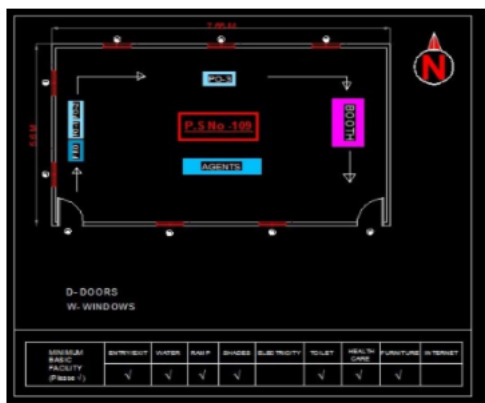

নিৰ্বাচক পঞ্জীয়ন বিষয়াৰ স্বাক্ষৰ

Nazri Naksha

Google Map View

Polling Station Building Front View

ভোটগ্ৰহন কেন্দ্ৰৰ সন্মুখৰ দৃশ্য

Cad View

Key MAP View

| | | | | | |
|---|--------------------------|--|--------------------------|--|--------------------------|
| 1 নাম : কামেশ্বৰ বসুমতাৰী পিতাৰ নাম: মনচৰ্বম ঘৰ নং : ১ বয়স : 65 লিঙ্গ : পুৰুষ | KLM1024562 ফটো উপলব্ধ | 2 নাম : বাণী বসুমতাৰী স্বামীৰ নাম: কামেশ্বৰ ঘৰ নং : ১ বয়স : 60 লিঙ্গ : মহিলা | KLM1024573 ফটো উপলব্ধ | 3 নাম : অৰিন বসুমতাৰী পিতাৰ নাম: কামেশ্বৰ ঘৰ নং : ১ বয়স : 44 লিঙ্গ : পুৰুষ | KLM1024584 ফটো উপলব্ধ |
| 4 নাম : তালা বসুমতাৰী পিতাৰ নাম: কামেশ্বৰ ঘৰ নং : ১ বয়স : 42 লিঙ্গ : পুৰুষ | KLM1024595 ফটো উপলব্ধ | 5 নাম : জালা বসুমতাৰী পিতাৰ নাম: কামেশ্বৰ ঘৰ নং : ১ বয়স : 40 লিঙ্গ : পুৰুষ | KLM1024608 ফটো উপলব্ধ | 6 নাম : ৰহিলা বসুমতাৰী স্বামীৰ নাম: গালা বসুমতাৰী ঘৰ নং : ১ বয়স : 31 লিঙ্গ : মহিলা | KLM2412160 ফটো উপলব্ধ |
| 7 নাম : নিৰ্মলা বসুমতাৰী স্বামীৰ নাম: তালা বসুমতাৰী ঘৰ নং : ১ বয়স : 31 লিঙ্গ : মহিলা | KLM2412193 ফটো উপলব্ধ | 8 নাম : নাৰায়ন বসুমতাৰী পিতাৰ নাম: কামেশ্বৰ ঘৰ নং : ০১ বয়স : 27 লিঙ্গ : পুৰুষ | KLM0286195 ফটো উপলব্ধ | 9 নাম : দুখশ্ৰী বসুমতাৰী স্বামীৰ নাম: চদাৰাম ঘৰ নং : ২ বয়স : 60 লিঙ্গ : মহিলা | KLM1024664 ফটো উপলব্ধ |
| 10 নাম : মনুৰাম বসুমতাৰী পিতাৰ নাম: চদাৰাম ঘৰ নং : ২ বয়স : 42 লিঙ্গ : পুৰুষ | KLM1024675 ফটো উপলব্ধ | 11 নাম : বিপ্লব বসুমতাৰী পিতাৰ নাম: সঁদাৰাম বসুমতাৰী ঘৰ নং : ২ বয়স : 31 লিঙ্গ : পুৰুষ | KLM2412251 ফটো উপলব্ধ | 12 নাম : চানোন বসুমতাৰী পিতাৰ নাম: চদাৰাম বসুমতাৰী ঘৰ নং : ২ বয়স : 29 লিঙ্গ : পুৰুষ | KLM0091868 ফটো উপলব্ধ |
| 13 নাম : ৰাধা বসুমতাৰী স্বামীৰ নাম: চনোন বসুমতাৰী ঘৰ নং : ২ বয়স : 28 লিঙ্গ : মহিলা | KLM0092346 ফটো উপলব্ধ | S 14 নাম : মাদা বসুমতাৰী পিতাৰ নাম: ইলা ঘৰ নং : ৪ বয়স : 62 লিঙ্গ : পুৰুষ | KLM1024733 ফটো উপলব্ধ | S 15 নাম : পাগনি বসুমতাৰী স্বামীৰ নাম: মদা ঘৰ নং : ৪ বয়স : 57 লিঙ্গ : মহিলা | KLM1024744 ফটো উপলব্ধ |
| 16 নাম : গালা বসুমতাৰী স্বামীৰ নাম: শুকুৰসিং ঘৰ নং : ৫ বয়স : 68 লিঙ্গ : মহিলা | KLM1024777 ফটো উপলব্ধ | 17 নাম : খৰদে বসুমতাৰী পিতাৰ নাম: শুকুৰসিং ঘৰ নং : ৫ বয়স : 52 লিঙ্গ : পুৰুষ | KLM1024788 ফটো উপলব্ধ | 18 নাম : বৰী বসুমতাৰী পিতাৰ নাম: খৰদে ঘৰ নং : ৫ বয়স : 50 লিঙ্গ : মহিলা | KLM1024799 ফটো উপলব্ধ |
| 19 নাম : লাউগা বসুমতাৰী পিতাৰ নাম: শুকুৰসিং ঘৰ নং : ৫ বয়স : 48 লিঙ্গ : পুৰুষ | KLM1024802 ফটো উপলব্ধ | 20 নাম : ভাওগালা বসুমতাৰী স্বামীৰ নাম: লাউগা ঘৰ নং : ৫ বয়স : 45 লিঙ্গ : মহিলা | KLM1024813 ফটো উপলব্ধ | 21 নাম : আনন্দ বসুমতাৰী পিতাৰ নাম: শুকুৰসিং ঘৰ নং : ০৫ বয়স : 29 লিঙ্গ : পুৰুষ | KLM0286419 ফটো উপলব্ধ |
| 22 নাম : বনিলা ইছলাৰী স্বামীৰ নাম: আনন্দ বসুমতাৰী ঘৰ নং : ৫ বয়স : 24 লিঙ্গ : মহিলা | KLM1534379 ফটো উপলব্ধ | 23 নাম : টিপুল বসুমতাৰী পিতাৰ নাম: খগৈন ঘৰ নং : ৬ বয়স : 58 লিঙ্গ : পুৰুষ | KLM1024824 ফটো উপলব্ধ | 24 নাম : ৰাজলক্ষ্মী বসুমতাৰী স্বামীৰ নাম: টিপুল বসুমতাৰী ঘৰ নং : ৬ বয়স : 55 লিঙ্গ : মহিলা | KLM1024835 ফটো উপলব্ধ |
| 25 নাম : সুপিলা বসুমতাৰী পিতাৰ নাম: খগৈন ঘৰ নং : ৬ বয়স : 48 লিঙ্গ : মহিলা | KLM1024846 ফটো উপলব্ধ | 26 নাম : এমল বসুমতাৰী পিতাৰ নাম: খগৈন ঘৰ নং : ৬ বয়স : 44 লিঙ্গ : পুৰুষ | KLM1024868 ফটো উপলব্ধ | 27 নাম : তেমপুল বসুমতাৰী স্বামীৰ নাম: অমল বসুমতাৰী ঘৰ নং : ৬ বয়স : 40 লিঙ্গ : মহিলা | KLM1024879 ফটো উপলব্ধ |
| 28 নাম : কঞ্জলি বসুমতাৰী পিতাৰ নাম: টিপুল বসুমতাৰী ঘৰ নং : 06 বয়স : 24 লিঙ্গ : মহিলা | KLM1183375 ফটো উপলব্ধ | 29 নাম : তুলশী বসুমতাৰী পিতাৰ নাম: টিপুল বসুমতাৰী ঘৰ নং : 6 বয়স : 20 লিঙ্গ : পুৰুষ | IZQ0084400 ফটো উপলব্ধ | 30 নাম : ৰক্ষজীত বসুমতাৰী পিতাৰ নাম: দেওচৰন ঘৰ নং : ৭ বয়স : 74 লিঙ্গ : পুৰুষ | KLM1024880 ফটো উপলব্ধ |