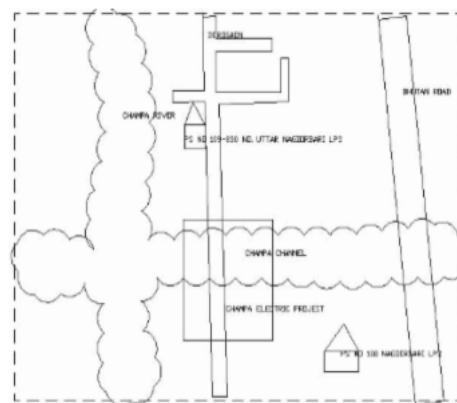

নিৰ্বাচক পঞ্জীয়ন বিষয়াৰ স্বাক্ষৰ

Nazri Naksha

Google Map View

Polling Station Building Front View

ভোটগ্ৰহন কেন্দ্ৰৰ সন্মুখৰ দৃশ্য

Cad View

Key MAP View

| | | | | | |
|---|--------------------------|--|--------------------------|--|--------------------------|
| 1 নাম : কামেশ্বৰ বসুমতাৰী পিতাৰ নাম: মনচৰ্বম ঘৰ নং : ১ বয়স : 65 লিঙ্গ : পুৰুষ | KLM1024562 ফটো উপলব্ধ | 2 নাম : বাণী বসুমতাৰী স্বামীৰ নাম: কামেশ্বৰ ঘৰ নং : ১ বয়স : 60 লিঙ্গ : মহিলা | KLM1024573 ফটো উপলব্ধ | 3 নাম : অৰিন বসুমতাৰী পিতাৰ নাম: কামেশ্বৰ ঘৰ নং : ১ বয়স : 44 লিঙ্গ : পুৰুষ | KLM1024584 ফটো উপলব্ধ |
| 4 নাম : তালা বসুমতাৰী পিতাৰ নাম: কামেশ্বৰ ঘৰ নং : ১ বয়স : 42 লিঙ্গ : পুৰুষ | KLM1024595 ফটো উপলব্ধ | 5 নাম : জালা বসুমতাৰী পিতাৰ নাম: কামেশ্বৰ ঘৰ নং : ১ বয়স : 40 লিঙ্গ : পুৰুষ | KLM1024608 ফটো উপলব্ধ | 6 নাম : ৰহিলা বসুমতাৰী স্বামীৰ নাম: গালা বসুমতাৰী ঘৰ নং : ১ বয়স : 31 লিঙ্গ : মহিলা | KLM2412160 ফটো উপলব্ধ |
| 7 নাম : নিৰ্মলা বসুমতাৰী স্বামীৰ নাম: তালা বসুমতাৰী ঘৰ নং : ১ বয়স : 31 লিঙ্গ : মহিলা | KLM2412193 ফটো উপলব্ধ | 8 নাম : নাৰায়ন বসুমতাৰী পিতাৰ নাম: কামেশ্বৰ ঘৰ নং : ০১ বয়স : 27 লিঙ্গ : পুৰুষ | KLM0286195 ফটো উপলব্ধ | 9 নাম : দুখশ্ৰী বসুমতাৰী স্বামীৰ নাম: চদাৰাম ঘৰ নং : ২ বয়স : 60 লিঙ্গ : মহিলা | KLM1024664 ফটো উপলব্ধ |
| 10 নাম : মনুৰাম বসুমতাৰী পিতাৰ নাম: চদাৰাম ঘৰ নং : ২ বয়স : 42 লিঙ্গ : পুৰুষ | KLM1024675 ফটো উপলব্ধ | 11 নাম : বিপ্লব বসুমতাৰী পিতাৰ নাম: সঁদাৰাম বসুমতাৰী ঘৰ নং : ২ বয়স : 31 লিঙ্গ : পুৰুষ | KLM2412251 ফটো উপলব্ধ | 12 নাম : চানোন বসুমতাৰী পিতাৰ নাম: চদাৰাম বসুমতাৰী ঘৰ নং : ২ বয়স : 29 লিঙ্গ : পুৰুষ | KLM0091868 ফটো উপলব্ধ |
| 13 নাম : ৰাধা বসুমতাৰী স্বামীৰ নাম: চনোন বসুমতাৰী ঘৰ নং : ২ বয়স : 28 লিঙ্গ : মহিলা | KLM0092346 ফটো উপলব্ধ | S 14 নাম : মাদা বসুমতাৰী পিতাৰ নাম: ইলা ঘৰ নং : ৪ বয়স : 62 লিঙ্গ : পুৰুষ | KLM1024733 ফটো উপলব্ধ | S 15 নাম : পাগনি বসুমতাৰী স্বামীৰ নাম: মদা ঘৰ নং : ৪ বয়স : 57 লিঙ্গ : মহিলা | KLM1024744 ফটো উপলব্ধ |
| 16 নাম : গালা বসুমতাৰী স্বামীৰ নাম: শুকুৰসিং ঘৰ নং : ৫ বয়স : 68 লিঙ্গ : মহিলা | KLM1024777 ফটো উপলব্ধ | 17 নাম : খৰদে বসুমতাৰী পিতাৰ নাম: শুকুৰসিং ঘৰ নং : ৫ বয়স : 52 লিঙ্গ : পুৰুষ | KLM1024788 ফটো উপলব্ধ | 18 নাম : বৰী বসুমতাৰী পিতাৰ নাম: খৰদে ঘৰ নং : ৫ বয়স : 50 লিঙ্গ : মহিলা | KLM1024799 ফটো উপলব্ধ |
| 19 নাম : লাউগা বসুমতাৰী পিতাৰ নাম: শুকুৰসিং ঘৰ নং : ৫ বয়স : 48 লিঙ্গ : পুৰুষ | KLM1024802 ফটো উপলব্ধ | 20 নাম : ভাওগালা বসুমতাৰী স্বামীৰ নাম: লাউগা ঘৰ নং : ৫ বয়স : 45 লিঙ্গ : মহিলা | KLM1024813 ফটো উপলব্ধ | 21 নাম : আনন্দ বসুমতাৰী পিতাৰ নাম: শুকুৰসিং ঘৰ নং : ০৫ বয়স : 29 লিঙ্গ : পুৰুষ | KLM0286419 ফটো উপলব্ধ |
| 22 নাম : বনিলা ইছলাৰী স্বামীৰ নাম: আনন্দ বসুমতাৰী ঘৰ নং : ৫ বয়স : 24 লিঙ্গ : মহিলা | KLM1534379 ফটো উপলব্ধ | 23 নাম : টিপুল বসুমতাৰী পিতাৰ নাম: খগৈন ঘৰ নং : ৬ বয়স : 58 লিঙ্গ : পুৰুষ | KLM1024824 ফটো উপলব্ধ | 24 নাম : ৰাজলক্ষ্মী বসুমতাৰী স্বামীৰ নাম: টিপুল বসুমতাৰী ঘৰ নং : ৬ বয়স : 55 লিঙ্গ : মহিলা | KLM1024835 ফটো উপলব্ধ |
| 25 নাম : সুপিলা বসুমতাৰী পিতাৰ নাম: খগৈন ঘৰ নং : ৬ বয়স : 48 লিঙ্গ : মহিলা | KLM1024846 ফটো উপলব্ধ | 26 নাম : এমল বসুমতাৰী পিতাৰ নাম: খগৈন ঘৰ নং : ৬ বয়স : 44 লিঙ্গ : পুৰুষ | KLM1024868 ফটো উপলব্ধ | 27 নাম : তেমপুল বসুমতাৰী স্বামীৰ নাম: অমল বসুমতাৰী ঘৰ নং : ৬ বয়স : 40 লিঙ্গ : মহিলা | KLM1024879 ফটো উপলব্ধ |
| 28 নাম : কঞ্জলি বসুমতাৰী পিতাৰ নাম: টিপুল বসুমতাৰী ঘৰ নং : 06 বয়স : 24 লিঙ্গ : মহিলা | KLM1183375 ফটো উপলব্ধ | 29 নাম : তুলশী বসুমতাৰী পিতাৰ নাম: টিপুল বসুমতাৰী ঘৰ নং : 6 বয়স : 20 লিঙ্গ : পুৰুষ | IZQ0084400 ফটো উপলব্ধ | 30 নাম : ৰক্ষজীত বসুমতাৰী পিতাৰ নাম: দেওচৰন ঘৰ নং : ৭ বয়স : 74 লিঙ্গ : পুৰুষ | KLM1024880 ফটো উপলব্ধ |