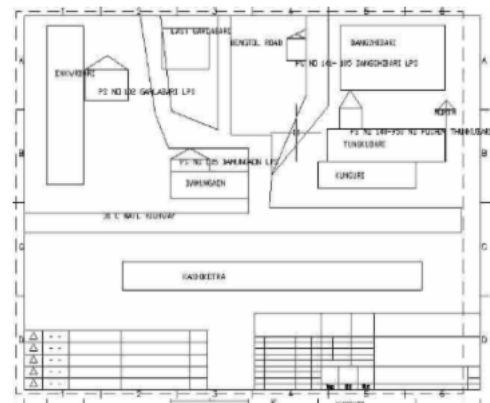

নিৰ্বাচক পঞ্জীয়ন বিষয়াৰ স্বাক্ষৰ

Nazri Naksha

Google Map View

Polling Station Building Front View

ভোটগ্ৰহন কেন্দ্ৰৰ সন্মুখৰ দৃশ্য

Cad View

Key MAP View

1 নাম : বিৰেন্দ্ৰ নাৰ্জাৰী পিতাৰ নাম: শম্ভুনাথ ঘৰ নং : 1 বয়স : 83 লিঙ্গ : পুৰুষ	KLM1279227 ফটো উপলব্ধ	2 নাম : বৈমতী নাৰ্জাৰী স্বামীৰ নাম: বিজেন বসুমতাৰী ঘৰ নং : 1 বয়স : 57 লিঙ্গ : মহিলা	KLM1279238 ফটো উপলব্ধ	3 নাম : শিৱাজী নাৰ্জাৰী পিতাৰ নাম: বিৰেন নাৰ্জাৰী ঘৰ নং : 1 বয়স : 49 লিঙ্গ : পুৰুষ	KLM1279250 ফটো উপলব্ধ
4 নাম : সুস্মিতা নাৰ্জাৰী পিতাৰ নাম: শিৱাজী নাৰ্জাৰী ঘৰ নং : 1 বয়স : 26 লিঙ্গ : মহিলা	KLM0375303 ফটো উপলব্ধ	5 নাম : ৰতীন বসুমতাৰী পিতাৰ নাম: বিজেন্দ্ৰ ঘৰ নং : 2 বয়স : 57 লিঙ্গ : পুৰুষ	KLM1279294 ফটো উপলব্ধ	6 নাম : জতিন বসুমতাৰী পিতাৰ নাম: বিজেন বসুমতাৰী ঘৰ নং : 2 বয়স : 51 লিঙ্গ : পুৰুষ	KLM1279329 ফটো উপলব্ধ
7 নাম : প্ৰভা বসুমতাৰী স্বামীৰ নাম: ৰতিন ঘৰ নং : 2 বয়স : 50 লিঙ্গ : মহিলা	KLM1279318 ফটো উপলব্ধ	8 নাম : গয়শ্ৰী বসুমতাৰী স্বামীৰ নাম: জৌতিন বসুমতাৰী ঘৰ নং : 2 বয়স : 49 লিঙ্গ : মহিলা	KLM1279307 ফটো উপলব্ধ	9 নাম : ধন্যবতী বসুমতাৰী পিতাৰ নাম: জতিন বসুমতাৰী ঘৰ নং : 2 বয়স : 28 লিঙ্গ : মহিলা	KLM0351569 ফটো উপলব্ধ
10 নাম : বিষ্ণীৰাম নাৰ্জাৰী পিতাৰ নাম: কাতিৰাম ঘৰ নং : 3 বয়স : 71 লিঙ্গ : পুৰুষ	KLM1279330 ফটো উপলব্ধ	11 নাম : ফুলশ্ৰী নাৰ্জাৰী স্বামীৰ নাম: বিষ্ণীৰাম ঘৰ নং : 3 বয়স : 65 লিঙ্গ : মহিলা	KLM1279341 ফটো উপলব্ধ	12 নাম : সুনীল ৰাভা পিতাৰ নাম: পুতুল চন্দ্ৰ ৰাভা ঘৰ নং : 3 বয়স : 59 লিঙ্গ : পুৰুষ	KLM0378901 ফটো উপলব্ধ
13 নাম : প্ৰমিলা নাৰ্জাৰী পিতাৰ নাম: বিষ্ণীৰাম নাৰ্জাৰী ঘৰ নং : 3 বয়স : 49 লিঙ্গ : মহিলা	KLM1279352 ফটো উপলব্ধ	14 নাম : ৰাজেশ নাৰ্জাৰী পিতাৰ নাম: বিষ্ণীৰাম ঘৰ নং : 3 বয়স : 39 লিঙ্গ : পুৰুষ	KLM1279374 ফটো উপলব্ধ	15 নাম : খান্সাঈ বসুমতাৰী পিতাৰ নাম: গজেন বসুমতাৰী ঘৰ নং : 03 বয়স : 39 লিঙ্গ : পুৰুষ	KLM0549428 ফটো উপলব্ধ
16 নাম : দেংখৌ নাৰ্জাৰী স্বামীৰ নাম: ৰাজেশ নাৰ্জাৰী ঘৰ নং : 3 বয়স : 30 লিঙ্গ : মহিলা	KLM0013510 ফটো উপলব্ধ	17 নাম : সঞ্জিলা বসুমতাৰী পিতাৰ নাম: গজেন বসুমতাৰী ঘৰ নং : 3 বয়স : 29 লিঙ্গ : মহিলা	KLM0378703 ফটো উপলব্ধ	18 নাম : ডিচেম্বৰ বসুমতাৰী পিতাৰ নাম: গজেন বসুমতাৰী ঘৰ নং : 3 বয়স : 27 লিঙ্গ : পুৰুষ	KLM0378711 ফটো উপলব্ধ
19 নাম : প্ৰবিত ৰাভা পিতাৰ নাম: সুনীল ৰাভা ঘৰ নং : 3 বয়স : 26 লিঙ্গ : পুৰুষ	KLM0393314 ফটো উপলব্ধ	20 নাম : শৰ্মিলা নাৰ্জাৰী পিতাৰ নাম: বিষ্ণীৰাম নাৰ্জাৰী ঘৰ নং : 3 বয়স : 42 লিঙ্গ : মহিলা	KLM0489633 ফটো উপলব্ধ	21 নাম : সুমনসাঁট ব্ৰহ্ম পিতাৰ নাম: ৰনসিং ব্ৰহ্ম ঘৰ নং : 3 বয়স : 24 লিঙ্গ : পুৰুষ	KLM0613349 ফটো উপলব্ধ
22 নাম : বিবেক ৰাভা পিতাৰ নাম: সুনীল ৰাভা ঘৰ নং : 3 বয়স : 24 লিঙ্গ : পুৰুষ	KLM0687814 ফটো উপলব্ধ	23 নাম : পৰেশ হাসদা পিতাৰ নাম: বদন ঘৰ নং : 8 বয়স : 56 লিঙ্গ : পুৰুষ	KLM1279396 ফটো উপলব্ধ	24 নাম : কিশ্ট হাসদা পিতাৰ নাম: বদন ঘৰ নং : 8 বয়স : 51 লিঙ্গ : পুৰুষ	KLM1279409 ফটো উপলব্ধ
25 নাম : সুনিতা কিস্কু স্বামীৰ নাম: কিশ্ট ঘৰ নং : 8 বয়স : 48 লিঙ্গ : মহিলা	KLM1279410 ফটো উপলব্ধ	26 নাম : সুৰেশ হাসদা পিতাৰ নাম: বদন ঘৰ নং : 8 বয়স : 46 লিঙ্গ : পুৰুষ	KLM1279421 ফটো উপলব্ধ	27 নাম : ৰসমিৰী হেমব্ৰম স্বামীৰ নাম: পৰেশ ঘৰ নং : 8 বয়স : 46 লিঙ্গ : মহিলা	KLM1279432 ফটো উপলব্ধ
28 নাম : মেৰী চৰেন স্বামীৰ নাম: সুৰেশ হাসদা ঘৰ নং : 08 বয়স : 32 লিঙ্গ : মহিলা	KLM2492753 ফটো উপলব্ধ	29 নাম : পূৰ্ণিমা মুৰ্ম স্বামীৰ নাম: অীগসটিন হাসদা ঘৰ নং : 4 বয়স : 25 লিঙ্গ : মহিলা	KLM0552877 ফটো উপলব্ধ	30 নাম : অগাস্টিন হাসদা পিতাৰ নাম: কিশ্ট হাসদা ঘৰ নং : 4 বয়স : 25 লিঙ্গ : পুৰুষ	IZQ0113647 ফটো উপলব্ধ