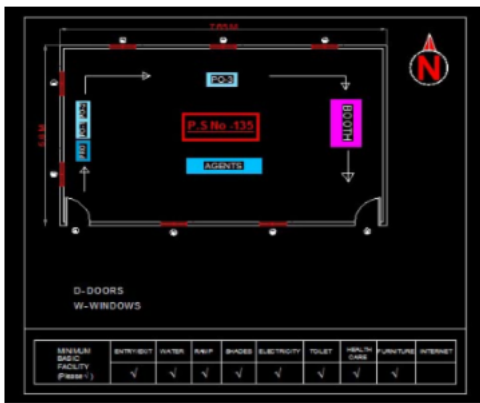

নিৰ্বাচক পঞ্জীয়ন বিষয়াৰ স্বাক্ষৰ

Nazri Naksha

Google Map View

Polling Station Building Front View

ভোটগ্ৰহন কেন্দ্ৰৰ সন্মুখৰ দৃশ্য

Cad View

Key MAP View

1 নাম : বিৰেন্দ্ৰ নাৰ্জাৰী পিতাৰ নাম: শম্ভুনাথ ঘৰ নং : 1 বয়স : 83 লিঙ্গ : পুৰুষ	KLM1279227 ফটো উপলব্ধ	2 নাম : বৈমতী নাৰ্জাৰী স্বামীৰ নাম: বিজেন বসুমতাৰী ঘৰ নং : 1 বয়স : 57 লিঙ্গ : মহিলা	KLM1279238 ফটো উপলব্ধ	3 নাম : শিৱাজী নাৰ্জাৰী পিতাৰ নাম: বিৰেন নাৰ্জাৰী ঘৰ নং : 1 বয়স : 49 লিঙ্গ : পুৰুষ	KLM1279250 ফটো উপলব্ধ
4 নাম : সুস্মিতা নাৰ্জাৰী পিতাৰ নাম: শিৱাজী নাৰ্জাৰী ঘৰ নং : 1 বয়স : 26 লিঙ্গ : মহিলা	KLM0375303 ফটো উপলব্ধ	5 নাম : ৰতীন বসুমতাৰী পিতাৰ নাম: বিজেন্দ্ৰ ঘৰ নং : 2 বয়স : 57 লিঙ্গ : পুৰুষ	KLM1279294 ফটো উপলব্ধ	6 নাম : জতিন বসুমতাৰী পিতাৰ নাম: বিজেন বসুমতাৰী ঘৰ নং : 2 বয়স : 51 লিঙ্গ : পুৰুষ	KLM1279329 ফটো উপলব্ধ
7 নাম : প্ৰভা বসুমতাৰী স্বামীৰ নাম: ৰতিন ঘৰ নং : 2 বয়স : 50 লিঙ্গ : মহিলা	KLM1279318 ফটো উপলব্ধ	8 নাম : গয়শ্ৰী বসুমতাৰী স্বামীৰ নাম: জৌতিন বসুমতাৰী ঘৰ নং : 2 বয়স : 49 লিঙ্গ : মহিলা	KLM1279307 ফটো উপলব্ধ	9 নাম : ধন্যবতী বসুমতাৰী পিতাৰ নাম: জতিন বসুমতাৰী ঘৰ নং : 2 বয়স : 28 লিঙ্গ : মহিলা	KLM0351569 ফটো উপলব্ধ
10 নাম : বিষ্ণীৰাম নাৰ্জাৰী পিতাৰ নাম: কাতিৰাম ঘৰ নং : 3 বয়স : 71 লিঙ্গ : পুৰুষ	KLM1279330 ফটো উপলব্ধ	11 নাম : ফুলশ্ৰী নাৰ্জাৰী স্বামীৰ নাম: বিষ্ণীৰাম ঘৰ নং : 3 বয়স : 65 লিঙ্গ : মহিলা	KLM1279341 ফটো উপলব্ধ	12 নাম : সুনীল ৰাভা পিতাৰ নাম: পুতুল চন্দ্ৰ ৰাভা ঘৰ নং : 3 বয়স : 59 লিঙ্গ : পুৰুষ	KLM0378901 ফটো উপলব্ধ
13 নাম : প্ৰমিলা নাৰ্জাৰী পিতাৰ নাম: বিষ্ণীৰাম নাৰ্জাৰী ঘৰ নং : 3 বয়স : 49 লিঙ্গ : মহিলা	KLM1279352 ফটো উপলব্ধ	14 নাম : ৰাজেশ নাৰ্জাৰী পিতাৰ নাম: বিষ্ণীৰাম ঘৰ নং : 3 বয়স : 39 লিঙ্গ : পুৰুষ	KLM1279374 ফটো উপলব্ধ	15 নাম : খান্সাঈ বসুমতাৰী পিতাৰ নাম: গজেন বসুমতাৰী ঘৰ নং : 03 বয়স : 39 লিঙ্গ : পুৰুষ	KLM0549428 ফটো উপলব্ধ
16 নাম : দেংখৌ নাৰ্জাৰী স্বামীৰ নাম: ৰাজেশ নাৰ্জাৰী ঘৰ নং : 3 বয়স : 30 লিঙ্গ : মহিলা	KLM0013510 ফটো উপলব্ধ	17 নাম : সঞ্জিলা বসুমতাৰী পিতাৰ নাম: গজেন বসুমতাৰী ঘৰ নং : 3 বয়স : 29 লিঙ্গ : মহিলা	KLM0378703 ফটো উপলব্ধ	18 নাম : ডিচেম্বৰ বসুমতাৰী পিতাৰ নাম: গজেন বসুমতাৰী ঘৰ নং : 3 বয়স : 27 লিঙ্গ : পুৰুষ	KLM0378711 ফটো উপলব্ধ
19 নাম : প্ৰবিত ৰাভা পিতাৰ নাম: সুনীল ৰাভা ঘৰ নং : 3 বয়স : 26 লিঙ্গ : পুৰুষ	KLM0393314 ফটো উপলব্ধ	20 নাম : শৰ্মিলা নাৰ্জাৰী পিতাৰ নাম: বিষ্ণীৰাম নাৰ্জাৰী ঘৰ নং : 3 বয়স : 42 লিঙ্গ : মহিলা	KLM0489633 ফটো উপলব্ধ	21 নাম : সুমনসাঁট ব্ৰহ্ম পিতাৰ নাম: ৰনসিং ব্ৰহ্ম ঘৰ নং : 3 বয়স : 24 লিঙ্গ : পুৰুষ	KLM0613349 ফটো উপলব্ধ
22 নাম : বিবেক ৰাভা পিতাৰ নাম: সুনীল ৰাভা ঘৰ নং : 3 বয়স : 24 লিঙ্গ : পুৰুষ	KLM0687814 ফটো উপলব্ধ	23 নাম : পৰেশ হাসদা পিতাৰ নাম: বদন ঘৰ নং : 8 বয়স : 56 লিঙ্গ : পুৰুষ	KLM1279396 ফটো উপলব্ধ	24 নাম : কিশ্ট হাসদা পিতাৰ নাম: বদন ঘৰ নং : 8 বয়স : 51 লিঙ্গ : পুৰুষ	KLM1279409 ফটো উপলব্ধ
25 নাম : সুনিতা কিস্কু স্বামীৰ নাম: কিশ্ট ঘৰ নং : 8 বয়স : 48 লিঙ্গ : মহিলা	KLM1279410 ফটো উপলব্ধ	26 নাম : সুৰেশ হাসদা পিতাৰ নাম: বদন ঘৰ নং : 8 বয়স : 46 লিঙ্গ : পুৰুষ	KLM1279421 ফটো উপলব্ধ	27 নাম : ৰসমিৰী হেমব্ৰম স্বামীৰ নাম: পৰেশ ঘৰ নং : 8 বয়স : 46 লিঙ্গ : মহিলা	KLM1279432 ফটো উপলব্ধ
28 নাম : মেৰী চৰেন স্বামীৰ নাম: সুৰেশ হাসদা ঘৰ নং : 08 বয়স : 32 লিঙ্গ : মহিলা	KLM2492753 ফটো উপলব্ধ	29 নাম : পূৰ্ণিমা মুৰ্ম স্বামীৰ নাম: অীগসটিন হাসদা ঘৰ নং : 4 বয়স : 25 লিঙ্গ : মহিলা	KLM0552877 ফটো উপলব্ধ	30 নাম : অগাস্টিন হাসদা পিতাৰ নাম: কিশ্ট হাসদা ঘৰ নং : 4 বয়স : 25 লিঙ্গ : পুৰুষ	IZQ0113647 ফটো উপলব্ধ