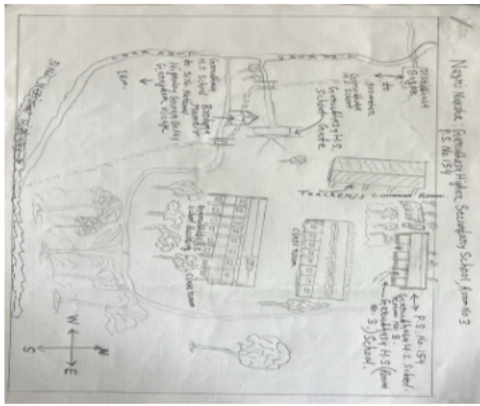

Nazri Naksha