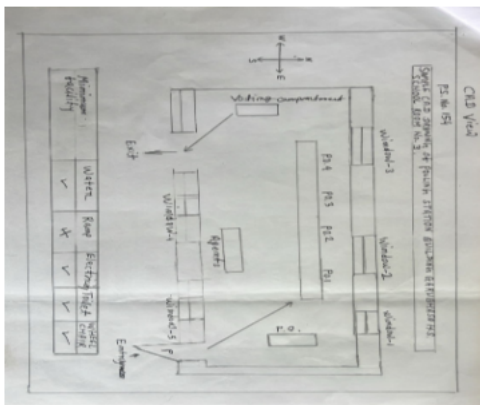

নিৰ্বাচক পঞ্জীয়ন বিষয়াৰ স্বাক্ষৰ

Nazri Naksha

Google Map View

Polling Station Building Front View

ভোটগ্ৰহন কেন্দ্ৰৰ সন্মুখৰ দৃশ্য

Cad View

Key MAP View

|   |                          |   |                          |   |                          |
|---|--------------------------|---|--------------------------|---|--------------------------|
| 1<br>নাম : এননাথ তিমচিনা<br>পিতাৰ নাম: গংগা<br>ঘৰ নং : ১<br>বয়স : 56 লিঙ্গ : পুৰুষ               | KLM1274562<br>ফটো উপলব্ধ | 2<br>নাম : লীলাদেবী তিমচিনা<br>স্বামীৰ নাম: এননাথ<br>ঘৰ নং : ১<br>বয়স : 53 লিঙ্গ : মহিলা         | KLM1274573<br>ফটো উপলব্ধ | 3<br>নাম : ভূমা তিমসিনা<br>পিতাৰ নাম: এননাথ তিমসিনা<br>ঘৰ নং : 01<br>বয়স : 26 লিঙ্গ : মহিলা    | KLM0548156<br>ফটো উপলব্ধ |
| 4<br>নাম : বফিক আনচাৰী<br>পিতাৰ নাম: নুহুৰুহুশেন<br>ঘৰ নং : ২<br>বয়স : 59 লিঙ্গ : পুৰুষ          | KLM1274584<br>ফটো উপলব্ধ | 5<br>নাম : শ্যাম ববানী<br>পিতাৰ নাম: মহেন্দ্ৰ<br>ঘৰ নং : 8<br>বয়স : 58 লিঙ্গ : পুৰুষ             | KLM1274642<br>ফটো উপলব্ধ | 6<br>নাম : মিনা দেবী ৰামানী<br>স্বামীৰ নাম: সন্তোস<br>ঘৰ নং : 8<br>বয়স : 43 লিঙ্গ : মহিলা      | KLM1274686<br>ফটো উপলব্ধ |
| # 7<br>নাম : ৰঞ্জিত ৰামানী<br>পিতাৰ নাম: মহেন্দ্ৰ ৰামানী<br>ঘৰ নং : 8<br>বয়স : 35 লিঙ্গ : পুৰুষ  | KLM1274700<br>ফটো উপলব্ধ | 8<br>নাম : নিৰঞ্জন ৰামানী<br>পিতাৰ নাম: শ্যাম ৰামানী<br>ঘৰ নং : 4<br>বয়স : 26 লিঙ্গ : পুৰুষ      | KLM0489815<br>ফটো উপলব্ধ | 9<br>নাম : দয়ানন্দ ৰামানী<br>পিতাৰ নাম: শ্যাম ৰামানী<br>ঘৰ নং : 4<br>বয়স : 25 লিঙ্গ : পুৰুষ   | KLM0490003<br>ফটো উপলব্ধ |
| 10<br>নাম : শ্ৰীতি দেৱী<br>স্বামীৰ নাম: ৰঞ্জিত ৰামানী<br>ঘৰ নং : 4<br>বয়স : 25 লিঙ্গ : মহিলা     | KLM0551473<br>ফটো উপলব্ধ | 11<br>নাম : ললিত ঠাকুৰ<br>পিতাৰ নাম: চন্দ্ৰেশ্বৰ<br>ঘৰ নং : ৫<br>বয়স : 62 লিঙ্গ : পুৰুষ          | KLM1274722<br>ফটো উপলব্ধ | E 12<br>নাম : মালতী দেৱী<br>স্বামীৰ নাম: ললিত<br>ঘৰ নং : ৫<br>বয়স : 57 লিঙ্গ : মহিলা           | KLM1274733<br>ফটো উপলব্ধ |
| 13<br>নাম : মীনা কুমাৰী ঠাকুৰ<br>পিতাৰ নাম: ললিত ঠাকুৰ<br>ঘৰ নং : 5<br>বয়স : 28 লিঙ্গ : মহিলা    | IZQ0110361<br>ফটো উপলব্ধ | 14<br>নাম : সুনন্দা আনচাৰী<br>পিতাৰ নাম: নুহুৰ<br>ঘৰ নং : ৬<br>বয়স : 73 লিঙ্গ : পুৰুষ            | KLM1274744<br>ফটো উপলব্ধ | 15<br>নাম : সহিদন খাতুন<br>স্বামীৰ নাম: সুনন্দা<br>ঘৰ নং : ৬<br>বয়স : 58 লিঙ্গ : মহিলা         | KLM1274755<br>ফটো উপলব্ধ |
| 16<br>নাম : অমতা চেত্ৰী<br>স্বামীৰ নাম: অমিত চেত্ৰী থাপা<br>ঘৰ নং : 07<br>বয়স : 38 লিঙ্গ : মহিলা | KLM0490094<br>ফটো উপলব্ধ | 17<br>নাম : বিৰো দেবী<br>স্বামীৰ নাম: সিকন<br>ঘৰ নং : ১০<br>বয়স : 58 লিঙ্গ : মহিলা               | KLM1274835<br>ফটো উপলব্ধ | 18<br>নাম : দিলিপ ৰাৱানী<br>পিতাৰ নাম: চিকান ৰাৱানী<br>ঘৰ নং : ১০<br>বয়স : 34 লিঙ্গ : পুৰুষ    | KLM2492719<br>ফটো উপলব্ধ |
| 19<br>নাম : ললিতা দেবী<br>স্বামীৰ নাম: দিলিপ ৰাৱানী<br>ঘৰ নং : ১০<br>বয়স : 31 লিঙ্গ : মহিলা      | KLM0288407<br>ফটো উপলব্ধ | 20<br>নাম : ৰোহিত ৰামানী<br>মাতৃৰ নাম: বিৰোদেবী ৰামানী<br>ঘৰ নং : 10<br>বয়স : 26 লিঙ্গ : পুৰুষ   | KLM0489773<br>ফটো উপলব্ধ | 21<br>নাম : জগদীশ সাহ<br>পিতাৰ নাম: বুদ্ধিনাথ<br>ঘৰ নং : ১৪<br>বয়স : 77 লিঙ্গ : পুৰুষ          | KLM1274846<br>ফটো উপলব্ধ |
| 22<br>নাম : সুমিত্ৰা দেবী<br>স্বামীৰ নাম: জগদীশ<br>ঘৰ নং : ১৪<br>বয়স : 68 লিঙ্গ : মহিলা          | KLM1274857<br>ফটো উপলব্ধ | 23<br>নাম : সঞ্জয় কুমাৰ সাহ<br>পিতাৰ নাম: জগদীশ<br>ঘৰ নং : ১৪<br>বয়স : 39 লিঙ্গ : পুৰুষ         | KLM1274868<br>ফটো উপলব্ধ | # 24<br>নাম : মনোজ কুমাৰ সাহ<br>পিতাৰ নাম: জগদীশ<br>ঘৰ নং : ১৪ক<br>বয়স : 32 লিঙ্গ : পুৰুষ      | KLM1284500<br>ফটো উপলব্ধ |
| 25<br>নাম : উমেশ কুমাৰ সাহ<br>পিতাৰ নাম: জগদীশ সাহ<br>ঘৰ নং : ১৪<br>বয়স : 30 লিঙ্গ : পুৰুষ       | KLM0050757<br>ফটো উপলব্ধ | 26<br>নাম : ৰাধীকা সাহ<br>স্বামীৰ নাম: সঞ্জয় কুমাৰ ৰায়<br>ঘৰ নং : ১৪<br>বয়স : 29 লিঙ্গ : মহিলা | KLM0319376<br>ফটো উপলব্ধ | 27<br>নাম : পুনম সাহ<br>স্বামীৰ নাম: উমেশ কুমাৰ সাহ<br>ঘৰ নং : 14<br>বয়স : 29 লিঙ্গ : মহিলা    | IZQ0124800<br>ফটো উপলব্ধ |
| # 28<br>নাম : আশা কুমাৰী সাহ<br>পিতাৰ নাম: ভাৰত সাহ সাহ<br>ঘৰ নং : ১৪ক<br>বয়স : 27 লিঙ্গ : মহিলা | CBJ0361709<br>ফটো উপলব্ধ | 29<br>নাম : কনক হেমব্ৰম<br>পিতাৰ নাম: লক্ষী মৰ্মু<br>ঘৰ নং : ১৫<br>বয়স : 28 লিঙ্গ : পুৰুষ        | KLM0325688<br>ফটো উপলব্ধ | 30<br>নাম : পনোমঅলা মূৰ্মু<br>স্বামীৰ নাম: কনক হেমব্ৰম<br>ঘৰ নং : ১৫<br>বয়স : 27 লিঙ্গ : মহিলা | KLM0612457<br>ফটো উপলব্ধ |