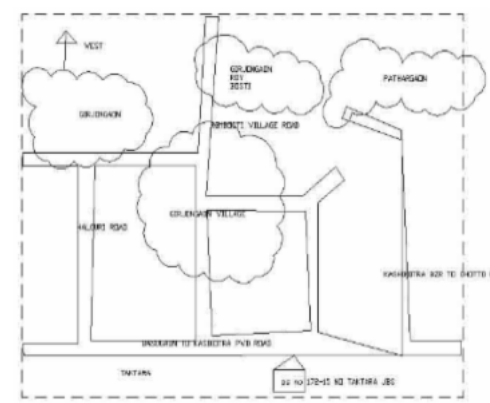

নিৰ্বাচক পঞ্জীয়ন বিষয়াৰ স্বাক্ষৰ

Nazri Naksha

Google Map View

Polling Station Building Front View

ভোটগ্ৰহন কেন্দ্ৰৰ সন্মুখৰ দৃশ্য

Cad View

Key MAP View

1 নাম : ইমান আলী পিতাৰ নাম: গহেৰ মণ্ডল ঘৰ নং : ১ বয়স : 56 লিঙ্গ : পুৰুষ	KLM1584561 ফটো উপলব্ধ	2 নাম : মালেকা খাতুন স্বামীৰ নাম: ইমান আলী ঘৰ নং : ১ বয়স : 46 লিঙ্গ : মহিলা	KLM1584572 ফটো উপলব্ধ	3 নাম : ইছব আলী মিঞা পিতাৰ নাম: হাকিম উদ্দিন ঘৰ নং : ৩ বয়স : 55 লিঙ্গ : পুৰুষ	KLM1584630 ফটো উপলব্ধ
4 নাম : ইন্নছ আলী মিঞা পিতাৰ নাম: হাকিমউদ্দিন ঘৰ নং : ৩ বয়স : 50 লিঙ্গ : পুৰুষ	KLM1584652 ফটো উপলব্ধ	5 নাম : আমিৰণ নেছা স্বামীৰ নাম: ইন্নছ আলী মিঞা ঘৰ নং : ৩ বয়স : 40 লিঙ্গ : মহিলা	KLM1592456 ফটো উপলব্ধ	6 নাম : জয়গন নেছা স্বামীৰ নাম: জুবান আলী মিয়া ঘৰ নং : ৩ বয়স : 39 লিঙ্গ : মহিলা	KLM2452019 ফটো উপলব্ধ
7 নাম : ইলিজা বেগম পিতাৰ নাম: ইন্নছ আলী মিঞা ঘৰ নং : ৩ বয়স : 23 লিঙ্গ : মহিলা	KLM0635607 ফটো উপলব্ধ	8 নাম : জাহাংগীৰ হুছেইন পিতাৰ নাম: ইন্নছ আলী মিঞা ঘৰ নং : 3 বয়স : 20 লিঙ্গ : পুৰুষ	IZQ0136275 ফটো উপলব্ধ	9 নাম : আমজাদ আলী পিতাৰ নাম: হাকিমউদ্দিন ঘৰ নং : 8 বয়স : 73 লিঙ্গ : পুৰুষ	KLM1584663 ফটো উপলব্ধ
10 নাম : জমিৰন নেছা স্বামীৰ নাম: আমজাদ আলী ঘৰ নং : 8 বয়স : 62 লিঙ্গ : মহিলা	KLM1584674 ফটো উপলব্ধ	11 নাম : খুদেজা খাতুন পিতাৰ নাম: আমজাদ আলী ঘৰ নং : 8 বয়স : 38 লিঙ্গ : মহিলা	KLM0409219 ফটো উপলব্ধ	12 নাম : আশ্রাফুল হক পিতাৰ নাম: আমজাদ আলী ঘৰ নং : 8 বয়স : 30 লিঙ্গ : পুৰুষ	KLM2503028 ফটো উপলব্ধ
13 নাম : জামিৰন খাতুন স্বামীৰ নাম: আশ্রাফুল হক ঘৰ নং : 4 বয়স : 21 লিঙ্গ : মহিলা	IZQ0036921 ফটো উপলব্ধ	14 নাম : ছকিনা বেগম স্বামীৰ নাম: আমিৰ আলী ঘৰ নং : ৫ বয়স : 67 লিঙ্গ : মহিলা	KLM1584685 ফটো উপলব্ধ	15 নাম : বাবৰ আলী পিতাৰ নাম: আমিৰ আলী ঘৰ নং : ৫ বয়স : 43 লিঙ্গ : পুৰুষ	KLM1584696 ফটো উপলব্ধ
D 16 নাম : আজেদা বেগম স্বামীৰ নাম: বাবৰ ঘৰ নং : ৫ বয়স : 39 লিঙ্গ : মহিলা	KLM1584710 ফটো উপলব্ধ	17 নাম : সদৰ আলী পিতাৰ নাম: আমিৰ আলী ঘৰ নং : ৫ বয়স : 39 লিঙ্গ : পুৰুষ	KLM1584709 ফটো উপলব্ধ	18 নাম : মৰিয়ম বেগম স্বামীৰ নাম: সদৰ আলী ঘৰ নং : ৫ বয়স : 38 লিঙ্গ : মহিলা	KLM1584721 ফটো উপলব্ধ
19 নাম : আজিবুল আলী পিতাৰ নাম: বাবৰ আলী ঘৰ নং : 5 বয়স : 22 লিঙ্গ : পুৰুষ	IZQ0176974 ফটো উপলব্ধ	20 নাম : কদ্দুছ আলী মিঞা পিতাৰ নাম: আমিৰ আলী ঘৰ নং : 5 কু বয়স : 35 লিঙ্গ : পুৰুষ	KLM1592525 ফটো উপলব্ধ	21 নাম : মফিদা খাতুন স্বামীৰ নাম: কদ্দুছ আলী মিয়া ঘৰ নং : 5 কু বয়স : 32 লিঙ্গ : মহিলা	KLM0202226 ফটো উপলব্ধ
22 নাম : বেৰুকা বেগম স্বামীৰ নাম: ওমৰ আলী ঘৰ নং : ৬ বয়স : 74 লিঙ্গ : মহিলা	KLM1584754 ফটো উপলব্ধ	23 নাম : তাৰাতান স্বামীৰ নাম: ওমৰ আলী ঘৰ নং : ৬ বয়স : 62 লিঙ্গ : মহিলা	KLM1584765 ফটো উপলব্ধ	# 24 নাম : মনোৱাৰা খাতুন স্বামীৰ নাম: বহম আলী ঘৰ নং : 6 বয়স : 43 লিঙ্গ : মহিলা	MSR0305011 ফটো উপলব্ধ
25 নাম : বহম আলী পিতাৰ নাম: ওমৰ আলী ঘৰ নং : ৬ বয়স : 39 লিঙ্গ : পুৰুষ	KLM1584787 ফটো উপলব্ধ	26 নাম : ৰাশিদুল ইছলাম পিতাৰ নাম: অমৰ আলী ঘৰ নং : ৬ বয়স : 36 লিঙ্গ : পুৰুষ	KLM1592398 ফটো উপলব্ধ	27 নাম : তাৰা মিঞা পিতাৰ নাম: ওমৰ আলী ঘৰ নং : ৬ বয়স : 27 লিঙ্গ : পুৰুষ	KLM0581215 ফটো উপলব্ধ
28 নাম : মিনাৰা পাৰবিন স্বামীৰ নাম: ৰাশিদুল ইছলাম ঘৰ নং : 6 বয়স : 25 লিঙ্গ : মহিলা	KLM0355321 ফটো উপলব্ধ	29 নাম : জয়নফ পিতাৰ নাম: ওমৰ আলী ঘৰ নং : 6 বয়স : 24 লিঙ্গ : মহিলা	IZQ0092304 ফটো উপলব্ধ	30 নাম : তাছলীনা বেগম পিতাৰ নাম: নজৰুল ইছলাম ঘৰ নং : ৬ কু বয়স : 22 লিঙ্গ : মহিলা	IZQ0019588 ফটো উপলব্ধ