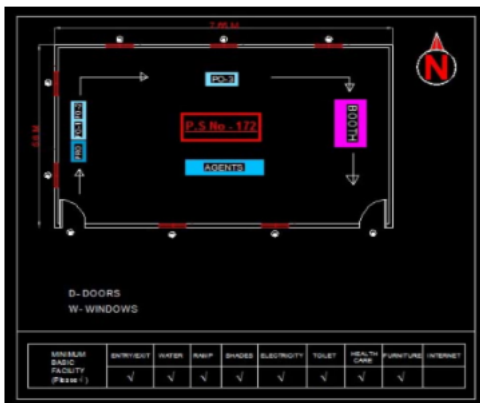

নিৰ্বাচক পঞ্জীয়ন বিষয়াৰ স্বাক্ষৰ

Nazri Naksha

Google Map View

Polling Station Building Front View

ভোটগ্ৰহন কেন্দ্ৰৰ সন্মুখৰ দৃশ্য

Cad View

Key MAP View

1 নাম : ইমান আলী পিতাৰ নাম: গহেৰ মণ্ডল ঘৰ নং : ১ বয়স : 56 লিঙ্গ : পুৰুষ	KLM1584561 ফটো উপলব্ধ	2 নাম : মালেকা খাতুন স্বামীৰ নাম: ইমান আলী ঘৰ নং : ১ বয়স : 46 লিঙ্গ : মহিলা	KLM1584572 ফটো উপলব্ধ	3 নাম : ইছব আলী মিঞা পিতাৰ নাম: হাকিম উদ্দিন ঘৰ নং : ৩ বয়স : 55 লিঙ্গ : পুৰুষ	KLM1584630 ফটো উপলব্ধ
4 নাম : ইন্নছ আলী মিঞা পিতাৰ নাম: হাকিমউদ্দিন ঘৰ নং : ৩ বয়স : 50 লিঙ্গ : পুৰুষ	KLM1584652 ফটো উপলব্ধ	5 নাম : আমিৰণ নেছা স্বামীৰ নাম: ইন্নছ আলী মিঞা ঘৰ নং : ৩ বয়স : 40 লিঙ্গ : মহিলা	KLM1592456 ফটো উপলব্ধ	6 নাম : জয়গন নেছা স্বামীৰ নাম: জুবান আলী মিয়া ঘৰ নং : ৩ বয়স : 39 লিঙ্গ : মহিলা	KLM2452019 ফটো উপলব্ধ
7 নাম : ইলিজা বেগম পিতাৰ নাম: ইন্নছ আলী মিঞা ঘৰ নং : ৩ বয়স : 23 লিঙ্গ : মহিলা	KLM0635607 ফটো উপলব্ধ	8 নাম : জাহাংগীৰ হুছেইন পিতাৰ নাম: ইন্নছ আলী মিঞা ঘৰ নং : 3 বয়স : 20 লিঙ্গ : পুৰুষ	IZQ0136275 ফটো উপলব্ধ	9 নাম : আমজাদ আলী পিতাৰ নাম: হাকিমউদ্দিন ঘৰ নং : 8 বয়স : 73 লিঙ্গ : পুৰুষ	KLM1584663 ফটো উপলব্ধ
10 নাম : জমিৰন নেছা স্বামীৰ নাম: আমজাদ আলী ঘৰ নং : 8 বয়স : 62 লিঙ্গ : মহিলা	KLM1584674 ফটো উপলব্ধ	11 নাম : খুদেজা খাতুন পিতাৰ নাম: আমজাদ আলী ঘৰ নং : 8 বয়স : 38 লিঙ্গ : মহিলা	KLM0409219 ফটো উপলব্ধ	12 নাম : আশ্রাফুল হক পিতাৰ নাম: আমজাদ আলী ঘৰ নং : 8 বয়স : 30 লিঙ্গ : পুৰুষ	KLM2503028 ফটো উপলব্ধ
13 নাম : জামিৰন খাতুন স্বামীৰ নাম: আশ্রাফুল হক ঘৰ নং : 4 বয়স : 21 লিঙ্গ : মহিলা	IZQ0036921 ফটো উপলব্ধ	14 নাম : ছকিনা বেগম স্বামীৰ নাম: আমিৰ আলী ঘৰ নং : ৫ বয়স : 67 লিঙ্গ : মহিলা	KLM1584685 ফটো উপলব্ধ	15 নাম : বাবৰ আলী পিতাৰ নাম: আমিৰ আলী ঘৰ নং : ৫ বয়স : 43 লিঙ্গ : পুৰুষ	KLM1584696 ফটো উপলব্ধ
D 16 নাম : আজেদা বেগম স্বামীৰ নাম: বাবৰ ঘৰ নং : ৫ বয়স : 39 লিঙ্গ : মহিলা	KLM1584710 ফটো উপলব্ধ	17 নাম : সদৰ আলী পিতাৰ নাম: আমিৰ আলী ঘৰ নং : ৫ বয়স : 39 লিঙ্গ : পুৰুষ	KLM1584709 ফটো উপলব্ধ	18 নাম : মৰিয়ম বেগম স্বামীৰ নাম: সদৰ আলী ঘৰ নং : ৫ বয়স : 38 লিঙ্গ : মহিলা	KLM1584721 ফটো উপলব্ধ
19 নাম : আজিবুল আলী পিতাৰ নাম: বাবৰ আলী ঘৰ নং : 5 বয়স : 22 লিঙ্গ : পুৰুষ	IZQ0176974 ফটো উপলব্ধ	20 নাম : কদ্দুছ আলী মিঞা পিতাৰ নাম: আমিৰ আলী ঘৰ নং : 5 কু বয়স : 35 লিঙ্গ : পুৰুষ	KLM1592525 ফটো উপলব্ধ	21 নাম : মফিদা খাতুন স্বামীৰ নাম: কদ্দুছ আলী মিয়া ঘৰ নং : 5 কু বয়স : 32 লিঙ্গ : মহিলা	KLM0202226 ফটো উপলব্ধ
22 নাম : বেৰুকা বেগম স্বামীৰ নাম: ওমৰ আলী ঘৰ নং : ৬ বয়স : 74 লিঙ্গ : মহিলা	KLM1584754 ফটো উপলব্ধ	23 নাম : তাৰাতান স্বামীৰ নাম: ওমৰ আলী ঘৰ নং : ৬ বয়স : 62 লিঙ্গ : মহিলা	KLM1584765 ফটো উপলব্ধ	# 24 নাম : মনোৱাৰা খাতুন স্বামীৰ নাম: বহম আলী ঘৰ নং : 6 বয়স : 43 লিঙ্গ : মহিলা	MSR0305011 ফটো উপলব্ধ
25 নাম : বহম আলী পিতাৰ নাম: ওমৰ আলী ঘৰ নং : ৬ বয়স : 39 লিঙ্গ : পুৰুষ	KLM1584787 ফটো উপলব্ধ	26 নাম : ৰাশিদুল ইছলাম পিতাৰ নাম: অমৰ আলী ঘৰ নং : ৬ বয়স : 36 লিঙ্গ : পুৰুষ	KLM1592398 ফটো উপলব্ধ	27 নাম : তাৰা মিঞা পিতাৰ নাম: ওমৰ আলী ঘৰ নং : ৬ বয়স : 27 লিঙ্গ : পুৰুষ	KLM0581215 ফটো উপলব্ধ
28 নাম : মিনাৰা পাৰবিন স্বামীৰ নাম: ৰাশিদুল ইছলাম ঘৰ নং : 6 বয়স : 25 লিঙ্গ : মহিলা	KLM0355321 ফটো উপলব্ধ	29 নাম : জয়নফ পিতাৰ নাম: ওমৰ আলী ঘৰ নং : 6 বয়স : 24 লিঙ্গ : মহিলা	IZQ0092304 ফটো উপলব্ধ	30 নাম : তাছলীনা বেগম পিতাৰ নাম: নজৰুল ইছলাম ঘৰ নং : ৬ কু বয়স : 22 লিঙ্গ : মহিলা	IZQ0019588 ফটো উপলব্ধ