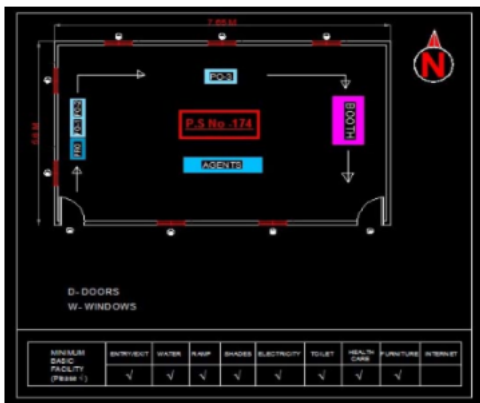

নিৰ্বাচক পঞ্জীয়ন বিষয়াৰ স্বাক্ষৰ

Nazri Naksha

Google Map View

Polling Station Building Front View

ভোটগ্ৰহন কেন্দ্ৰৰ সন্মুখৰ দৃশ্য

Cad View

Key MAP View

বিধানসভা সমষ্টিৰ নম্বৰ আৰু নাম : 19-চিদিনী চিবাং
অংশৰ নম্বৰ আৰু নাম : 1-ছোটো মৌজাবাৰী