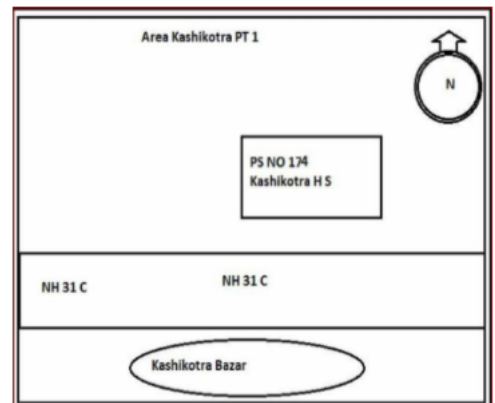

নিৰ্বাচক পঞ্জীয়ন বিষয়াৰ স্বাক্ষৰ

Nazri Naksha

Google Map View

Polling Station Building Front View

ভোটগ্ৰহন কেন্দ্ৰৰ সন্মুখৰ দৃশ্য

Cad View

Key MAP View

বিধানসভা সমষ্টিৰ নম্বৰ আৰু নাম : 19-চিদিনী চিবাং
অংশৰ নম্বৰ আৰু নাম : 1-ছোটো মৌজাবাৰী