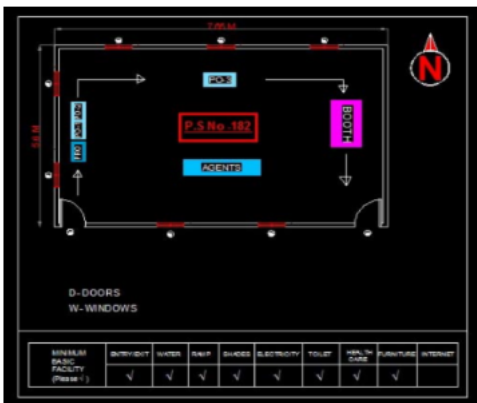

নিৰ্বাচক পঞ্জীয়ন বিষয়াৰ স্বাক্ষৰ

Nazri Naksha

Google Map View

Polling Station Building Front View

ভোটগ্ৰহন কেন্দ্ৰৰ সন্মুখৰ দৃশ্য

Cad View

Key MAP View

1 নাম : যতীন মুছাহাৰী পিতাৰ নাম: কদাল মুছাহাৰী ঘৰ নং : 1 বয়স : 68 লিঙ্গ : পুৰুষ	KLM1674562 ফটো উপলব্ধ	2 নাম : লকিশ্ৰী মুছাহাৰী স্বামীৰ নাম: জতিন মুছাহাৰী ঘৰ নং : 1 বয়স : 56 লিঙ্গ : মহিলা	KLM1674573 ফটো উপলব্ধ	3 নাম : দৈথুন নাৰ্জাৰী পিতাৰ নাম: চনদন নাৰ্জাৰী ঘৰ নং : 1 বয়স : 35 লিঙ্গ : পুৰুষ	KLM2457105 ফটো উপলব্ধ
4 নাম : ভুলেন নাৰ্জাৰী পিতাৰ নাম: ইনদ্রা নাৰ্জাৰী ঘৰ নং : 1 বয়স : 32 লিঙ্গ : পুৰুষ	KLM2456884 ফটো উপলব্ধ	5 নাম : খৌমশ্ৰী নাৰ্জাৰী স্বামীৰ নাম: দেথুন নাৰ্জাৰী ঘৰ নং : 1 বয়স : 31 লিঙ্গ : মহিলা	KLM2457092 ফটো উপলব্ধ	6 নাম : দিপক নাৰ্জাৰী পিতাৰ নাম: চন্দন নাৰ্জাৰী ঘৰ নং : 1 বয়স : 29 লিঙ্গ : পুৰুষ	KLM0006999 ফটো উপলব্ধ
7 নাম : জয়দেব মুছাহাৰী পিতাৰ নাম: জতিন মুছাহাৰী ঘৰ নং : 1 বয়স : 29 লিঙ্গ : পুৰুষ	KLM0006916 ফটো উপলব্ধ	S 8 নাম : চম্পাবতি মুছাহাৰী পিতাৰ নাম: জতিন মুছাহাৰী ঘৰ নং : 1 বয়স : 28 লিঙ্গ : মহিলা	KLM0006957 ফটো উপলব্ধ	9 নাম : হায়না নাৰ্জাৰী স্বামীৰ নাম: দিপক নাৰ্জাৰী ঘৰ নং : 1 বয়স : 28 লিঙ্গ : মহিলা	KLM0499541 ফটো উপলব্ধ
10 নাম : ইন্দ্র নাৰ্জাৰী পিতাৰ নাম: বাতাৰাম ঘৰ নং : 1ক বয়স : 68 লিঙ্গ : পুৰুষ	KLM1674584 ফটো উপলব্ধ	11 নাম : মঞ্জু নাৰ্জাৰী স্বামীৰ নাম: ইন্দ্র ঘৰ নং : 1ক বয়স : 56 লিঙ্গ : মহিলা	KLM1674595 ফটো উপলব্ধ	12 নাম : প্ৰহ্লাদ বসুমতাৰী পিতাৰ নাম: বাৰ্জেশ্বৰ ঘৰ নং : 2 বয়স : 60 লিঙ্গ : পুৰুষ	KLM1674608 ফটো উপলব্ধ
13 নাম : সায়াশ্ৰী বসুমতাৰী স্বামীৰ নাম: প্ৰহ্লাদ ঘৰ নং : 2 বয়স : 56 লিঙ্গ : মহিলা	KLM1674619 ফটো উপলব্ধ	14 নাম : হেমদসিং বসুমতাৰী পিতাৰ নাম: প্ৰহ্লাদ ঘৰ নং : 2 বয়স : 38 লিঙ্গ : পুৰুষ	KLM1674620 ফটো উপলব্ধ	15 নাম : নিমাদ বসুমতাৰী পিতাৰ নাম: প্ৰহ্লাদ বসুমতাৰী ঘৰ নং : 2 বয়স : 37 লিঙ্গ : পুৰুষ	KLM1682946 ফটো উপলব্ধ
16 নাম : অঞ্জলী বসুমতাৰী স্বামীৰ নাম: নিৰ্মদ বসুমতাৰী ঘৰ নং : 02 বয়স : 33 লিঙ্গ : মহিলা	KLM0499525 ফটো উপলব্ধ	S 17 নাম : ইলি ইছলাৰী স্বামীৰ নাম: দিঙ্গু বসুমতাৰী ঘৰ নং : 2 বয়স : 26 লিঙ্গ : মহিলা	KLM0351197 ফটো উপলব্ধ	18 নাম : দৈথুন বসুমতাৰী পিতাৰ নাম: দইং বসুমতাৰী ঘৰ নং : 2 বয়স : 29 লিঙ্গ : পুৰুষ	KLM0092585 ফটো উপলব্ধ
19 নাম : সুছমিতা ব্ৰহ্ম স্বামীৰ নাম: দেথুন বসুমতাৰী ঘৰ নং : 2 বয়স : 28 লিঙ্গ : মহিলা	KLM0500082 ফটো উপলব্ধ	20 নাম : লাণ্ডি দৈমাৰী স্বামীৰ নাম: ঠেংগৌনা ঘৰ নং : 5 বয়স : 66 লিঙ্গ : মহিলা	KLM1674700 ফটো উপলব্ধ	21 নাম : বাকান্ত বসুমতাৰী পিতাৰ নাম: মাইলা বসুমতাৰী ঘৰ নং : 5a বয়স : 28 লিঙ্গ : পুৰুষ	KLM0497305 ফটো উপলব্ধ
22 নাম : বিজয় গয়াৰী পিতাৰ নাম: বমেশ ঘৰ নং : 6 বয়স : 40 লিঙ্গ : পুৰুষ	KLM1674766 ফটো উপলব্ধ	23 নাম : সামিলী গয়াৰী স্বামীৰ নাম: বিজয় গয়াৰী ঘৰ নং : 6 বয়স : 40 লিঙ্গ : মহিলা	KLM0499533 ফটো উপলব্ধ	# 24 নাম : গাকী গয়াৰী পিতাৰ নাম: বমেশ গয়াৰী ঘৰ নং : 6 বয়স : 35 লিঙ্গ : পুৰুষ	KLM1674788 ফটো উপলব্ধ
25 নাম : বজনী গয়াৰী স্বামীৰ নাম: গাকী গয়াৰী ঘৰ নং : 6 বয়স : 32 লিঙ্গ : মহিলা	KLM1674799 ফটো উপলব্ধ	26 নাম : বুবশ্ৰী বসুমতাৰী স্বামীৰ নাম: খম্বেশ্বৰ ঘৰ নং : 9 বয়স : 56 লিঙ্গ : মহিলা	KLM1674824 ফটো উপলব্ধ	27 নাম : সাদিন বসুমতাৰী পিতাৰ নাম: বুবশ্ৰী বসুমতাৰী ঘৰ নং : 9 বয়স : 35 লিঙ্গ : পুৰুষ	KLM1682957 ফটো উপলব্ধ
28 নাম : যনো বসুমতাৰী পিতাৰ নাম: কানতেশ্বৰ বসুমতাৰী ঘৰ নং : 9 বয়স : 31 লিঙ্গ : পুৰুষ	KLM1683449 ফটো উপলব্ধ	29 নাম : তিৰেন বসুমতাৰী পিতাৰ নাম: কান্তেশ্বৰ বসুমতাৰী ঘৰ নং : 9 বয়স : 29 লিঙ্গ : পুৰুষ	KLM0241299 ফটো উপলব্ধ	30 নাম : সুপ্ৰিলা নাৰ্জাৰী স্বামীৰ নাম: সাদিন বসুমতাৰী ঘৰ নং : 7 বয়স : 25 লিঙ্গ : মহিলা	KLM1146620 ফটো উপলব্ধ