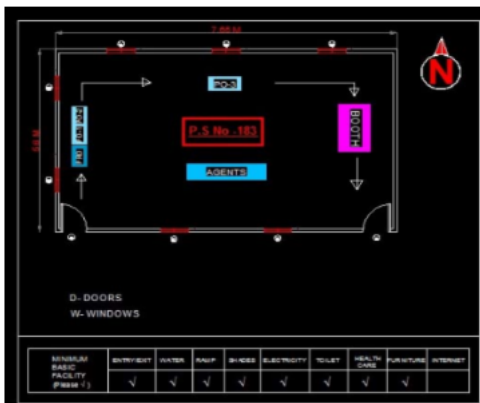

নিৰ্বাচক পঞ্জীয়ন বিষয়াৰ স্বাক্ষৰ

Nazri Naksha

Google Map View

Polling Station Building Front View

ভোটগ্ৰহন কেন্দ্ৰৰ সন্মুখৰ দৃশ্য

Cad View

Key MAP View

1 নাম : সৌৰ্জীৰাম বসুমতাৰী পিতাৰ নাম: বাৰ্জেশ্বৰ ঘৰ নং : 1 বয়স : 47 লিঙ্গ : পুৰুষ	KLM1684566 ফটো উপলব্ধ	2 নাম : চিনাইশ্ৰী বসুমতাৰী স্বামীৰ নাম: সুজীৰাম বসুমতাৰী ঘৰ নং : 1 বয়স : 36 লিঙ্গ : মহিলা	KLM0005355 ফটো উপলব্ধ	S 3 নাম : সুৰভী বালা ৰায় স্বামীৰ নাম: ৰাধুল ৰায় ঘৰ নং : 1 বয়স : 35 লিঙ্গ : মহিলা	KLM1684588 ফটো উপলব্ধ
4 নাম : চন্দ্ৰ শেখৰ বসুমতাৰী পিতাৰ নাম: কাপিৰাম বসুমতাৰী ঘৰ নং : 01 বয়স : 22 লিঙ্গ : পুৰুষ	KLM1517408 ফটো উপলব্ধ	5 নাম : দাওগাহাৰ বসুমতাৰী পিতাৰ নাম: কাপিৰাম বসুমতাৰী ঘৰ নং : 1 কু বয়স : 25 লিঙ্গ : পুৰুষ	KLM0351940 ফটো উপলব্ধ	6 নাম : নাদেব বসুমতাৰী মাতৃৰ নাম: বাসন্তী বসুমতাৰী ঘৰ নং : 1 (ক) বয়স : 59 লিঙ্গ : মহিলা	KLM0499111 ফটো উপলব্ধ
7 নাম : কপিৰাম বসুমতাৰী পিতাৰ নাম: বাৰ্জেশ্বৰ ঘৰ নং : 1খ বয়স : 55 লিঙ্গ : পুৰুষ	KLM1684613 ফটো উপলব্ধ	8 নাম : দুশ্ৰী বসুমতাৰী স্বামীৰ নাম: ৰীজেন ঘৰ নং : 2 বয়স : 75 লিঙ্গ : মহিলা	KLM1684873 ফটো উপলব্ধ	9 নাম : গাৰী বসুমতাৰী স্বামীৰ নাম: এন্দাই ঘৰ নং : 2 বয়স : 64 লিঙ্গ : মহিলা	KLM1684646 ফটো উপলব্ধ
10 নাম : মঞ্জলা বসুমতাৰী পিতাৰ নাম: এন্দাই ঘৰ নং : 2 বয়স : 39 লিঙ্গ : মহিলা	KLM1684657 ফটো উপলব্ধ	11 নাম : দাবৌৰাম বসুমতাৰী পিতাৰ নাম: অনদাই বসুমতাৰী ঘৰ নং : 2 বয়স : 36 লিঙ্গ : পুৰুষ	KLM0090936 ফটো উপলব্ধ	12 নাম : বৈছমৈ বসুমতাৰী স্বামীৰ নাম: দাবুৰাম বসুমতাৰী ঘৰ নং : 2 বয়স : 29 লিঙ্গ : মহিলা	KLM0092056 ফটো উপলব্ধ
13 নাম : বুজেন মুছাহাৰী পিতাৰ নাম: দাবাৰু ঘৰ নং : 3 বয়স : 76 লিঙ্গ : পুৰুষ	KLM1684668 ফটো উপলব্ধ	S 14 নাম : চিনাবতী ৰায় স্বামীৰ নাম: সুৰধ চন্দ্ৰ ৰায় ঘৰ নং : 3 বয়স : 28 লিঙ্গ : মহিলা	KLM2457661 ফটো উপলব্ধ	15 নাম : সৌমখৌৰ মুছাহাৰী পিতাৰ নাম: বুজেন মুছাহাৰী ঘৰ নং : 3 বয়স : 33 লিঙ্গ : পুৰুষ	KLM1684680 ফটো উপলব্ধ
16 নাম : ফংবিলি বৰগয়াৰী স্বামীৰ নাম: সৌমকৰ মুছাহাৰী ঘৰ নং : 3 বয়স : 30 লিঙ্গ : মহিলা	KLM0139568 ফটো উপলব্ধ	17 নাম : সনথলা মুছাহাৰী পিতাৰ নাম: বুজেন মুছাহাৰী ঘৰ নং : 03 বয়স : 28 লিঙ্গ : পুৰুষ	KLM0482430 ফটো উপলব্ধ	18 নাম : বেলবতী বসুমতাৰী স্বামীৰ নাম: সন্তাল বসুমতাৰী ঘৰ নং : 03 বয়স : 26 লিঙ্গ : মহিলা	KLM0352120 ফটো উপলব্ধ
19 নাম : সম্বাৰ মুছাহাৰী পিতাৰ নাম: বুজেন মুছাহাৰী ঘৰ নং : 3 বয়স : 25 লিঙ্গ : পুৰুষ	KLM0351924 ফটো উপলব্ধ	20 নাম : জয়া মুছাহাৰী স্বামীৰ নাম: সম্বাৰ মুছাহাৰী ঘৰ নং : 3 বয়স : 23 লিঙ্গ : মহিলা	KLM0643213 ফটো উপলব্ধ	21 নাম : কমলেশ্বৰী বসুমতাৰী স্বামীৰ নাম: ৰমেশ ঘৰ নং : 8 বয়স : 64 লিঙ্গ : মহিলা	KLM1684704 ফটো উপলব্ধ
22 নাম : মনোজ বসুমতাৰী পিতাৰ নাম: ৰমেশ ঘৰ নং : 8 বয়স : 47 লিঙ্গ : পুৰুষ	KLM1684715 ফটো উপলব্ধ	23 নাম : দ্বীপক বসুমতাৰী পিতাৰ নাম: ৰমেশ ঘৰ নং : 8 বয়স : 40 লিঙ্গ : পুৰুষ	KLM1684726 ফটো উপলব্ধ	24 নাম : সুবলা বসুমতাৰী স্বামীৰ নাম: মনজ বসুমতাৰী ঘৰ নং : 8 বয়স : 38 লিঙ্গ : মহিলা	KLM0174276 ফটো উপলব্ধ
25 নাম : মিথুন বসুমতাৰী মাতৃৰ নাম: কমলেশ্বৰী বসুমতাৰী ঘৰ নং : 8 বয়স : 34 লিঙ্গ : পুৰুষ	KLM0174607 ফটো উপলব্ধ	26 নাম : নাসেনে বসুমতাৰী স্বামীৰ নাম: দ্বীপক বসুমতাৰী ঘৰ নং : 4 বয়স : 29 লিঙ্গ : মহিলা	KLM0482554 ফটো উপলব্ধ	27 নাম : পুৰাবি ৰাভা স্বামীৰ নাম: মিথুন বসুমতাৰী ঘৰ নং : 04 বয়স : 28 লিঙ্গ : মহিলা	KLM0482471 ফটো উপলব্ধ
28 নাম : ৰীতন বসুমতাৰী পিতাৰ নাম: ৰমেশ বসুমতাৰী ঘৰ নং : 4 বয়স : 27 লিঙ্গ : পুৰুষ	KLM0500462 ফটো উপলব্ধ	29 নাম : ফ ন্জা বসুমতাৰী পিতাৰ নাম: মনোজ বসুমতাৰী ঘৰ নং : 4 বয়স : 19 লিঙ্গ : পুৰুষ	IZQ0139170 ফটো উপলব্ধ	30 নাম : সবতা বসুমতাৰী স্বামীৰ নাম: সম্বাৰাসিং বসুমতাৰী ঘৰ নং : 05 বয়স : 25 লিঙ্গ : মহিলা	KLM0513374 ফটো উপলব্ধ