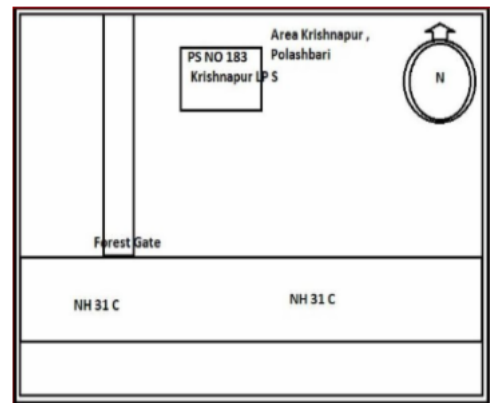

নিৰ্বাচক পঞ্জীয়ন বিষয়াৰ স্বাক্ষৰ

Nazri Naksha

Google Map View

Polling Station Building Front View

ভোটগ্ৰহন কেন্দ্ৰৰ সন্মুখৰ দৃশ্য

Cad View

Key MAP View

1 নাম : সৌৰ্জীৰাম বসুমতাৰী পিতাৰ নাম: বাৰ্জেশ্বৰ ঘৰ নং : 1 বয়স : 47 লিঙ্গ : পুৰুষ	KLM1684566 ফটো উপলব্ধ	2 নাম : চিনাইশ্ৰী বসুমতাৰী স্বামীৰ নাম: সুজীৰাম বসুমতাৰী ঘৰ নং : 1 বয়স : 36 লিঙ্গ : মহিলা	KLM0005355 ফটো উপলব্ধ	S 3 নাম : সুৰভী বালা ৰায় স্বামীৰ নাম: ৰাধুল ৰায় ঘৰ নং : 1 বয়স : 35 লিঙ্গ : মহিলা	KLM1684588 ফটো উপলব্ধ
4 নাম : চন্দ্ৰ শেখৰ বসুমতাৰী পিতাৰ নাম: কাপিৰাম বসুমতাৰী ঘৰ নং : 01 বয়স : 22 লিঙ্গ : পুৰুষ	KLM1517408 ফটো উপলব্ধ	5 নাম : দাওগাহাৰ বসুমতাৰী পিতাৰ নাম: কাপিৰাম বসুমতাৰী ঘৰ নং : 1 কু বয়স : 25 লিঙ্গ : পুৰুষ	KLM0351940 ফটো উপলব্ধ	6 নাম : নাদেব বসুমতাৰী মাতৃৰ নাম: বাসন্তী বসুমতাৰী ঘৰ নং : 1 (ক) বয়স : 59 লিঙ্গ : মহিলা	KLM0499111 ফটো উপলব্ধ
7 নাম : কপিৰাম বসুমতাৰী পিতাৰ নাম: বাৰ্জেশ্বৰ ঘৰ নং : 1খ বয়স : 55 লিঙ্গ : পুৰুষ	KLM1684613 ফটো উপলব্ধ	8 নাম : দুশ্ৰী বসুমতাৰী স্বামীৰ নাম: ৰীজেন ঘৰ নং : 2 বয়স : 75 লিঙ্গ : মহিলা	KLM1684873 ফটো উপলব্ধ	9 নাম : গাৰী বসুমতাৰী স্বামীৰ নাম: এন্দাই ঘৰ নং : 2 বয়স : 64 লিঙ্গ : মহিলা	KLM1684646 ফটো উপলব্ধ
10 নাম : মঞ্জলা বসুমতাৰী পিতাৰ নাম: এন্দাই ঘৰ নং : 2 বয়স : 39 লিঙ্গ : মহিলা	KLM1684657 ফটো উপলব্ধ	11 নাম : দাবৌৰাম বসুমতাৰী পিতাৰ নাম: অনদাই বসুমতাৰী ঘৰ নং : 2 বয়স : 36 লিঙ্গ : পুৰুষ	KLM0090936 ফটো উপলব্ধ	12 নাম : বৈছমৈ বসুমতাৰী স্বামীৰ নাম: দাবুৰাম বসুমতাৰী ঘৰ নং : 2 বয়স : 29 লিঙ্গ : মহিলা	KLM0092056 ফটো উপলব্ধ
13 নাম : বুজেন মুছাহাৰী পিতাৰ নাম: দাবাৰু ঘৰ নং : 3 বয়স : 76 লিঙ্গ : পুৰুষ	KLM1684668 ফটো উপলব্ধ	S 14 নাম : চিনাবতী ৰায় স্বামীৰ নাম: সুৰধ চন্দ্ৰ ৰায় ঘৰ নং : 3 বয়স : 28 লিঙ্গ : মহিলা	KLM2457661 ফটো উপলব্ধ	15 নাম : সৌমখৌৰ মুছাহাৰী পিতাৰ নাম: বুজেন মুছাহাৰী ঘৰ নং : 3 বয়স : 33 লিঙ্গ : পুৰুষ	KLM1684680 ফটো উপলব্ধ
16 নাম : ফংবিলি বৰগয়াৰী স্বামীৰ নাম: সৌমকৰ মুছাহাৰী ঘৰ নং : 3 বয়স : 30 লিঙ্গ : মহিলা	KLM0139568 ফটো উপলব্ধ	17 নাম : সনথলা মুছাহাৰী পিতাৰ নাম: বুজেন মুছাহাৰী ঘৰ নং : 03 বয়স : 28 লিঙ্গ : পুৰুষ	KLM0482430 ফটো উপলব্ধ	18 নাম : বেলবতী বসুমতাৰী স্বামীৰ নাম: সন্তাল বসুমতাৰী ঘৰ নং : 03 বয়স : 26 লিঙ্গ : মহিলা	KLM0352120 ফটো উপলব্ধ
19 নাম : সম্বাৰ মুছাহাৰী পিতাৰ নাম: বুজেন মুছাহাৰী ঘৰ নং : 3 বয়স : 25 লিঙ্গ : পুৰুষ	KLM0351924 ফটো উপলব্ধ	20 নাম : জয়া মুছাহাৰী স্বামীৰ নাম: সম্বাৰ মুছাহাৰী ঘৰ নং : 3 বয়স : 23 লিঙ্গ : মহিলা	KLM0643213 ফটো উপলব্ধ	21 নাম : কমলেশ্বৰী বসুমতাৰী স্বামীৰ নাম: ৰমেশ ঘৰ নং : 8 বয়স : 64 লিঙ্গ : মহিলা	KLM1684704 ফটো উপলব্ধ
22 নাম : মনোজ বসুমতাৰী পিতাৰ নাম: ৰমেশ ঘৰ নং : 8 বয়স : 47 লিঙ্গ : পুৰুষ	KLM1684715 ফটো উপলব্ধ	23 নাম : দ্বীপক বসুমতাৰী পিতাৰ নাম: ৰমেশ ঘৰ নং : 8 বয়স : 40 লিঙ্গ : পুৰুষ	KLM1684726 ফটো উপলব্ধ	24 নাম : সুবলা বসুমতাৰী স্বামীৰ নাম: মনজ বসুমতাৰী ঘৰ নং : 8 বয়স : 38 লিঙ্গ : মহিলা	KLM0174276 ফটো উপলব্ধ
25 নাম : মিথুন বসুমতাৰী মাতৃৰ নাম: কমলেশ্বৰী বসুমতাৰী ঘৰ নং : 8 বয়স : 34 লিঙ্গ : পুৰুষ	KLM0174607 ফটো উপলব্ধ	26 নাম : নাসেনে বসুমতাৰী স্বামীৰ নাম: দ্বীপক বসুমতাৰী ঘৰ নং : 4 বয়স : 29 লিঙ্গ : মহিলা	KLM0482554 ফটো উপলব্ধ	27 নাম : পুৰাবি ৰাভা স্বামীৰ নাম: মিথুন বসুমতাৰী ঘৰ নং : 04 বয়স : 28 লিঙ্গ : মহিলা	KLM0482471 ফটো উপলব্ধ
28 নাম : ৰীতন বসুমতাৰী পিতাৰ নাম: ৰমেশ বসুমতাৰী ঘৰ নং : 4 বয়স : 27 লিঙ্গ : পুৰুষ	KLM0500462 ফটো উপলব্ধ	29 নাম : ফ ন্জা বসুমতাৰী পিতাৰ নাম: মনোজ বসুমতাৰী ঘৰ নং : 4 বয়স : 19 লিঙ্গ : পুৰুষ	IZQ0139170 ফটো উপলব্ধ	30 নাম : সবতা বসুমতাৰী স্বামীৰ নাম: সম্বাৰাসিং বসুমতাৰী ঘৰ নং : 05 বয়স : 25 লিঙ্গ : মহিলা	KLM0513374 ফটো উপলব্ধ