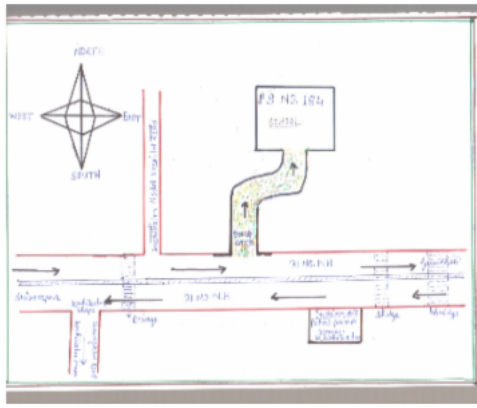

Nazri Naksha