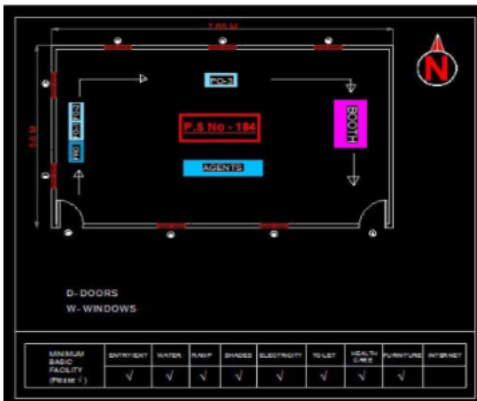

নিৰ্বাচক পঞ্জীয়ন বিষয়াৰ স্বাক্ষৰ

Nazri Naksha

Google Map View

Polling Station Building Front View

ভোটগ্ৰহন কেন্দ্ৰৰ সন্মুখৰ দৃশ্য

Cad View

Key MAP View

#2 1 নাম : বিশুজিৎ গুপ্তা পিতাৰ নাম: চীৰাজবী গুপ্তা ঘৰ নং : 97 বয়স : 22 লিঙ্গ : পুৰুষ	KLM1207208	ফটো উপলব্ধ	2 নাম : আঘোনসিং মহাহাৰী পিতাৰ নাম: পুজাৰম ঘৰ নং : 1 বয়স : 80 লিঙ্গ : পুৰুষ	KLM1694560	ফটো উপলব্ধ	3 নাম : টেজিবালা মহাহাৰী স্বামীৰ নাম: আঘোনসিং ঘৰ নং : 1 বয়স : 62 লিঙ্গ : মহিলা	KLM1694571	ফটো উপলব্ধ
4 নাম : মনোমতী বসুমতাৰী স্বামীৰ নাম: অজিত মুছাহাৰী ঘৰ নং : 1 বয়স : 46 লিঙ্গ : মহিলা	KLM1694640	ফটো উপলব্ধ	5 নাম : অজীত মুছাহাৰী পিতাৰ নাম: আঘোনসিং ঘৰ নং : 1 বয়স : 45 লিঙ্গ : পুৰুষ	KLM1694582	ফটো উপলব্ধ	6 নাম : ডিউচ মহাহাৰী পিতাৰ নাম: আঘোনসিং ঘৰ নং : 1 বয়স : 43 লিঙ্গ : পুৰুষ	KLM1694593	ফটো উপলব্ধ
7 নাম : প্ৰদীপ মহাহাৰী পিতাৰ নাম: আঘোনসিং ঘৰ নং : 1 বয়স : 41 লিঙ্গ : পুৰুষ	KLM1694606	ফটো উপলব্ধ	8 নাম : দৈমাণু মহাহাৰী পিতাৰ নাম: আঘোনসিং ঘৰ নং : 1 বয়স : 39 লিঙ্গ : পুৰুষ	KLM1694617	ফটো উপলব্ধ	S 9 নাম : নাসাৰি মহাহাৰী পিতাৰ নাম: আঘোনসিং ঘৰ নং : 1 বয়স : 38 লিঙ্গ : মহিলা	KLM1694628	ফটো উপলব্ধ
10 নাম : কনিকা বসুমতাৰী স্বামীৰ নাম: দৈমাণু মুছাহাৰী ঘৰ নং : 1 বয়স : 38 লিঙ্গ : মহিলা	KLM0005207	ফটো উপলব্ধ	11 নাম : বাৰি বালা ব্ৰহ্ম মাতৃৰ নাম: প্ৰদীপ মুছাহাৰী ঘৰ নং : 1 বয়স : 37 লিঙ্গ : মহিলা	KLM0240093	ফটো উপলব্ধ	12 নাম : ৰমলা মুছাহাৰী স্বামীৰ নাম: ডিউচ ঘৰ নং : 1 বয়স : 35 লিঙ্গ : মহিলা	KLM1694639	ফটো উপলব্ধ
S 13 নাম : ৰঞ্জিতা মহাহাৰী পিতাৰ নাম: আঘোনসিং মহাহাৰী ঘৰ নং : 1 বয়স : 31 লিঙ্গ : মহিলা	KLM2504383	ফটো উপলব্ধ	14 নাম : ৰমেলা মহাহাৰী স্বামীৰ নাম: টিকেদ্ৰ ঘৰ নং : 2 বয়স : 64 লিঙ্গ : মহিলা	KLM1694684	ফটো উপলব্ধ	15 নাম : ৰাহুল মুছাহাৰী পিতাৰ নাম: টিকেদ্ৰ ঘৰ নং : 2 বয়স : 44 লিঙ্গ : পুৰুষ	KLM1694695	ফটো উপলব্ধ
16 নাম : ৰাজ মুছাহাৰী পিতাৰ নাম: টিকেদ্ৰ ঘৰ নং : 2 বয়স : 41 লিঙ্গ : পুৰুষ	KLM1694708	ফটো উপলব্ধ	17 নাম : বিজ মুছাহাৰী পিতাৰ নাম: টিকেদ্ৰ ঘৰ নং : 2 বয়স : 40 লিঙ্গ : পুৰুষ	KLM1694719	ফটো উপলব্ধ	18 নাম : বুৰলী ব্ৰহ্ম স্বামীৰ নাম: ৰাজু মুছাহাৰী ঘৰ নং : 2 বয়স : 40 লিঙ্গ : মহিলা	KLM2458073	ফটো উপলব্ধ
19 নাম : সনিলা নাজাৰী পিতাৰ নাম: বৈদ্যনাথ নাজাৰী ঘৰ নং : 2 বয়স : 40 লিঙ্গ : মহিলা	KLM9535222	ফটো উপলব্ধ	S 20 নাম : সঞ্জ মুছাহাৰী পিতাৰ নাম: টিকেদ্ৰ ঘৰ নং : 2 বয়স : 38 লিঙ্গ : পুৰুষ	KLM1694720	ফটো উপলব্ধ	21 নাম : বিদিস্তা বসুমতাৰী স্বামীৰ নাম: ৰাহুল মোছাহাৰী ঘৰ নং : 2 বয়স : 36 লিঙ্গ : মহিলা	KLM2458062	ফটো উপলব্ধ
22 নাম : উৰ্মিলা বসুমতাৰী স্বামীৰ নাম: বিজু মুছাহাৰী ঘৰ নং : 2 বয়স : 35 লিঙ্গ : মহিলা	KLM2458084	ফটো উপলব্ধ	23 নাম : মালতী মুছাহাৰী স্বামীৰ নাম: সৌমদৌন ঘৰ নং : 2 কু বয়স : 50 লিঙ্গ : মহিলা	KLM1694742	ফটো উপলব্ধ	24 নাম : ৰাজেশ মুছাহাৰী পিতাৰ নাম: সৌমদৌন মুছাহাৰী ঘৰ নং : 2 কু বয়স : 30 লিঙ্গ : পুৰুষ	KLM2504350	ফটো উপলব্ধ
25 নাম : জিমিখা খাকলাৰী স্বামীৰ নাম: ৰাজেশ মুছাহাৰী ঘৰ নং : 2 কু বয়স : 29 লিঙ্গ : মহিলা	KLM0351148	ফটো উপলব্ধ	26 নাম : পুংখা মুছাহাৰী পিতাৰ নাম: সৌমদৌন মুছাহাৰী ঘৰ নং : 2 কু বয়স : 28 লিঙ্গ : পুৰুষ	KLM0351775	ফটো উপলব্ধ	27 নাম : ৰাজদীপ মুছাহাৰী পিতাৰ নাম: সৌমদৌন মুছাহাৰী ঘৰ নং : 2 কু বয়স : 23 লিঙ্গ : পুৰুষ	KLM0650747	ফটো উপলব্ধ
28 নাম : সৌমদৌন মুছাহাৰী পিতাৰ নাম: গৌৰচৰন ঘৰ নং : 2 কু বয়স : 73 লিঙ্গ : পুৰুষ	KLM1694731	ফটো উপলব্ধ	29 নাম : পাঞ্জামতী মুছাহাৰী পিতাৰ নাম: সৌমদৌন ঘৰ নং : 2 কু বয়স : 38 লিঙ্গ : মহিলা	KLM1694753	ফটো উপলব্ধ	30 নাম : দ্বিজী বসুমতাৰী পিতাৰ নাম: হৰেন বসুমতাৰী ঘৰ নং : 3 বয়স : 24 লিঙ্গ : মহিলা	IZQ0059493	ফটো উপলব্ধ