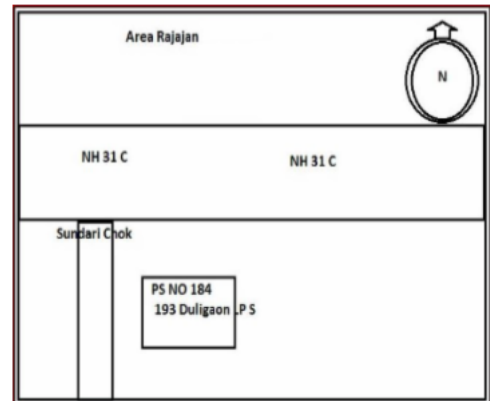

Key MAP View