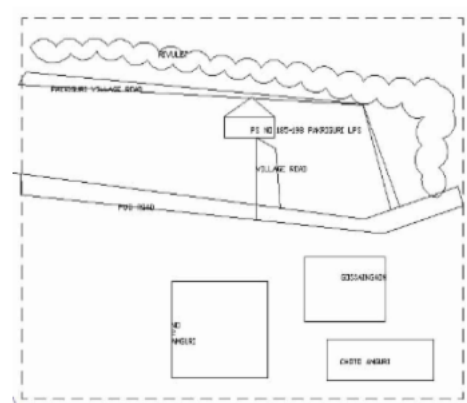

নিৰ্বাচক পঞ্জীয়ন বিষয়াৰ স্বাক্ষৰ

Nazri Naksha

Google Map View

Polling Station Building Front View

ভোটগ্ৰহন কেন্দ্ৰৰ সন্মুখৰ দৃশ্য

Cad View

Key MAP View

1 নাম : সৰশ্ৰী দেৱী ঠাকুৰ স্বামীৰ নাম: শ্ৰী জগদীশ ঠাকুৰ ঘৰ নং : 1 বয়স : 39 লিঙ্গ : মহিলা	KLM0284216 ফটো উপলব্ধ	2 নাম : সন বৰ' পিতাৰ নাম: পৰেন বৰ' ঘৰ নং : 02 বয়স : 36 লিঙ্গ : পুৰুষ	KLM0472522 ফটো উপলব্ধ	3 নাম : অনিতা বসুমতাৰী স্বামীৰ নাম: বাগ্গী ব্ৰহ্ম ঘৰ নং : 08 বয়স : 38 লিঙ্গ : মহিলা	KLM0357632 ফটো উপলব্ধ
4 নাম : অনমোনথাই ব্ৰহ্ম পিতাৰ নাম: বাগ্গী ব্ৰহ্ম ঘৰ নং : 8 বয়স : 19 লিঙ্গ : মহিলা	IZQ0147546 ফটো উপলব্ধ	5 নাম : লকনাথ বৰ্মন পিতাৰ নাম: দীপেন্দ্ৰ বৰ্মন ঘৰ নং : 17 বয়স : 33 লিঙ্গ : পুৰুষ	IZQ0066852 ফটো উপলব্ধ	6 নাম : মাডুৰি বৰ্মন স্বামীৰ নাম: কুঞ্জ বৰ্মন ঘৰ নং : 22 বয়স : 33 লিঙ্গ : মহিলা	KLM0525709 ফটো উপলব্ধ
R 7 নাম : কনিকা নাৰ্জাৰী পিতাৰ নাম: পৰিমল নাৰ্জাৰী ঘৰ নং : 02 বয়স : 26 লিঙ্গ : মহিলা	KLM0318774 ফটো উপলব্ধ	8 নাম : পদম ঠাকুৰ পিতাৰ নাম: মনিলাল ঠাকুৰ ঘৰ নং : 01 বয়স : 24 লিঙ্গ : পুৰুষ	KLM0674903 ফটো উপলব্ধ	9 নাম : বিনাপানী গুয়াৰী স্বামীৰ নাম: কাংশী ব্ৰহ্ম ঘৰ নং : 62ক বয়স : 37 লিঙ্গ : মহিলা	KLM1709768 ফটো উপলব্ধ
10 নাম : কাংশী ব্ৰহ্ম পিতাৰ নাম: চুৰিৰাম ব্ৰহ্ম ঘৰ নং : 65ক বয়স : 51 লিঙ্গ : পুৰুষ	KLM1709746 ফটো উপলব্ধ	11 নাম : বিষ্ণু মুছাহাৰী পিতাৰ নাম: অৰবিন্দ মুছাহাৰী ঘৰ নং : 67 বয়স : 43 লিঙ্গ : পুৰুষ	KLM0385831 ফটো উপলব্ধ	12 নাম : জয়া নাৰ্জাৰী স্বামীৰ নাম: মনোজ ব্ৰহ্ম ঘৰ নং : 67 বয়স : 43 লিঙ্গ : মহিলা	KLM1722630 ফটো উপলব্ধ
13 নাম : কিৰনী নাৰ্জাৰী স্বামীৰ নাম: বিষ্ণু নাৰ্জাৰী ঘৰ নং : 69 বয়স : 43 লিঙ্গ : মহিলা	KLM0527937 ফটো উপলব্ধ	14 নাম : বিতমণি মুছাহাৰী পিতাৰ নাম: বিষ্ণু মুছাহাৰী ঘৰ নং : 69 বয়স : 25 লিঙ্গ : মহিলা	KLM0599365 ফটো উপলব্ধ	15 নাম : সুমিন্দ্ৰা দেৱী স্বামীৰ নাম: ৰাজকুমাৰ সাওঁ ঘৰ নং : 79 বয়স : 38 লিঙ্গ : মহিলা	IZQ0109793 ফটো উপলব্ধ
16 নাম : ৰোহিত সাওঁ পিতাৰ নাম: ৰাজকুমাৰ সাওঁ ঘৰ নং : 84 বয়স : 19 লিঙ্গ : পুৰুষ	IZQ0106815 ফটো উপলব্ধ	17 নাম : নিকুঞ্জা বৰ্মন পিতাৰ নাম: নীলকমল বৰ্মন ঘৰ নং : ৮৬ বয়স : 23 লিঙ্গ : পুৰুষ	KLM0662502 ফটো উপলব্ধ	18 নাম : ধীৰেন বৰ্মন পিতাৰ নাম: ধনেশ্বৰ বৰ্মন ঘৰ নং : ৯৪ বয়স : 70 লিঙ্গ : পুৰুষ	KLM0677799 ফটো উপলব্ধ
19 নাম : ৰূপালী বৰ্মন স্বামীৰ নাম: ধীৰেন বৰ্মন ঘৰ নং : ৯৪ বয়স : 47 লিঙ্গ : মহিলা	KLM0677765 ফটো উপলব্ধ	20 নাম : কিৰন কুমাৰী সাওঁ পিতাৰ নাম: বিজয় কুমাৰ ঘৰ নং : 94 বয়স : 21 লিঙ্গ : মহিলা	IZQ0091801 ফটো উপলব্ধ	21 নাম : সৌৰাংসাথ মুসাহাৰী পিতাৰ নাম: তেমৱী মুসাহাৰী ঘৰ নং : ১১৯ ক বয়স : 30 লিঙ্গ : পুৰুষ	KLM0030619 ফটো উপলব্ধ
22 নাম : সনজিমা বসুমতাৰী পিতাৰ নাম: কানতেশ্বৰ বসুমতাৰী ঘৰ নং : 125 বয়স : 26 লিঙ্গ : মহিলা	KLM0499491 ফটো উপলব্ধ	23 নাম : উদাংছাৰ বসুমতাৰী পিতাৰ নাম: নিমল বসুমতাৰী ঘৰ নং : 127 বয়স : 20 লিঙ্গ : পুৰুষ	IZQ0047274 ফটো উপলব্ধ	24 নাম : অনিতা বৰ্মন স্বামীৰ নাম: ধনঞ্জয় বৰ্মন ঘৰ নং : 138 বয়স : 29 লিঙ্গ : মহিলা	KLM0357673 ফটো উপলব্ধ
25 নাম : ধনঞ্জয় বৰ্মন পিতাৰ নাম: বংকিম বৰ্মন ঘৰ নং : 138 বয়স : 28 লিঙ্গ : পুৰুষ	KLM0356881 ফটো উপলব্ধ	26 নাম : নীলমণি বৰ্মন পিতাৰ নাম: বলাই ঘৰ নং : ১৪১ বয়স : 67 লিঙ্গ : মহিলা	KLM1704581 ফটো উপলব্ধ	27 নাম : হৰিবন্ধু বৰ্মন পিতাৰ নাম: বলাই বৰ্মন ঘৰ নং : ১৪১ বয়স : 44 লিঙ্গ : পুৰুষ	KLM1704592 ফটো উপলব্ধ
28 নাম : মিৰা ৰানী বৰ্মণ স্বামীৰ নাম: হৰিবন্ধু বৰ্মণ ঘৰ নং : ১৪১ বয়স : 35 লিঙ্গ : মহিলা	KLM0320309 ফটো উপলব্ধ	29 নাম : সাবিত্ৰী বৰ্মান স্বামীৰ নাম: ঘটু ঘৰ নং : ১৪২ বয়স : 52 লিঙ্গ : মহিলা	KLM1704605 ফটো উপলব্ধ	30 নাম : সুকুমাৰ বৰ্মণ পিতাৰ নাম: ঘটু বৰ্মণ ঘৰ নং : ১৪২ বয়স : 31 লিঙ্গ : পুৰুষ	KLM0320887 ফটো উপলব্ধ