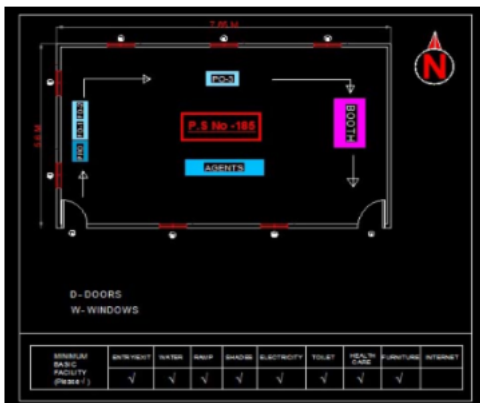

নিৰ্বাচক পঞ্জীয়ন বিষয়াৰ স্বাক্ষৰ

Nazri Naksha

Google Map View

Polling Station Building Front View

ভোটগ্ৰহন কেন্দ্ৰৰ সন্মুখৰ দৃশ্য

Cad View

Key MAP View

1 নাম : সৰশ্ৰী দেৱী ঠাকুৰ স্বামীৰ নাম: শ্ৰী জগদীশ ঠাকুৰ ঘৰ নং : 1 বয়স : 39 লিঙ্গ : মহিলা	KLM0284216 ফটো উপলব্ধ	2 নাম : সন বৰ' পিতাৰ নাম: পৰেন বৰ' ঘৰ নং : 02 বয়স : 36 লিঙ্গ : পুৰুষ	KLM0472522 ফটো উপলব্ধ	3 নাম : অনিতা বসুমতাৰী স্বামীৰ নাম: বাগ্গী ব্ৰহ্ম ঘৰ নং : 08 বয়স : 38 লিঙ্গ : মহিলা	KLM0357632 ফটো উপলব্ধ
4 নাম : অনমোনথাই ব্ৰহ্ম পিতাৰ নাম: বাগ্গী ব্ৰহ্ম ঘৰ নং : 8 বয়স : 19 লিঙ্গ : মহিলা	IZQ0147546 ফটো উপলব্ধ	5 নাম : লকনাথ বৰ্মন পিতাৰ নাম: দীপেন্দ্ৰ বৰ্মন ঘৰ নং : 17 বয়স : 33 লিঙ্গ : পুৰুষ	IZQ0066852 ফটো উপলব্ধ	6 নাম : মাডুৰি বৰ্মন স্বামীৰ নাম: কুঞ্জ বৰ্মন ঘৰ নং : 22 বয়স : 33 লিঙ্গ : মহিলা	KLM0525709 ফটো উপলব্ধ
R 7 নাম : কনিকা নাৰ্জাৰী পিতাৰ নাম: পৰিমল নাৰ্জাৰী ঘৰ নং : 02 বয়স : 26 লিঙ্গ : মহিলা	KLM0318774 ফটো উপলব্ধ	8 নাম : পদম ঠাকুৰ পিতাৰ নাম: মনিলাল ঠাকুৰ ঘৰ নং : 01 বয়স : 24 লিঙ্গ : পুৰুষ	KLM0674903 ফটো উপলব্ধ	9 নাম : বিনাপানী গুয়াৰী স্বামীৰ নাম: কাংশী ব্ৰহ্ম ঘৰ নং : 62ক বয়স : 37 লিঙ্গ : মহিলা	KLM1709768 ফটো উপলব্ধ
10 নাম : কাংশী ব্ৰহ্ম পিতাৰ নাম: চুৰিৰাম ব্ৰহ্ম ঘৰ নং : 65ক বয়স : 51 লিঙ্গ : পুৰুষ	KLM1709746 ফটো উপলব্ধ	11 নাম : বিষ্ণু মুছাহাৰী পিতাৰ নাম: অৰবিন্দ মুছাহাৰী ঘৰ নং : 67 বয়স : 43 লিঙ্গ : পুৰুষ	KLM0385831 ফটো উপলব্ধ	12 নাম : জয়া নাৰ্জাৰী স্বামীৰ নাম: মনোজ ব্ৰহ্ম ঘৰ নং : 67 বয়স : 43 লিঙ্গ : মহিলা	KLM1722630 ফটো উপলব্ধ
13 নাম : কিৰনী নাৰ্জাৰী স্বামীৰ নাম: বিষ্ণু নাৰ্জাৰী ঘৰ নং : 69 বয়স : 43 লিঙ্গ : মহিলা	KLM0527937 ফটো উপলব্ধ	14 নাম : বিতমণি মুছাহাৰী পিতাৰ নাম: বিষ্ণু মুছাহাৰী ঘৰ নং : 69 বয়স : 25 লিঙ্গ : মহিলা	KLM0599365 ফটো উপলব্ধ	15 নাম : সুমিন্দ্ৰা দেৱী স্বামীৰ নাম: ৰাজকুমাৰ সাওঁ ঘৰ নং : 79 বয়স : 38 লিঙ্গ : মহিলা	IZQ0109793 ফটো উপলব্ধ
16 নাম : ৰোহিত সাওঁ পিতাৰ নাম: ৰাজকুমাৰ সাওঁ ঘৰ নং : 84 বয়স : 19 লিঙ্গ : পুৰুষ	IZQ0106815 ফটো উপলব্ধ	17 নাম : নিকুঞ্জা বৰ্মন পিতাৰ নাম: নীলকমল বৰ্মন ঘৰ নং : ৮৬ বয়স : 23 লিঙ্গ : পুৰুষ	KLM0662502 ফটো উপলব্ধ	18 নাম : ধীৰেন বৰ্মন পিতাৰ নাম: ধনেশ্বৰ বৰ্মন ঘৰ নং : ৯৪ বয়স : 70 লিঙ্গ : পুৰুষ	KLM0677799 ফটো উপলব্ধ
19 নাম : ৰূপালী বৰ্মন স্বামীৰ নাম: ধীৰেন বৰ্মন ঘৰ নং : ৯৪ বয়স : 47 লিঙ্গ : মহিলা	KLM0677765 ফটো উপলব্ধ	20 নাম : কিৰন কুমাৰী সাওঁ পিতাৰ নাম: বিজয় কুমাৰ ঘৰ নং : 94 বয়স : 21 লিঙ্গ : মহিলা	IZQ0091801 ফটো উপলব্ধ	21 নাম : সৌৰাংসাথ মুসাহাৰী পিতাৰ নাম: তেমৱী মুসাহাৰী ঘৰ নং : ১১৯ ক বয়স : 30 লিঙ্গ : পুৰুষ	KLM0030619 ফটো উপলব্ধ
22 নাম : সনজিমা বসুমতাৰী পিতাৰ নাম: কানতেশ্বৰ বসুমতাৰী ঘৰ নং : 125 বয়স : 26 লিঙ্গ : মহিলা	KLM0499491 ফটো উপলব্ধ	23 নাম : উদাংছাৰ বসুমতাৰী পিতাৰ নাম: নিমল বসুমতাৰী ঘৰ নং : 127 বয়স : 20 লিঙ্গ : পুৰুষ	IZQ0047274 ফটো উপলব্ধ	24 নাম : অনিতা বৰ্মন স্বামীৰ নাম: ধনঞ্জয় বৰ্মন ঘৰ নং : 138 বয়স : 29 লিঙ্গ : মহিলা	KLM0357673 ফটো উপলব্ধ
25 নাম : ধনঞ্জয় বৰ্মন পিতাৰ নাম: বংকিম বৰ্মন ঘৰ নং : 138 বয়স : 28 লিঙ্গ : পুৰুষ	KLM0356881 ফটো উপলব্ধ	26 নাম : নীলমণি বৰ্মন পিতাৰ নাম: বলাই ঘৰ নং : ১৪১ বয়স : 67 লিঙ্গ : মহিলা	KLM1704581 ফটো উপলব্ধ	27 নাম : হৰিবন্ধু বৰ্মন পিতাৰ নাম: বলাই বৰ্মন ঘৰ নং : ১৪১ বয়স : 44 লিঙ্গ : পুৰুষ	KLM1704592 ফটো উপলব্ধ
28 নাম : মিৰা ৰানী বৰ্মণ স্বামীৰ নাম: হৰিবন্ধু বৰ্মণ ঘৰ নং : ১৪১ বয়স : 35 লিঙ্গ : মহিলা	KLM0320309 ফটো উপলব্ধ	29 নাম : সাবিত্ৰী বৰ্মান স্বামীৰ নাম: ঘটু ঘৰ নং : ১৪২ বয়স : 52 লিঙ্গ : মহিলা	KLM1704605 ফটো উপলব্ধ	30 নাম : সুকুমাৰ বৰ্মণ পিতাৰ নাম: ঘটু বৰ্মণ ঘৰ নং : ১৪২ বয়স : 31 লিঙ্গ : পুৰুষ	KLM0320887 ফটো উপলব্ধ