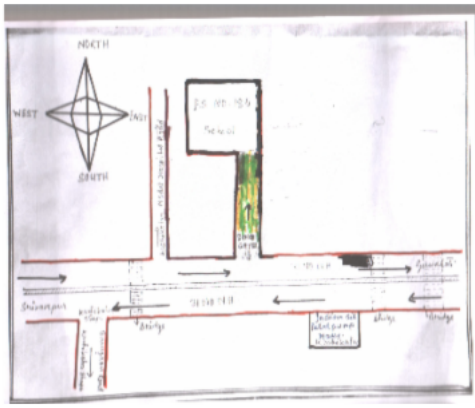

Nazri Naksha