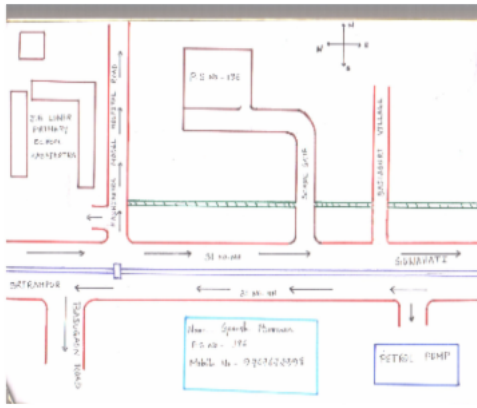

Nazri Naksha