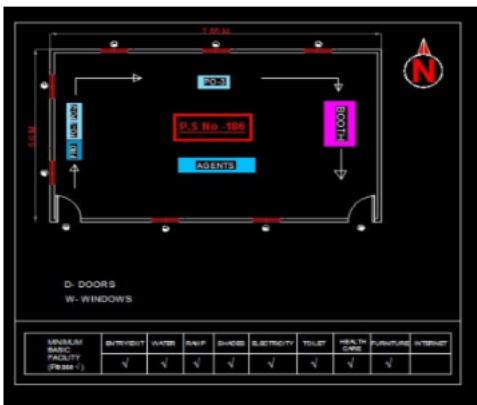

নিৰ্বাচক পঞ্জীয়ন বিষয়াৰ স্বাক্ষৰ

Nazri Naksha

Google Map View

Polling Station Building Front View

ভোটগ্ৰহন কেন্দ্ৰৰ সন্মুখৰ দৃশ্য

Cad View

Key MAP View

1 নাম : জোনো ওৱাৰী স্বামীৰ নাম: গম্বাৰী ঘৰ নং : 1 বয়স : 60 লিঙ্গ : মহিলা	KLM1718145 ফটো উপলব্ধ	2 নাম : মিন ওৱাৰী স্বামীৰ নাম: জনো ওৱাৰী ঘৰ নং : 1 বয়স : 52 লিঙ্গ : মহিলা	KLM1722914 ফটো উপলব্ধ	3 নাম : নিহা ওৱাৰী পিতাৰ নাম: জোনো ওৱাৰী ঘৰ নং : 01 বয়স : 22 লিঙ্গ : মহিলা	KLM1545359 ফটো উপলব্ধ
4 নাম : ওমে ওৱাৰী স্বামীৰ নাম: দানো ঘৰ নং : 2 বয়স : 66 লিঙ্গ : মহিলা	KLM1718167 ফটো উপলব্ধ	5 নাম : বৃধিৰাম আঁৱাৰি পিতাৰ নাম: দিন আঁৱাৰি ঘৰ নং : 02 বয়স : 30 লিঙ্গ : পুৰুষ	KLM0499004 ফটো উপলব্ধ	6 নাম : বিনিথা আঁৱাৰি পিতাৰ নাম: দিন আঁৱাৰি ঘৰ নং : 02 বয়স : 26 লিঙ্গ : মহিলা	KLM0499079 ফটো উপলব্ধ
7 নাম : সৌৰজি মুসাহাৰী স্বামীৰ নাম: বুদ্ধিৰাম অৱাৰী ঘৰ নং : 2 বয়স : 24 লিঙ্গ : মহিলা	KLM1154442 ফটো উপলব্ধ	8 নাম : খনো ওৱাৰী পিতাৰ নাম: ধমেশ্বৰ ঘৰ নং : 9 বয়স : 55 লিঙ্গ : পুৰুষ	KLM1718178 ফটো উপলব্ধ	9 নাম : ওমেলা ওৱাৰী পিতাৰ নাম: খনো ঘৰ নং : 9 বয়স : 52 লিঙ্গ : মহিলা	KLM1718189 ফটো উপলব্ধ
10 নাম : মীন বসুমতাৰী স্বামীৰ নাম: পীলাশ বসুমতাৰী ঘৰ নং : 9 বয়স : 34 লিঙ্গ : মহিলা	KLM0386177 ফটো উপলব্ধ	11 নাম : দমন্তী ওৱাৰী পিতাৰ নাম: কনক ওৱাৰী ঘৰ নং : 3 বয়স : 24 লিঙ্গ : মহিলা	KLM1553643 ফটো উপলব্ধ	12 নাম : দৈমালু ওৱাৰী পিতাৰ নাম: খানো ওৱাৰী ঘৰ নং : 3 বয়স : 22 লিঙ্গ : মহিলা	KLM1553676 ফটো উপলব্ধ
13 নাম : ৰমেশ বসুমতাৰী পিতাৰ নাম: মোহনসিং ঘৰ নং : 8 বয়স : 81 লিঙ্গ : পুৰুষ	KLM1718190 ফটো উপলব্ধ	14 নাম : সুকী বসুমতাৰী স্বামীৰ নাম: মনোৰঞ্জন বসুমতাৰী ঘৰ নং : 4 বয়স : 60 লিঙ্গ : মহিলা	KLM0526400 ফটো উপলব্ধ	15 নাম : ডিম্বেশ্বৰ বসুমতাৰী পিতাৰ নাম: ৰমেশ ঘৰ নং : 8 বয়স : 58 লিঙ্গ : পুৰুষ	KLM1718203 ফটো উপলব্ধ
16 নাম : ধনেশ্বৰ বসুমতাৰী পিতাৰ নাম: ৰমেশ ঘৰ নং : 8 বয়স : 53 লিঙ্গ : পুৰুষ	KLM1718225 ফটো উপলব্ধ	17 নাম : সনেশ্বৰ বসুমতাৰী পিতাৰ নাম: ৰমেশ চন্দ্ৰ বসুমতাৰী ঘৰ নং : 8 বয়স : 52 লিঙ্গ : পুৰুষ	KLM1718247 ফটো উপলব্ধ	18 নাম : সবিতা নাৰ্জাৰী স্বামীৰ নাম: ডিম্বেশ্বৰ ঘৰ নং : 8 বয়স : 50 লিঙ্গ : মহিলা	KLM1718214 ফটো উপলব্ধ
19 নাম : মনোৰঞ্জন বসুমতাৰী পিতাৰ নাম: নমল বসুমতাৰী ঘৰ নং : 04 বয়স : 50 লিঙ্গ : পুৰুষ	KLM0523290 ফটো উপলব্ধ	20 নাম : পৰ্বশী বসুমতাৰী স্বামীৰ নাম: ধনেশ্বৰ বসুমতাৰী ঘৰ নং : 8 বয়স : 48 লিঙ্গ : মহিলা	KLM1718236 ফটো উপলব্ধ	21 নাম : ববিলা বসুমতাৰী স্বামীৰ নাম: সনেশ্বৰ বসুমতাৰী ঘৰ নং : 8 বয়স : 45 লিঙ্গ : মহিলা	KLM1718258 ফটো উপলব্ধ
22 নাম : মনিলাল নাৰ্জাৰী পিতাৰ নাম: গোনৰ নাৰ্জাৰী ঘৰ নং : 8 বয়স : 37 লিঙ্গ : পুৰুষ	KLM0409177 ফটো উপলব্ধ	23 নাম : লন্ডন বসুমতাৰী পিতাৰ নাম: মনোৰঞ্জন বসুমতাৰী ঘৰ নং : 8 বয়স : 28 লিঙ্গ : পুৰুষ	KLM0591404 ফটো উপলব্ধ	24 নাম : নিজমা বসুমতাৰী পিতাৰ নাম: সনেশ্বৰ বসুমতাৰী ঘৰ নং : 4 বয়স : 26 লিঙ্গ : মহিলা	KLM0523324 ফটো উপলব্ধ
25 নাম : মিথিংগা বসুমতাৰী পিতাৰ নাম: ধনেশ্বৰ বসুমতাৰী ঘৰ নং : 4 বয়স : 25 লিঙ্গ : পুৰুষ	KLM0508515 ফটো উপলব্ধ	26 নাম : মামনী বসুমতাৰী স্বামীৰ নাম: লনদিন বসুমতাৰী ঘৰ নং : 8 বয়স : 25 লিঙ্গ : মহিলা	KLM0591370 ফটো উপলব্ধ	27 নাম : সুদেমশ্ৰী বসুমতাৰী পিতাৰ নাম: ডিম্বেশ্বৰ বসুমতাৰী ঘৰ নং : 8 বয়স : 24 লিঙ্গ : মহিলা	KLM0679795 ফটো উপলব্ধ
28 নাম : মিজিং বসুমতাৰী পিতাৰ নাম: ধনেশ্বৰ বসুমতাৰী ঘৰ নং : 4 বয়স : 20 লিঙ্গ : পুৰুষ	IZQ0024778 ফটো উপলব্ধ	#2 29 নাম : নিপল চন্দ্ৰ বৰ্মন পিতাৰ নাম: দীনেশ ঘৰ নং : 5 বয়স : 45 লিঙ্গ : পুৰুষ	KLM1718292 ফটো উপলব্ধ	30 নাম : দীপক বৰ্মন পিতাৰ নাম: দীনেশ ঘৰ নং : 5 বয়স : 42 লিঙ্গ : পুৰুষ	KLM1718305 ফটো উপলব্ধ