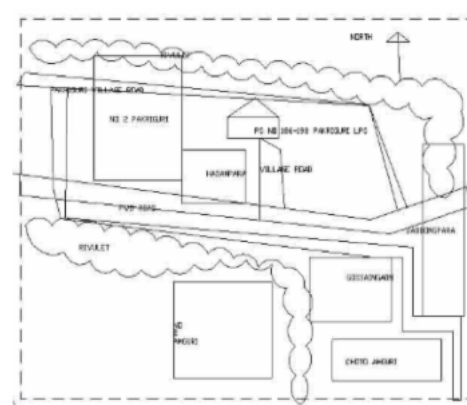

Key MAP View