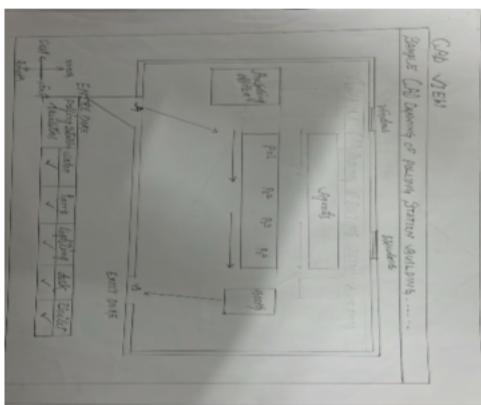

নিৰ্বাচক পঞ্জীয়ন বিষয়াৰ স্বাক্ষৰ

Nazri Naksha

Google Map View

Polling Station Building Front View

ভোটগ্ৰহন কেন্দ্ৰৰ সন্মুখৰ দৃশ্য

Cad View

Key MAP View

1 নাম : বিৰখাং বসুমতাৰী পিতাৰ নাম: মনু বসুমতাৰী ঘৰ নং : 0 বয়স : 32 লিঙ্গ : পুৰুষ	KLM0002105 ফটো উপলব্ধ	2 নাম : হেমলাল বসুমতাৰী পিতাৰ নাম: ধলেন ঘৰ নং : 1 বয়স : 75 লিঙ্গ : পুৰুষ	KLM1714563 ফটো উপলব্ধ	E 3 নাম : দুৰ্গে বসুমতাৰী স্বামীৰ নাম: হেমলাল ঘৰ নং : 1 বয়স : 60 লিঙ্গ : মহিলা	KLM1714574 ফটো উপলব্ধ
4 নাম : ৰিপেন বসুমতাৰী পিতাৰ নাম: হেমলাল ঘৰ নং : 1 বয়স : 52 লিঙ্গ : পুৰুষ	KLM1714596 ফটো উপলব্ধ	5 নাম : খীংখীং বসুমতাৰী স্বামীৰ নাম: ৰঞ্জন ঘৰ নং : 1 বয়স : 51 লিঙ্গ : মহিলা	KLM1714621 ফটো উপলব্ধ	6 নাম : ফ. লজা বসুমতাৰী স্বামীৰ নাম: ৰেপেন ঘৰ নং : 1 বয়স : 48 লিঙ্গ : মহিলা	KLM1714609 ফটো উপলব্ধ
7 নাম : যতীন বসুমতাৰী পিতাৰ নাম: হেমলাল ঘৰ নং : 1 বয়স : 46 লিঙ্গ : পুৰুষ	KLM1714585 ফটো উপলব্ধ	8 নাম : ৰঞ্জন বসুমতাৰী পিতাৰ নাম: হেমলাল ঘৰ নং : 1 বয়স : 40 লিঙ্গ : পুৰুষ	KLM1714610 ফটো উপলব্ধ	9 নাম : ৰনজিত বসুমতাৰী পিতাৰ নাম: হেমলাল বসুমতাৰী ঘৰ নং : 1 বয়স : 36 লিঙ্গ : পুৰুষ	KLM2458517 ফটো উপলব্ধ
10 নাম : অনজালি বসুমতাৰী স্বামীৰ নাম: জিতিন বসুমতাৰী ঘৰ নং : 01 বয়স : 34 লিঙ্গ : মহিলা	KLM0497917 ফটো উপলব্ধ	11 নাম : দিবিকা বসুমতাৰী স্বামীৰ নাম: ৰঞ্জিত বসুমতাৰী ঘৰ নং : 1 বয়স : 30 লিঙ্গ : মহিলা	KLM0498972 ফটো উপলব্ধ	12 নাম : বিকেনাথ বসুমতাৰী পিতাৰ নাম: ৰনজন বসুমতাৰী ঘৰ নং : 1 বয়স : 23 লিঙ্গ : পুৰুষ	KLM1464650 ফটো উপলব্ধ
13 নাম : কোহিমা ৰানী বসুমতাৰী পিতাৰ নাম: ৰিপেন বসুমতাৰী ঘৰ নং : 1 বয়স : 22 লিঙ্গ : মহিলা	IZQ0127373 ফটো উপলব্ধ	14 নাম : ডুমপাও বসুমতাৰী স্বামীৰ নাম: গোবিন্দ ঘৰ নং : 2 বয়স : 72 লিঙ্গ : মহিলা	KLM1714643 ফটো উপলব্ধ	15 নাম : টেকো বসুমতাৰী পিতাৰ নাম: গোবিন্দ ঘৰ নং : 2 বয়স : 48 লিঙ্গ : পুৰুষ	KLM1714654 ফটো উপলব্ধ
16 নাম : অনিলাল বসুমতাৰী পিতাৰ নাম: গোবিন্দ ঘৰ নং : 2 বয়স : 42 লিঙ্গ : পুৰুষ	KLM1714676 ফটো উপলব্ধ	17 নাম : অঞ্জলী বসুমতাৰী স্বামীৰ নাম: টেকো বসুমতাৰী ঘৰ নং : 2 বয়স : 38 লিঙ্গ : মহিলা	KLM1714687 ফটো উপলব্ধ	18 নাম : চম্পা বসুমতাৰী স্বামীৰ নাম: গুনলাল ঘৰ নং : 2 বয়স : 37 লিঙ্গ : মহিলা	KLM1714698 ফটো উপলব্ধ
19 নাম : পূৰ্ণিমা বসুমতাৰী স্বামীৰ নাম: অনিলাল বসুমতাৰী ঘৰ নং : 2 বয়স : 32 লিঙ্গ : মহিলা	KLM1249556 ফটো উপলব্ধ	R 20 নাম : সঞ্জিলা বসুমতাৰী পিতাৰ নাম: টেকো বসুমতাৰী ঘৰ নং : 2 বয়স : 20 লিঙ্গ : মহিলা	IZQ0085241 ফটো উপলব্ধ	21 নাম : সঞ্জিলা বসুমতাৰী পিতাৰ নাম: টেকো বসুমতাৰী ঘৰ নং : 2 বয়স : 19 লিঙ্গ : মহিলা	IZQ0122986 ফটো উপলব্ধ
22 নাম : বলাব বসুমতাৰী পিতাৰ নাম: সৈনাৰাম বসুমতাৰী ঘৰ নং : 0 বয়স : 67 লিঙ্গ : পুৰুষ	KLM2458506 ফটো উপলব্ধ	23 নাম : পলাশ বসুমতাৰী পিতাৰ নাম: বুলব বসুমতাৰী ঘৰ নং : 0 বয়স : 45 লিঙ্গ : পুৰুষ	KLM1714712 ফটো উপলব্ধ	24 নাম : টেটেৰাম বসুমতাৰী পিতাৰ নাম: বলাব ঘৰ নং : 0 বয়স : 42 লিঙ্গ : পুৰুষ	KLM1714723 ফটো উপলব্ধ
25 নাম : তেনজিং বসুমতাৰী পিতাৰ নাম: বলাব ঘৰ নং : 0 বয়স : 36 লিঙ্গ : পুৰুষ	KLM1714734 ফটো উপলব্ধ	26 নাম : উৰ্জলী বসুমতাৰী পিতাৰ নাম: বলাব ঘৰ নং : 0 বয়স : 35 লিঙ্গ : মহিলা	KLM1714745 ফটো উপলব্ধ	27 নাম : বিজলী বসুমতাৰী স্বামীৰ নাম: তেটেৰাম বসুমতাৰী ঘৰ নং : 0 বয়স : 34 লিঙ্গ : মহিলা	KLM1714756 ফটো উপলব্ধ
28 নাম : জয়মতী বসুমতাৰী অন্যান্য: তেনজিং বসুমতাৰী ঘৰ নং : 0 বয়স : 34 লিঙ্গ : মহিলা	KLM1722709 ফটো উপলব্ধ	29 নাম : অমিয় বসুমতাৰী পিতাৰ নাম: খামিছালী ঘৰ নং : 8 বয়স : 65 লিঙ্গ : মহিলা	KLM1714767 ফটো উপলব্ধ	30 নাম : দুৰ্গা বসুমতাৰী পিতাৰ নাম: মৈৰগা ঘৰ নং : 8 বয়স : 50 লিঙ্গ : পুৰুষ	KLM1714778 ফটো উপলব্ধ