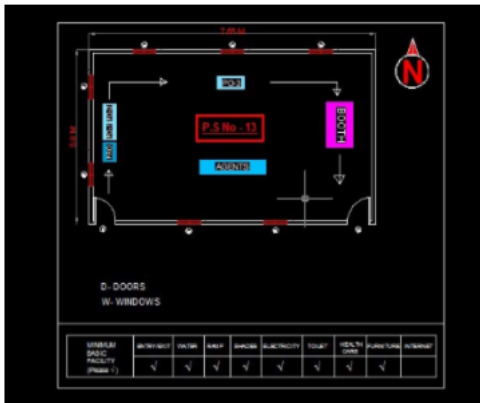

নিৰ্বাচক পঞ্জীয়ন বিষয়াৰ স্বাক্ষৰ

Nazri Naksha

Google Map View

Polling Station Building Front View

ভোটগ্ৰহন কেন্দ্ৰৰ সন্মুখৰ দৃশ্য

Cad View

Key MAP View

1 নাম : বাৰেন নাৰ্জাৰী পিতাৰ নাম: বৃপসিং ঘৰ নং : 2 বয়স : 49 লিঙ্গ : পুৰুষ	KLM1134572 ফটো উপলব্ধ	2 নাম : সোন্টোলী নাৰ্জাৰী স্বামীৰ নাম: বাৰেন নাৰ্জাৰী ঘৰ নং : 2 বয়স : 49 লিঙ্গ : মহিলা	KLM1134583 ফটো উপলব্ধ	3 নাম : অজিত নাৰ্জাৰী পিতাৰ নাম: বাৰেন নাৰ্জাৰী ঘৰ নং : 2 বয়স : 32 লিঙ্গ : পুৰুষ	KLM0005638 ফটো উপলব্ধ
4 নাম : জকিম নাৰ্জাৰী পিতাৰ নাম: বাৰেন নাৰ্জাৰী ঘৰ নং : 2 বয়স : 29 লিঙ্গ : পুৰুষ	KLM0351346 ফটো উপলব্ধ	5 নাম : অ্যাশ্বৰ নাৰ্জাৰী পিতাৰ নাম: বাৰেন নাৰ্জাৰী ঘৰ নং : 02 বয়স : 28 লিঙ্গ : মহিলা	IZQ0014225 ফটো উপলব্ধ	6 নাম : কৰদৰমশ্ৰী নাৰ্জাৰী স্বামীৰ নাম: জোকিম নাৰ্জাৰী ঘৰ নং : 2 বয়স : 24 লিঙ্গ : মহিলা	KLM0679852 ফটো উপলব্ধ
7 নাম : সিবিদাই নাৰ্জাৰী পিতাৰ নাম: বাৰেন নাৰ্জাৰী ঘৰ নং : 02 বয়স : 21 লিঙ্গ : পুৰুষ	KLM5296736 ফটো উপলব্ধ	8 নাম : চন্খলী বসুমতাৰী স্বামীৰ নাম: গোপীনাথ ঘৰ নং : 6 বয়স : 59 লিঙ্গ : মহিলা	KLM0005644 ফটো উপলব্ধ	9 নাম : গোপীনাথ বসুমতাৰী পিতাৰ নাম: চাওদ্রা ঘৰ নং : 6 বয়স : 59 লিঙ্গ : পুৰুষ	KLM1134685 ফটো উপলব্ধ
10 নাম : বাখোব বসুমতাৰী পিতাৰ নাম: গোপীনাথ ঘৰ নং : 6 বয়স : 38 লিঙ্গ : পুৰুষ	KLM0005645 ফটো উপলব্ধ	11 নাম : টিটো বসুমতাৰী পিতাৰ নাম: গোপীনাথ ঘৰ নং : 6 বয়স : 37 লিঙ্গ : মহিলা	KLM0005646 ফটো উপলব্ধ	12 নাম : গবদা বসুমতাৰী পিতাৰ নাম: গোপীনাথ ঘৰ নং : 6 বয়স : 35 লিঙ্গ : পুৰুষ	KLM0005647 ফটো উপলব্ধ
13 নাম : ৰখিলা বসুমতাৰী স্বামীৰ নাম: গবদা বসুমতাৰী ঘৰ নং : 6 বয়স : 32 লিঙ্গ : মহিলা	KLM0005648 ফটো উপলব্ধ	14 নাম : গাইলং মুছাহাৰী স্বামীৰ নাম: কৰদে ঘৰ নং : 9 বয়স : 70 লিঙ্গ : মহিলা	KLM0005649 ফটো উপলব্ধ	15 নাম : অৰগা মুছাহাৰী পিতাৰ নাম: কৰদে ঘৰ নং : 9 বয়স : 52 লিঙ্গ : পুৰুষ	KLM0005650 ফটো উপলব্ধ
16 নাম : এৰগো মুছাহাৰী পিতাৰ নাম: কৰদে ঘৰ নং : 9 বয়স : 43 লিঙ্গ : পুৰুষ	KLM0005651 ফটো উপলব্ধ	17 নাম : পন্য মুছাহাৰী স্বামীৰ নাম: অৰ্গা ঘৰ নং : 9 বয়স : 42 লিঙ্গ : মহিলা	KLM0005652 ফটো উপলব্ধ	18 নাম : জোনালি মুছাহাৰী পিতাৰ নাম: খদে ঘৰ নং : 9 বয়স : 34 লিঙ্গ : মহিলা	KLM0005653 ফটো উপলব্ধ
19 নাম : গেলদাং বসুমতাৰী পিতাৰ নাম: গনকান্ত বসুমতাৰী ঘৰ নং : 10 বয়স : 50 লিঙ্গ : পুৰুষ	KLM0005654 ফটো উপলব্ধ	20 নাম : পুতলী বসুমতাৰী স্বামীৰ নাম: গেলদং ঘৰ নং : 10 বয়স : 45 লিঙ্গ : মহিলা	KLM0005655 ফটো উপলব্ধ	21 নাম : পুঘনী বসুমতাৰী পিতাৰ নাম: লেংগ্ৰা ঘৰ নং : 11 বয়স : 50 লিঙ্গ : মহিলা	KLM0005656 ফটো উপলব্ধ
22 নাম : ৰীমল বসুমতাৰী পিতাৰ নাম: মেনদেল ঘৰ নং : 12 বয়স : 47 লিঙ্গ : পুৰুষ	KLM1134890 ফটো উপলব্ধ	23 নাম : জাৰৌ বসুমতাৰী স্বামীৰ নাম: ৰীমল ঘৰ নং : 12 বয়স : 42 লিঙ্গ : মহিলা	KLM0005657 ফটো উপলব্ধ	S নাম : মেনদেল বসুমতাৰী পিতাৰ নাম: বেংগী ঘৰ নং : 18 বয়স : 57 লিঙ্গ : পুৰুষ	KLM1134936 ফটো উপলব্ধ
25 নাম : মনেশ্বৰী বসুমতাৰী স্বামীৰ নাম: মেনদেল বসুমতাৰী ঘৰ নং : 18 বয়স : 51 লিঙ্গ : মহিলা	KLM0005658 ফটো উপলব্ধ	26 নাম : বিষ্ণু বসুমতাৰী পিতাৰ নাম: মেনদেল বসুমতাৰী ঘৰ নং : 18 বয়স : 39 লিঙ্গ : পুৰুষ	KLM0005659 ফটো উপলব্ধ	27 নাম : মিতুন বসুমতাৰী পিতাৰ নাম: মেনদেল ঘৰ নং : 18 বয়স : 38 লিঙ্গ : পুৰুষ	KLM0005660 ফটো উপলব্ধ
28 নাম : মুজ বসুমতাৰী স্বামীৰ নাম: মিতুন বসুমতাৰী ঘৰ নং : 18 বয়স : 34 লিঙ্গ : মহিলা	KLM0005661 ফটো উপলব্ধ	29 নাম : সৌমখৌৰ বসুমতাৰী পিতাৰ নাম: মেনদেল বসুমতাৰী ঘৰ নং : 18 বয়স : 31 লিঙ্গ : পুৰুষ	KLM0005662 ফটো উপলব্ধ	30 নাম : সৌমবাৰ বসুমতাৰী পিতাৰ নাম: সাগুন ঘৰ নং : 15 বয়স : 60 লিঙ্গ : পুৰুষ	KLM0005663 ফটো উপলব্ধ