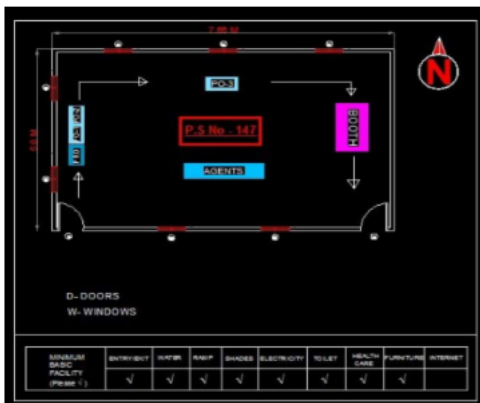

নিৰ্বাচক পঞ্জীয়ন বিষয়াৰ স্বাক্ষৰ

Nazri Naksha

Google Map View

Polling Station Building Front View

ভোটগ্ৰহন কেন্দ্ৰৰ সন্মুখৰ দৃশ্য

Cad View

Key MAP View

1 নাম : মিকলাচ কেৰকেটা পিতাৰ নাম: লেব্ৰে ঘৰ নং : 1 বয়স : 61 লিঙ্গ : পুৰুষ	KLM1377691 ফটো উপলব্ধ	2 নাম : মাথ্ৰেত কজুৰ স্বামীৰ নাম: মিকলাচ ঘৰ নং : 1 বয়স : 57 লিঙ্গ : মহিলা	KLM1377704 ফটো উপলব্ধ	E 3 নাম : থৰ্দে বসুমতাৰী পিতাৰ নাম: পুজাৰাম ঘৰ নং : 01 বয়স : 47 লিঙ্গ : পুৰুষ	KLM1382587 ফটো উপলব্ধ
4 নাম : জাখেৰীয়াচ কেৰকেটা পিতাৰ নাম: মিকলাচ ঘৰ নং : 1 বয়স : 45 লিঙ্গ : পুৰুষ	KLM1377726 ফটো উপলব্ধ	5 নাম : কমল কেৰকেটা পিতাৰ নাম: নিকোলাশ কেৰকেটা ঘৰ নং : 1 বয়স : 42 লিঙ্গ : পুৰুষ	KLM1377715 ফটো উপলব্ধ	6 নাম : চুচানা কজুৰ স্বামীৰ নাম: জীকৰিছ কেৰকেটা ঘৰ নং : 1 বয়স : 38 লিঙ্গ : মহিলা	KLM2437765 ফটো উপলব্ধ
7 নাম : আগনেচ কেৰকেটা পিতাৰ নাম: নিকোলাচ কেৰকেটা ঘৰ নং : 1 বয়স : 34 লিঙ্গ : পুৰুষ	KLM2437754 ফটো উপলব্ধ	8 নাম : জুন মিন্জ স্বামীৰ নাম: কমল কেৰকেটা ঘৰ নং : 01 বয়স : 26 লিঙ্গ : মহিলা	KLM1533165 ফটো উপলব্ধ	9 নাম : সুসীতা কেৰকেটা পিতাৰ নাম: নিকোলাশ কেৰকেটা ঘৰ নং : 1 বয়স : 25 লিঙ্গ : মহিলা	KLM0374553 ফটো উপলব্ধ
E 10 নাম : গলিৰাম নাৰ্জাৰী পিতাৰ নাম: হৰিৰাম ঘৰ নং : 2 বয়স : 86 লিঙ্গ : পুৰুষ	KLM1377737 ফটো উপলব্ধ	11 নাম : বিষ্ণু নাৰ্জাৰী পিতাৰ নাম: গালীৰাম নাৰ্জাৰী ঘৰ নং : 2 বয়স : 55 লিঙ্গ : পুৰুষ	KLM1377760 ফটো উপলব্ধ	12 নাম : বমিলা নাৰ্জাৰী স্বামীৰ নাম: বিষ্ণু ঘৰ নং : 2 বয়স : 50 লিঙ্গ : মহিলা	KLM1377748 ফটো উপলব্ধ
13 নাম : জ্যোতিকা নাৰ্জাৰী স্বামীৰ নাম: বঞ্জিত ঘৰ নং : 2 বয়স : 46 লিঙ্গ : মহিলা	KLM1377759 ফটো উপলব্ধ	S 14 নাম : সুৰেতা নাৰ্জাৰী পিতাৰ নাম: বিষ্ণু নাৰ্জাৰী ঘৰ নং : 2 বয়স : 28 লিঙ্গ : মহিলা	KLM0351627 ফটো উপলব্ধ	15 নাম : কোনাৰ নাৰ্জাৰী পিতাৰ নাম: বঞ্জিত নাৰ্জাৰী ঘৰ নং : 2 বয়স : 27 লিঙ্গ : পুৰুষ	KLM0338830 ফটো উপলব্ধ
16 নাম : চুচিলা কোচ স্বামীৰ নাম: নানীগোপাল কোচ ঘৰ নং : 8 বয়স : 34 লিঙ্গ : মহিলা	KLM2437776 ফটো উপলব্ধ	17 নাম : কোমপদাৰ মুছাহাৰী পিতাৰ নাম: মঙ্গলছিং মুছাহাৰী ঘৰ নং : 4 বয়স : 27 লিঙ্গ : পুৰুষ	KLM5295050 ফটো উপলব্ধ	18 নাম : মাইলা মুছাহাৰী পিতাৰ নাম: মঙ্গল মুছাহাৰী ঘৰ নং : 8A বয়স : 31 লিঙ্গ : পুৰুষ	KLM0409656 ফটো উপলব্ধ
19 নাম : অৰচী মুছাহাৰী স্বামীৰ নাম: মীঙ্গলা মুছাহাৰী ঘৰ নং : 8 কু বয়স : 42 লিঙ্গ : মহিলা	KLM0484733 ফটো উপলব্ধ	E 20 নাম : সোমখোৰ মঙ্গলছাৰী পিতাৰ নাম: মঙ্গল বসুমতাৰী ঘৰ নং : 4 কু বয়স : 26 লিঙ্গ : পুৰুষ	KLM0485144 ফটো উপলব্ধ	21 নাম : পাৰ্বতী কোচ স্বামীৰ নাম: বহেন ঘৰ নং : 8 কু বয়স : 65 লিঙ্গ : মহিলা	KLM1377828 ফটো উপলব্ধ
22 নাম : অন্তলী মুছাহাৰী স্বামীৰ নাম: ডাওবা ঘৰ নং : 8 কু বয়স : 60 লিঙ্গ : মহিলা	KLM1377782 ফটো উপলব্ধ	23 নাম : নিত্য গোপাল কোচ পিতাৰ নাম: বহেন ঘৰ নং : 8 কু বয়স : 50 লিঙ্গ : পুৰুষ	KLM1377839 ফটো উপলব্ধ	24 নাম : ননীগোপাল কোচ পিতাৰ নাম: বহেন ঘৰ নং : 8 কু বয়স : 43 লিঙ্গ : পুৰুষ	KLM1377840 ফটো উপলব্ধ
25 নাম : খায়লা বাম মুছাহাৰী পিতাৰ নাম: মঙ্গল সিং মুছাহাৰী ঘৰ নং : 8 কু বয়স : 43 লিঙ্গ : পুৰুষ	KLM1377806 ফটো উপলব্ধ	26 নাম : হৰিপদ কোচ পিতাৰ নাম: বহেন ঘৰ নং : 8 কু বয়স : 38 লিঙ্গ : পুৰুষ	KLM1377851 ফটো উপলব্ধ	27 নাম : জলেশ্বৰ বসুমতাৰী পিতাৰ নাম: আগ্ৰী বসুমতাৰী ঘৰ নং : 6 বয়স : 71 লিঙ্গ : পুৰুষ	KLM1377862 ফটো উপলব্ধ
E 28 নাম : চুবাতী বসুমতাৰী স্বামীৰ নাম: জলেশ্বৰ বসুমতাৰী ঘৰ নং : 6 বয়স : 66 লিঙ্গ : মহিলা	KLM1377873 ফটো উপলব্ধ	29 নাম : তুলাৰাম বসুমতাৰী পিতাৰ নাম: জলেশ্বৰ ঘৰ নং : 6 বয়স : 49 লিঙ্গ : পুৰুষ	KLM1377884 ফটো উপলব্ধ	30 নাম : সবিতা বসুমতাৰী স্বামীৰ নাম: তুলাৰাম ঘৰ নং : 6 বয়স : 49 লিঙ্গ : মহিলা	KLM1377895 ফটো উপলব্ধ