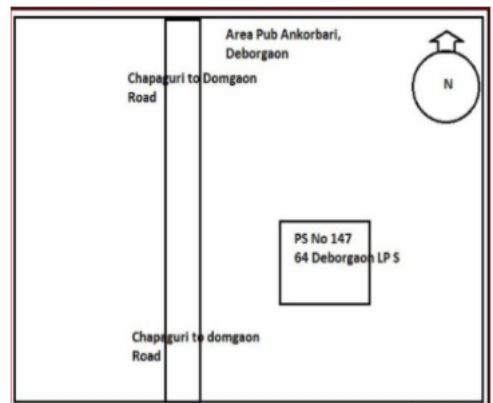

নিৰ্বাচক পঞ্জীয়ন বিষয়াৰ স্বাক্ষৰ

Nazri Naksha

Google Map View

Polling Station Building Front View

ভোটগ্ৰহন কেন্দ্ৰৰ সন্মুখৰ দৃশ্য

Cad View

Key MAP View

1 নাম : মিকলাচ কেৰকেটা পিতাৰ নাম: লেব্ৰে ঘৰ নং : 1 বয়স : 61 লিঙ্গ : পুৰুষ	KLM1377691 ফটো উপলব্ধ	2 নাম : মাথ্ৰেত কজুৰ স্বামীৰ নাম: মিকলাচ ঘৰ নং : 1 বয়স : 57 লিঙ্গ : মহিলা	KLM1377704 ফটো উপলব্ধ	E 3 নাম : থৰ্দে বসুমতাৰী পিতাৰ নাম: পুজাৰাম ঘৰ নং : 01 বয়স : 47 লিঙ্গ : পুৰুষ	KLM1382587 ফটো উপলব্ধ
4 নাম : জাখেৰীয়াচ কেৰকেটা পিতাৰ নাম: মিকলাচ ঘৰ নং : 1 বয়স : 45 লিঙ্গ : পুৰুষ	KLM1377726 ফটো উপলব্ধ	5 নাম : কমল কেৰকেটা পিতাৰ নাম: নিকোলাশ কেৰকেটা ঘৰ নং : 1 বয়স : 42 লিঙ্গ : পুৰুষ	KLM1377715 ফটো উপলব্ধ	6 নাম : চুচানা কজুৰ স্বামীৰ নাম: জীকৰিছ কেৰকেটা ঘৰ নং : 1 বয়স : 38 লিঙ্গ : মহিলা	KLM2437765 ফটো উপলব্ধ
7 নাম : আগনেচ কেৰকেটা পিতাৰ নাম: নিকোলাচ কেৰকেটা ঘৰ নং : 1 বয়স : 34 লিঙ্গ : পুৰুষ	KLM2437754 ফটো উপলব্ধ	8 নাম : জুন মিন্জ স্বামীৰ নাম: কমল কেৰকেটা ঘৰ নং : 01 বয়স : 26 লিঙ্গ : মহিলা	KLM1533165 ফটো উপলব্ধ	9 নাম : সুসীতা কেৰকেটা পিতাৰ নাম: নিকোলাশ কেৰকেটা ঘৰ নং : 1 বয়স : 25 লিঙ্গ : মহিলা	KLM0374553 ফটো উপলব্ধ
E 10 নাম : গলিৰাম নাৰ্জাৰী পিতাৰ নাম: হৰিৰাম ঘৰ নং : 2 বয়স : 86 লিঙ্গ : পুৰুষ	KLM1377737 ফটো উপলব্ধ	11 নাম : বিষ্ণু নাৰ্জাৰী পিতাৰ নাম: গালীৰাম নাৰ্জাৰী ঘৰ নং : 2 বয়স : 55 লিঙ্গ : পুৰুষ	KLM1377760 ফটো উপলব্ধ	12 নাম : বমিলা নাৰ্জাৰী স্বামীৰ নাম: বিষ্ণু ঘৰ নং : 2 বয়স : 50 লিঙ্গ : মহিলা	KLM1377748 ফটো উপলব্ধ
13 নাম : জ্যোতিকা নাৰ্জাৰী স্বামীৰ নাম: বঞ্জিত ঘৰ নং : 2 বয়স : 46 লিঙ্গ : মহিলা	KLM1377759 ফটো উপলব্ধ	S 14 নাম : সুৰেতা নাৰ্জাৰী পিতাৰ নাম: বিষ্ণু নাৰ্জাৰী ঘৰ নং : 2 বয়স : 28 লিঙ্গ : মহিলা	KLM0351627 ফটো উপলব্ধ	15 নাম : কোনাৰ নাৰ্জাৰী পিতাৰ নাম: বঞ্জিত নাৰ্জাৰী ঘৰ নং : 2 বয়স : 27 লিঙ্গ : পুৰুষ	KLM0338830 ফটো উপলব্ধ
16 নাম : চুচিলা কোচ স্বামীৰ নাম: নানীগোপাল কোচ ঘৰ নং : 8 বয়স : 34 লিঙ্গ : মহিলা	KLM2437776 ফটো উপলব্ধ	17 নাম : কোমপদাৰ মুছাহাৰী পিতাৰ নাম: মঙ্গলছিং মুছাহাৰী ঘৰ নং : 4 বয়স : 27 লিঙ্গ : পুৰুষ	KLM5295050 ফটো উপলব্ধ	18 নাম : মাইলা মুছাহাৰী পিতাৰ নাম: মঙ্গল মুছাহাৰী ঘৰ নং : 8A বয়স : 31 লিঙ্গ : পুৰুষ	KLM0409656 ফটো উপলব্ধ
19 নাম : অৰচী মুছাহাৰী স্বামীৰ নাম: মীঙ্গলা মুছাহাৰী ঘৰ নং : 8 কু বয়স : 42 লিঙ্গ : মহিলা	KLM0484733 ফটো উপলব্ধ	E 20 নাম : সোমখোৰ মঙ্গলছাৰী পিতাৰ নাম: মঙ্গল বসুমতাৰী ঘৰ নং : 4 কু বয়স : 26 লিঙ্গ : পুৰুষ	KLM0485144 ফটো উপলব্ধ	21 নাম : পাৰ্বতী কোচ স্বামীৰ নাম: বহেন ঘৰ নং : 8 কু বয়স : 65 লিঙ্গ : মহিলা	KLM1377828 ফটো উপলব্ধ
22 নাম : অন্তলী মুছাহাৰী স্বামীৰ নাম: ডাওবা ঘৰ নং : 8 কু বয়স : 60 লিঙ্গ : মহিলা	KLM1377782 ফটো উপলব্ধ	23 নাম : নিত্য গোপাল কোচ পিতাৰ নাম: বহেন ঘৰ নং : 8 কু বয়স : 50 লিঙ্গ : পুৰুষ	KLM1377839 ফটো উপলব্ধ	24 নাম : ননীগোপাল কোচ পিতাৰ নাম: বহেন ঘৰ নং : 8 কু বয়স : 43 লিঙ্গ : পুৰুষ	KLM1377840 ফটো উপলব্ধ
25 নাম : খায়লা বাম মুছাহাৰী পিতাৰ নাম: মঙ্গল সিং মুছাহাৰী ঘৰ নং : 8 কু বয়স : 43 লিঙ্গ : পুৰুষ	KLM1377806 ফটো উপলব্ধ	26 নাম : হৰিপদ কোচ পিতাৰ নাম: বহেন ঘৰ নং : 8 কু বয়স : 38 লিঙ্গ : পুৰুষ	KLM1377851 ফটো উপলব্ধ	27 নাম : জলেশ্বৰ বসুমতাৰী পিতাৰ নাম: আগ্ৰী বসুমতাৰী ঘৰ নং : 6 বয়স : 71 লিঙ্গ : পুৰুষ	KLM1377862 ফটো উপলব্ধ
E 28 নাম : চুবাতী বসুমতাৰী স্বামীৰ নাম: জলেশ্বৰ বসুমতাৰী ঘৰ নং : 6 বয়স : 66 লিঙ্গ : মহিলা	KLM1377873 ফটো উপলব্ধ	29 নাম : তুলাৰাম বসুমতাৰী পিতাৰ নাম: জলেশ্বৰ ঘৰ নং : 6 বয়স : 49 লিঙ্গ : পুৰুষ	KLM1377884 ফটো উপলব্ধ	30 নাম : সবিতা বসুমতাৰী স্বামীৰ নাম: তুলাৰাম ঘৰ নং : 6 বয়স : 49 লিঙ্গ : মহিলা	KLM1377895 ফটো উপলব্ধ