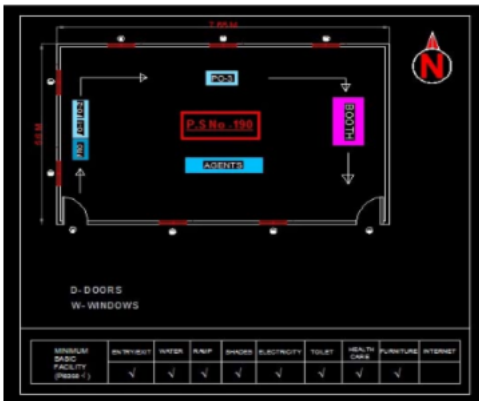

নিৰ্বাচক পঞ্জীয়ন বিষয়াৰ স্বাক্ষৰ

Nazri Naksha

Google Map View

Polling Station Building Front View

ভোটগ্ৰহন কেন্দ্ৰৰ সন্মুখৰ দৃশ্য

Cad View

Key MAP View

বিধানসভা সমষ্টিৰ নম্বৰ আৰু নাম : 19-চিদ্দলী চিৰাং
অংশৰ নম্বৰ আৰু নাম : 1-শৌলমাৰী