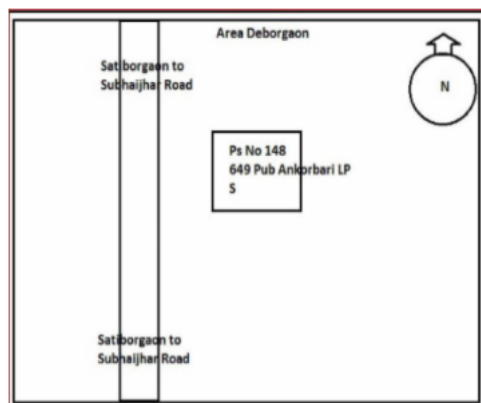

নিৰ্বাচক পঞ্জীয়ন বিষয়াৰ স্বাক্ষৰ

Nazri Naksha

Google Map View

Polling Station Building Front View

ভোটগ্ৰহন কেন্দ্ৰৰ সন্মুখৰ দৃশ্য

Cad View

Key MAP View

| | | | | | |
|---|--------------------------|---|--------------------------|---|--------------------------|
| 1 নাম : একাদশী বৰ্মন স্বামীৰ নাম: হৰিবলা ঘৰ নং : 1 বয়স : 75 লিঙ্গ : মহিলা | KLM1384572 ফটো উপলব্ধ | 2 নাম : ছায়াৰানী বৰ্মন স্বামীৰ নাম: দীনেশ ঘৰ নং : 1 বয়স : 58 লিঙ্গ : মহিলা | KLM1384583 ফটো উপলব্ধ | 3 নাম : বমেন্দ্ৰ বৰ্মন পিতাৰ নাম: প্ৰেমানন্দ ঘৰ নং : 2 বয়স : 75 লিঙ্গ : পুৰুষ | KLM1384594 ফটো উপলব্ধ |
| 4 নাম : ময়না বৰ্মন স্বামীৰ নাম: বমেন্দ্ৰ ঘৰ নং : 2 বয়স : 65 লিঙ্গ : মহিলা | KLM1384607 ফটো উপলব্ধ | 5 নাম : শ্ৰীবাস বৰ্মন পিতাৰ নাম: বমেন্দ্ৰ ঘৰ নং : 2 বয়স : 42 লিঙ্গ : পুৰুষ | KLM1384629 ফটো উপলব্ধ | 6 নাম : সুভাষ বৰ্মন পিতাৰ নাম: বমেন্দ্ৰ ঘৰ নং : 2 বয়স : 39 লিঙ্গ : পুৰুষ | KLM1384618 ফটো উপলব্ধ |
| 7 নাম : শেপালী বৰ্মন স্বামীৰ নাম: সুভাষ বৰ্মন ঘৰ নং : 2 বয়স : 37 লিঙ্গ : মহিলা | KLM1389168 ফটো উপলব্ধ | 8 নাম : জয়মতি বৰ্মন স্বামীৰ নাম: শ্ৰীবাস বৰ্মন ঘৰ নং : 2 বয়স : 32 লিঙ্গ : মহিলা | KLM2438213 ফটো উপলব্ধ | 9 নাম : নিবাস বৰ্মন পিতাৰ নাম: বমেন্দ্ৰ বৰ্মন ঘৰ নং : 2 বয়স : 31 লিঙ্গ : পুৰুষ | KLM0286229 ফটো উপলব্ধ |
| 10 নাম : মহেন্দ্ৰ বৰ্মন পিতাৰ নাম: সুভাষ বৰ্মন ঘৰ নং : 02 বয়স : 19 লিঙ্গ : পুৰুষ | IZQ0179440 ফটো উপলব্ধ | E 11 নাম : ধীৰেন্দ্ৰ বৰ্মন পিতাৰ নাম: হৰিবৰ্ম বৰ্মন ঘৰ নং : 7 বয়স : 79 লিঙ্গ : পুৰুষ | KLM1389157 ফটো উপলব্ধ | 12 নাম : ধনেশ্বৰী বৰ্মন স্বামীৰ নাম: ধীৰেন্দ্ৰ ঘৰ নং : 7 বয়স : 67 লিঙ্গ : মহিলা | KLM1384630 ফটো উপলব্ধ |
| 13 নাম : বাসন্তীবালা বৰ্মন স্বামীৰ নাম: বীৰেন্দ্ৰ ঘৰ নং : 7 বয়স : 55 লিঙ্গ : মহিলা | KLM1384685 ফটো উপলব্ধ | 14 নাম : হিৰেন বৰ্মন পিতাৰ নাম: ধীৰেন্দ্ৰ ঘৰ নং : 7 বয়স : 49 লিঙ্গ : পুৰুষ | KLM1384641 ফটো উপলব্ধ | 15 নাম : হৰেন বৰ্মন পিতাৰ নাম: ধীৰেন্দ্ৰ ঘৰ নং : 7 বয়স : 40 লিঙ্গ : পুৰুষ | KLM1384663 ফটো উপলব্ধ |
| 16 নাম : স্বপনাবালা বৰ্মন স্বামীৰ নাম: হিৰেন ঘৰ নং : 7 বয়স : 39 লিঙ্গ : মহিলা | KLM1384652 ফটো উপলব্ধ | 17 নাম : ভিবিষনু বৰ্মন পিতাৰ নাম: বীৰেন্দ্ৰ ঘৰ নং : 7 বয়স : 38 লিঙ্গ : পুৰুষ | KLM1384696 ফটো উপলব্ধ | 18 নাম : ধনাই বৰ্মন পিতাৰ নাম: বিৰেন বৰ্মন ঘৰ নং : 7 বয়স : 36 লিঙ্গ : পুৰুষ | KLM2438224 ফটো উপলব্ধ |
| 19 নাম : শুকাবালী বৰ্মন পিতাৰ নাম: ধীৰেন বৰ্মন ঘৰ নং : 7 বয়স : 34 লিঙ্গ : মহিলা | KLM2438235 ফটো উপলব্ধ | 20 নাম : দয়ানন্দ বৰ্মন পিতাৰ নাম: বীৰেন বৰ্মন ঘৰ নং : 7 বয়স : 33 লিঙ্গ : পুৰুষ | KLM2438246 ফটো উপলব্ধ | 21 নাম : লাহাৰী বৰ্মন স্বামীৰ নাম: দয়ানন্দ বৰ্মন ঘৰ নং : 3 বয়স : 31 লিঙ্গ : মহিলা | IZQ0156810 ফটো উপলব্ধ |
| 22 নাম : দীপাঞ্জলি দাস পিতাৰ নাম: অজয় দাস ঘৰ নং : 3 বয়স : 28 লিঙ্গ : মহিলা | CBJ0050146 ফটো উপলব্ধ | 23 নাম : বাবু বৰ্মন পিতাৰ নাম: স্বঃ বিৰেন বৰ্মন ঘৰ নং : 3 বয়স : 25 লিঙ্গ : পুৰুষ | KLM0509794 ফটো উপলব্ধ | 24 নাম : পূৰ্ণবাসী বৰ্মন পিতাৰ নাম: ৰামকান্ত ঘৰ নং : 4 বয়স : 57 লিঙ্গ : পুৰুষ | KLM1384732 ফটো উপলব্ধ |
| 25 নাম : দিপালীবালা বৰ্মন স্বামীৰ নাম: পূৰ্ণবাসী ঘৰ নং : 4 বয়স : 50 লিঙ্গ : মহিলা | KLM1384743 ফটো উপলব্ধ | 26 নাম : হৰি মোহন বৰ্মন পিতাৰ নাম: পূৰ্ণবাসী বৰ্মন ঘৰ নং : 4 বয়স : 25 লিঙ্গ : পুৰুষ | KLM0546135 ফটো উপলব্ধ | 27 নাম : দিগেন বৰ্মন পিতাৰ নাম: দশৰথ ঘৰ নং : 5 বয়স : 54 লিঙ্গ : পুৰুষ | KLM1384801 ফটো উপলব্ধ |
| 28 নাম : পূৰ্ণিমাবালা বৰ্মন স্বামীৰ নাম: দিগেন ঘৰ নং : 5 বয়স : 47 লিঙ্গ : মহিলা | KLM1384812 ফটো উপলব্ধ | 29 নাম : সুমিত্ৰা বৰ্মন স্বামীৰ নাম: জয়ন্ত বৰ্মন ঘৰ নং : 5 বয়স : 27 লিঙ্গ : মহিলা | IZQ0151092 ফটো উপলব্ধ | 30 নাম : কৰুণা বৰ্মন পিতাৰ নাম: দিগেন বৰ্মন ঘৰ নং : 5 বয়স : 25 লিঙ্গ : পুৰুষ | KLM0374264 ফটো উপলব্ধ |