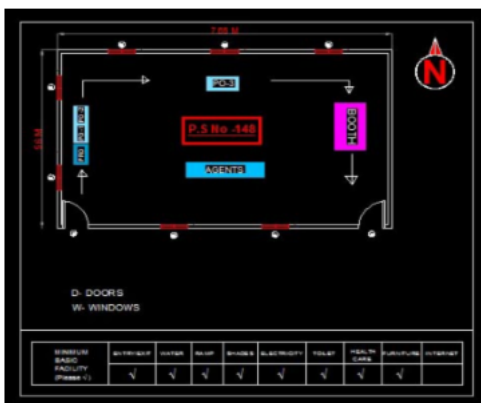

নিৰ্বাচক পঞ্জীয়ন বিষয়াৰ স্বাক্ষৰ

Nazri Naksha

Google Map View

Polling Station Building Front View

ভোটগ্ৰহন কেন্দ্ৰৰ সন্মুখৰ দৃশ্য

Cad View

Key MAP View

| | | | | | |
|---|--------------------------|---|--------------------------|---|--------------------------|
| 1 নাম : একাদশী বৰ্মন স্বামীৰ নাম: হৰিবলা ঘৰ নং : 1 বয়স : 75 লিঙ্গ : মহিলা | KLM1384572 ফটো উপলব্ধ | 2 নাম : ছায়াৰানী বৰ্মন স্বামীৰ নাম: দীনেশ ঘৰ নং : 1 বয়স : 58 লিঙ্গ : মহিলা | KLM1384583 ফটো উপলব্ধ | 3 নাম : বমেন্দ্ৰ বৰ্মন পিতাৰ নাম: প্ৰেমানন্দ ঘৰ নং : 2 বয়স : 75 লিঙ্গ : পুৰুষ | KLM1384594 ফটো উপলব্ধ |
| 4 নাম : ময়না বৰ্মন স্বামীৰ নাম: বমেন্দ্ৰ ঘৰ নং : 2 বয়স : 65 লিঙ্গ : মহিলা | KLM1384607 ফটো উপলব্ধ | 5 নাম : শ্ৰীবাস বৰ্মন পিতাৰ নাম: বমেন্দ্ৰ ঘৰ নং : 2 বয়স : 42 লিঙ্গ : পুৰুষ | KLM1384629 ফটো উপলব্ধ | 6 নাম : সুভাষ বৰ্মন পিতাৰ নাম: বমেন্দ্ৰ ঘৰ নং : 2 বয়স : 39 লিঙ্গ : পুৰুষ | KLM1384618 ফটো উপলব্ধ |
| 7 নাম : শেপালী বৰ্মন স্বামীৰ নাম: সুভাষ বৰ্মন ঘৰ নং : 2 বয়স : 37 লিঙ্গ : মহিলা | KLM1389168 ফটো উপলব্ধ | 8 নাম : জয়মতি বৰ্মন স্বামীৰ নাম: শ্ৰীবাস বৰ্মন ঘৰ নং : 2 বয়স : 32 লিঙ্গ : মহিলা | KLM2438213 ফটো উপলব্ধ | 9 নাম : নিবাস বৰ্মন পিতাৰ নাম: বমেন্দ্ৰ বৰ্মন ঘৰ নং : 2 বয়স : 31 লিঙ্গ : পুৰুষ | KLM0286229 ফটো উপলব্ধ |
| 10 নাম : মহেন্দ্ৰ বৰ্মন পিতাৰ নাম: সুভাষ বৰ্মন ঘৰ নং : 02 বয়স : 19 লিঙ্গ : পুৰুষ | IZQ0179440 ফটো উপলব্ধ | E 11 নাম : ধীৰেন্দ্ৰ বৰ্মন পিতাৰ নাম: হৰিবৰ্ম বৰ্মন ঘৰ নং : 7 বয়স : 79 লিঙ্গ : পুৰুষ | KLM1389157 ফটো উপলব্ধ | 12 নাম : ধনেশ্বৰী বৰ্মন স্বামীৰ নাম: ধীৰেন্দ্ৰ ঘৰ নং : 7 বয়স : 67 লিঙ্গ : মহিলা | KLM1384630 ফটো উপলব্ধ |
| 13 নাম : বাসন্তীবালা বৰ্মন স্বামীৰ নাম: বীৰেন্দ্ৰ ঘৰ নং : 7 বয়স : 55 লিঙ্গ : মহিলা | KLM1384685 ফটো উপলব্ধ | 14 নাম : হিৰেন বৰ্মন পিতাৰ নাম: ধীৰেন্দ্ৰ ঘৰ নং : 7 বয়স : 49 লিঙ্গ : পুৰুষ | KLM1384641 ফটো উপলব্ধ | 15 নাম : হৰেন বৰ্মন পিতাৰ নাম: ধীৰেন্দ্ৰ ঘৰ নং : 7 বয়স : 40 লিঙ্গ : পুৰুষ | KLM1384663 ফটো উপলব্ধ |
| 16 নাম : স্বপনাবালা বৰ্মন স্বামীৰ নাম: হিৰেন ঘৰ নং : 7 বয়স : 39 লিঙ্গ : মহিলা | KLM1384652 ফটো উপলব্ধ | 17 নাম : ভিবিষনু বৰ্মন পিতাৰ নাম: বীৰেন্দ্ৰ ঘৰ নং : 7 বয়স : 38 লিঙ্গ : পুৰুষ | KLM1384696 ফটো উপলব্ধ | 18 নাম : ধনাই বৰ্মন পিতাৰ নাম: বিৰেন বৰ্মন ঘৰ নং : 7 বয়স : 36 লিঙ্গ : পুৰুষ | KLM2438224 ফটো উপলব্ধ |
| 19 নাম : শুকাবালী বৰ্মন পিতাৰ নাম: ধীৰেন বৰ্মন ঘৰ নং : 7 বয়স : 34 লিঙ্গ : মহিলা | KLM2438235 ফটো উপলব্ধ | 20 নাম : দয়ানন্দ বৰ্মন পিতাৰ নাম: বীৰেন বৰ্মন ঘৰ নং : 7 বয়স : 33 লিঙ্গ : পুৰুষ | KLM2438246 ফটো উপলব্ধ | 21 নাম : লাহাৰী বৰ্মন স্বামীৰ নাম: দয়ানন্দ বৰ্মন ঘৰ নং : 3 বয়স : 31 লিঙ্গ : মহিলা | IZQ0156810 ফটো উপলব্ধ |
| 22 নাম : দীপাঞ্জলি দাস পিতাৰ নাম: অজয় দাস ঘৰ নং : 3 বয়স : 28 লিঙ্গ : মহিলা | CBJ0050146 ফটো উপলব্ধ | 23 নাম : বাবু বৰ্মন পিতাৰ নাম: স্বঃ বিৰেন বৰ্মন ঘৰ নং : 3 বয়স : 25 লিঙ্গ : পুৰুষ | KLM0509794 ফটো উপলব্ধ | 24 নাম : পূৰ্ণবাসী বৰ্মন পিতাৰ নাম: ৰামকান্ত ঘৰ নং : 4 বয়স : 57 লিঙ্গ : পুৰুষ | KLM1384732 ফটো উপলব্ধ |
| 25 নাম : দিপালীবালা বৰ্মন স্বামীৰ নাম: পূৰ্ণবাসী ঘৰ নং : 4 বয়স : 50 লিঙ্গ : মহিলা | KLM1384743 ফটো উপলব্ধ | 26 নাম : হৰি মোহন বৰ্মন পিতাৰ নাম: পূৰ্ণবাসী বৰ্মন ঘৰ নং : 4 বয়স : 25 লিঙ্গ : পুৰুষ | KLM0546135 ফটো উপলব্ধ | 27 নাম : দিগেন বৰ্মন পিতাৰ নাম: দশৰথ ঘৰ নং : 5 বয়স : 54 লিঙ্গ : পুৰুষ | KLM1384801 ফটো উপলব্ধ |
| 28 নাম : পূৰ্ণিমাবালা বৰ্মন স্বামীৰ নাম: দিগেন ঘৰ নং : 5 বয়স : 47 লিঙ্গ : মহিলা | KLM1384812 ফটো উপলব্ধ | 29 নাম : সুমিত্ৰা বৰ্মন স্বামীৰ নাম: জয়ন্ত বৰ্মন ঘৰ নং : 5 বয়স : 27 লিঙ্গ : মহিলা | IZQ0151092 ফটো উপলব্ধ | 30 নাম : কৰুণা বৰ্মন পিতাৰ নাম: দিগেন বৰ্মন ঘৰ নং : 5 বয়স : 25 লিঙ্গ : পুৰুষ | KLM0374264 ফটো উপলব্ধ |