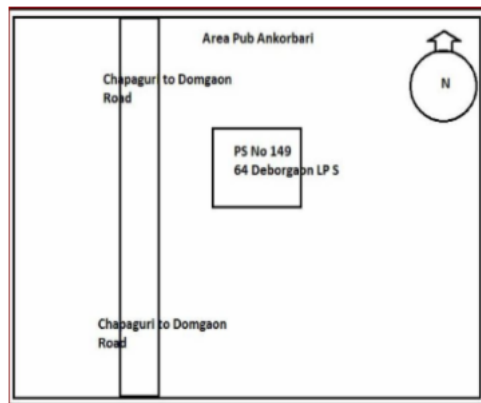

নিৰ্বাচক পঞ্জীয়ন বিষয়াৰ স্বাক্ষৰ

Nazri Naksha

Google Map View

Polling Station Building Front View

ভোটগ্ৰহন কেন্দ্ৰৰ সন্মুখৰ দৃশ্য

Cad View

Key MAP View

<p>1</p> <p>নাম : দময়ন্তী বসুমতাৰী স্বামীৰ নাম : নবীন বসুমতাৰী ঘৰ নং : 1 বয়স : 70 লিঙ্গ : মহিলা</p> <p>ফটো উপলব্ধ</p>	KLM0004986	<p>2</p> <p>নাম : বনজালু বসুমতাৰী পিতাৰ নাম : নবীন ঘৰ নং : 1 বয়স : 56 লিঙ্গ : পুৰুষ</p> <p>ফটো উপলব্ধ</p>	KLM1394587	<p>3</p> <p>নাম : জহমন বসুমতাৰী পিতাৰ নাম : নবীন ঘৰ নং : 1 বয়স : 50 লিঙ্গ : পুৰুষ</p> <p>ফটো উপলব্ধ</p>	KLM1394598
<p>4</p> <p>নাম : মনজিৰা বসুমতাৰী স্বামীৰ নাম : বনজালু বসুমতাৰী ঘৰ নং : 1 বয়স : 48 লিঙ্গ : মহিলা</p> <p>ফটো উপলব্ধ</p>	KLM0005025	<p>5</p> <p>নাম : দিহিম্ন বসুমতাৰী পিতাৰ নাম : নবীন ঘৰ নং : 1 বয়স : 46 লিঙ্গ : পুৰুষ</p> <p>ফটো উপলব্ধ</p>	KLM1394612	<p>6</p> <p>নাম : সমাইনা বসুমতাৰী স্বামীৰ নাম : জহমন ঘৰ নং : 1 বয়স : 40 লিঙ্গ : মহিলা</p> <p>ফটো উপলব্ধ</p>	KLM1394623
<p>7</p> <p>নাম : কনিকা বসুমতাৰী স্বামীৰ নাম : দিহিম্ন বসুমতাৰী ঘৰ নং : 1 বয়স : 36 লিঙ্গ : মহিলা</p> <p>ফটো উপলব্ধ</p>	KLM2438780	<p>8</p> <p>নাম : সাগোৰিকা বসুমতাৰী পিতাৰ নাম : বনজালু বসুমতাৰী ঘৰ নং : 1 বয়স : 28 লিঙ্গ : মহিলা</p> <p>ফটো উপলব্ধ</p>	KLM0689067	<p>9</p> <p>নাম : জেৰৰী বসুমতাৰী পিতাৰ নাম : বনজালু বসুমতাৰী ঘৰ নং : 1 বয়স : 21 লিঙ্গ : মহিলা</p> <p>ফটো উপলব্ধ</p>	IZQ0032664
<p>10</p> <p>নাম : কোমোশট বসুমতাৰী পিতাৰ নাম : বনজালু বসুমতাৰী ঘৰ নং : 1 বয়স : 20 লিঙ্গ : পুৰুষ</p> <p>ফটো উপলব্ধ</p>	IZQ0165175	<p>11</p> <p>নাম : সমোজিত বসুমতাৰী পিতাৰ নাম : চান্বেৰাম ঘৰ নং : 2 বয়স : 57 লিঙ্গ : পুৰুষ</p> <p>ফটো উপলব্ধ</p>	KLM1394656	<p>12</p> <p>নাম : প্ৰেমজিত বসুমতাৰী পিতাৰ নাম : শনিৰাম বসুমতাৰী ঘৰ নং : 2 বয়স : 50 লিঙ্গ : পুৰুষ</p> <p>ফটো উপলব্ধ</p>	KLM1394678
<p>13</p> <p>নাম : বেণ বসুমতাৰী স্বামীৰ নাম : সোমোজিত ঘৰ নং : 2 বয়স : 50 লিঙ্গ : মহিলা</p> <p>ফটো উপলব্ধ</p>	KLM1394667	<p>14</p> <p>নাম : প্ৰেমলাল বসুমতাৰী পিতাৰ নাম : শান্বেৰাম বসুমতাৰী ঘৰ নং : 2 বয়স : 38 লিঙ্গ : পুৰুষ</p> <p>ফটো উপলব্ধ</p>	KLM0090787	<p>15</p> <p>নাম : সোম্পা বসুমতাৰী স্বামীৰ নাম : প্ৰেমজিত বসুমতাৰী ঘৰ নং : 2 বয়স : 34 লিঙ্গ : মহিলা</p> <p>ফটো উপলব্ধ</p>	KLM2438791
<p>16</p> <p>নাম : জংগিলা বসুমতাৰী পিতাৰ নাম : সোমোজিত বসুমতাৰী ঘৰ নং : 2 বয়স : 25 লিঙ্গ : পুৰুষ</p> <p>ফটো উপলব্ধ</p>	KLM1291574	<p>17</p> <p>নাম : বৃগঙ্গ বসুমতাৰী পিতাৰ নাম : সোমোজিত বসুমতাৰী ঘৰ নং : 2 বয়স : 21 লিঙ্গ : পুৰুষ</p> <p>ফটো উপলব্ধ</p>	IZQ0005223	<p>18</p> <p>নাম : বিনেশ্বৰ বসুমতাৰী পিতাৰ নাম : নৰেন ঘৰ নং : 3 বয়স : 72 লিঙ্গ : পুৰুষ</p> <p>ফটো উপলব্ধ</p>	KLM1394703
<p>19</p> <p>নাম : ৰাতিনী বসুমতাৰী স্বামীৰ নাম : বিনেশ্বৰ ঘৰ নং : 3 বয়স : 69 লিঙ্গ : মহিলা</p> <p>ফটো উপলব্ধ</p>	KLM1394714	<p>20</p> <p>নাম : বুৰা বসুমতাৰী পিতাৰ নাম : ইনতো ৰাম বসুমতাৰী ঘৰ নং : 3 বয়স : 59 লিঙ্গ : পুৰুষ</p> <p>ফটো উপলব্ধ</p>	KLM0385815	<p>21</p> <p>নাম : গালৰ বসুমতাৰী পিতাৰ নাম : বিনেশ্বৰ ঘৰ নং : 3 বয়স : 51 লিঙ্গ : পুৰুষ</p> <p>ফটো উপলব্ধ</p>	KLM1394725
<p># 22</p> <p>নাম : অনিল বসুমতাৰী পিতাৰ নাম : বগোনালাল বসুমতাৰী ঘৰ নং : 30 বয়স : 42 লিঙ্গ : পুৰুষ</p> <p>ফটো উপলব্ধ</p>	KLM1394736	<p>23</p> <p>নাম : সোমবাবু বসুমতাৰী পিতাৰ নাম : বিস্তুতৰন বসুমতাৰী ঘৰ নং : 3 বয়স : 47 লিঙ্গ : পুৰুষ</p> <p>ফটো উপলব্ধ</p>	KLM2438826	<p>24</p> <p>নাম : কিৰন বসুমতাৰী পিতাৰ নাম : বিনেশ্বৰ ঘৰ নং : 3 বয়স : 46 লিঙ্গ : পুৰুষ</p> <p>ফটো উপলব্ধ</p>	KLM1394747
<p>25</p> <p>নাম : বিৰেশ্বৰ বসুমতাৰী পিতাৰ নাম : বিনেশ্বৰ ঘৰ নং : 3 বয়স : 43 লিঙ্গ : পুৰুষ</p> <p>ফটো উপলব্ধ</p>	KLM1394758	<p>26</p> <p>নাম : সুবংশী বসুমতাৰী স্বামীৰ নাম : কিৰন বসুমতাৰী ঘৰ নং : 3 বয়স : 40 লিঙ্গ : মহিলা</p> <p>ফটো উপলব্ধ</p>	KLM2438804	<p>27</p> <p>নাম : ৰিনা বসুমতাৰী স্বামীৰ নাম : অনিল বসুমতাৰী ঘৰ নং : 3 বয়স : 40 লিঙ্গ : মহিলা</p> <p>ফটো উপলব্ধ</p>	KLM2438848
<p>28</p> <p>নাম : বিশ্বী বসুমতাৰী স্বামীৰ নাম : বিৰেশ্বৰ বসুমতাৰী ঘৰ নং : 3 বয়স : 37 লিঙ্গ : মহিলা</p> <p>ফটো উপলব্ধ</p>	KLM2438815	<p>29</p> <p>নাম : বন্দিমা বসুমতাৰী স্বামীৰ নাম : গালৰ বসুমতাৰী ঘৰ নং : 3 বয়স : 34 লিঙ্গ : মহিলা</p> <p>ফটো উপলব্ধ</p>	KLM2438837	<p>30</p> <p>নাম : সুনিতা বসুমতাৰী স্বামীৰ নাম : কমল ঘৰ নং : 8 বয়স : 57 লিঙ্গ : মহিলা</p> <p>ফটো উপলব্ধ</p>	KLM1394816