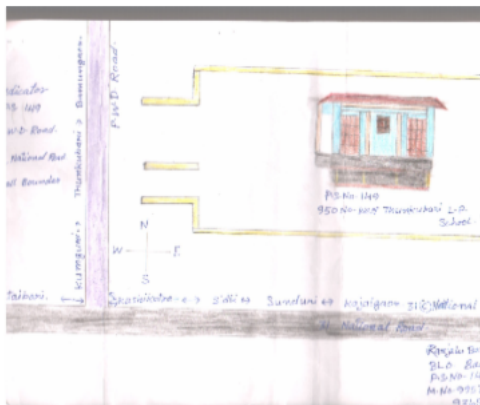

নিৰ্বাচক পঞ্জীয়ন বিষয়াৰ স্বাক্ষৰ

Nazri Naksha

Google Map View

Polling Station Building Front View

ভোটগ্ৰহন কেন্দ্ৰৰ সন্মুখৰ দৃশ্য

Cad View

Key MAP View

<p>1</p> <p>নাম : দময়ন্তী বসুমতাৰী স্বামীৰ নাম : নবীন বসুমতাৰী ঘৰ নং : 1 বয়স : 70 লিঙ্গ : মহিলা</p> <p>ফটো উপলব্ধ</p>	KLM0004986	<p>2</p> <p>নাম : বনজালু বসুমতাৰী পিতাৰ নাম : নবীন ঘৰ নং : 1 বয়স : 56 লিঙ্গ : পুৰুষ</p> <p>ফটো উপলব্ধ</p>	KLM1394587	<p>3</p> <p>নাম : জহমন বসুমতাৰী পিতাৰ নাম : নবীন ঘৰ নং : 1 বয়স : 50 লিঙ্গ : পুৰুষ</p> <p>ফটো উপলব্ধ</p>	KLM1394598
<p>4</p> <p>নাম : মনজিৰা বসুমতাৰী স্বামীৰ নাম : বনজালু বসুমতাৰী ঘৰ নং : 1 বয়স : 48 লিঙ্গ : মহিলা</p> <p>ফটো উপলব্ধ</p>	KLM0005025	<p>5</p> <p>নাম : দিহিম্ন বসুমতাৰী পিতাৰ নাম : নবীন ঘৰ নং : 1 বয়স : 46 লিঙ্গ : পুৰুষ</p> <p>ফটো উপলব্ধ</p>	KLM1394612	<p>6</p> <p>নাম : সমাইনা বসুমতাৰী স্বামীৰ নাম : জহমন ঘৰ নং : 1 বয়স : 40 লিঙ্গ : মহিলা</p> <p>ফটো উপলব্ধ</p>	KLM1394623
<p>7</p> <p>নাম : কনিকা বসুমতাৰী স্বামীৰ নাম : দিহিম্ন বসুমতাৰী ঘৰ নং : 1 বয়স : 36 লিঙ্গ : মহিলা</p> <p>ফটো উপলব্ধ</p>	KLM2438780	<p>8</p> <p>নাম : সাগোৰিকা বসুমতাৰী পিতাৰ নাম : বনজালু বসুমতাৰী ঘৰ নং : 1 বয়স : 28 লিঙ্গ : মহিলা</p> <p>ফটো উপলব্ধ</p>	KLM0689067	<p>9</p> <p>নাম : জেৰৰী বসুমতাৰী পিতাৰ নাম : বনজালু বসুমতাৰী ঘৰ নং : 1 বয়স : 21 লিঙ্গ : মহিলা</p> <p>ফটো উপলব্ধ</p>	IZQ0032664
<p>10</p> <p>নাম : কোমোশট বসুমতাৰী পিতাৰ নাম : বনজালু বসুমতাৰী ঘৰ নং : 1 বয়স : 20 লিঙ্গ : পুৰুষ</p> <p>ফটো উপলব্ধ</p>	IZQ0165175	<p>11</p> <p>নাম : সমোজিত বসুমতাৰী পিতাৰ নাম : চান্বেৰাম ঘৰ নং : 2 বয়স : 57 লিঙ্গ : পুৰুষ</p> <p>ফটো উপলব্ধ</p>	KLM1394656	<p>12</p> <p>নাম : প্ৰেমজিত বসুমতাৰী পিতাৰ নাম : শনিৰাম বসুমতাৰী ঘৰ নং : 2 বয়স : 50 লিঙ্গ : পুৰুষ</p> <p>ফটো উপলব্ধ</p>	KLM1394678
<p>13</p> <p>নাম : বেণ বসুমতাৰী স্বামীৰ নাম : সোমোজিত ঘৰ নং : 2 বয়স : 50 লিঙ্গ : মহিলা</p> <p>ফটো উপলব্ধ</p>	KLM1394667	<p>14</p> <p>নাম : প্ৰেমলাল বসুমতাৰী পিতাৰ নাম : শান্বেৰাম বসুমতাৰী ঘৰ নং : 2 বয়স : 38 লিঙ্গ : পুৰুষ</p> <p>ফটো উপলব্ধ</p>	KLM0090787	<p>15</p> <p>নাম : সোম্পা বসুমতাৰী স্বামীৰ নাম : প্ৰেমজিত বসুমতাৰী ঘৰ নং : 2 বয়স : 34 লিঙ্গ : মহিলা</p> <p>ফটো উপলব্ধ</p>	KLM2438791
<p>16</p> <p>নাম : জংগিলা বসুমতাৰী পিতাৰ নাম : সোমোজিত বসুমতাৰী ঘৰ নং : 2 বয়স : 25 লিঙ্গ : পুৰুষ</p> <p>ফটো উপলব্ধ</p>	KLM1291574	<p>17</p> <p>নাম : বৃগঙ্গ বসুমতাৰী পিতাৰ নাম : সোমোজিত বসুমতাৰী ঘৰ নং : 2 বয়স : 21 লিঙ্গ : পুৰুষ</p> <p>ফটো উপলব্ধ</p>	IZQ0005223	<p>18</p> <p>নাম : বিনেশ্বৰ বসুমতাৰী পিতাৰ নাম : নৰেন ঘৰ নং : 3 বয়স : 72 লিঙ্গ : পুৰুষ</p> <p>ফটো উপলব্ধ</p>	KLM1394703
<p>19</p> <p>নাম : ৰাতিনী বসুমতাৰী স্বামীৰ নাম : বিনেশ্বৰ ঘৰ নং : 3 বয়স : 69 লিঙ্গ : মহিলা</p> <p>ফটো উপলব্ধ</p>	KLM1394714	<p>20</p> <p>নাম : বুৰা বসুমতাৰী পিতাৰ নাম : ইনতো ৰাম বসুমতাৰী ঘৰ নং : 3 বয়স : 59 লিঙ্গ : পুৰুষ</p> <p>ফটো উপলব্ধ</p>	KLM0385815	<p>21</p> <p>নাম : গালৰ বসুমতাৰী পিতাৰ নাম : বিনেশ্বৰ ঘৰ নং : 3 বয়স : 51 লিঙ্গ : পুৰুষ</p> <p>ফটো উপলব্ধ</p>	KLM1394725
<p># 22</p> <p>নাম : অনিল বসুমতাৰী পিতাৰ নাম : বগোনালাল বসুমতাৰী ঘৰ নং : 30 বয়স : 42 লিঙ্গ : পুৰুষ</p> <p>ফটো উপলব্ধ</p>	KLM1394736	<p>23</p> <p>নাম : সোমবাবু বসুমতাৰী পিতাৰ নাম : বিস্তুতৰন বসুমতাৰী ঘৰ নং : 3 বয়স : 47 লিঙ্গ : পুৰুষ</p> <p>ফটো উপলব্ধ</p>	KLM2438826	<p>24</p> <p>নাম : কিৰন বসুমতাৰী পিতাৰ নাম : বিনেশ্বৰ ঘৰ নং : 3 বয়স : 46 লিঙ্গ : পুৰুষ</p> <p>ফটো উপলব্ধ</p>	KLM1394747
<p>25</p> <p>নাম : বিৰেশ্বৰ বসুমতাৰী পিতাৰ নাম : বিনেশ্বৰ ঘৰ নং : 3 বয়স : 43 লিঙ্গ : পুৰুষ</p> <p>ফটো উপলব্ধ</p>	KLM1394758	<p>26</p> <p>নাম : সুবংশী বসুমতাৰী স্বামীৰ নাম : কিৰন বসুমতাৰী ঘৰ নং : 3 বয়স : 40 লিঙ্গ : মহিলা</p> <p>ফটো উপলব্ধ</p>	KLM2438804	<p>27</p> <p>নাম : ৰিনা বসুমতাৰী স্বামীৰ নাম : অনিল বসুমতাৰী ঘৰ নং : 3 বয়স : 40 লিঙ্গ : মহিলা</p> <p>ফটো উপলব্ধ</p>	KLM2438848
<p>28</p> <p>নাম : বিশ্বী বসুমতাৰী স্বামীৰ নাম : বিৰেশ্বৰ বসুমতাৰী ঘৰ নং : 3 বয়স : 37 লিঙ্গ : মহিলা</p> <p>ফটো উপলব্ধ</p>	KLM2438815	<p>29</p> <p>নাম : বন্দিমা বসুমতাৰী স্বামীৰ নাম : গালৰ বসুমতাৰী ঘৰ নং : 3 বয়স : 34 লিঙ্গ : মহিলা</p> <p>ফটো উপলব্ধ</p>	KLM2438837	<p>30</p> <p>নাম : সুনিতা বসুমতাৰী স্বামীৰ নাম : কমল ঘৰ নং : 8 বয়স : 57 লিঙ্গ : মহিলা</p> <p>ফটো উপলব্ধ</p>	KLM1394816