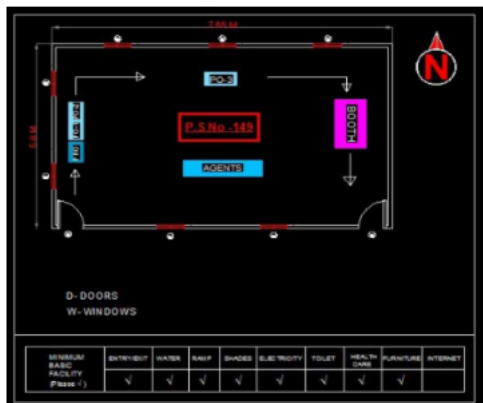

নিৰ্বাচক পঞ্জীয়ন বিষয়াৰ স্বাক্ষৰ

Nazri Naksha

Google Map View

Polling Station Building Front View

ভোটগ্ৰহন কেন্দ্ৰৰ সন্মুখৰ দৃশ্য

Cad View

Key MAP View

<p>1</p> <p>নাম : দময়ন্তী বসুমতাৰী স্বামীৰ নাম : নবীন বসুমতাৰী ঘৰ নং : 1 বয়স : 70 লিঙ্গ : মহিলা</p> <p>ফটো উপলব্ধ</p>	KLM0004986	<p>2</p> <p>নাম : বনজালু বসুমতাৰী পিতাৰ নাম : নবীন ঘৰ নং : 1 বয়স : 56 লিঙ্গ : পুৰুষ</p> <p>ফটো উপলব্ধ</p>	KLM1394587	<p>3</p> <p>নাম : জহমন বসুমতাৰী পিতাৰ নাম : নবীন ঘৰ নং : 1 বয়স : 50 লিঙ্গ : পুৰুষ</p> <p>ফটো উপলব্ধ</p>	KLM1394598
<p>4</p> <p>নাম : মনজিৰা বসুমতাৰী স্বামীৰ নাম : বনজালু বসুমতাৰী ঘৰ নং : 1 বয়স : 48 লিঙ্গ : মহিলা</p> <p>ফটো উপলব্ধ</p>	KLM0005025	<p>5</p> <p>নাম : দিহিম্ন বসুমতাৰী পিতাৰ নাম : নবীন ঘৰ নং : 1 বয়স : 46 লিঙ্গ : পুৰুষ</p> <p>ফটো উপলব্ধ</p>	KLM1394612	<p>6</p> <p>নাম : সমাইনা বসুমতাৰী স্বামীৰ নাম : জহমন ঘৰ নং : 1 বয়স : 40 লিঙ্গ : মহিলা</p> <p>ফটো উপলব্ধ</p>	KLM1394623
<p>7</p> <p>নাম : কনিকা বসুমতাৰী স্বামীৰ নাম : দিহিম্ন বসুমতাৰী ঘৰ নং : 1 বয়স : 36 লিঙ্গ : মহিলা</p> <p>ফটো উপলব্ধ</p>	KLM2438780	<p>8</p> <p>নাম : সাগোৰিকা বসুমতাৰী পিতাৰ নাম : বনজালু বসুমতাৰী ঘৰ নং : 1 বয়স : 28 লিঙ্গ : মহিলা</p> <p>ফটো উপলব্ধ</p>	KLM0689067	<p>9</p> <p>নাম : জেৰৰী বসুমতাৰী পিতাৰ নাম : বনজালু বসুমতাৰী ঘৰ নং : 1 বয়স : 21 লিঙ্গ : মহিলা</p> <p>ফটো উপলব্ধ</p>	IZQ0032664
<p>10</p> <p>নাম : কোমোশট বসুমতাৰী পিতাৰ নাম : বনজালু বসুমতাৰী ঘৰ নং : 1 বয়স : 20 লিঙ্গ : পুৰুষ</p> <p>ফটো উপলব্ধ</p>	IZQ0165175	<p>11</p> <p>নাম : সমোজিত বসুমতাৰী পিতাৰ নাম : চান্বেৰাম ঘৰ নং : 2 বয়স : 57 লিঙ্গ : পুৰুষ</p> <p>ফটো উপলব্ধ</p>	KLM1394656	<p>12</p> <p>নাম : প্ৰেমজিত বসুমতাৰী পিতাৰ নাম : শনিৰাম বসুমতাৰী ঘৰ নং : 2 বয়স : 50 লিঙ্গ : পুৰুষ</p> <p>ফটো উপলব্ধ</p>	KLM1394678
<p>13</p> <p>নাম : বেণ বসুমতাৰী স্বামীৰ নাম : সোমোজিত ঘৰ নং : 2 বয়স : 50 লিঙ্গ : মহিলা</p> <p>ফটো উপলব্ধ</p>	KLM1394667	<p>14</p> <p>নাম : প্ৰেমলাল বসুমতাৰী পিতাৰ নাম : শান্বেৰাম বসুমতাৰী ঘৰ নং : 2 বয়স : 38 লিঙ্গ : পুৰুষ</p> <p>ফটো উপলব্ধ</p>	KLM0090787	<p>15</p> <p>নাম : সোম্পা বসুমতাৰী স্বামীৰ নাম : প্ৰেমজিত বসুমতাৰী ঘৰ নং : 2 বয়স : 34 লিঙ্গ : মহিলা</p> <p>ফটো উপলব্ধ</p>	KLM2438791
<p>16</p> <p>নাম : জংগিলা বসুমতাৰী পিতাৰ নাম : সোমোজিত বসুমতাৰী ঘৰ নং : 2 বয়স : 25 লিঙ্গ : পুৰুষ</p> <p>ফটো উপলব্ধ</p>	KLM1291574	<p>17</p> <p>নাম : বৃগঙ্গ বসুমতাৰী পিতাৰ নাম : সোমোজিত বসুমতাৰী ঘৰ নং : 2 বয়স : 21 লিঙ্গ : পুৰুষ</p> <p>ফটো উপলব্ধ</p>	IZQ0005223	<p>18</p> <p>নাম : বিনেশ্বৰ বসুমতাৰী পিতাৰ নাম : নৰেন ঘৰ নং : 3 বয়স : 72 লিঙ্গ : পুৰুষ</p> <p>ফটো উপলব্ধ</p>	KLM1394703
<p>19</p> <p>নাম : ৰাতিনী বসুমতাৰী স্বামীৰ নাম : বিনেশ্বৰ ঘৰ নং : 3 বয়স : 69 লিঙ্গ : মহিলা</p> <p>ফটো উপলব্ধ</p>	KLM1394714	<p>20</p> <p>নাম : বুৰা বসুমতাৰী পিতাৰ নাম : ইনতো ৰাম বসুমতাৰী ঘৰ নং : 3 বয়স : 59 লিঙ্গ : পুৰুষ</p> <p>ফটো উপলব্ধ</p>	KLM0385815	<p>21</p> <p>নাম : গালৰ বসুমতাৰী পিতাৰ নাম : বিনেশ্বৰ ঘৰ নং : 3 বয়স : 51 লিঙ্গ : পুৰুষ</p> <p>ফটো উপলব্ধ</p>	KLM1394725
<p># 22</p> <p>নাম : অনিল বসুমতাৰী পিতাৰ নাম : বগোনালাল বসুমতাৰী ঘৰ নং : 30 বয়স : 42 লিঙ্গ : পুৰুষ</p> <p>ফটো উপলব্ধ</p>	KLM1394736	<p>23</p> <p>নাম : সোমবাবু বসুমতাৰী পিতাৰ নাম : বিস্তুতৰন বসুমতাৰী ঘৰ নং : 3 বয়স : 47 লিঙ্গ : পুৰুষ</p> <p>ফটো উপলব্ধ</p>	KLM2438826	<p>24</p> <p>নাম : কিৰন বসুমতাৰী পিতাৰ নাম : বিনেশ্বৰ ঘৰ নং : 3 বয়স : 46 লিঙ্গ : পুৰুষ</p> <p>ফটো উপলব্ধ</p>	KLM1394747
<p>25</p> <p>নাম : বিৰেশ্বৰ বসুমতাৰী পিতাৰ নাম : বিনেশ্বৰ ঘৰ নং : 3 বয়স : 43 লিঙ্গ : পুৰুষ</p> <p>ফটো উপলব্ধ</p>	KLM1394758	<p>26</p> <p>নাম : সুবংশী বসুমতাৰী স্বামীৰ নাম : কিৰন বসুমতাৰী ঘৰ নং : 3 বয়স : 40 লিঙ্গ : মহিলা</p> <p>ফটো উপলব্ধ</p>	KLM2438804	<p>27</p> <p>নাম : ৰিনা বসুমতাৰী স্বামীৰ নাম : অনিল বসুমতাৰী ঘৰ নং : 3 বয়স : 40 লিঙ্গ : মহিলা</p> <p>ফটো উপলব্ধ</p>	KLM2438848
<p>28</p> <p>নাম : বিশ্বী বসুমতাৰী স্বামীৰ নাম : বিৰেশ্বৰ বসুমতাৰী ঘৰ নং : 3 বয়স : 37 লিঙ্গ : মহিলা</p> <p>ফটো উপলব্ধ</p>	KLM2438815	<p>29</p> <p>নাম : বন্দিমা বসুমতাৰী স্বামীৰ নাম : গালৰ বসুমতাৰী ঘৰ নং : 3 বয়স : 34 লিঙ্গ : মহিলা</p> <p>ফটো উপলব্ধ</p>	KLM2438837	<p>30</p> <p>নাম : সুনিতা বসুমতাৰী স্বামীৰ নাম : কমল ঘৰ নং : 8 বয়স : 57 লিঙ্গ : মহিলা</p> <p>ফটো উপলব্ধ</p>	KLM1394816