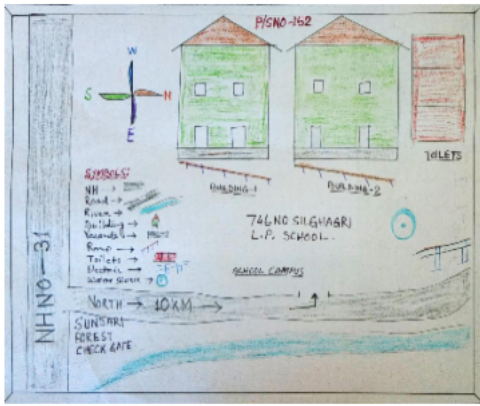

Nazri Naksha