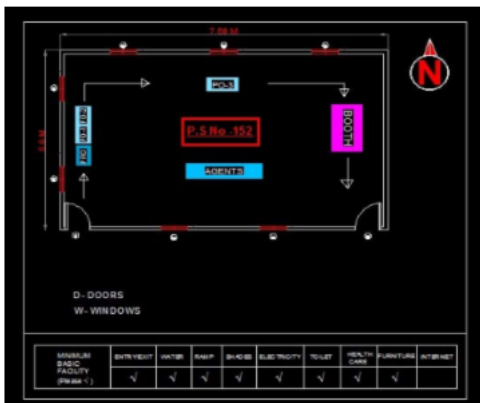

নিৰ্বাচক পঞ্জীয়ন বিষয়াৰ স্বাক্ষৰ

Nazri Naksha

Google Map View

Polling Station Building Front View

ভোটগ্ৰহন কেন্দ্ৰৰ সন্মুখৰ দৃশ্য

Cad View

Key MAP View

1 নাম : অৰ্ঠেব বসুমতাৰী স্বামীৰ নাম: সান্ধুগুং ঘৰ নং : 2 বয়স : 58 লিঙ্গ : মহিলা	KLM1424573 ফটো উপলব্ধ	2 নাম : সান্ধুগুং দৈমাৰী পিতাৰ নাম: দাকোৰ দৈমাৰী ঘৰ নং : 2 বয়স : 54 লিঙ্গ : পুৰুষ	KLM1431294 ফটো উপলব্ধ	3 নাম : ৰশ্মি দৈমাৰী পিতাৰ নাম: সান্ধুগুং দৈমাৰী ঘৰ নং : 2 বয়স : 32 লিঙ্গ : মহিলা	KLM1424562 ফটো উপলব্ধ
4 নাম : খুশু বসুমতাৰী পিতাৰ নাম: সান্ধুগুং দৈমাৰী ঘৰ নং : 2 বয়স : 24 লিঙ্গ : মহিলা	KLM0692129 ফটো উপলব্ধ	5 নাম : কৰিমা দৈমাৰী পিতাৰ নাম: সান্ধুগুং দৈমাৰী ঘৰ নং : 2 বয়স : 24 লিঙ্গ : মহিলা	KLM0692210 ফটো উপলব্ধ	6 নাম : মেনলা দৈমাৰী পিতাৰ নাম: দাকোৰ ঘৰ নং : 9 বয়স : 65 লিঙ্গ : পুৰুষ	KLM1424620 ফটো উপলব্ধ
7 নাম : বনজী দৈমাৰী স্বামীৰ নাম: মেনলা ঘৰ নং : 9 বয়স : 60 লিঙ্গ : মহিলা	KLM1424631 ফটো উপলব্ধ	8 নাম : গোপীনাথ দৈমাৰী পিতাৰ নাম: মেনলা দৈমাৰী ঘৰ নং : 9 বয়স : 33 লিঙ্গ : পুৰুষ	KLM1424619 ফটো উপলব্ধ	9 নাম : জনী দৈমাৰী স্বামীৰ নাম: গোপীনাথ দৈমাৰী ঘৰ নং : 9 বয়স : 32 লিঙ্গ : মহিলা	KLM1431001 ফটো উপলব্ধ
10 নাম : কুঞ্জু দৈমাৰী পিতাৰ নাম: মেনলা দৈমাৰী ঘৰ নং : 9 বয়স : 31 লিঙ্গ : পুৰুষ	KLM1431307 ফটো উপলব্ধ	11 নাম : উদাহৰী ব্ৰহ্ম স্বামীৰ নাম: কাঞ্জু দৈমাৰী ঘৰ নং : 3 বয়স : 30 লিঙ্গ : মহিলা	KLM0602680 ফটো উপলব্ধ	12 নাম : অজয় দাঈমাৰী পিতাৰ নাম: মেনলা দাঈমাৰী ঘৰ নং : 3 বয়স : 25 লিঙ্গ : পুৰুষ	KLM0533166 ফটো উপলব্ধ
13 নাম : বিজয় দৈমাৰী পিতাৰ নাম: মেনলা দৈমাৰী ঘৰ নং : 3 বয়স : 25 লিঙ্গ : পুৰুষ	KLM0601682 ফটো উপলব্ধ	14 নাম : দ্বিম গয়াৰী স্বামীৰ নাম: অজয় দৈমাৰী ঘৰ নং : 3 বয়স : 21 লিঙ্গ : মহিলা	IZQ011724 ফটো উপলব্ধ	15 নাম : অজিত বসুমতাৰী পিতাৰ নাম: দাইনা ঘৰ নং : 8 বয়স : 70 লিঙ্গ : পুৰুষ	KLM1424642 ফটো উপলব্ধ
16 নাম : থিম্প্ৰী বসুমতাৰী স্বামীৰ নাম: অজিত বসুমতাৰী ঘৰ নং : 8 বয়স : 61 লিঙ্গ : মহিলা	KLM2500905 ফটো উপলব্ধ	17 নাম : সপ্না বসুমতাৰী পিতাৰ নাম: অজিত ঘৰ নং : 8 বয়স : 45 লিঙ্গ : মহিলা	KLM1424664 ফটো উপলব্ধ	18 নাম : উইলিয়াম বসুমতাৰী পিতাৰ নাম: অজিত ঘৰ নং : 8 বয়স : 42 লিঙ্গ : পুৰুষ	KLM1424675 ফটো উপলব্ধ
19 নাম : এলটন বসুমতাৰী পিতাৰ নাম: অজিত বসুমতাৰী ঘৰ নং : 8 বয়স : 31 লিঙ্গ : পুৰুষ	KLM0409607 ফটো উপলব্ধ	20 নাম : অলাইশ্ৰী বসুমতাৰী পিতাৰ নাম: অজিত বসুমতাৰী ঘৰ নং : 8 বয়স : 27 লিঙ্গ : মহিলা	KLM0602425 ফটো উপলব্ধ	21 নাম : সমাইনা বসুমতাৰী স্বামীৰ নাম: এলটন বসুমতাৰী ঘৰ নং : 4 বয়স : 25 লিঙ্গ : মহিলা	IZQ0034173 ফটো উপলব্ধ
22 নাম : তৰনীকান্ত দৈমাৰী পিতাৰ নাম: বাগো ঘৰ নং : 9 বয়স : 68 লিঙ্গ : পুৰুষ	KLM1424700 ফটো উপলব্ধ	23 নাম : ৰুঙী দৈমাৰী স্বামীৰ নাম: তৰনী ঘৰ নং : 9 বয়স : 65 লিঙ্গ : মহিলা	KLM1424711 ফটো উপলব্ধ	24 নাম : সানসুমা দৈমাৰী পিতাৰ নাম: তৰনী কান্ত দৈমাৰী ঘৰ নং : 9 বয়স : 32 লিঙ্গ : পুৰুষ	KLM1431012 ফটো উপলব্ধ
25 নাম : ববিতা বসুমতাৰী স্বামীৰ নাম: সানসুমা দৈমাৰী ঘৰ নং : 7 বয়স : 27 লিঙ্গ : মহিলা	IZQ0103770 ফটো উপলব্ধ	26 নাম : সূজাতা বসুমতাৰী স্বামীৰ নাম: বিষ্ণু ঘৰ নং : 8 বয়স : 65 লিঙ্গ : মহিলা	KLM1424733 ফটো উপলব্ধ	27 নাম : হাইনালু বসুমতাৰী পিতাৰ নাম: বিষ্ণুৰাম বসুমতাৰী ঘৰ নং : 8 বয়স : 34 লিঙ্গ : পুৰুষ	KLM1424755 ফটো উপলব্ধ
28 নাম : মোনাবিলী গয়াৰী পিতাৰ নাম: ফুলেন গয়াৰী ঘৰ নং : 8 বয়স : 33 লিঙ্গ : মহিলা	KLM0467969 ফটো উপলব্ধ	29 নাম : ফুংখা বসুমতাৰী পিতাৰ নাম: বিষ্ণুৰাম বসুমতাৰী ঘৰ নং : 8 বয়স : 32 লিঙ্গ : পুৰুষ	KLM1424744 ফটো উপলব্ধ	30 নাম : গীতাজুলী বসুমতাৰী পিতাৰ নাম: বিষ্ণু ৰাম বসুমতাৰী ঘৰ নং : 8 বয়স : 24 লিঙ্গ : মহিলা	KLM0668285 ফটো উপলব্ধ