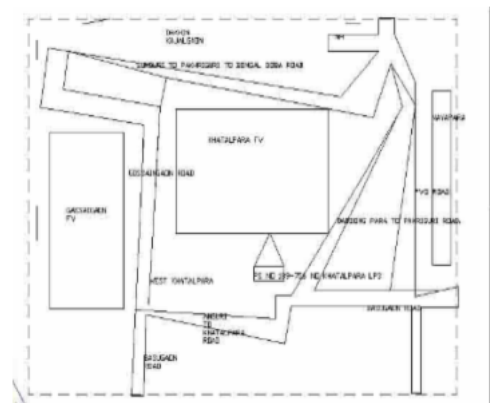

নিৰ্বাচক পঞ্জীয়ন বিষয়াৰ স্বাক্ষৰ

Nazri Naksha

Google Map View

Polling Station Building Front View

ভোটগ্ৰহন কেন্দ্ৰৰ সন্মুখৰ দৃশ্য

Cad View

Key MAP View

1 নাম : বিতৰাইগোৰা নাৰ্জাৰী পিতাৰ নাম: মোহিলাল নাৰ্জাৰী ঘৰ নং : 00 বয়স : 52 লিঙ্গ : পুৰুষ	KLM1735735 ফটো উপলব্ধ	2 নাম : গোবিন্দ চন্দ্ৰ বৰ্মন পিতাৰ নাম: জলেশ্বৰ ঘৰ নং : 1 বয়স : 62 লিঙ্গ : পুৰুষ	KLM1734561 ফটো উপলব্ধ	3 নাম : খনীন্দ্র বৰ্মন পিতাৰ নাম: জলেশ্বৰ ঘৰ নং : 1 বয়স : 56 লিঙ্গ : পুৰুষ	KLM1734594 ফটো উপলব্ধ
4 নাম : সাধনা বৰ্মন স্বামীৰ নাম: খনীন্দ্র ঘৰ নং : 1 বয়স : 54 লিঙ্গ : মহিলা	KLM1734607 ফটো উপলব্ধ	5 নাম : বীনা বৰ্মন স্বামীৰ নাম: গোবিন্দ ঘৰ নং : 1 বয়স : 52 লিঙ্গ : মহিলা	KLM1734572 ফটো উপলব্ধ	6 নাম : ভাস্কৰ বৰ্মন পিতাৰ নাম: গোবিন্দচন্দ্ৰ বৰ্মন ঘৰ নং : 1 বয়স : 30 লিঙ্গ : পুৰুষ	KLM1741953 ফটো উপলব্ধ
7 নাম : জয়শ্ৰী বৰ্মন পিতাৰ নাম: গোবিন্দ বৰ্মন ঘৰ নং : 1 বয়স : 27 লিঙ্গ : মহিলা	KLM0287847 ফটো উপলব্ধ	8 নাম : কাশিৰি বৰ্মন পিতাৰ নাম: খনীন্দ্র বৰ্মন ঘৰ নং : 1 বয়স : 27 লিঙ্গ : মহিলা	KLM0321125 ফটো উপলব্ধ	9 নাম : জনক বসুমাতাৰী পিতাৰ নাম: নন্দেশ্বৰ বসুমাতাৰী ঘৰ নং : 01 বয়স : 26 লিঙ্গ : পুৰুষ	KLM0507525 ফটো উপলব্ধ
10 নাম : চন্দ্রপ্ৰিয়া বৰ্মন পিতাৰ নাম: খনীন্দ্র বৰ্মন ঘৰ নং : 1 বয়স : 23 লিঙ্গ : মহিলা	KLM5288469 ফটো উপলব্ধ	11 নাম : ভবানী বৰ্মন স্বামীৰ নাম: সুৰেন ঘৰ নং : 2 বয়স : 70 লিঙ্গ : মহিলা	KLM1734618 ফটো উপলব্ধ	# 12 নাম : গৌতম বৰ্মন পিতাৰ নাম: সুৰেন ঘৰ নং : ন8 বয়স : 50 লিঙ্গ : পুৰুষ	KLM1734629 ফটো উপলব্ধ
13 নাম : উত্তম বৰ্মন পিতাৰ নাম: সুৰেন ঘৰ নং : 2 বয়স : 44 লিঙ্গ : পুৰুষ	KLM1734641 ফটো উপলব্ধ	# 14 নাম : বনজিতা বৰ্মন স্বামীৰ নাম: গৌতম ঘৰ নং : ন8 বয়স : 42 লিঙ্গ : মহিলা	KLM1734630 ফটো উপলব্ধ	15 নাম : জুলি চৌধুৰী স্বামীৰ নাম: উত্তম বৰ্মন ঘৰ নং : 2 বয়স : 42 লিঙ্গ : মহিলা	KLM1741715 ফটো উপলব্ধ
# 16 নাম : দিপল বৰ্মন পিতাৰ নাম: সুৰেন ঘৰ নং : ন11 বয়স : 39 লিঙ্গ : পুৰুষ	KLM1734663 ফটো উপলব্ধ	# 17 নাম : দেবজনী ৰায় স্বামীৰ নাম: উত্তপল বৰ্মন ঘৰ নং : ন9 বয়স : 35 লিঙ্গ : মহিলা	KLM1742069 ফটো উপলব্ধ	# 18 নাম : লিপিকা চৌধুৰী স্বামীৰ নাম: দিপল বৰ্মন ঘৰ নং : ন11 বয়স : 34 লিঙ্গ : মহিলা	KLM1741726 ফটো উপলব্ধ
19 নাম : জয়ন্ত বসুমাতাৰী পিতাৰ নাম: হংলা বসুমাতাৰী ঘৰ নং : 02 বয়স : 26 লিঙ্গ : পুৰুষ	KLM0507616 ফটো উপলব্ধ	# 20 নাম : অক্ষয় বৰ্মন পিতাৰ নাম: গৌতম বৰ্মন ঘৰ নং : ন8 বয়স : 22 লিঙ্গ : পুৰুষ	KLM1248129 ফটো উপলব্ধ	# 21 নাম : তৰালী বৰ্মণ পিতাৰ নাম: গৌতম বৰ্মণ ঘৰ নং : ন8 বয়স : 20 লিঙ্গ : মহিলা	IZQ0188581 ফটো উপলব্ধ
22 নাম : জিতুল বৰুৱা পিতাৰ নাম: ৰত্নৰাজ বৰুৱা ঘৰ নং : 9 বয়স : 32 লিঙ্গ : পুৰুষ	KLM1742003 ফটো উপলব্ধ	23 নাম : মাইকেল বৰুৱা পিতাৰ নাম: ৰত্নৰাজ বৰুৱা ঘৰ নং : 9 বয়স : 27 লিঙ্গ : পুৰুষ	KLM0276311 ফটো উপলব্ধ	24 নাম : পূৰ্বী ৰায় স্বামীৰ নাম: মাইকেল বৰুৱা ঘৰ নং : 04 বয়স : 21 লিঙ্গ : মহিলা	IZQ0072322 ফটো উপলব্ধ
25 নাম : দিলীপ সাহা মাতৃৰ নাম: কমিনী সাহা ঘৰ নং : 5 বয়স : 42 লিঙ্গ : পুৰুষ	KLM1742058 ফটো উপলব্ধ	26 নাম : পাৰুল বৰ্মন পিতাৰ নাম: খগেন বৰ্মন ঘৰ নং : 5 বয়স : 42 লিঙ্গ : মহিলা	KLM1741964 ফটো উপলব্ধ	27 নাম : অমলেশ্বৰ বৰ্মন পিতাৰ নাম: খগেন বৰ্মন ঘৰ নং : 5 বয়স : 37 লিঙ্গ : পুৰুষ	KLM1741997 ফটো উপলব্ধ
28 নাম : টুলটুলি বৰ্মন স্বামীৰ নাম: অমলেশ্বৰ বৰ্মন ঘৰ নং : 5 বয়স : 34 লিঙ্গ : মহিলা	KLM1742014 ফটো উপলব্ধ	29 নাম : জনোৰঞ্জন বৰ্মন পিতাৰ নাম: বিৰাজ মোহন বৰ্মন ঘৰ নং : 6 বয়স : 82 লিঙ্গ : পুৰুষ	KLM1734710 ফটো উপলব্ধ	30 নাম : অমিয় সিংহ পিতাৰ নাম: বিৰাজ মোহন বৰ্মন ঘৰ নং : 6 বয়স : 75 লিঙ্গ : মহিলা	KLM1734754 ফটো উপলব্ধ