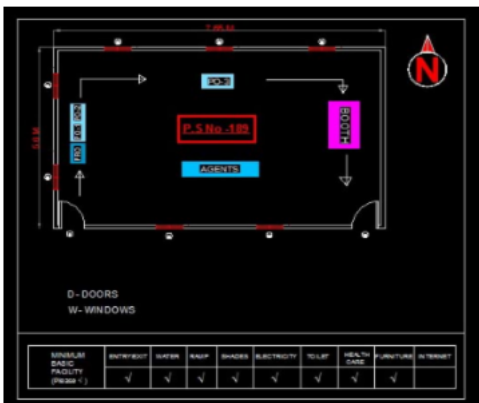

নিৰ্বাচক পঞ্জীয়ন বিষয়াৰ স্বাক্ষৰ

Nazri Naksha

Google Map View

Polling Station Building Front View

ভোটগ্ৰহন কেন্দ্ৰৰ সন্মুখৰ দৃশ্য

Cad View

Key MAP View

1 নাম : বিতৰাইগোৰা নাৰ্জাৰী পিতাৰ নাম: মোহিলাল নাৰ্জাৰী ঘৰ নং : 00 বয়স : 52 লিঙ্গ : পুৰুষ	KLM1735735 ফটো উপলব্ধ	2 নাম : গোবিন্দ চন্দ্ৰ বৰ্মন পিতাৰ নাম: জলেশ্বৰ ঘৰ নং : 1 বয়স : 62 লিঙ্গ : পুৰুষ	KLM1734561 ফটো উপলব্ধ	3 নাম : খনীন্দ্র বৰ্মন পিতাৰ নাম: জলেশ্বৰ ঘৰ নং : 1 বয়স : 56 লিঙ্গ : পুৰুষ	KLM1734594 ফটো উপলব্ধ
4 নাম : সাধনা বৰ্মন স্বামীৰ নাম: খনীন্দ্র ঘৰ নং : 1 বয়স : 54 লিঙ্গ : মহিলা	KLM1734607 ফটো উপলব্ধ	5 নাম : বীনা বৰ্মন স্বামীৰ নাম: গোবিন্দ ঘৰ নং : 1 বয়স : 52 লিঙ্গ : মহিলা	KLM1734572 ফটো উপলব্ধ	6 নাম : ভাস্কৰ বৰ্মন পিতাৰ নাম: গোবিন্দচন্দ্ৰ বৰ্মন ঘৰ নং : 1 বয়স : 30 লিঙ্গ : পুৰুষ	KLM1741953 ফটো উপলব্ধ
7 নাম : জয়শ্ৰী বৰ্মন পিতাৰ নাম: গোবিন্দ বৰ্মন ঘৰ নং : 1 বয়স : 27 লিঙ্গ : মহিলা	KLM0287847 ফটো উপলব্ধ	8 নাম : কাশিৰি বৰ্মন পিতাৰ নাম: খনীন্দ্র বৰ্মন ঘৰ নং : 1 বয়স : 27 লিঙ্গ : মহিলা	KLM0321125 ফটো উপলব্ধ	9 নাম : জনক বসুমাতাৰী পিতাৰ নাম: নন্দেশ্বৰ বসুমাতাৰী ঘৰ নং : 01 বয়স : 26 লিঙ্গ : পুৰুষ	KLM0507525 ফটো উপলব্ধ
10 নাম : চন্দ্রপ্ৰিয়া বৰ্মন পিতাৰ নাম: খনীন্দ্র বৰ্মন ঘৰ নং : 1 বয়স : 23 লিঙ্গ : মহিলা	KLM5288469 ফটো উপলব্ধ	11 নাম : ভবানী বৰ্মন স্বামীৰ নাম: সুৰেন ঘৰ নং : 2 বয়স : 70 লিঙ্গ : মহিলা	KLM1734618 ফটো উপলব্ধ	# 12 নাম : গৌতম বৰ্মন পিতাৰ নাম: সুৰেন ঘৰ নং : ন8 বয়স : 50 লিঙ্গ : পুৰুষ	KLM1734629 ফটো উপলব্ধ
13 নাম : উত্তম বৰ্মন পিতাৰ নাম: সুৰেন ঘৰ নং : 2 বয়স : 44 লিঙ্গ : পুৰুষ	KLM1734641 ফটো উপলব্ধ	# 14 নাম : বনজিতা বৰ্মন স্বামীৰ নাম: গৌতম ঘৰ নং : ন8 বয়স : 42 লিঙ্গ : মহিলা	KLM1734630 ফটো উপলব্ধ	15 নাম : জুলি চৌধুৰী স্বামীৰ নাম: উত্তম বৰ্মন ঘৰ নং : 2 বয়স : 42 লিঙ্গ : মহিলা	KLM1741715 ফটো উপলব্ধ
# 16 নাম : দিপল বৰ্মন পিতাৰ নাম: সুৰেন ঘৰ নং : ন11 বয়স : 39 লিঙ্গ : পুৰুষ	KLM1734663 ফটো উপলব্ধ	# 17 নাম : দেবজনী ৰায় স্বামীৰ নাম: উত্তপল বৰ্মন ঘৰ নং : ন9 বয়স : 35 লিঙ্গ : মহিলা	KLM1742069 ফটো উপলব্ধ	# 18 নাম : লিপিকা চৌধুৰী স্বামীৰ নাম: দিপল বৰ্মন ঘৰ নং : ন11 বয়স : 34 লিঙ্গ : মহিলা	KLM1741726 ফটো উপলব্ধ
19 নাম : জয়ন্ত বসুমাতাৰী পিতাৰ নাম: হংলা বসুমাতাৰী ঘৰ নং : 02 বয়স : 26 লিঙ্গ : পুৰুষ	KLM0507616 ফটো উপলব্ধ	# 20 নাম : অক্ষয় বৰ্মন পিতাৰ নাম: গৌতম বৰ্মন ঘৰ নং : ন8 বয়স : 22 লিঙ্গ : পুৰুষ	KLM1248129 ফটো উপলব্ধ	# 21 নাম : তৰালী বৰ্মণ পিতাৰ নাম: গৌতম বৰ্মণ ঘৰ নং : ন8 বয়স : 20 লিঙ্গ : মহিলা	IZQ0188581 ফটো উপলব্ধ
22 নাম : জিতুল বৰুৱা পিতাৰ নাম: ৰত্নৰাজ বৰুৱা ঘৰ নং : 9 বয়স : 32 লিঙ্গ : পুৰুষ	KLM1742003 ফটো উপলব্ধ	23 নাম : মাইকেল বৰুৱা পিতাৰ নাম: ৰত্নৰাজ বৰুৱা ঘৰ নং : 9 বয়স : 27 লিঙ্গ : পুৰুষ	KLM0276311 ফটো উপলব্ধ	24 নাম : পূৰ্বী ৰায় স্বামীৰ নাম: মাইকেল বৰুৱা ঘৰ নং : 04 বয়স : 21 লিঙ্গ : মহিলা	IZQ0072322 ফটো উপলব্ধ
25 নাম : দিলীপ সাহা মাতৃৰ নাম: কমিনী সাহা ঘৰ নং : 5 বয়স : 42 লিঙ্গ : পুৰুষ	KLM1742058 ফটো উপলব্ধ	26 নাম : পাৰুল বৰ্মন পিতাৰ নাম: খগেন বৰ্মন ঘৰ নং : 5 বয়স : 42 লিঙ্গ : মহিলা	KLM1741964 ফটো উপলব্ধ	27 নাম : অমলেশ্বৰ বৰ্মন পিতাৰ নাম: খগেন বৰ্মন ঘৰ নং : 5 বয়স : 37 লিঙ্গ : পুৰুষ	KLM1741997 ফটো উপলব্ধ
28 নাম : টুলটুলি বৰ্মন স্বামীৰ নাম: অমলেশ্বৰ বৰ্মন ঘৰ নং : 5 বয়স : 34 লিঙ্গ : মহিলা	KLM1742014 ফটো উপলব্ধ	29 নাম : জনোৰঞ্জন বৰ্মন পিতাৰ নাম: বিৰাজ মোহন বৰ্মন ঘৰ নং : 6 বয়স : 82 লিঙ্গ : পুৰুষ	KLM1734710 ফটো উপলব্ধ	30 নাম : অমিয় সিংহ পিতাৰ নাম: বিৰাজ মোহন বৰ্মন ঘৰ নং : 6 বয়স : 75 লিঙ্গ : মহিলা	KLM1734754 ফটো উপলব্ধ