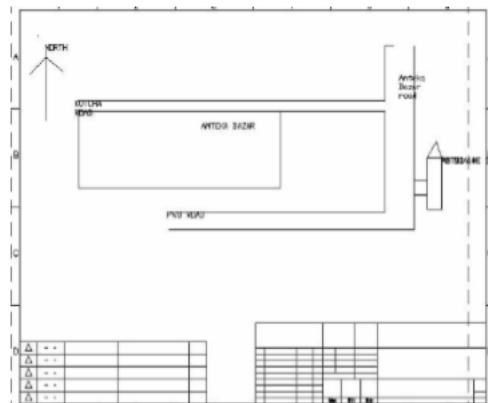

নিৰ্বাচক পঞ্জীয়ন বিষয়াৰ স্বাক্ষৰ

Nazri Naksha

Google Map View

Polling Station Building Front View

ভোটগ্ৰহন কেন্দ্ৰৰ সন্মুখৰ দৃশ্য

Cad View

Key MAP View

1 নাম : তিমপ্ৰি বসুমতাৰী স্বামীৰ নাম: গছলী ঘৰ নং : ১ বয়স : 60 লিঙ্গ : মহিলা	KLM0005976 ফটো উপলব্ধ	2 নাম : মোথা বসুমতাৰী পিতাৰ নাম: গছলী ঘৰ নং : ১ বয়স : 39 লিঙ্গ : পুৰুষ	KLM0005977 ফটো উপলব্ধ	3 নাম : সাৰা বসুমতাৰী স্বামীৰ নাম: মথা বসুমতাৰী ঘৰ নং : ১ বয়স : 36 লিঙ্গ : মহিলা	KLM0161984 ফটো উপলব্ধ
4 নাম : লৌক্ষীৰাম বসুমতাৰী পিতাৰ নাম: গছলী বসুমতাৰী ঘৰ নং : ১ বয়স : 32 লিঙ্গ : পুৰুষ	KLM0005978 ফটো উপলব্ধ	5 নাম : অম্বৰীশ বসুমতাৰী পিতাৰ নাম: রিংখৈডাৰ বসুমতাৰী ঘৰ নং : 01 বয়স : 28 লিঙ্গ : পুৰুষ	FQM0506253 ফটো উপলব্ধ	6 নাম : ফাবাণী ব্ৰহ্ম স্বামীৰ নাম: লখীৰাম বসুমতাৰী ঘৰ নং : 01 বয়স : 26 লিঙ্গ : মহিলা	IZQ0093864 ফটো উপলব্ধ
7 নাম : বানী বসুমতাৰী স্বামীৰ নাম: গালা ঘৰ নং : ২ বয়স : 69 লিঙ্গ : মহিলা	KLM0005980 ফটো উপলব্ধ	8 নাম : মংহলী মহিলাৰী স্বামীৰ নাম: উপেন ঘৰ নং : ২ বয়স : 65 লিঙ্গ : মহিলা	KLM0005981 ফটো উপলব্ধ	9 নাম : শৰত মহিলাৰী পিতাৰ নাম: উপেন ঘৰ নং : ২ বয়স : 39 লিঙ্গ : পুৰুষ	KLM0005982 ফটো উপলব্ধ
10 নাম : নীলাবতী নাৰ্জাৰী স্বামীৰ নাম: চোৰত মহিলাৰী ঘৰ নং : ২ বয়স : 35 লিঙ্গ : মহিলা	KLM0090969 ফটো উপলব্ধ	11 নাম : বদীলা মহিলাৰী স্বামীৰ নাম: উপেন ঘৰ নং : ২ বয়স : 31 লিঙ্গ : মহিলা	KLM0005983 ফটো উপলব্ধ	12 নাম : নগেন বসুমতাৰী পিতাৰ নাম: গৰ্গন ঘৰ নং : ৩ বয়স : 57 লিঙ্গ : পুৰুষ	KLM0005984 ফটো উপলব্ধ
13 নাম : দুবী বসুমতাৰী স্বামীৰ নাম: নগেন ঘৰ নং : ৩ বয়স : 55 লিঙ্গ : মহিলা	KLM0005985 ফটো উপলব্ধ	14 নাম : চন্দন বসুমতাৰী পিতাৰ নাম: নগেন বসুমতাৰী ঘৰ নং : ৩ বয়স : 32 লিঙ্গ : পুৰুষ	KLM0005986 ফটো উপলব্ধ	15 নাম : চিত্ৰ ব্ৰহ্ম স্বামীৰ নাম: চন্দন বসুমতাৰী ঘৰ নং : 03 বয়স : 31 লিঙ্গ : মহিলা	KLM1162890 ফটো উপলব্ধ
16 নাম : অন্দন বসুমতাৰী পিতাৰ নাম: নগেন বসুমতাৰী ঘৰ নং : ৩ বয়স : 30 লিঙ্গ : পুৰুষ	KLM0005987 ফটো উপলব্ধ	17 নাম : বশিু নাৰ্জাৰী স্বামীৰ নাম: আন্দন বসুমতাৰী ঘৰ নং : ৩ বয়স : 30 লিঙ্গ : মহিলা	KLM0161703 ফটো উপলব্ধ	18 নাম : পাইগোশ্ৰী বসুমতাৰী পিতাৰ নাম: নগেন বসুমতাৰী ঘৰ নং : ৩ বয়স : 28 লিঙ্গ : মহিলা	KLM0139949 ফটো উপলব্ধ
19 নাম : বনজিত বসুমতাৰী পিতাৰ নাম: নগেন বসুমতাৰী ঘৰ নং : 03 বয়স : 26 লিঙ্গ : পুৰুষ	KLM1162643 ফটো উপলব্ধ	20 নাম : বঞ্জয় বসুমতাৰী পিতাৰ নাম: নগেন বসুমতাৰী ঘৰ নং : 03 বয়স : 26 লিঙ্গ : পুৰুষ	KLM1162668 ফটো উপলব্ধ	21 নাম : ফুলেশ্বৰ বসুমতাৰী পিতাৰ নাম: লহিত ঘৰ নং : 8 বয়স : 64 লিঙ্গ : পুৰুষ	KLM0005988 ফটো উপলব্ধ
22 নাম : বায়মনি বসুমতাৰী স্বামীৰ নাম: ফুলেশ্বৰ ঘৰ নং : 8 বয়স : 58 লিঙ্গ : মহিলা	KLM0005989 ফটো উপলব্ধ	23 নাম : বিৰদাও বসুমতাৰী পিতাৰ নাম: ফুলেশ্বৰ ঘৰ নং : 8 বয়স : 45 লিঙ্গ : পুৰুষ	KLM0005990 ফটো উপলব্ধ	24 নাম : বনেখা বসুমতাৰী স্বামীৰ নাম: বঞ্জন ঘৰ নং : 8 বয়স : 42 লিঙ্গ : মহিলা	KLM0005991 ফটো উপলব্ধ
25 নাম : কঞ্জন বসুমতাৰী পিতাৰ নাম: ফুলেশ্বৰ ঘৰ নং : 8 বয়স : 40 লিঙ্গ : পুৰুষ	KLM0005992 ফটো উপলব্ধ	26 নাম : অৰগে বসুমতাৰী স্বামীৰ নাম: কুঞ্জন বসুমতাৰী ঘৰ নং : 8 বয়স : 36 লিঙ্গ : মহিলা	KLM0005994 ফটো উপলব্ধ	27 নাম : দানসৌৰাং বসুমতাৰী পিতাৰ নাম: ফুলেশ্বৰ ঘৰ নং : 8 বয়স : 36 লিঙ্গ : পুৰুষ	KLM0005993 ফটো উপলব্ধ
28 নাম : অন্জ ব্ৰহ্ম স্বামীৰ নাম: দম্পৰংগ বসুমতাৰী ঘৰ নং : 8 বয়স : 34 লিঙ্গ : মহিলা	KLM0005995 ফটো উপলব্ধ	29 নাম : সৌমদৌন বসুমতাৰী পিতাৰ নাম: ফুলেশ্বৰ বসুমতাৰী ঘৰ নং : 8 বয়স : 32 লিঙ্গ : পুৰুষ	KLM0005996 ফটো উপলব্ধ	30 নাম : চানচুলী বসুমতাৰী পিতাৰ নাম: বঞ্জন বসুমতাৰী ঘৰ নং : 04 বয়স : 22 লিঙ্গ : মহিলা	KLM1531631 ফটো উপলব্ধ