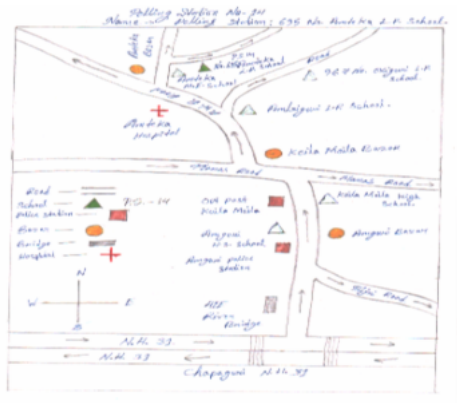

Nazri Naksha