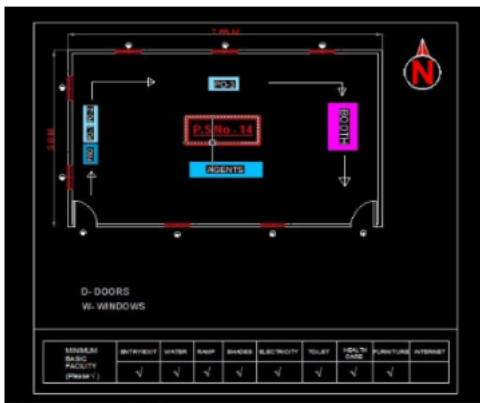

নিৰ্বাচক পঞ্জীয়ন বিষয়াৰ স্বাক্ষৰ

Nazri Naksha

Google Map View

Polling Station Building Front View

ভোটগ্ৰহন কেন্দ্ৰৰ সন্মুখৰ দৃশ্য

Cad View

Key MAP View

1 নাম : তিমপ্ৰি বসুমতাৰী স্বামীৰ নাম: গছলী ঘৰ নং : ১ বয়স : 60 লিঙ্গ : মহিলা	KLM0005976 ফটো উপলব্ধ	2 নাম : মোথা বসুমতাৰী পিতাৰ নাম: গছলী ঘৰ নং : ১ বয়স : 39 লিঙ্গ : পুৰুষ	KLM0005977 ফটো উপলব্ধ	3 নাম : সাৰা বসুমতাৰী স্বামীৰ নাম: মথা বসুমতাৰী ঘৰ নং : ১ বয়স : 36 লিঙ্গ : মহিলা	KLM0161984 ফটো উপলব্ধ
4 নাম : লৌক্ষীৰাম বসুমতাৰী পিতাৰ নাম: গছলী বসুমতাৰী ঘৰ নং : ১ বয়স : 32 লিঙ্গ : পুৰুষ	KLM0005978 ফটো উপলব্ধ	5 নাম : অম্বৰীশ বসুমতাৰী পিতাৰ নাম: রিংখৈডাৰ বসুমতাৰী ঘৰ নং : 01 বয়স : 28 লিঙ্গ : পুৰুষ	FQM0506253 ফটো উপলব্ধ	6 নাম : ফাবাণী ব্ৰহ্ম স্বামীৰ নাম: লখীৰাম বসুমতাৰী ঘৰ নং : 01 বয়স : 26 লিঙ্গ : মহিলা	IZQ0093864 ফটো উপলব্ধ
7 নাম : বানী বসুমতাৰী স্বামীৰ নাম: গালা ঘৰ নং : ২ বয়স : 69 লিঙ্গ : মহিলা	KLM0005980 ফটো উপলব্ধ	8 নাম : মংহলী মহিলাৰী স্বামীৰ নাম: উপেন ঘৰ নং : ২ বয়স : 65 লিঙ্গ : মহিলা	KLM0005981 ফটো উপলব্ধ	9 নাম : শৰত মহিলাৰী পিতাৰ নাম: উপেন ঘৰ নং : ২ বয়স : 39 লিঙ্গ : পুৰুষ	KLM0005982 ফটো উপলব্ধ
10 নাম : নীলাবতী নাৰ্জাৰী স্বামীৰ নাম: চোৰত মহিলাৰী ঘৰ নং : ২ বয়স : 35 লিঙ্গ : মহিলা	KLM0090969 ফটো উপলব্ধ	11 নাম : বদীলা মহিলাৰী স্বামীৰ নাম: উপেন ঘৰ নং : ২ বয়স : 31 লিঙ্গ : মহিলা	KLM0005983 ফটো উপলব্ধ	12 নাম : নগেন বসুমতাৰী পিতাৰ নাম: গৰ্গন ঘৰ নং : ৩ বয়স : 57 লিঙ্গ : পুৰুষ	KLM0005984 ফটো উপলব্ধ
13 নাম : দুবী বসুমতাৰী স্বামীৰ নাম: নগেন ঘৰ নং : ৩ বয়স : 55 লিঙ্গ : মহিলা	KLM0005985 ফটো উপলব্ধ	14 নাম : চন্দন বসুমতাৰী পিতাৰ নাম: নগেন বসুমতাৰী ঘৰ নং : ৩ বয়স : 32 লিঙ্গ : পুৰুষ	KLM0005986 ফটো উপলব্ধ	15 নাম : চিত্ৰ ব্ৰহ্ম স্বামীৰ নাম: চন্দন বসুমতাৰী ঘৰ নং : 03 বয়স : 31 লিঙ্গ : মহিলা	KLM1162890 ফটো উপলব্ধ
16 নাম : অন্দন বসুমতাৰী পিতাৰ নাম: নগেন বসুমতাৰী ঘৰ নং : ৩ বয়স : 30 লিঙ্গ : পুৰুষ	KLM0005987 ফটো উপলব্ধ	17 নাম : বশিু নাৰ্জাৰী স্বামীৰ নাম: আন্দন বসুমতাৰী ঘৰ নং : ৩ বয়স : 30 লিঙ্গ : মহিলা	KLM0161703 ফটো উপলব্ধ	18 নাম : পাইগোশ্ৰী বসুমতাৰী পিতাৰ নাম: নগেন বসুমতাৰী ঘৰ নং : ৩ বয়স : 28 লিঙ্গ : মহিলা	KLM0139949 ফটো উপলব্ধ
19 নাম : বনজিত বসুমতাৰী পিতাৰ নাম: নগেন বসুমতাৰী ঘৰ নং : 03 বয়স : 26 লিঙ্গ : পুৰুষ	KLM1162643 ফটো উপলব্ধ	20 নাম : বঞ্জয় বসুমতাৰী পিতাৰ নাম: নগেন বসুমতাৰী ঘৰ নং : 03 বয়স : 26 লিঙ্গ : পুৰুষ	KLM1162668 ফটো উপলব্ধ	21 নাম : ফুলেশ্বৰ বসুমতাৰী পিতাৰ নাম: লহিত ঘৰ নং : 8 বয়স : 64 লিঙ্গ : পুৰুষ	KLM0005988 ফটো উপলব্ধ
22 নাম : বায়মনি বসুমতাৰী স্বামীৰ নাম: ফুলেশ্বৰ ঘৰ নং : 8 বয়স : 58 লিঙ্গ : মহিলা	KLM0005989 ফটো উপলব্ধ	23 নাম : বিৰদাও বসুমতাৰী পিতাৰ নাম: ফুলেশ্বৰ ঘৰ নং : 8 বয়স : 45 লিঙ্গ : পুৰুষ	KLM0005990 ফটো উপলব্ধ	24 নাম : বনেখা বসুমতাৰী স্বামীৰ নাম: বঞ্জন ঘৰ নং : 8 বয়স : 42 লিঙ্গ : মহিলা	KLM0005991 ফটো উপলব্ধ
25 নাম : কঞ্জন বসুমতাৰী পিতাৰ নাম: ফুলেশ্বৰ ঘৰ নং : 8 বয়স : 40 লিঙ্গ : পুৰুষ	KLM0005992 ফটো উপলব্ধ	26 নাম : অৰগে বসুমতাৰী স্বামীৰ নাম: কুঞ্জন বসুমতাৰী ঘৰ নং : 8 বয়স : 36 লিঙ্গ : মহিলা	KLM0005994 ফটো উপলব্ধ	27 নাম : দানসৌৰাং বসুমতাৰী পিতাৰ নাম: ফুলেশ্বৰ ঘৰ নং : 8 বয়স : 36 লিঙ্গ : পুৰুষ	KLM0005993 ফটো উপলব্ধ
28 নাম : অন্জ ব্ৰহ্ম স্বামীৰ নাম: দম্পৰংগ বসুমতাৰী ঘৰ নং : 8 বয়স : 34 লিঙ্গ : মহিলা	KLM0005995 ফটো উপলব্ধ	29 নাম : সৌমদৌন বসুমতাৰী পিতাৰ নাম: ফুলেশ্বৰ বসুমতাৰী ঘৰ নং : 8 বয়স : 32 লিঙ্গ : পুৰুষ	KLM0005996 ফটো উপলব্ধ	30 নাম : চানচুলী বসুমতাৰী পিতাৰ নাম: বঞ্জন বসুমতাৰী ঘৰ নং : 04 বয়স : 22 লিঙ্গ : মহিলা	KLM1531631 ফটো উপলব্ধ