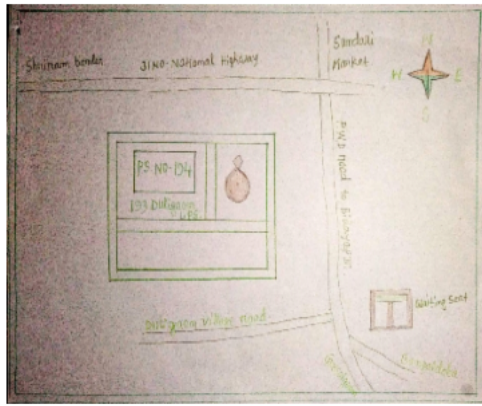

Nazri Naksha