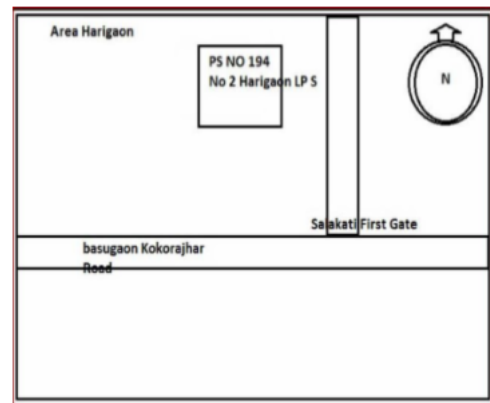

নিৰ্বাচক পঞ্জীয়ন বিষয়াৰ স্বাক্ষৰ

Nazri Naksha

Google Map View

Polling Station Building Front View

ভোটগ্ৰহন কেন্দ্ৰৰ সন্মুখৰ দৃশ্য

Cad View

Key MAP View

1 নাম : থিঞ্জিং বড়ো পিতাৰ নাম: গলৌন্দ বড়ো ঘৰ নং : 00 বয়স : 51 লিঙ্গ : মহিলা	KLM0283929 ফটো উপলব্ধ	2 নাম : জাপান বসুমতাৰী পিতাৰ নাম: গাৰ্বকো বসুমতাৰী ঘৰ নং : 0 বয়স : 49 লিঙ্গ : পুৰুষ	KLM1784561 ফটো উপলব্ধ	3 নাম : ৰঞ্জিতা বসুমতাৰী স্বামীৰ নাম: জাপান বসুমতাৰী ঘৰ নং : 0 বয়স : 43 লিঙ্গ : মহিলা	KLM1784572 ফটো উপলব্ধ
4 নাম : সুমিলা মাৰ্ভি স্বামীৰ নাম: মুন্সি টুডু ঘৰ নং : 00 বয়স : 21 লিঙ্গ : মহিলা	KLM5269972 ফটো উপলব্ধ	5 নাম : বেঙাই বৰুৱা স্বামীৰ নাম: দানেশ ঘৰ নং : 1 বয়স : 88 লিঙ্গ : মহিলা	KLM1784583 ফটো উপলব্ধ	E2 6 নাম : হিতেন বৰুৱা পিতাৰ নাম: দানেশ বৰুৱা ঘৰ নং : 1 বয়স : 68 লিঙ্গ : পুৰুষ	KLM1784594 ফটো উপলব্ধ
7 নাম : বৰ্ণালী বৰুৱা স্বামীৰ নাম: হিতেন ঘৰ নং : 1 বয়স : 65 লিঙ্গ : মহিলা	KLM1784618 ফটো উপলব্ধ	8 নাম : হৰেশ্বৰী বৰুৱা স্বামীৰ নাম: হিতেন বৰুৱা ঘৰ নং : 1 বয়স : 58 লিঙ্গ : মহিলা	KLM1784607 ফটো উপলব্ধ	9 নাম : উত্তম বৰুৱা পিতাৰ নাম: দানেশ ঘৰ নং : 1 বয়স : 44 লিঙ্গ : পুৰুষ	KLM1784630 ফটো উপলব্ধ
10 নাম : একলব্য বৰুৱা পিতাৰ নাম: হিতেন ঘৰ নং : 1 বয়স : 38 লিঙ্গ : পুৰুষ	KLM1784629 ফটো উপলব্ধ	11 নাম : কৰ্ন বৰুৱা পিতাৰ নাম: হিতেন বৰুৱা ঘৰ নং : 1 বয়স : 33 লিঙ্গ : পুৰুষ	KLM2462615 ফটো উপলব্ধ	12 নাম : দেবজিত বৰুৱা পিতাৰ নাম: হিতেন বৰুৱা ঘৰ নং : 1 বয়স : 30 লিঙ্গ : পুৰুষ	KLM2462604 ফটো উপলব্ধ
13 নাম : সবীদীপা বৰুৱা স্বামীৰ নাম: কৰ্ণ বৰুৱা ঘৰ নং : 1 বয়স : 29 লিঙ্গ : মহিলা	KLM0280354 ফটো উপলব্ধ	14 নাম : পুৰন্দৰ বৰুৱা পিতাৰ নাম: হিতেন বৰুৱা ঘৰ নং : 1 বয়স : 27 লিঙ্গ : পুৰুষ	KLM0270272 ফটো উপলব্ধ	15 নাম : মনিন্দ্ৰ বৰুৱা অন্যান্য: হিতেন বৰুৱা ঘৰ নং : 1 বয়স : 26 লিঙ্গ : পুৰুষ	KLM0611574 ফটো উপলব্ধ
16 নাম : মৰমী বাৰ্মন স্বামীৰ নাম: অকলব্য বৰুৱা ঘৰ নং : 01 বয়স : 25 লিঙ্গ : মহিলা	KLM1272244 ফটো উপলব্ধ	17 নাম : নবিন বৰুৱা পিতাৰ নাম: হিতেন বৰুৱা ঘৰ নং : 01 বয়স : 24 লিঙ্গ : পুৰুষ	KLM1272491 ফটো উপলব্ধ	18 নাম : বিৰদাও বসুমতাৰী পিতাৰ নাম: জাপান বসুমতাৰী ঘৰ নং : 1 বয়স : 23 লিঙ্গ : পুৰুষ	IZQ0062117 ফটো উপলব্ধ
19 নাম : ববিতা বৰুৱা পিতাৰ নাম: হিতেন বৰুৱা ঘৰ নং : 01 বয়স : 21 লিঙ্গ : মহিলা	IZQ0049130 ফটো উপলব্ধ	20 নাম : যতীলা বৰুৱা পিতাৰ নাম: হিতেন বৰুৱা ঘৰ নং : 1 বয়স : 20 লিঙ্গ : মহিলা	IZQ0133454 ফটো উপলব্ধ	21 নাম : প্ৰিয়া বসুমতাৰী পিতাৰ নাম: জাপান বসুমতাৰী ঘৰ নং : 1 বয়স : 19 লিঙ্গ : মহিলা	IZQ0062174 ফটো উপলব্ধ
22 নাম : বানেশ্বৰী বৰ্মন স্বামীৰ নাম: পমেশ্বৰ ঘৰ নং : 2 বয়স : 83 লিঙ্গ : মহিলা	KLM1784641 ফটো উপলব্ধ	23 নাম : পুলেন চন্দ্ৰ বৰ্মন পিতাৰ নাম: পমেশ্বৰ বৰ্মন ঘৰ নং : 2 বয়স : 58 লিঙ্গ : পুৰুষ	KLM1784652 ফটো উপলব্ধ	24 নাম : কুলেন বৰ্মন পিতাৰ নাম: পমেশ্বৰ বৰ্মন ঘৰ নং : 2 বয়স : 56 লিঙ্গ : পুৰুষ	KLM1784674 ফটো উপলব্ধ
25 নাম : কমলা বাৰ্মন স্বামীৰ নাম: কুলেন ঘৰ নং : 2 বয়স : 53 লিঙ্গ : মহিলা	KLM1784685 ফটো উপলব্ধ	26 নাম : ছবিতা বৰ্মন স্বামীৰ নাম: পুলেন চন্দ্ৰ বৰ্মন ঘৰ নং : 2 বয়স : 49 লিঙ্গ : মহিলা	KLM1784663 ফটো উপলব্ধ	27 নাম : বিপিন বৰ্মন পিতাৰ নাম: পমেশ্বৰ বৰ্মন ঘৰ নং : 2 বয়স : 45 লিঙ্গ : পুৰুষ	KLM1784696 ফটো উপলব্ধ
28 নাম : মঞ্জলা বৰ্মন স্বামীৰ নাম: বিপিন ঘৰ নং : 2 বয়স : 41 লিঙ্গ : মহিলা	KLM1784709 ফটো উপলব্ধ	29 নাম : চিন্ময় বৰ্মন পিতাৰ নাম: পুলেন চন্দ্ৰ বৰ্মন ঘৰ নং : 2 বয়স : 31 লিঙ্গ : পুৰুষ	KLM1788994 ফটো উপলব্ধ	30 নাম : সুদীপা বৰ্মন পিতাৰ নাম: পুলেন চন্দ্ৰ বৰ্মন ঘৰ নং : 2 বয়স : 22 লিঙ্গ : মহিলা	IZQ0110403 ফটো উপলব্ধ