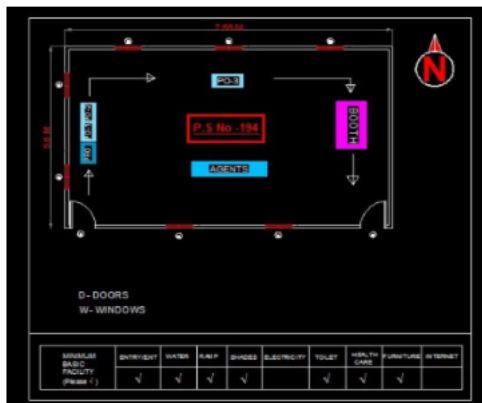

নিৰ্বাচক পঞ্জীয়ন বিষয়াৰ স্বাক্ষৰ

Nazri Naksha

Google Map View

Polling Station Building Front View

ভোটগ্ৰহন কেন্দ্ৰৰ সন্মুখৰ দৃশ্য

Cad View

Key MAP View

1 নাম : থিঞ্জিং বড়ো পিতাৰ নাম: গলৌন্দ বড়ো ঘৰ নং : 00 বয়স : 51 লিঙ্গ : মহিলা	KLM0283929 ফটো উপলব্ধ	2 নাম : জাপান বসুমতাৰী পিতাৰ নাম: গাৰ্বকো বসুমতাৰী ঘৰ নং : 0 বয়স : 49 লিঙ্গ : পুৰুষ	KLM1784561 ফটো উপলব্ধ	3 নাম : ৰঞ্জিতা বসুমতাৰী স্বামীৰ নাম: জাপান বসুমতাৰী ঘৰ নং : 0 বয়স : 43 লিঙ্গ : মহিলা	KLM1784572 ফটো উপলব্ধ
4 নাম : সুমিলা মাৰ্ভি স্বামীৰ নাম: মুন্সি টুডু ঘৰ নং : 00 বয়স : 21 লিঙ্গ : মহিলা	KLM5269972 ফটো উপলব্ধ	5 নাম : বেঙাই বৰুৱা স্বামীৰ নাম: দানেশ ঘৰ নং : 1 বয়স : 88 লিঙ্গ : মহিলা	KLM1784583 ফটো উপলব্ধ	E2 6 নাম : হিতেন বৰুৱা পিতাৰ নাম: দানেশ বৰুৱা ঘৰ নং : 1 বয়স : 68 লিঙ্গ : পুৰুষ	KLM1784594 ফটো উপলব্ধ
7 নাম : বৰ্ণালী বৰুৱা স্বামীৰ নাম: হিতেন ঘৰ নং : 1 বয়স : 65 লিঙ্গ : মহিলা	KLM1784618 ফটো উপলব্ধ	8 নাম : হৰেশ্বৰী বৰুৱা স্বামীৰ নাম: হিতেন বৰুৱা ঘৰ নং : 1 বয়স : 58 লিঙ্গ : মহিলা	KLM1784607 ফটো উপলব্ধ	9 নাম : উত্তম বৰুৱা পিতাৰ নাম: দানেশ ঘৰ নং : 1 বয়স : 44 লিঙ্গ : পুৰুষ	KLM1784630 ফটো উপলব্ধ
10 নাম : একলব্য বৰুৱা পিতাৰ নাম: হিতেন ঘৰ নং : 1 বয়স : 38 লিঙ্গ : পুৰুষ	KLM1784629 ফটো উপলব্ধ	11 নাম : কৰ্ন বৰুৱা পিতাৰ নাম: হিতেন বৰুৱা ঘৰ নং : 1 বয়স : 33 লিঙ্গ : পুৰুষ	KLM2462615 ফটো উপলব্ধ	12 নাম : দেবজিত বৰুৱা পিতাৰ নাম: হিতেন বৰুৱা ঘৰ নং : 1 বয়স : 30 লিঙ্গ : পুৰুষ	KLM2462604 ফটো উপলব্ধ
13 নাম : সবীদীপা বৰুৱা স্বামীৰ নাম: কৰ্ণ বৰুৱা ঘৰ নং : 1 বয়স : 29 লিঙ্গ : মহিলা	KLM0280354 ফটো উপলব্ধ	14 নাম : পুৰন্দৰ বৰুৱা পিতাৰ নাম: হিতেন বৰুৱা ঘৰ নং : 1 বয়স : 27 লিঙ্গ : পুৰুষ	KLM0270272 ফটো উপলব্ধ	15 নাম : মনিন্দ্ৰ বৰুৱা অন্যান্য: হিতেন বৰুৱা ঘৰ নং : 1 বয়স : 26 লিঙ্গ : পুৰুষ	KLM0611574 ফটো উপলব্ধ
16 নাম : মৰমী বাৰ্মন স্বামীৰ নাম: অকলব্য বৰুৱা ঘৰ নং : 01 বয়স : 25 লিঙ্গ : মহিলা	KLM1272244 ফটো উপলব্ধ	17 নাম : নবিন বৰুৱা পিতাৰ নাম: হিতেন বৰুৱা ঘৰ নং : 01 বয়স : 24 লিঙ্গ : পুৰুষ	KLM1272491 ফটো উপলব্ধ	18 নাম : বিৰদাও বসুমতাৰী পিতাৰ নাম: জাপান বসুমতাৰী ঘৰ নং : 1 বয়স : 23 লিঙ্গ : পুৰুষ	IZQ0062117 ফটো উপলব্ধ
19 নাম : ববিতা বৰুৱা পিতাৰ নাম: হিতেন বৰুৱা ঘৰ নং : 01 বয়স : 21 লিঙ্গ : মহিলা	IZQ0049130 ফটো উপলব্ধ	20 নাম : যতীলা বৰুৱা পিতাৰ নাম: হিতেন বৰুৱা ঘৰ নং : 1 বয়স : 20 লিঙ্গ : মহিলা	IZQ0133454 ফটো উপলব্ধ	21 নাম : প্ৰিয়া বসুমতাৰী পিতাৰ নাম: জাপান বসুমতাৰী ঘৰ নং : 1 বয়স : 19 লিঙ্গ : মহিলা	IZQ0062174 ফটো উপলব্ধ
22 নাম : বানেশ্বৰী বৰ্মন স্বামীৰ নাম: পমেশ্বৰ ঘৰ নং : 2 বয়স : 83 লিঙ্গ : মহিলা	KLM1784641 ফটো উপলব্ধ	23 নাম : পুলেন চন্দ্ৰ বৰ্মন পিতাৰ নাম: পমেশ্বৰ বৰ্মন ঘৰ নং : 2 বয়স : 58 লিঙ্গ : পুৰুষ	KLM1784652 ফটো উপলব্ধ	24 নাম : কুলেন বৰ্মন পিতাৰ নাম: পমেশ্বৰ বৰ্মন ঘৰ নং : 2 বয়স : 56 লিঙ্গ : পুৰুষ	KLM1784674 ফটো উপলব্ধ
25 নাম : কমলা বাৰ্মন স্বামীৰ নাম: কুলেন ঘৰ নং : 2 বয়স : 53 লিঙ্গ : মহিলা	KLM1784685 ফটো উপলব্ধ	26 নাম : ছবিতা বৰ্মন স্বামীৰ নাম: পুলেন চন্দ্ৰ বৰ্মন ঘৰ নং : 2 বয়স : 49 লিঙ্গ : মহিলা	KLM1784663 ফটো উপলব্ধ	27 নাম : বিপিন বৰ্মন পিতাৰ নাম: পমেশ্বৰ বৰ্মন ঘৰ নং : 2 বয়স : 45 লিঙ্গ : পুৰুষ	KLM1784696 ফটো উপলব্ধ
28 নাম : মঞ্জলা বৰ্মন স্বামীৰ নাম: বিপিন ঘৰ নং : 2 বয়স : 41 লিঙ্গ : মহিলা	KLM1784709 ফটো উপলব্ধ	29 নাম : চিন্ময় বৰ্মন পিতাৰ নাম: পুলেন চন্দ্ৰ বৰ্মন ঘৰ নং : 2 বয়স : 31 লিঙ্গ : পুৰুষ	KLM1788994 ফটো উপলব্ধ	30 নাম : সুদীপা বৰ্মন পিতাৰ নাম: পুলেন চন্দ্ৰ বৰ্মন ঘৰ নং : 2 বয়স : 22 লিঙ্গ : মহিলা	IZQ0110403 ফটো উপলব্ধ