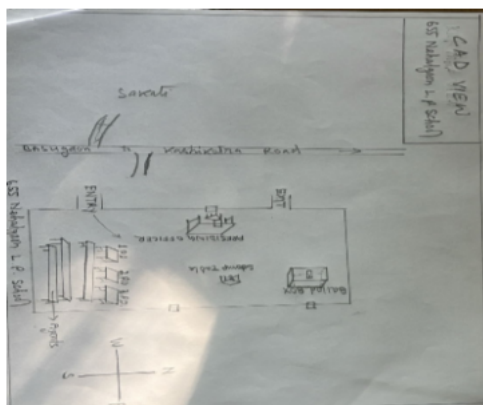

নিৰ্বাচক পঞ্জীয়ন বিষয়াৰ স্বাক্ষৰ

Nazri Naksha

Google Map View

Polling Station Building Front View

ভোটগ্ৰহন কেন্দ্ৰৰ সন্মুখৰ দৃশ্য

Cad View

Key MAP View

1 নাম : মুং থং গয়াৰী পিতাৰ নাম: বাদাৰী গয়াৰী ঘৰ নং : 1 বয়স : 27 লিঙ্গ : পুৰুষ	KLM0284240 ফটো উপলব্ধ	2 নাম : বিশ্বজিত বসুমতাৰী পিতাৰ নাম: বাখ্ৰুন্দা বসুমতাৰী ঘৰ নং : 2 বয়স : 20 লিঙ্গ : পুৰুষ	IZQ0031112 ফটো উপলব্ধ	3 নাম : বিথৰাই হাজোৱাৰী স্বামীৰ নাম: সুবাংচা হাজোৱাৰী ঘৰ নং : 3 বয়স : 28 লিঙ্গ : মহিলা	KLM0386797 ফটো উপলব্ধ
4 নাম : বিজিনা হাজোৱাৰী স্বামীৰ নাম: সন্তোশ হাজোৱাৰী ঘৰ নং : 4 বয়স : 27 লিঙ্গ : মহিলা	KLM0284653 ফটো উপলব্ধ	5 নাম : চম্পা হাজোৱাৰী স্বামীৰ নাম: বীনদাও হাজোৱাৰী ঘৰ নং : 8 বয়স : 36 লিঙ্গ : মহিলা	KLM0409235 ফটো উপলব্ধ	6 নাম : মহিমা হাজোৱাৰী পিতাৰ নাম: বুৰা হাজোৱাৰী ঘৰ নং : 4 বয়স : 25 লিঙ্গ : মহিলা	KLM0481663 ফটো উপলব্ধ
7 নাম : সাধনা বসুমতাৰী স্বামীৰ নাম: মিনিসৰবাগ বসুমতাৰী ঘৰ নং : 5 বয়স : 38 লিঙ্গ : মহিলা	KLM2466253 ফটো উপলব্ধ	8 নাম : বিজলী বসুমতাৰী স্বামীৰ নাম: কৰ্মদৌন বসুমতাৰী ঘৰ নং : 6 বয়স : 37 লিঙ্গ : মহিলা	KLM0443838 ফটো উপলব্ধ	9 নাম : এশ্বনি বসুমতাৰী পিতাৰ নাম: সাপীৰাম বসুমতাৰী ঘৰ নং : 6 বয়স : 32 লিঙ্গ : পুৰুষ	KLM0444026 ফটো উপলব্ধ
10 নাম : ৰূপামনি বসুমতাৰী স্বামীৰ নাম: মামু বসুমতাৰী ঘৰ নং : 6 বয়স : 29 লিঙ্গ : মহিলা	KLM0444455 ফটো উপলব্ধ	11 নাম : শান্তি বড়ো মাতৃৰ নাম: ৰমিলা বড়ো ঘৰ নং : 7 বয়স : 29 লিঙ্গ : মহিলা	GBC0283671 ফটো উপলব্ধ	12 নাম : দান্দী বড়ো স্বামীৰ নাম: যর্নেন বড়ো ঘৰ নং : 8 বয়স : 30 লিঙ্গ : মহিলা	KLM0468215 ফটো উপলব্ধ
13 নাম : চিমি দৈমাৰী পিতাৰ নাম: চিনাঘহাং দৈমাৰী ঘৰ নং : 10 বয়স : 19 লিঙ্গ : মহিলা	IZQ0185561 ফটো উপলব্ধ	14 নাম : মিনকা দৈমাৰী স্বামীৰ নাম: সোণমদাও ঘৰ নং : 11 বয়স : 45 লিঙ্গ : মহিলা	KLM1840477 ফটো উপলব্ধ	15 নাম : টুলঙ্গা দৈমাৰী পিতাৰ নাম: কেৰাই দৈমাৰী ঘৰ নং : 11 বয়স : 30 লিঙ্গ : পুৰুষ	KLM1844491 ফটো উপলব্ধ
16 নাম : বাৰবালি দৈমাৰী স্বামীৰ নাম: টুলুংগা দৈমাৰী ঘৰ নং : 11 বয়স : 27 লিঙ্গ : মহিলা	KLM0298216 ফটো উপলব্ধ	17 নাম : দেংখো দৈমাৰী পিতাৰ নাম: সোণমদাও দৈমাৰী ঘৰ নং : 11 বয়স : 21 লিঙ্গ : মহিলা	KLM5259510 ফটো উপলব্ধ	18 নাম : তপন মুছাহাৰী পিতাৰ নাম: হেমকান্ত ঘৰ নং : 12 বয়স : 48 লিঙ্গ : পুৰুষ	KLM1834566 ফটো উপলব্ধ
19 নাম : বিনয় মুছাহাৰী পিতাৰ নাম: হেমকান্ত ঘৰ নং : 12 বয়স : 45 লিঙ্গ : পুৰুষ	KLM1834577 ফটো উপলব্ধ	20 নাম : মালতী মুছাহাৰী স্বামীৰ নাম: বিনয় ঘৰ নং : 12 বয়স : 42 লিঙ্গ : মহিলা	KLM1834588 ফটো উপলব্ধ	21 নাম : সনেশ্বৰ নাৰ্জাৰী পিতাৰ নাম: বাবুলাল নাৰ্জাৰী ঘৰ নং : 13 বয়স : 49 লিঙ্গ : পুৰুষ	KLM1844435 ফটো উপলব্ধ
22 নাম : সঞ্জনা নাৰ্জাৰী পিতাৰ নাম: সানেশ্বৰ নাৰ্জাৰী ঘৰ নং : 13 বয়স : 20 লিঙ্গ : মহিলা	IZQ0091736 ফটো উপলব্ধ	23 নাম : ফামি দৈমাৰী স্বামীৰ নাম: গামসার দৈমাৰী ঘৰ নং : 14 বয়স : 23 লিঙ্গ : মহিলা	IZQ0031161 ফটো উপলব্ধ	24 নাম : নিপুন মুছাহাৰী পিতাৰ নাম: বিনয় মুছাহাৰী ঘৰ নং : 15 বয়স : 20 লিঙ্গ : পুৰুষ	IZQ0177279 ফটো উপলব্ধ
25 নাম : জনগীলা হাজৱাৰী পিতাৰ নাম: ভদ্রেশ্বৰ হাজৱাৰী ঘৰ নং : 17 বয়স : 30 লিঙ্গ : পুৰুষ	CBJ0262147 ফটো উপলব্ধ	26 নাম : চন্দন হাজৱাৰী পিতাৰ নাম: লিহামা হাজৱাৰী ঘৰ নং : 17 বয়স : 27 লিঙ্গ : পুৰুষ	KLM0284554 ফটো উপলব্ধ	27 নাম : বুধীৰাম দৈমাৰী পিতাৰ নাম: ৰাম মহন দৈমাৰী ঘৰ নং : 19 বয়স : 58 লিঙ্গ : পুৰুষ	KLM1834599 ফটো উপলব্ধ
28 নাম : লেংখাও দৈমাৰী পিতাৰ নাম: ৰামমোহন ঘৰ নং : 19 বয়স : 52 লিঙ্গ : পুৰুষ	KLM1834613 ফটো উপলব্ধ	29 নাম : দুৰে দৈমাৰী স্বামীৰ নাম: বুধীৰাম দৈমাৰী ঘৰ নং : 19 বয়স : 51 লিঙ্গ : মহিলা	KLM1834602 ফটো উপলব্ধ	30 নাম : সৌদৌমশ্ৰী দৈমাৰী স্বামীৰ নাম: লেংখাত দৈমাৰী ঘৰ নং : 19 বয়স : 49 লিঙ্গ : মহিলা	KLM1834624 ফটো উপলব্ধ