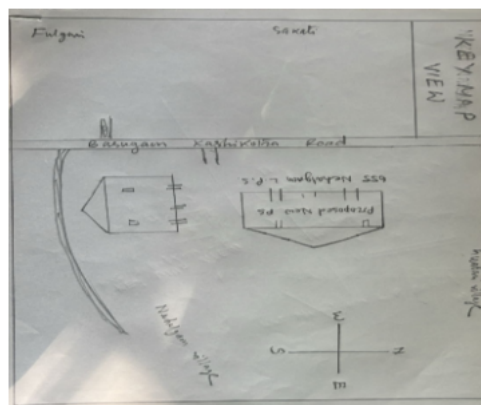

নিৰ্বাচক পঞ্জীয়ন বিষয়াৰ স্বাক্ষৰ

Nazri Naksha

Google Map View

Polling Station Building Front View

ভোটগ্ৰহন কেন্দ্ৰৰ সন্মুখৰ দৃশ্য

Cad View

Key MAP View

1 নাম : মুং থং গয়াৰী পিতাৰ নাম: বাদাৰী গয়াৰী ঘৰ নং : 1 বয়স : 27 লিঙ্গ : পুৰুষ	KLM0284240 ফটো উপলব্ধ	2 নাম : বিশ্বজিত বসুমতাৰী পিতাৰ নাম: বাখ্ৰুন্দা বসুমতাৰী ঘৰ নং : 2 বয়স : 20 লিঙ্গ : পুৰুষ	IZQ0031112 ফটো উপলব্ধ	3 নাম : বিথৰাই হাজোৱাৰী স্বামীৰ নাম: সুবাংচা হাজোৱাৰী ঘৰ নং : 3 বয়স : 28 লিঙ্গ : মহিলা	KLM0386797 ফটো উপলব্ধ
4 নাম : বিজিনা হাজোৱাৰী স্বামীৰ নাম: সন্তোশ হাজোৱাৰী ঘৰ নং : 4 বয়স : 27 লিঙ্গ : মহিলা	KLM0284653 ফটো উপলব্ধ	5 নাম : চম্পা হাজোৱাৰী স্বামীৰ নাম: বীনদাও হাজোৱাৰী ঘৰ নং : 8 বয়স : 36 লিঙ্গ : মহিলা	KLM0409235 ফটো উপলব্ধ	6 নাম : মহিমা হাজোৱাৰী পিতাৰ নাম: বুৰা হাজোৱাৰী ঘৰ নং : 4 বয়স : 25 লিঙ্গ : মহিলা	KLM0481663 ফটো উপলব্ধ
7 নাম : সাধনা বসুমতাৰী স্বামীৰ নাম: মিনিসৰবাগ বসুমতাৰী ঘৰ নং : 5 বয়স : 38 লিঙ্গ : মহিলা	KLM2466253 ফটো উপলব্ধ	8 নাম : বিজলী বসুমতাৰী স্বামীৰ নাম: কৰ্মদৌন বসুমতাৰী ঘৰ নং : 6 বয়স : 37 লিঙ্গ : মহিলা	KLM0443838 ফটো উপলব্ধ	9 নাম : এশ্বনি বসুমতাৰী পিতাৰ নাম: সাপীৰাম বসুমতাৰী ঘৰ নং : 6 বয়স : 32 লিঙ্গ : পুৰুষ	KLM0444026 ফটো উপলব্ধ
10 নাম : ৰূপামনি বসুমতাৰী স্বামীৰ নাম: মামু বসুমতাৰী ঘৰ নং : 6 বয়স : 29 লিঙ্গ : মহিলা	KLM0444455 ফটো উপলব্ধ	11 নাম : শান্তি বড়ো মাতৃৰ নাম: ৰমিলা বড়ো ঘৰ নং : 7 বয়স : 29 লিঙ্গ : মহিলা	GBC0283671 ফটো উপলব্ধ	12 নাম : দান্দী বড়ো স্বামীৰ নাম: যর্নেন বড়ো ঘৰ নং : 8 বয়স : 30 লিঙ্গ : মহিলা	KLM0468215 ফটো উপলব্ধ
13 নাম : চিমি দৈমাৰী পিতাৰ নাম: চিনাঘহাং দৈমাৰী ঘৰ নং : 10 বয়স : 19 লিঙ্গ : মহিলা	IZQ0185561 ফটো উপলব্ধ	14 নাম : মিনকা দৈমাৰী স্বামীৰ নাম: সোণমদাও ঘৰ নং : 11 বয়স : 45 লিঙ্গ : মহিলা	KLM1840477 ফটো উপলব্ধ	15 নাম : টুলঙ্গা দৈমাৰী পিতাৰ নাম: কেৰাই দৈমাৰী ঘৰ নং : 11 বয়স : 30 লিঙ্গ : পুৰুষ	KLM1844491 ফটো উপলব্ধ
16 নাম : বাৰবালি দৈমাৰী স্বামীৰ নাম: টুলুংগা দৈমাৰী ঘৰ নং : 11 বয়স : 27 লিঙ্গ : মহিলা	KLM0298216 ফটো উপলব্ধ	17 নাম : দেংখো দৈমাৰী পিতাৰ নাম: সোণমদাও দৈমাৰী ঘৰ নং : 11 বয়স : 21 লিঙ্গ : মহিলা	KLM5259510 ফটো উপলব্ধ	18 নাম : তপন মুছাহাৰী পিতাৰ নাম: হেমকান্ত ঘৰ নং : 12 বয়স : 48 লিঙ্গ : পুৰুষ	KLM1834566 ফটো উপলব্ধ
19 নাম : বিনয় মুছাহাৰী পিতাৰ নাম: হেমকান্ত ঘৰ নং : 12 বয়স : 45 লিঙ্গ : পুৰুষ	KLM1834577 ফটো উপলব্ধ	20 নাম : মালতী মুছাহাৰী স্বামীৰ নাম: বিনয় ঘৰ নং : 12 বয়স : 42 লিঙ্গ : মহিলা	KLM1834588 ফটো উপলব্ধ	21 নাম : সনেশ্বৰ নাৰ্জাৰী পিতাৰ নাম: বাবুলাল নাৰ্জাৰী ঘৰ নং : 13 বয়স : 49 লিঙ্গ : পুৰুষ	KLM1844435 ফটো উপলব্ধ
22 নাম : সঞ্জনা নাৰ্জাৰী পিতাৰ নাম: সানেশ্বৰ নাৰ্জাৰী ঘৰ নং : 13 বয়স : 20 লিঙ্গ : মহিলা	IZQ0091736 ফটো উপলব্ধ	23 নাম : ফামি দৈমাৰী স্বামীৰ নাম: গামসার দৈমাৰী ঘৰ নং : 14 বয়স : 23 লিঙ্গ : মহিলা	IZQ0031161 ফটো উপলব্ধ	24 নাম : নিপুন মুছাহাৰী পিতাৰ নাম: বিনয় মুছাহাৰী ঘৰ নং : 15 বয়স : 20 লিঙ্গ : পুৰুষ	IZQ0177279 ফটো উপলব্ধ
25 নাম : জনগীলা হাজৱাৰী পিতাৰ নাম: ভদ্রেশ্বৰ হাজৱাৰী ঘৰ নং : 17 বয়স : 30 লিঙ্গ : পুৰুষ	CBJ0262147 ফটো উপলব্ধ	26 নাম : চন্দন হাজৱাৰী পিতাৰ নাম: লিহামা হাজৱাৰী ঘৰ নং : 17 বয়স : 27 লিঙ্গ : পুৰুষ	KLM0284554 ফটো উপলব্ধ	27 নাম : বুধীৰাম দৈমাৰী পিতাৰ নাম: ৰাম মহন দৈমাৰী ঘৰ নং : 19 বয়স : 58 লিঙ্গ : পুৰুষ	KLM1834599 ফটো উপলব্ধ
28 নাম : লেংখাও দৈমাৰী পিতাৰ নাম: ৰামমোহন ঘৰ নং : 19 বয়স : 52 লিঙ্গ : পুৰুষ	KLM1834613 ফটো উপলব্ধ	29 নাম : দুৰে দৈমাৰী স্বামীৰ নাম: বুধীৰাম দৈমাৰী ঘৰ নং : 19 বয়স : 51 লিঙ্গ : মহিলা	KLM1834602 ফটো উপলব্ধ	30 নাম : সৌদৌমশ্ৰী দৈমাৰী স্বামীৰ নাম: লেংখাত দৈমাৰী ঘৰ নং : 19 বয়স : 49 লিঙ্গ : মহিলা	KLM1834624 ফটো উপলব্ধ