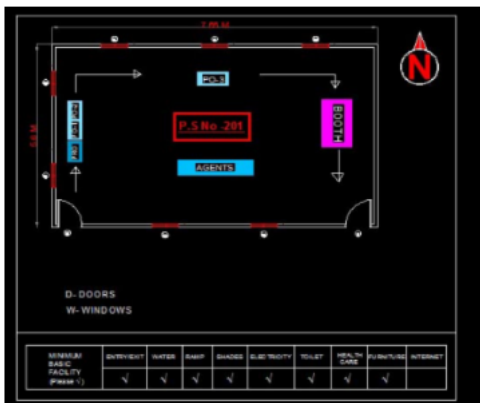

নিৰ্বাচক পঞ্জীয়ন বিষয়াৰ স্বাক্ষৰ

Nazri Naksha

Google Map View

Polling Station Building Front View

ভোটগ্ৰহন কেন্দ্ৰৰ সন্মুখৰ দৃশ্য

Cad View

Key MAP View