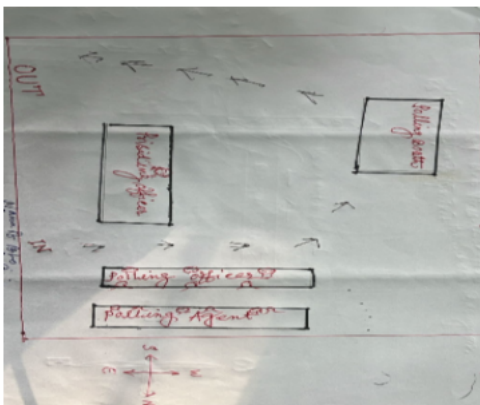

নিৰ্বাচক পঞ্জীয়ন বিষয়াৰ স্বাক্ষৰ

Nazri Naksha

Google Map View

Polling Station Building Front View

ভোটগ্ৰহন কেন্দ্ৰৰ সন্মুখৰ দৃশ্য

Cad View

Key MAP View

1 নাম : কৰেন্দ্ৰ ঔবাৰী পিতাৰ নাম: শাওনা ঘৰ নং : 01 বয়স : 80 লিঙ্গ : পুৰুষ	KLM1854586 ফটো উপলব্ধ	2 নাম : জাফৰ আলী সেখ পিতাৰ নাম: আয়ান ঘৰ নং : 01 বয়স : 55 লিঙ্গ : পুৰুষ	KLM1859661 ফটো উপলব্ধ	3 নাম : আখলিমা খাতুন স্বামীৰ নাম: জাফৰ ঘৰ নং : 01 বয়স : 49 লিঙ্গ : মহিলা	KLM1859672 ফটো উপলব্ধ
4 নাম : সুনীল ঔবাৰী পিতাৰ নাম: কৰেন্দ্ৰ ঘৰ নং : 01 বয়স : 46 লিঙ্গ : পুৰুষ	KLM1854597 ফটো উপলব্ধ	5 নাম : বাসন্তী ঔবাৰী পিতাৰ নাম: কৰেন্দ্ৰ ঘৰ নং : 01 বয়স : 44 লিঙ্গ : মহিলা	KLM1854600 ফটো উপলব্ধ	6 নাম : সঞ্জিতা ঔবাৰী স্বামীৰ নাম: অনিল ঔবাৰী ঘৰ নং : 01 বয়স : 38 লিঙ্গ : মহিলা	KLM0487199 ফটো উপলব্ধ
7 নাম : বিৰলা ঔবাৰী স্বামীৰ নাম: সুনীল ঘৰ নং : 01 বয়স : 35 লিঙ্গ : মহিলা	KLM1863758 ফটো উপলব্ধ	8 নাম : ছানোৱাৰ আলী পিতাৰ নাম: জাফৰ আলী সেখ ঘৰ নং : 01 বয়স : 24 লিঙ্গ : পুৰুষ	KLM1124247 ফটো উপলব্ধ	9 নাম : দেলশাত আলী পিতাৰ নাম: তাহেৰ আলী মুন্সী ঘৰ নং : 01 বয়স : 55 লিঙ্গ : পুৰুষ	KLM1859683 ফটো উপলব্ধ
S 10 নাম : ছকিতন বিবি স্বামীৰ নাম: দেলশাত আলী ঘৰ নং : 01 বয়স : 52 লিঙ্গ : মহিলা	KLM1859694 ফটো উপলব্ধ	11 নাম : অনিল ঔবাৰী পিতাৰ নাম: কৰেন্দ্ৰ ঘৰ নং : 01 বয়স : 46 লিঙ্গ : পুৰুষ	KLM1854575 ফটো উপলব্ধ	S 12 নাম : আফাছ আলী পিতাৰ নাম: দেলশাদ আলী ঘৰ নং : 01 বয়স : 28 লিঙ্গ : পুৰুষ	KLM0385005 ফটো উপলব্ধ
13 নাম : প্ৰমিলা ৰায় স্বামীৰ নাম: উসেম ব্ৰহ্ম ঘৰ নং : 02 বয়স : 40 লিঙ্গ : মহিলা	KLM1293604 ফটো উপলব্ধ	14 নাম : উৰছোম ব্ৰহ্ম পিতাৰ নাম: ছেনশা ঘৰ নং : 02 বয়স : 38 লিঙ্গ : পুৰুষ	KLM1854622 ফটো উপলব্ধ	15 নাম : ৰতেশ্বৰ ব্ৰহ্ম মাতৃৰ নাম: দুম্পে ব্ৰহ্ম ঘৰ নং : 02 বয়স : 35 লিঙ্গ : পুৰুষ	KLM0351189 ফটো উপলব্ধ
S 16 নাম : ৰাহিলা বিবি স্বামীৰ নাম: আয়ান আলী ঘৰ নং : 03 বয়স : 67 লিঙ্গ : মহিলা	KLM1859729 ফটো উপলব্ধ	17 নাম : বাবুলাল ব্ৰহ্ম পিতাৰ নাম: ছেমত্ৰা ঘৰ নং : 03 বয়স : 62 লিঙ্গ : পুৰুষ	KLM1854633 ফটো উপলব্ধ	18 নাম : দুম্পে ব্ৰহ্ম স্বামীৰ নাম: ছেনশা ঘৰ নং : 03 বয়স : 60 লিঙ্গ : মহিলা	KLM1854611 ফটো উপলব্ধ
19 নাম : সৌমশ্ৰী ব্ৰহ্ম স্বামীৰ নাম: বাবুলাল ঘৰ নং : 03 বয়স : 57 লিঙ্গ : মহিলা	KLM1854644 ফটো উপলব্ধ	20 নাম : আজগৰ আলী পিতাৰ নাম: আয়ান আলী ঘৰ নং : 03 বয়স : 50 লিঙ্গ : পুৰুষ	KLM1859730 ফটো উপলব্ধ	21 নাম : গাৰলা ব্ৰহ্ম পিতাৰ নাম: বাবুলাল ঘৰ নং : 03 বয়স : 39 লিঙ্গ : পুৰুষ	KLM1854655 ফটো উপলব্ধ
22 নাম : সুমন্ত ব্ৰহ্ম পিতাৰ নাম: বাবুলাল ব্ৰহ্ম ঘৰ নং : 03 বয়স : 29 লিঙ্গ : পুৰুষ	KLM0139709 ফটো উপলব্ধ	S 23 নাম : হাছিনা খাতুন পিতাৰ নাম: আছৰ আলী ঘৰ নং : 03 বয়স : 28 লিঙ্গ : মহিলা	IZQ0161794 ফটো উপলব্ধ	24 নাম : ফৈলাও ব্ৰহ্ম পিতাৰ নাম: বাবুলাল ব্ৰহ্ম ঘৰ নং : 03 বয়স : 26 লিঙ্গ : পুৰুষ	KLM0543926 ফটো উপলব্ধ
S2 25 নাম : মঃ আমিৰ সেখ পিতাৰ নাম: মঃ মূৰু সেখ ঘৰ নং : 03 বয়স : 19 লিঙ্গ : পুৰুষ	IZQ0089870 ফটো উপলব্ধ	S 26 নাম : ৰকমত আলী পিতাৰ নাম: আয়ান সেখ ঘৰ নং : 03 বয়স : 45 লিঙ্গ : পুৰুষ	KLM1859741 ফটো উপলব্ধ	S 27 নাম : সুমাৰী বিবি স্বামীৰ নাম: ৰকমত আলী ঘৰ নং : 03 বয়স : 39 লিঙ্গ : মহিলা	KLM1859752 ফটো উপলব্ধ
28 নাম : ময়তান খাতুন স্বামীৰ নাম: মনোয়াৰ আলী সেখ ঘৰ নং : 03 বয়স : 29 লিঙ্গ : মহিলা	KLM0543942 ফটো উপলব্ধ	S 29 নাম : ছাইদল আলী পিতাৰ নাম: আছৰ আলী ঘৰ নং : 03 বয়স : 25 লিঙ্গ : পুৰুষ	KLM0543934 ফটো উপলব্ধ	S 30 নাম : সুমাৰ আলী পিতাৰ নাম: ৰকমত আলী ঘৰ নং : 03 বয়স : 20 লিঙ্গ : পুৰুষ	IZQ0178152 ফটো উপলব্ধ